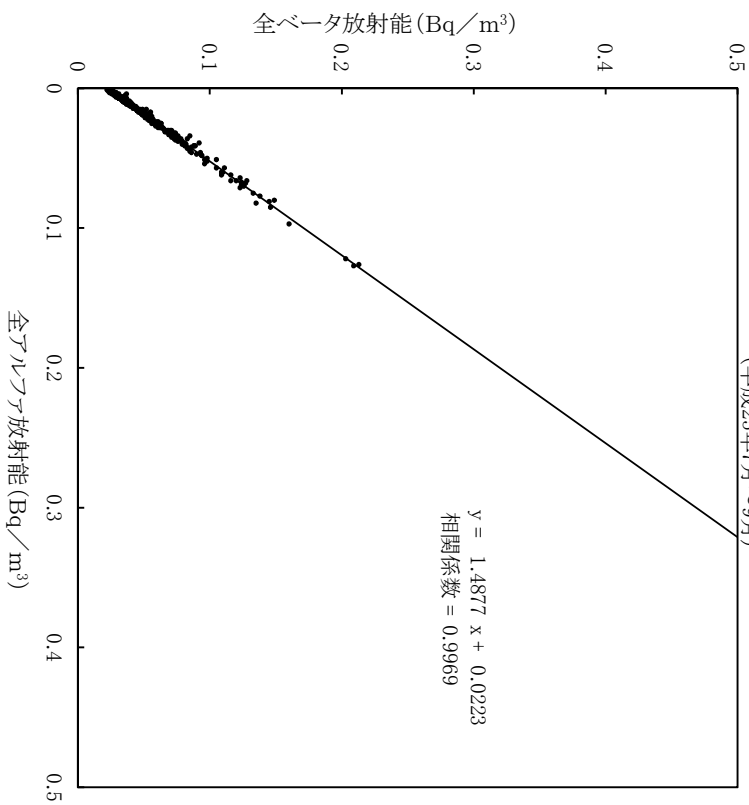

3 大熊町大野
(平成25年7月1日～9月30日)

大気浮遊じんの全アルファ及び全ベータ放射能の推移

5 双葉町郡山
(平成25年7月1日～9月30日)

大気浮遊じんの大アルファ・全ベータ放射能の相関図

(1) 植葉町繁岡

(平成25年7月～9月)

大気浮遊じんの大アルファ・全ベータ放射能の相関図

(2) 富岡町富岡

(平成25年7月～9月)

大気浮遊じんの大アルファ・全ベータ放射能の相関図

(3 大熊町大野)

(平成25年7月～9月)

大気浮遊じんの大アルファ・全ベータ放射能の相関図

(5 双葉町郡山)

(平成25年7月～9月)