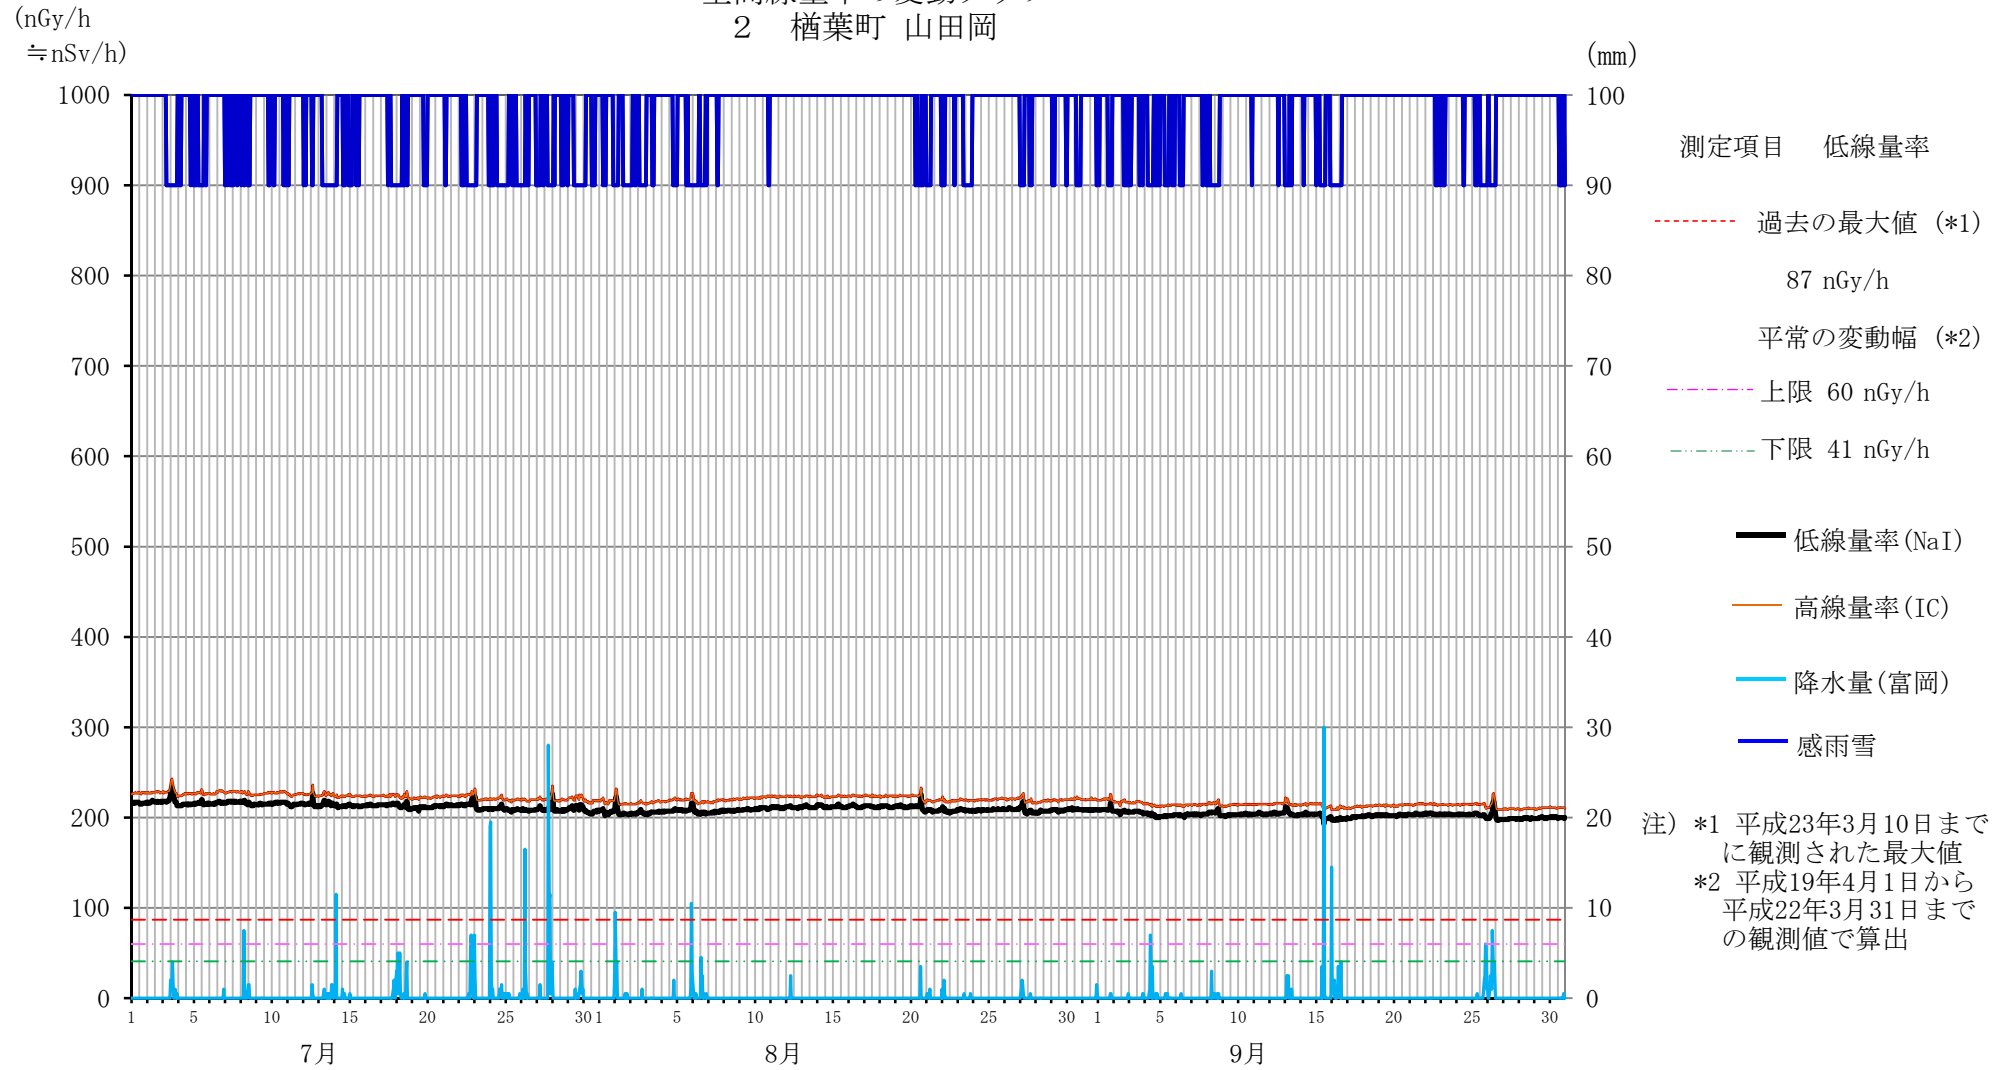

各地点の空間線量率等の変動グラフ

平成25年7月～9月

福島県

目次

空間線量率		大気浮遊じん(推移)		大気浮遊じん(相関図)		
1	広野町二ツ沼	1	1 榑葉町繁岡	2 0	1 榑葉町繁岡	2 4
2	榑葉町山田岡	2	2 富岡町富岡	2 1	2 富岡町富岡	2 4
3	榑葉町繁岡	3	3 大熊町大野	2 2	3 大熊町大野	2 5
4	榑葉町松館	4	5 双葉町郡山	2 3	5 双葉町郡山	2 5
5	榑葉町波倉	5				
6	富岡町上郡山	6				
7	富岡町下郡山	7				
9	富岡町富岡	8				
10	富岡町夜の森	9				
12	大熊町向畑	1 0				
13	大熊町南台	1 1				
14	大熊町大野	1 2				
16	双葉町山田	1 3				
17	双葉町郡山	1 4				
18	双葉町新山	1 5				
19	双葉町上羽鳥	1 6				
22	浪江町浪江	1 7				
23	浪江町幾世橋	1 8				
26	福島市紅葉山	1 9				

空間線量率の変動グラフ
1 広野町 ニツ沼

空間線量率の変動グラフ
2 楡葉町 山田岡

空間線量率の変動グラフ
3 楡葉町 繁岡

空間線量率の変動グラフ
4 楢葉町 松館

空間線量率の変動グラフ
5 楢葉町 波倉

空間線量率の変動グラフ
6 富岡町 上郡山

空間線量率の変動グラフ
7 富岡町 下郡山

空間線量率の変動グラフ
9 富岡町 富岡

空間線量率の変動グラフ
10 富岡町 夜の森

空間線量率の変動グラフ
1 2 大熊町 向畑

空間線量率の変動グラフ
13 大熊町 南台

空間線量率の変動グラフ
14 大熊町 大野

空間線量率の変動グラフ
16 双葉町 山田

空間線量率の変動グラフ
17 双葉町郡山

空間線量率の変動グラフ
18 双葉町 新山

空間線量率の変動グラフ
19 双葉町上羽鳥

空間線量率の変動グラフ
2 2 浪江町 浪江

空間線量率の変動グラフ
23 浪江町 幾世橋

空間線量率の変動グラフ
26 福島市 紅葉山

大気浮遊じんの全アルファ及び全ベータ放射能の推移

1 楢葉町繁岡
(平成25年7月1日～9月30日)

大気浮遊じんの全アルファ及び全ベータ放射能の推移

2 富岡町富岡
(平成25年7月1日～9月30日)

大気浮遊じんの全アルファ及び全ベータ放射能の推移