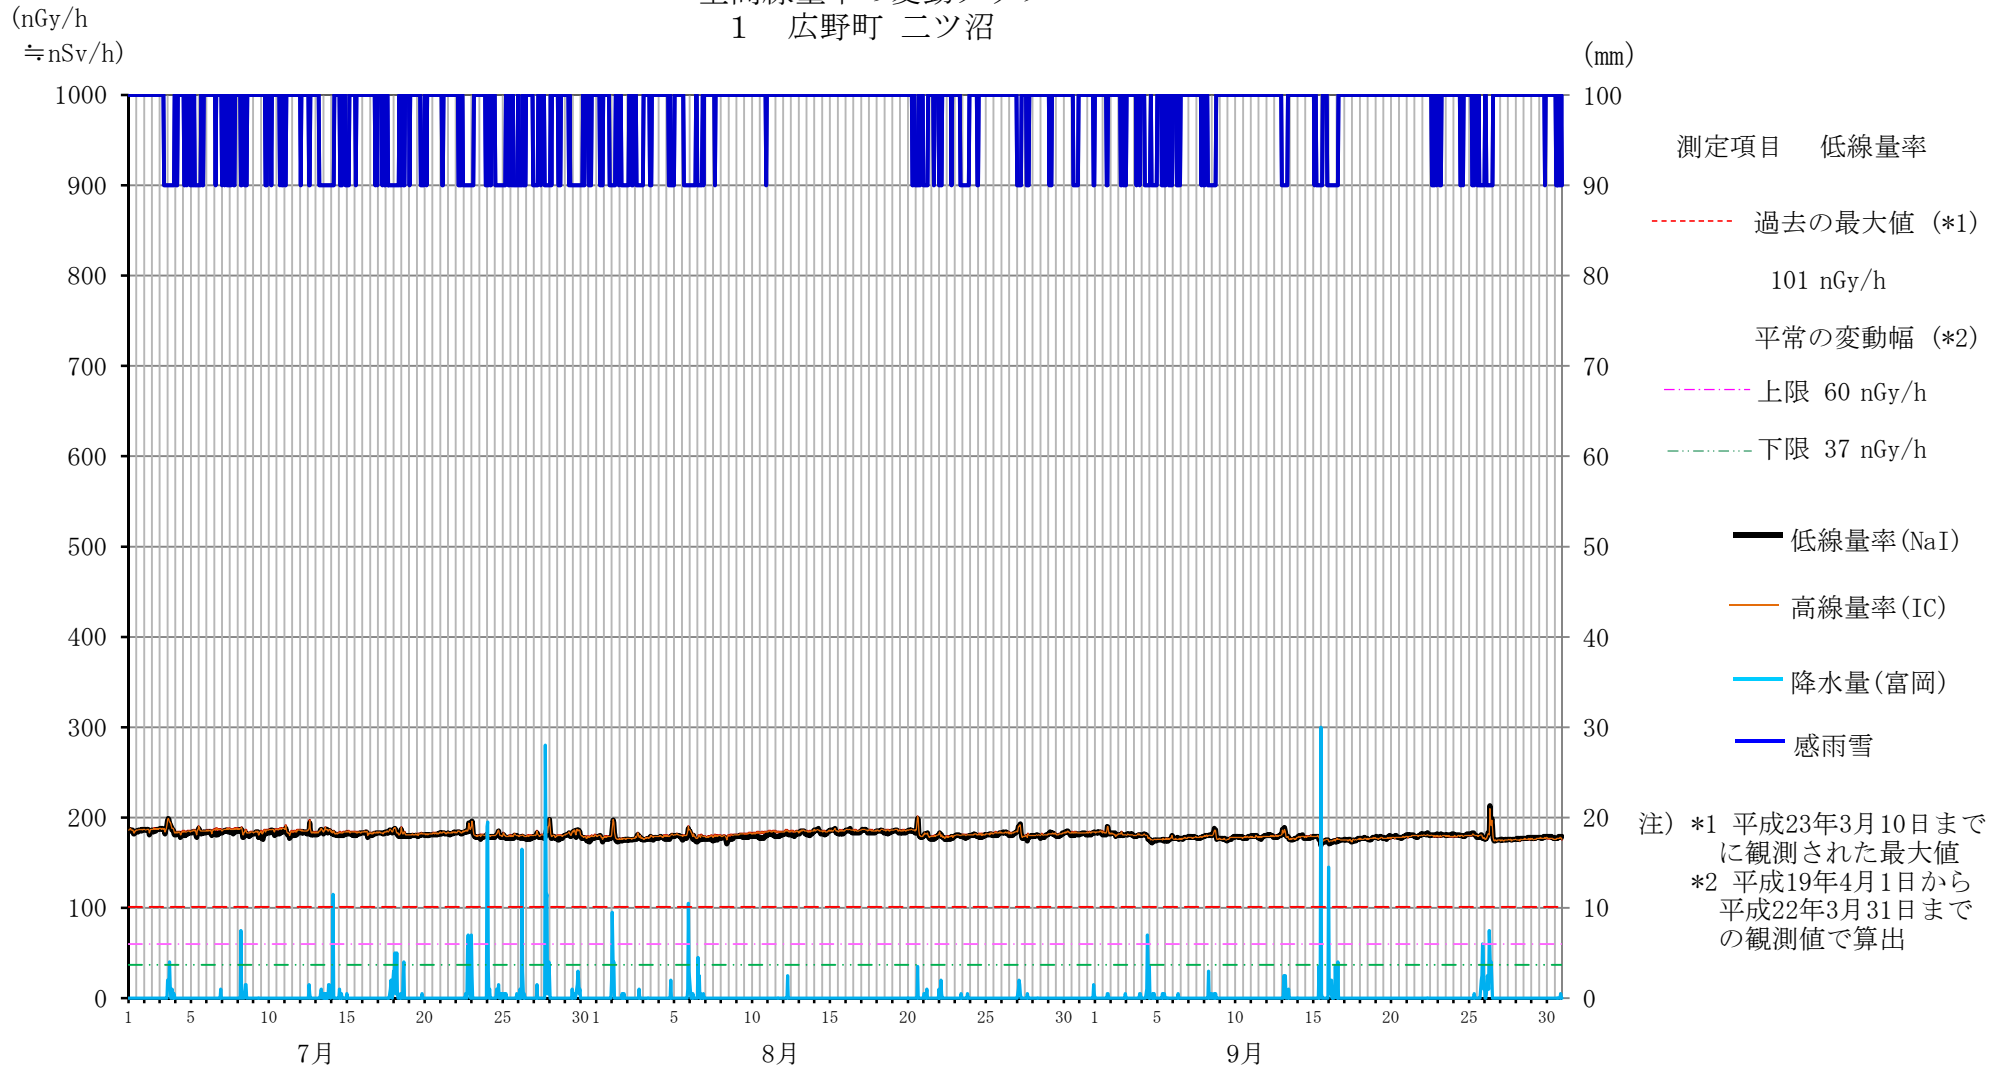

各地点の空間線量率等の変動グラフ

平成25年7月～9月

福島県

目次

空間線量率		大気浮遊じん(推移)		大気浮遊じん(相関図)		
1	広野町二ツ沼	1	1 榑葉町繁岡	2 0	1 榑葉町繁岡	2 4
2	榑葉町山田岡	2	2 富岡町富岡	2 1	2 富岡町富岡	2 4
3	榑葉町繁岡	3	3 大熊町大野	2 2	3 大熊町大野	2 5
4	榑葉町松館	4	5 双葉町郡山	2 3	5 双葉町郡山	2 5
5	榑葉町波倉	5				
6	富岡町上郡山	6				
7	富岡町下郡山	7				
9	富岡町富岡	8				
10	富岡町夜の森	9				
12	大熊町向畑	1 0				
13	大熊町南台	1 1				
14	大熊町大野	1 2				
16	双葉町山田	1 3				
17	双葉町郡山	1 4				
18	双葉町新山	1 5				
19	双葉町上羽鳥	1 6				
22	浪江町浪江	1 7				
23	浪江町幾世橋	1 8				
26	福島市紅葉山	1 9				

空間線量率の変動グラフ
1 広野町 ニツ沼

空間線量率の変動グラフ
2 楡葉町 山田岡

空間線量率の変動グラフ
3 楡葉町 繁岡

空間線量率の変動グラフ
4 楢葉町 松館

空間線量率の変動グラフ
5 楢葉町 波倉

空間線量率の変動グラフ
6 富岡町 上郡山

空間線量率の変動グラフ
7 富岡町 下郡山

空間線量率の変動グラフ
9 富岡町 富岡

空間線量率の変動グラフ
10 富岡町 夜の森

空間線量率の変動グラフ
1 2 大熊町 向畑

空間線量率の変動グラフ
13 大熊町 南台

空間線量率の変動グラフ
14 大熊町 大野

空間線量率の変動グラフ
16 双葉町 山田

空間線量率の変動グラフ
17 双葉町郡山

空間線量率の変動グラフ
18 双葉町 新山

空間線量率の変動グラフ
19 双葉町上羽鳥

空間線量率の変動グラフ
2 2 浪江町 浪江

空間線量率の変動グラフ
23 浪江町 幾世橋

空間線量率の変動グラフ
26 福島市 紅葉山

大気浮遊じんの全アルファ及び全ベータ放射能の推移

1 楢葉町繁岡
(平成25年7月1日～9月30日)

大気浮遊じんの全アルファ及び全ベータ放射能の推移

2 富岡町富岡
(平成25年7月1日～9月30日)

大気浮遊じんの全アルファ及び全ベータ放射能の推移