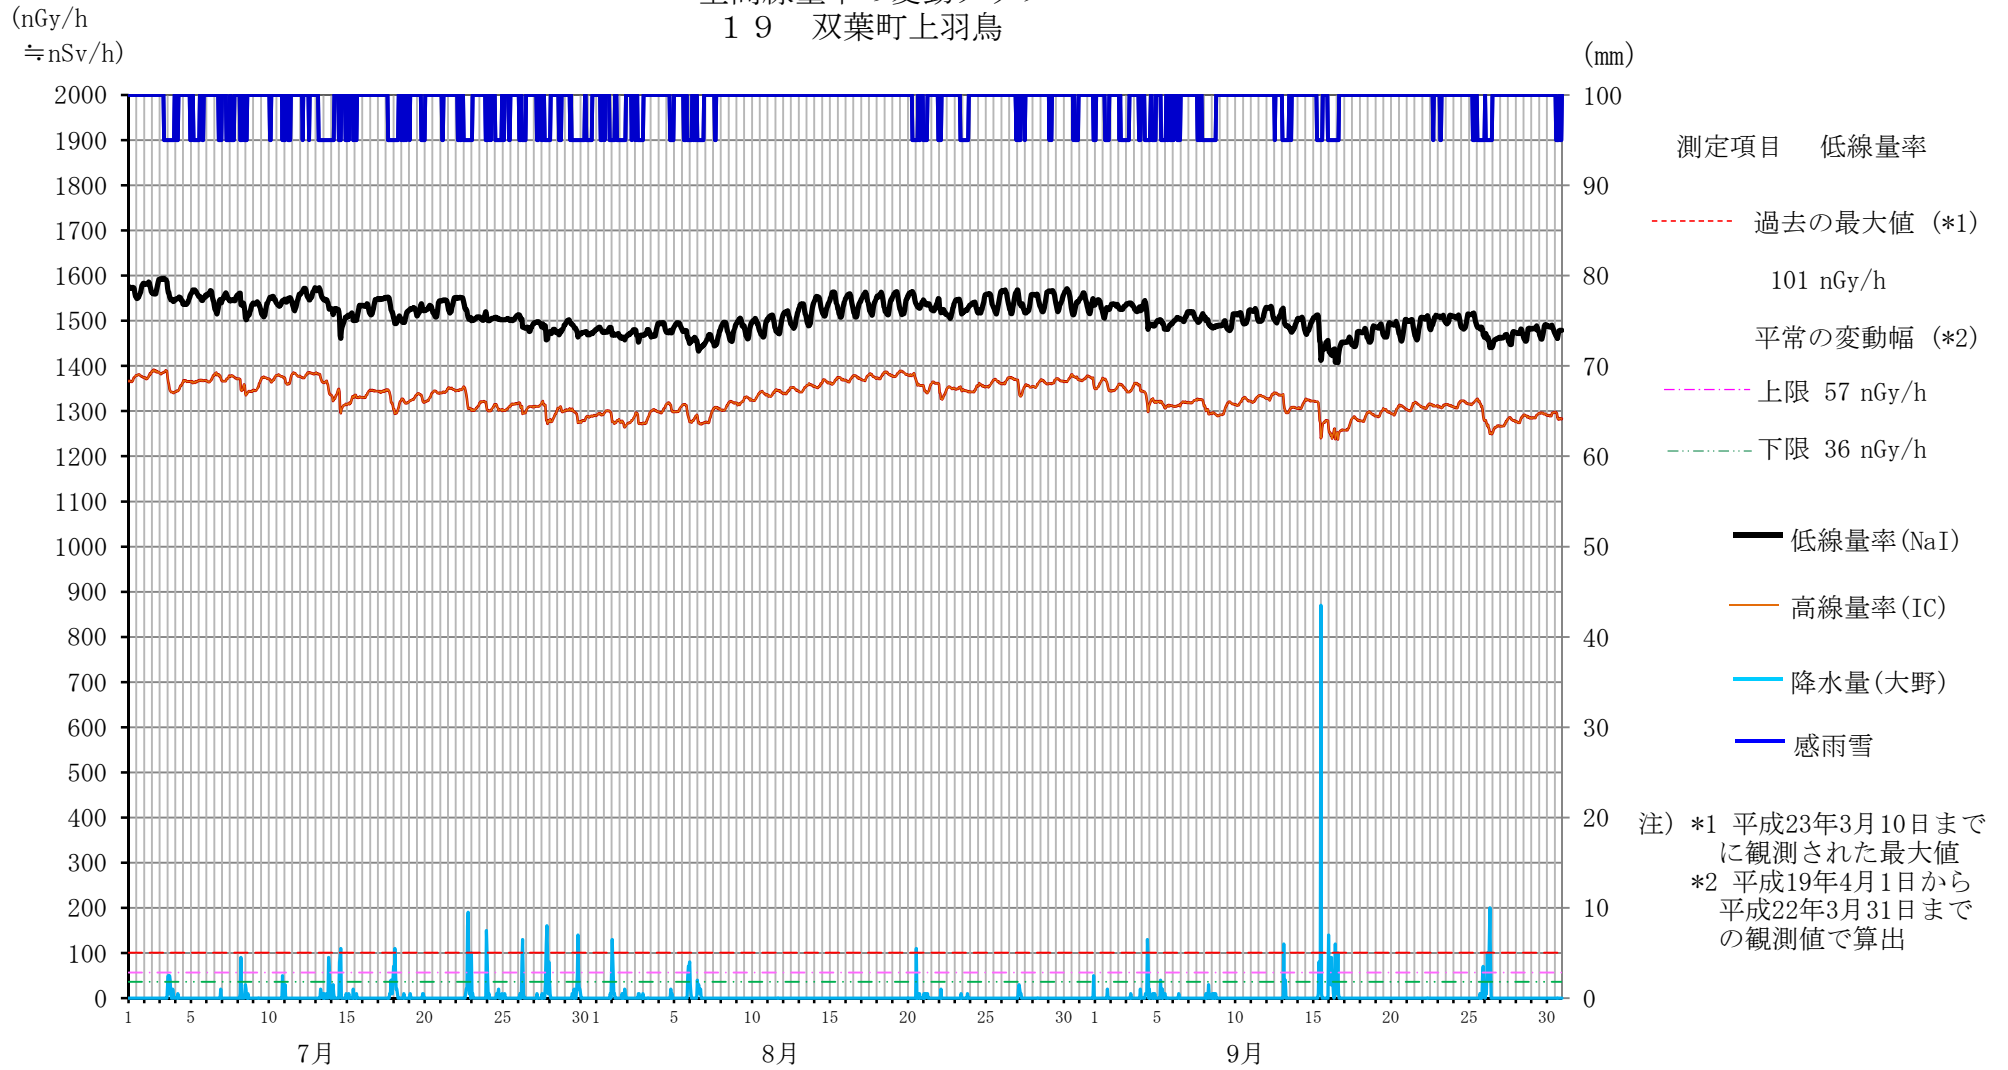

空間線量率の変動グラフ
10 富岡町 夜の森

空間線量率の変動グラフ
1 2 大熊町 向畑

空間線量率の変動グラフ
13 大熊町 南台

空間線量率の変動グラフ
14 大熊町 大野

空間線量率の変動グラフ
16 双葉町 山田

空間線量率の変動グラフ
17 双葉町郡山

空間線量率の変動グラフ
18 双葉町 新山

空間線量率の変動グラフ
19 双葉町上羽鳥

空間線量率の変動グラフ
2 2 浪江町 浪江

空間線量率の変動グラフ
23 浪江町 幾世橋

空間線量率の変動グラフ
26 福島市 紅葉山

大気浮遊じんの全アルファ及び全ベータ放射能の推移

1 楢葉町繁岡
(平成25年7月1日～9月30日)

大気浮遊じんの全アルファ及び全ベータ放射能の推移

2 富岡町富岡
(平成25年7月1日～9月30日)

大気浮遊じんの全アルファ及び全ベータ放射能の推移