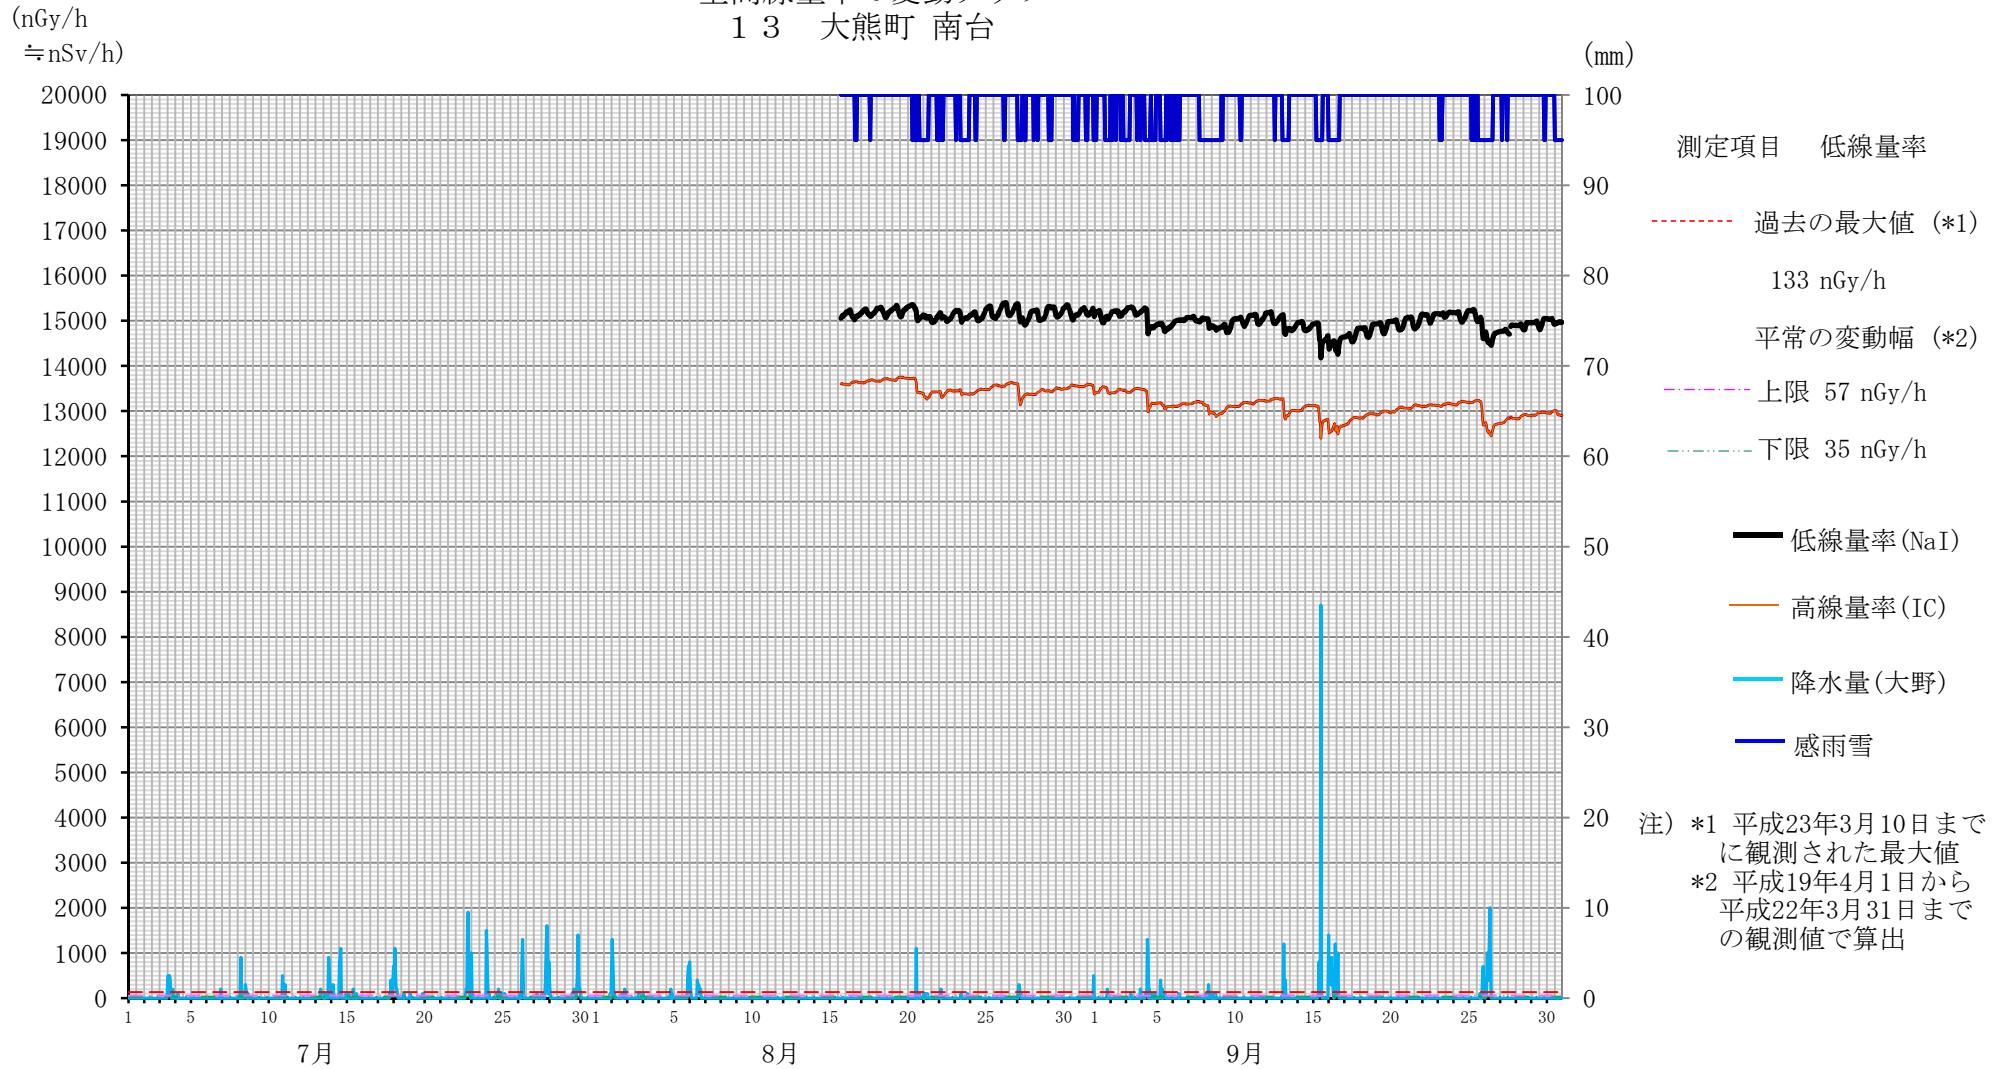

各地点の空間線量率等の変動グラフ

平成25年7月～9月

福島県

目次

空間線量率		大気浮遊じん(推移)		大気浮遊じん(相関図)		
1	広野町二ツ沼	1	1 榑葉町繁岡	2 0	1 榑葉町繁岡	2 4
2	榑葉町山田岡	2	2 富岡町富岡	2 1	2 富岡町富岡	2 4
3	榑葉町繁岡	3	3 大熊町大野	2 2	3 大熊町大野	2 5
4	榑葉町松館	4	5 双葉町郡山	2 3	5 双葉町郡山	2 5
5	榑葉町波倉	5				
6	富岡町上郡山	6				
7	富岡町下郡山	7				
9	富岡町富岡	8				
10	富岡町夜の森	9				
12	大熊町向畑	1 0				
13	大熊町南台	1 1				
14	大熊町大野	1 2				
16	双葉町山田	1 3				
17	双葉町郡山	1 4				
18	双葉町新山	1 5				
19	双葉町上羽鳥	1 6				
22	浪江町浪江	1 7				
23	浪江町幾世橋	1 8				
26	福島市紅葉山	1 9				

空間線量率の変動グラフ
1 広野町 ニツ沼

空間線量率の変動グラフ
2 楡葉町 山田岡

空間線量率の変動グラフ
3 楡葉町 繁岡

空間線量率の変動グラフ
4 楢葉町 松館

空間線量率の変動グラフ
5 楢葉町 波倉

空間線量率の変動グラフ
6 富岡町 上郡山

空間線量率の変動グラフ
7 富岡町 下郡山

空間線量率の変動グラフ
9 富岡町 富岡

空間線量率の変動グラフ
10 富岡町 夜の森

空間線量率の変動グラフ
1 2 大熊町 向畑

空間線量率の変動グラフ
13 大熊町 南台

空間線量率の変動グラフ
14 大熊町 大野

空間線量率の変動グラフ
16 双葉町 山田

空間線量率の変動グラフ
17 双葉町郡山

空間線量率の変動グラフ
18 双葉町 新山

空間線量率の変動グラフ
19 双葉町上羽鳥

空間線量率の変動グラフ
2 2 浪江町 浪江

空間線量率の変動グラフ
23 浪江町 幾世橋

空間線量率の変動グラフ
26 福島市 紅葉山

大気浮遊じんの全アルファ及び全ベータ放射能の推移

1 楢葉町繁岡
(平成25年7月1日～9月30日)

大気浮遊じんの全アルファ及び全ベータ放射能の推移

2 富岡町富岡
(平成25年7月1日～9月30日)

大気浮遊じんの全アルファ及び全ベータ放射能の推移