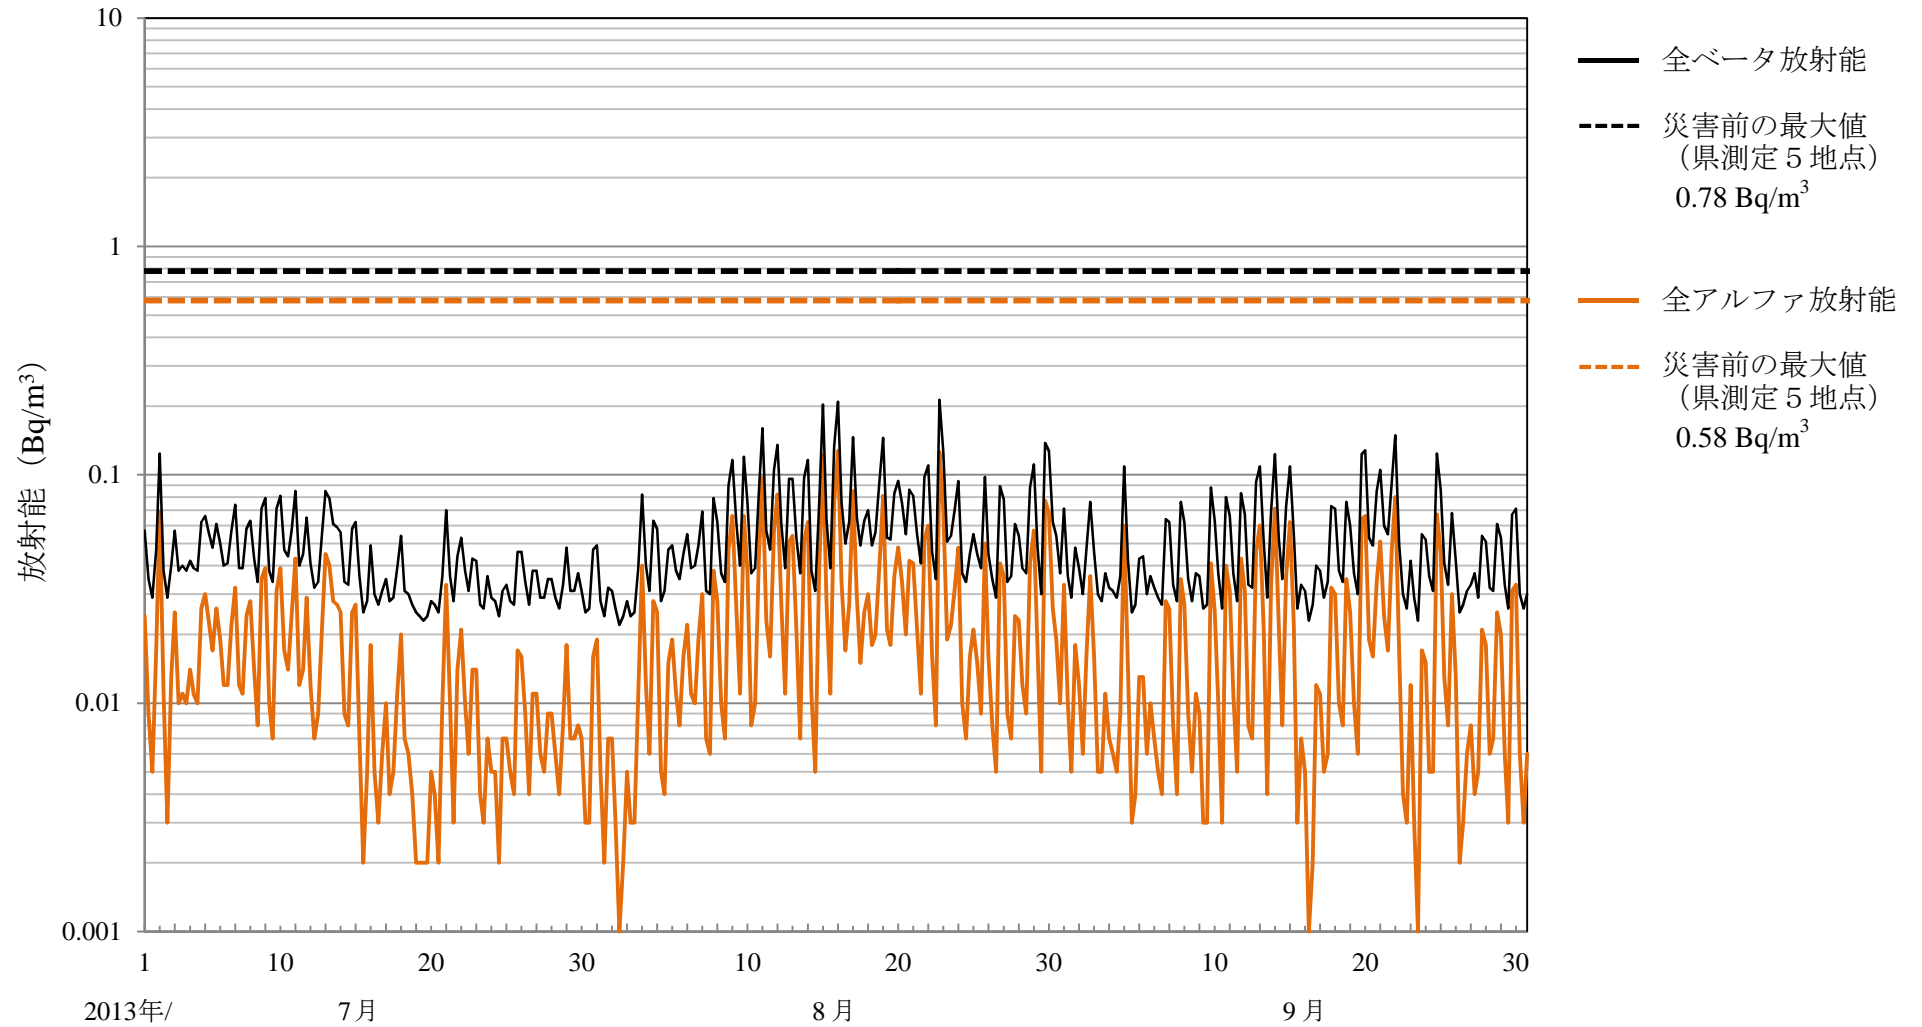

大気浮遊じんの全アルファ及び全ベータ放射能の推移

3 大熊町大野
(平成25年7月1日～9月30日)