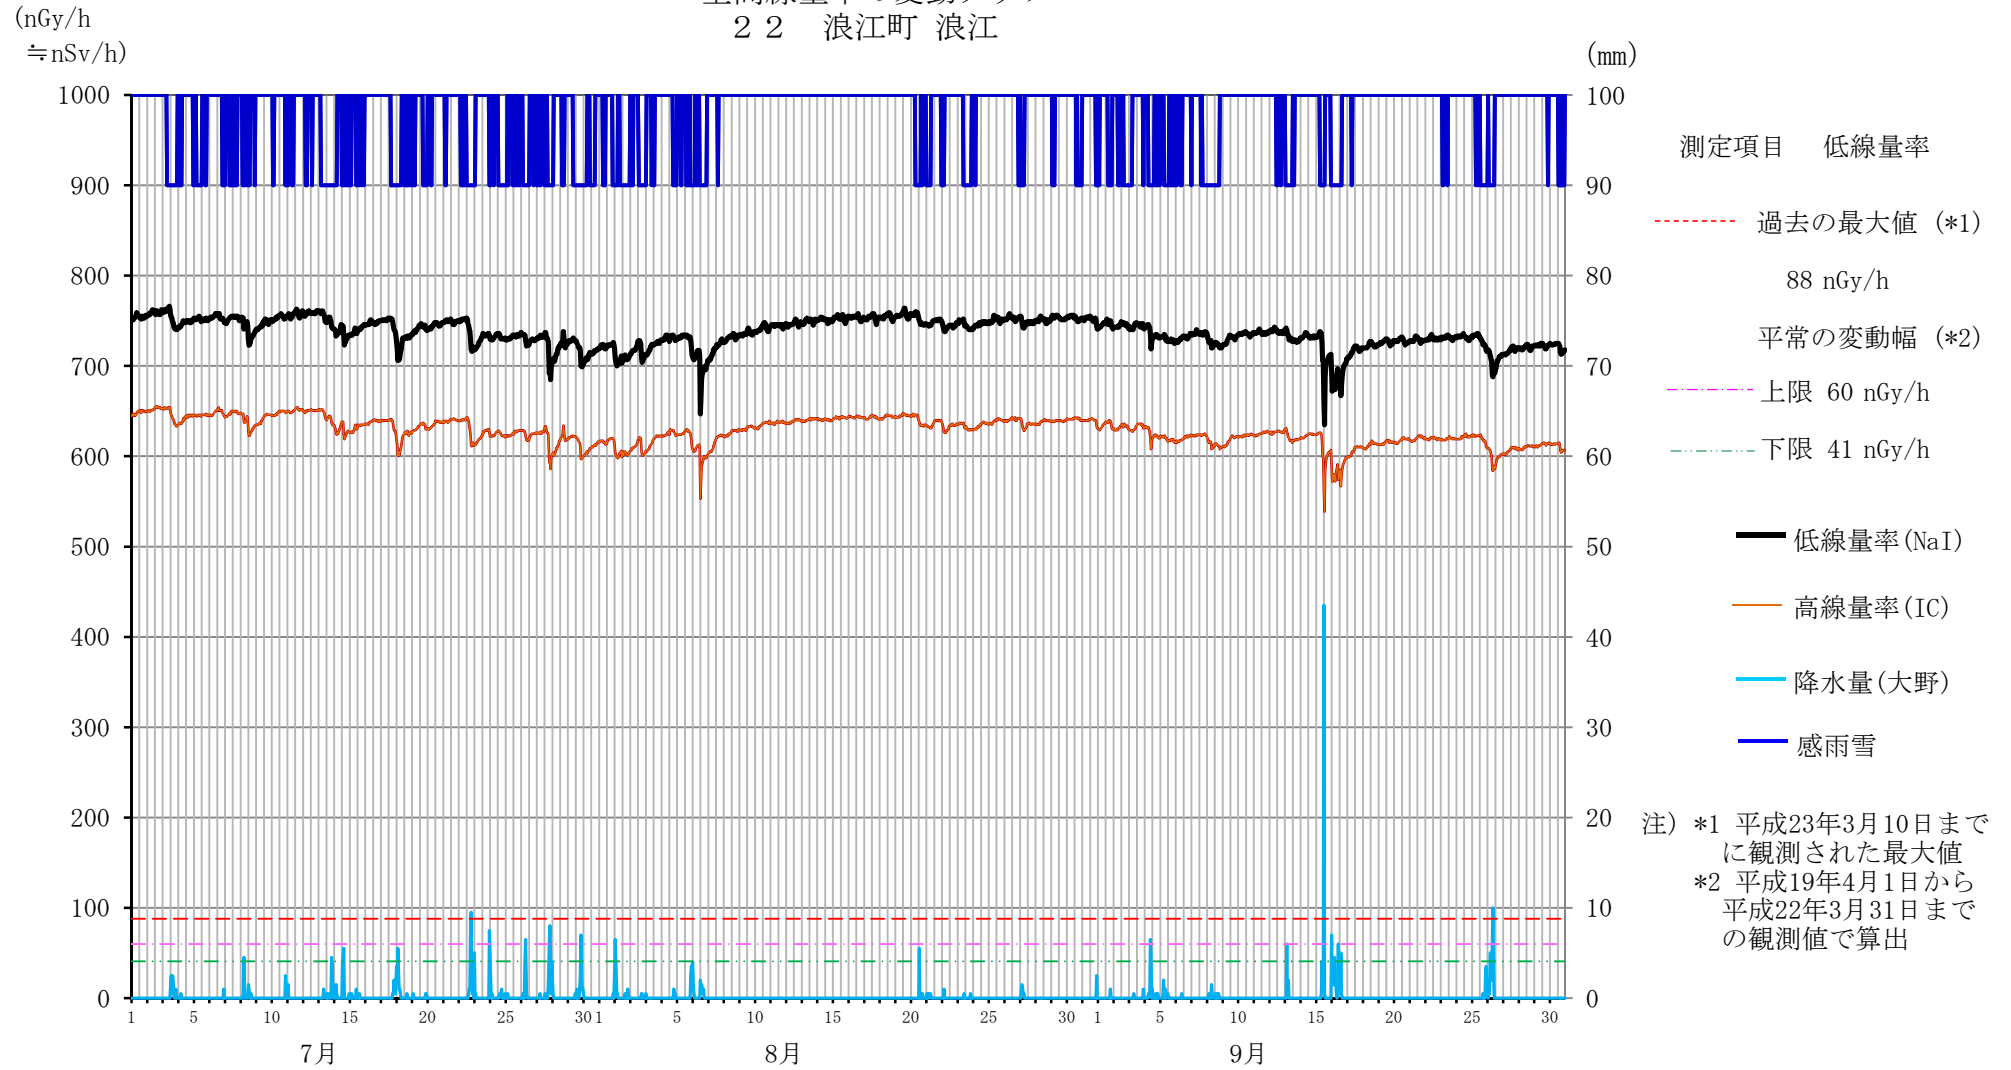

空間線量率の変動グラフ
10 富岡町 夜の森

空間線量率の変動グラフ
1 2 大熊町 向畑

空間線量率の変動グラフ
13 大熊町 南台

空間線量率の変動グラフ
14 大熊町 大野

空間線量率の変動グラフ
16 双葉町 山田

空間線量率の変動グラフ
17 双葉町郡山

空間線量率の変動グラフ
18 双葉町 新山

空間線量率の変動グラフ
19 双葉町上羽鳥

空間線量率の変動グラフ
2 2 浪江町 浪江

空間線量率の変動グラフ
23 浪江町 幾世橋

空間線量率の変動グラフ
26 福島市 紅葉山

大気浮遊じんの全アルファ及び全ベータ放射能の推移

1 楢葉町繁岡
(平成25年7月1日～9月30日)

大気浮遊じんの全アルファ及び全ベータ放射能の推移

2 富岡町富岡
(平成25年7月1日～9月30日)

大気浮遊じんの全アルファ及び全ベータ放射能の推移