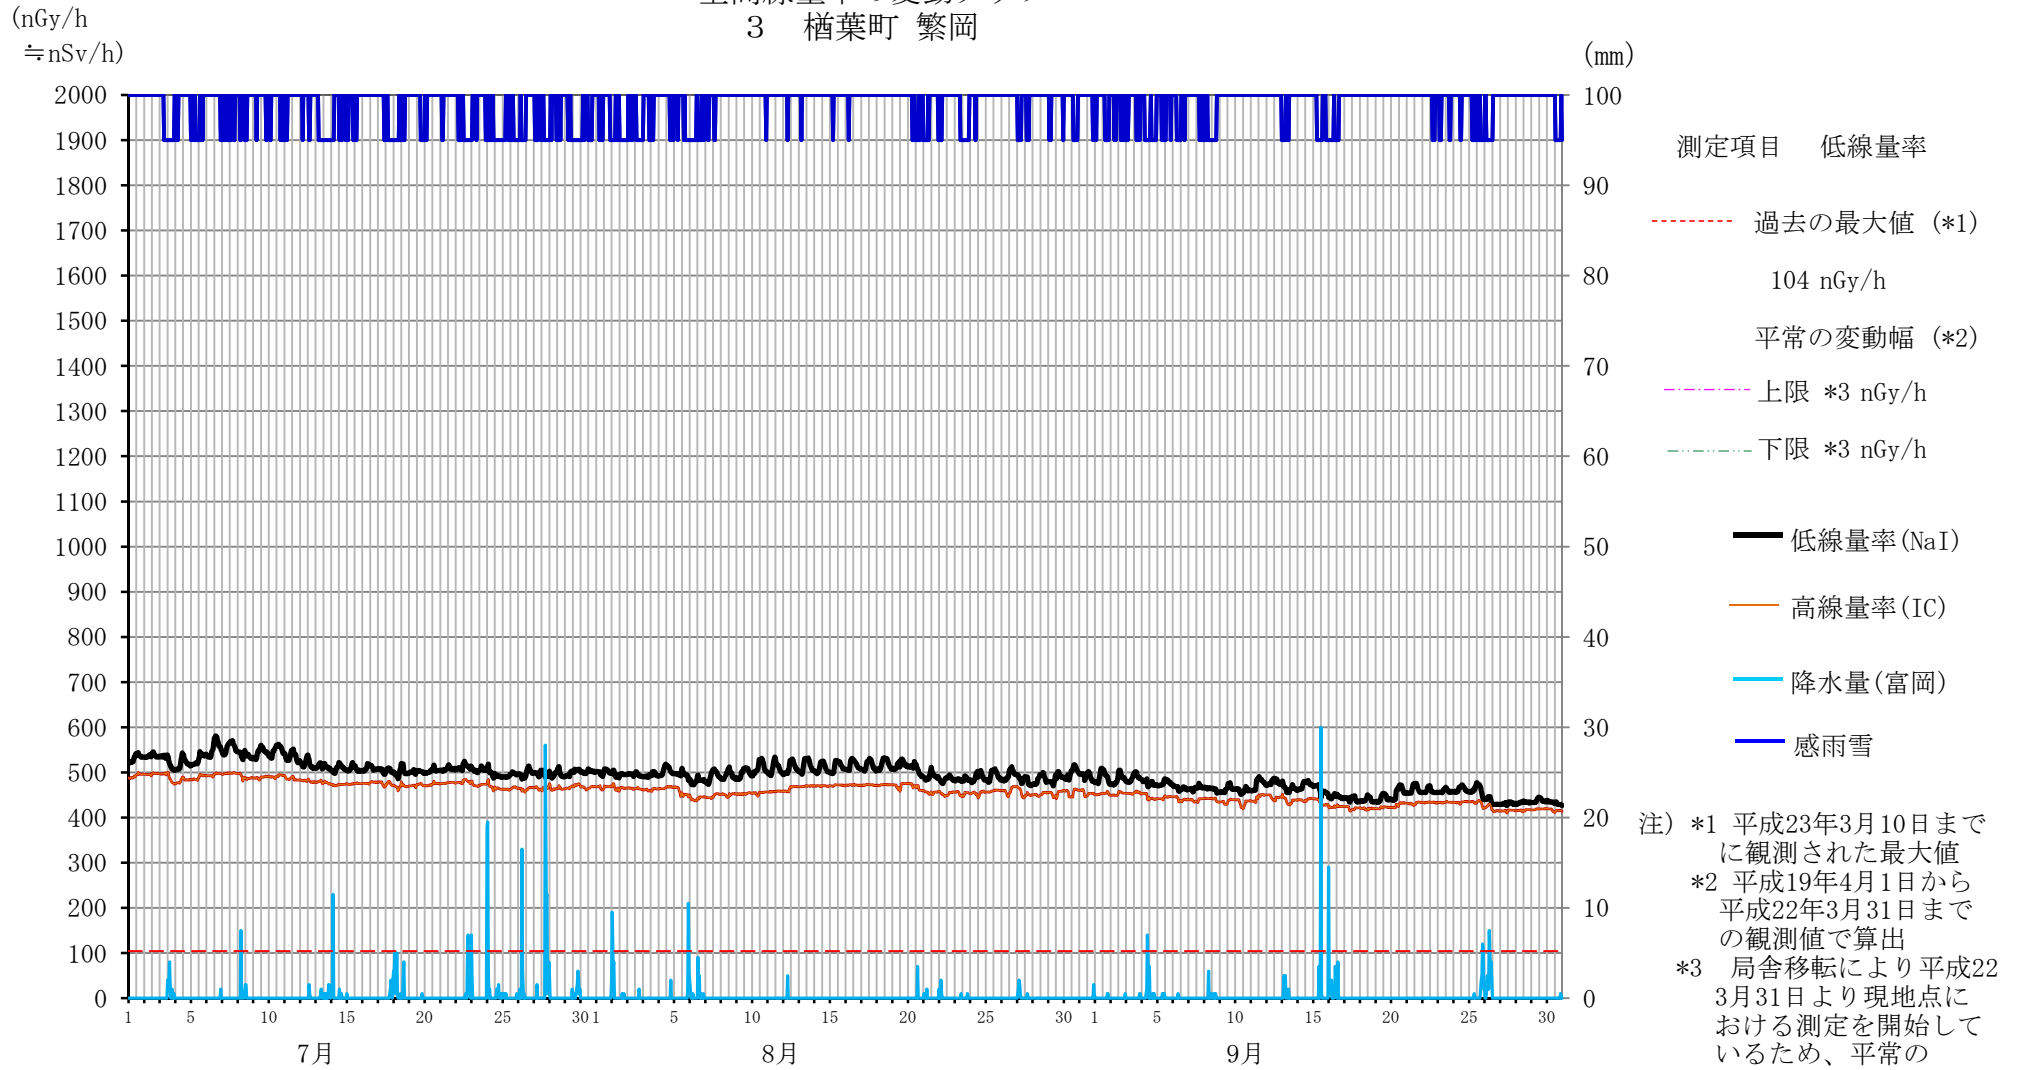

各地点の空間線量率等の変動グラフ

平成25年7月～9月

福島県

目次

空間線量率		大気浮遊じん(推移)		大気浮遊じん(相関図)		
1	広野町二ツ沼	1	1 榑葉町繁岡	2 0	1 榑葉町繁岡	2 4
2	榑葉町山田岡	2	2 富岡町富岡	2 1	2 富岡町富岡	2 4
3	榑葉町繁岡	3	3 大熊町大野	2 2	3 大熊町大野	2 5
4	榑葉町松館	4	5 双葉町郡山	2 3	5 双葉町郡山	2 5
5	榑葉町波倉	5				
6	富岡町上郡山	6				
7	富岡町下郡山	7				
9	富岡町富岡	8				
10	富岡町夜の森	9				
12	大熊町向畑	1 0				
13	大熊町南台	1 1				
14	大熊町大野	1 2				
16	双葉町山田	1 3				
17	双葉町郡山	1 4				
18	双葉町新山	1 5				
19	双葉町上羽鳥	1 6				
22	浪江町浪江	1 7				
23	浪江町幾世橋	1 8				
26	福島市紅葉山	1 9				

空間線量率の変動グラフ
1 広野町 ニツ沼

空間線量率の変動グラフ
2 楡葉町 山田岡

空間線量率の変動グラフ
3 楡葉町 繁岡

空間線量率の変動グラフ
4 楢葉町 松館

空間線量率の変動グラフ
5 楢葉町 波倉

空間線量率の変動グラフ
6 富岡町 上郡山

空間線量率の変動グラフ
7 富岡町 下郡山

空間線量率の変動グラフ
9 富岡町 富岡

空間線量率の変動グラフ
10 富岡町 夜の森

空間線量率の変動グラフ
1 2 大熊町 向畑

空間線量率の変動グラフ
13 大熊町 南台

空間線量率の変動グラフ
14 大熊町 大野

空間線量率の変動グラフ
16 双葉町 山田

空間線量率の変動グラフ
17 双葉町郡山

空間線量率の変動グラフ
18 双葉町 新山

空間線量率の変動グラフ
19 双葉町上羽鳥

空間線量率の変動グラフ
2 2 浪江町 浪江

空間線量率の変動グラフ
23 浪江町 幾世橋

空間線量率の変動グラフ
26 福島市 紅葉山

大気浮遊じんの全アルファ及び全ベータ放射能の推移

1 楢葉町繁岡
(平成25年7月1日～9月30日)

大気浮遊じんの全アルファ及び全ベータ放射能の推移

2 富岡町富岡
(平成25年7月1日～9月30日)

大気浮遊じんの全アルファ及び全ベータ放射能の推移