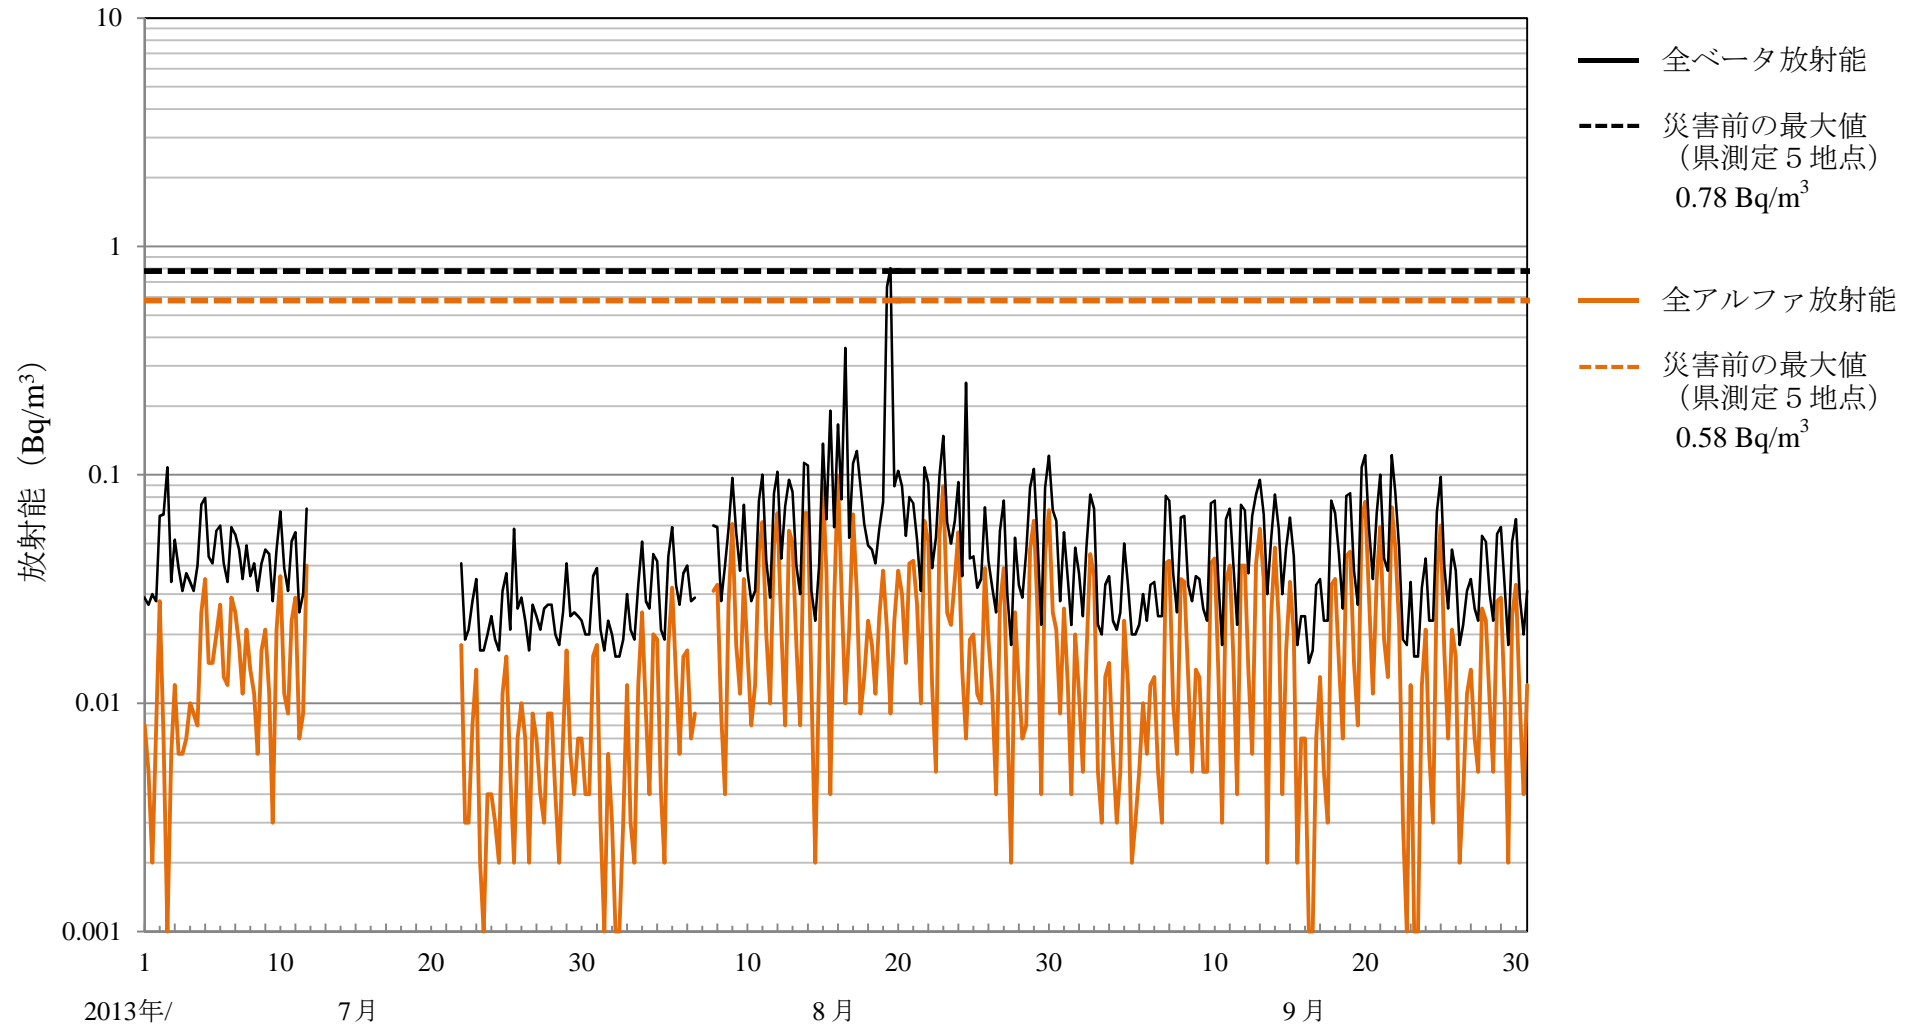

大気浮遊じんの全アルファ及び全ベータ放射能の推移

5 双葉町郡山
(平成25年7月1日～9月30日)