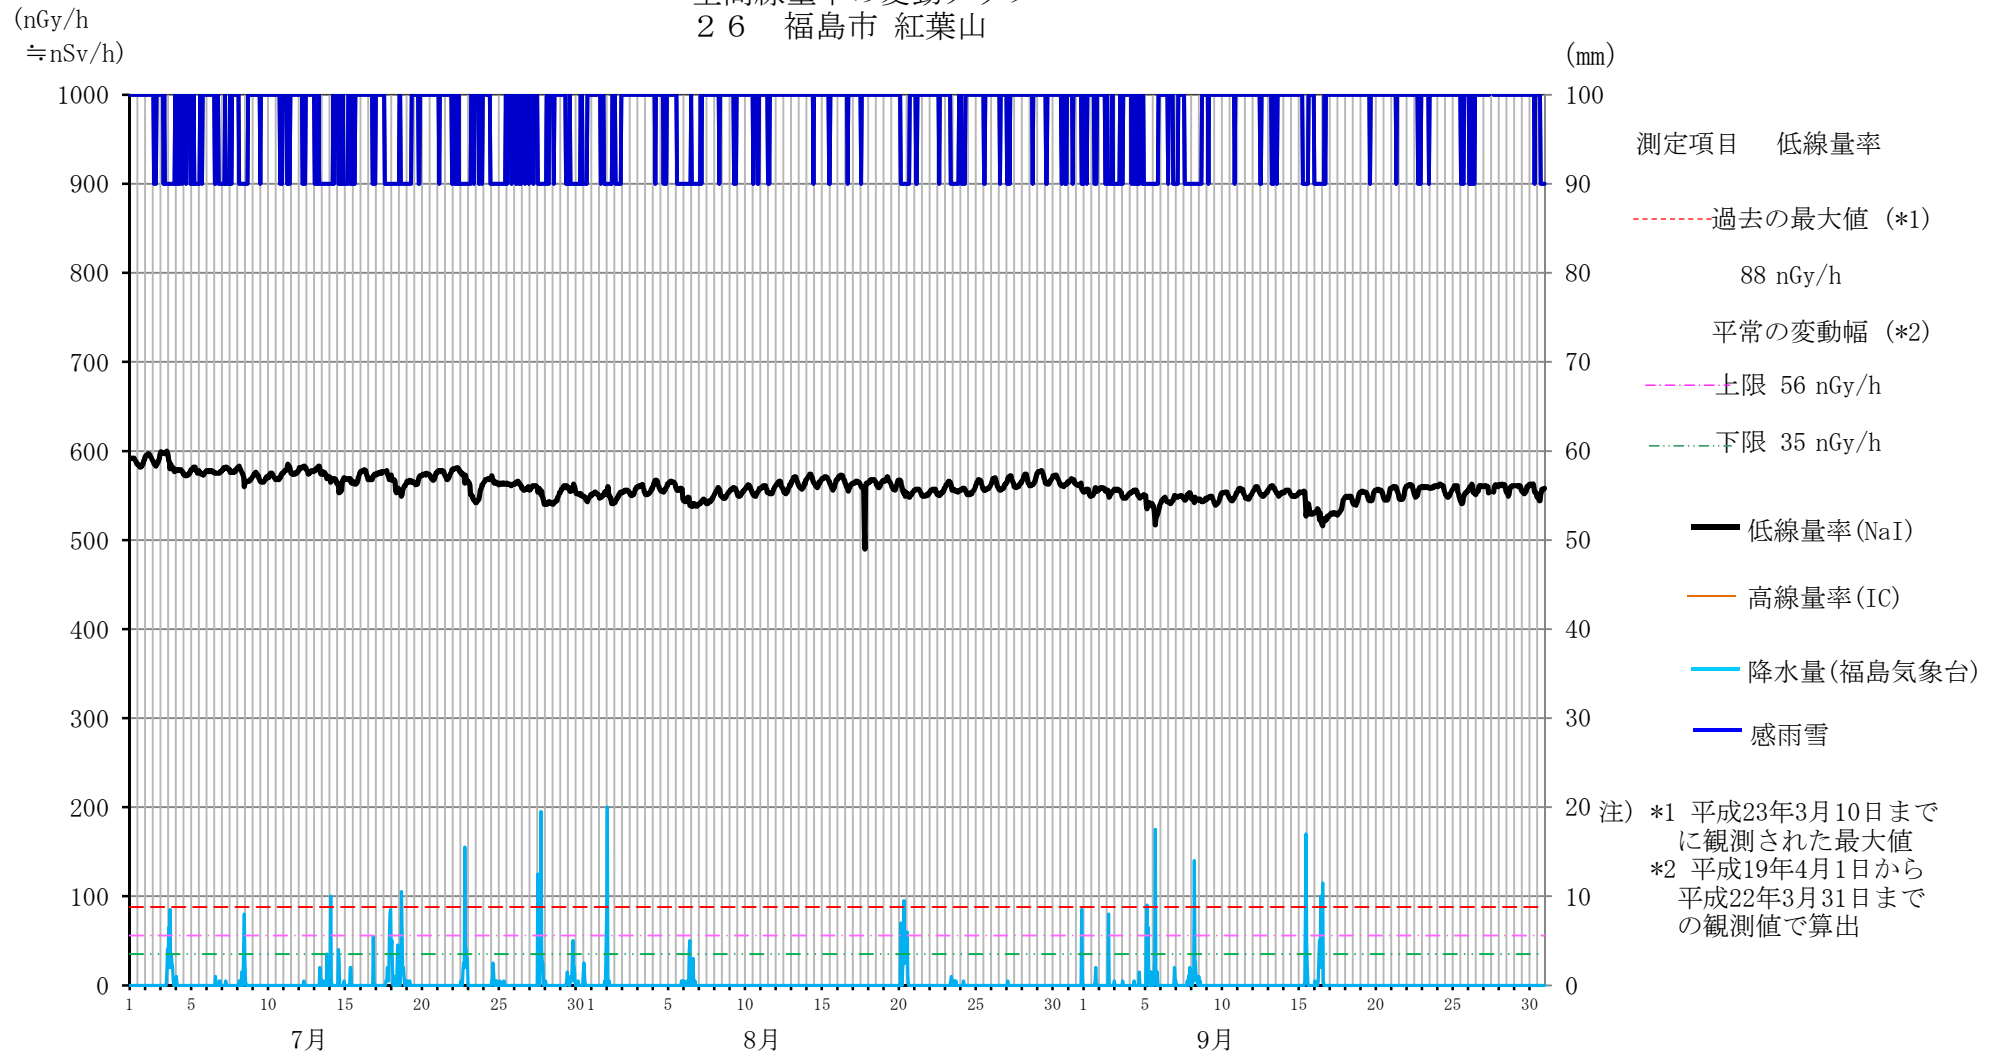

空間線量率の変動グラフ
10 富岡町 夜の森

空間線量率の変動グラフ
1 2 大熊町 向畑

空間線量率の変動グラフ
13 大熊町 南台

空間線量率の変動グラフ
14 大熊町 大野

空間線量率の変動グラフ
16 双葉町 山田

空間線量率の変動グラフ
17 双葉町郡山

空間線量率の変動グラフ
18 双葉町 新山

空間線量率の変動グラフ
19 双葉町上羽鳥

空間線量率の変動グラフ
2 2 浪江町 浪江

空間線量率の変動グラフ
23 浪江町 幾世橋

空間線量率の変動グラフ
26 福島市 紅葉山

大気浮遊じんの全アルファ及び全ベータ放射能の推移

1 楢葉町繁岡
(平成25年7月1日～9月30日)

大気浮遊じんの全アルファ及び全ベータ放射能の推移

2 富岡町富岡
(平成25年7月1日～9月30日)

大気浮遊じんの全アルファ及び全ベータ放射能の推移