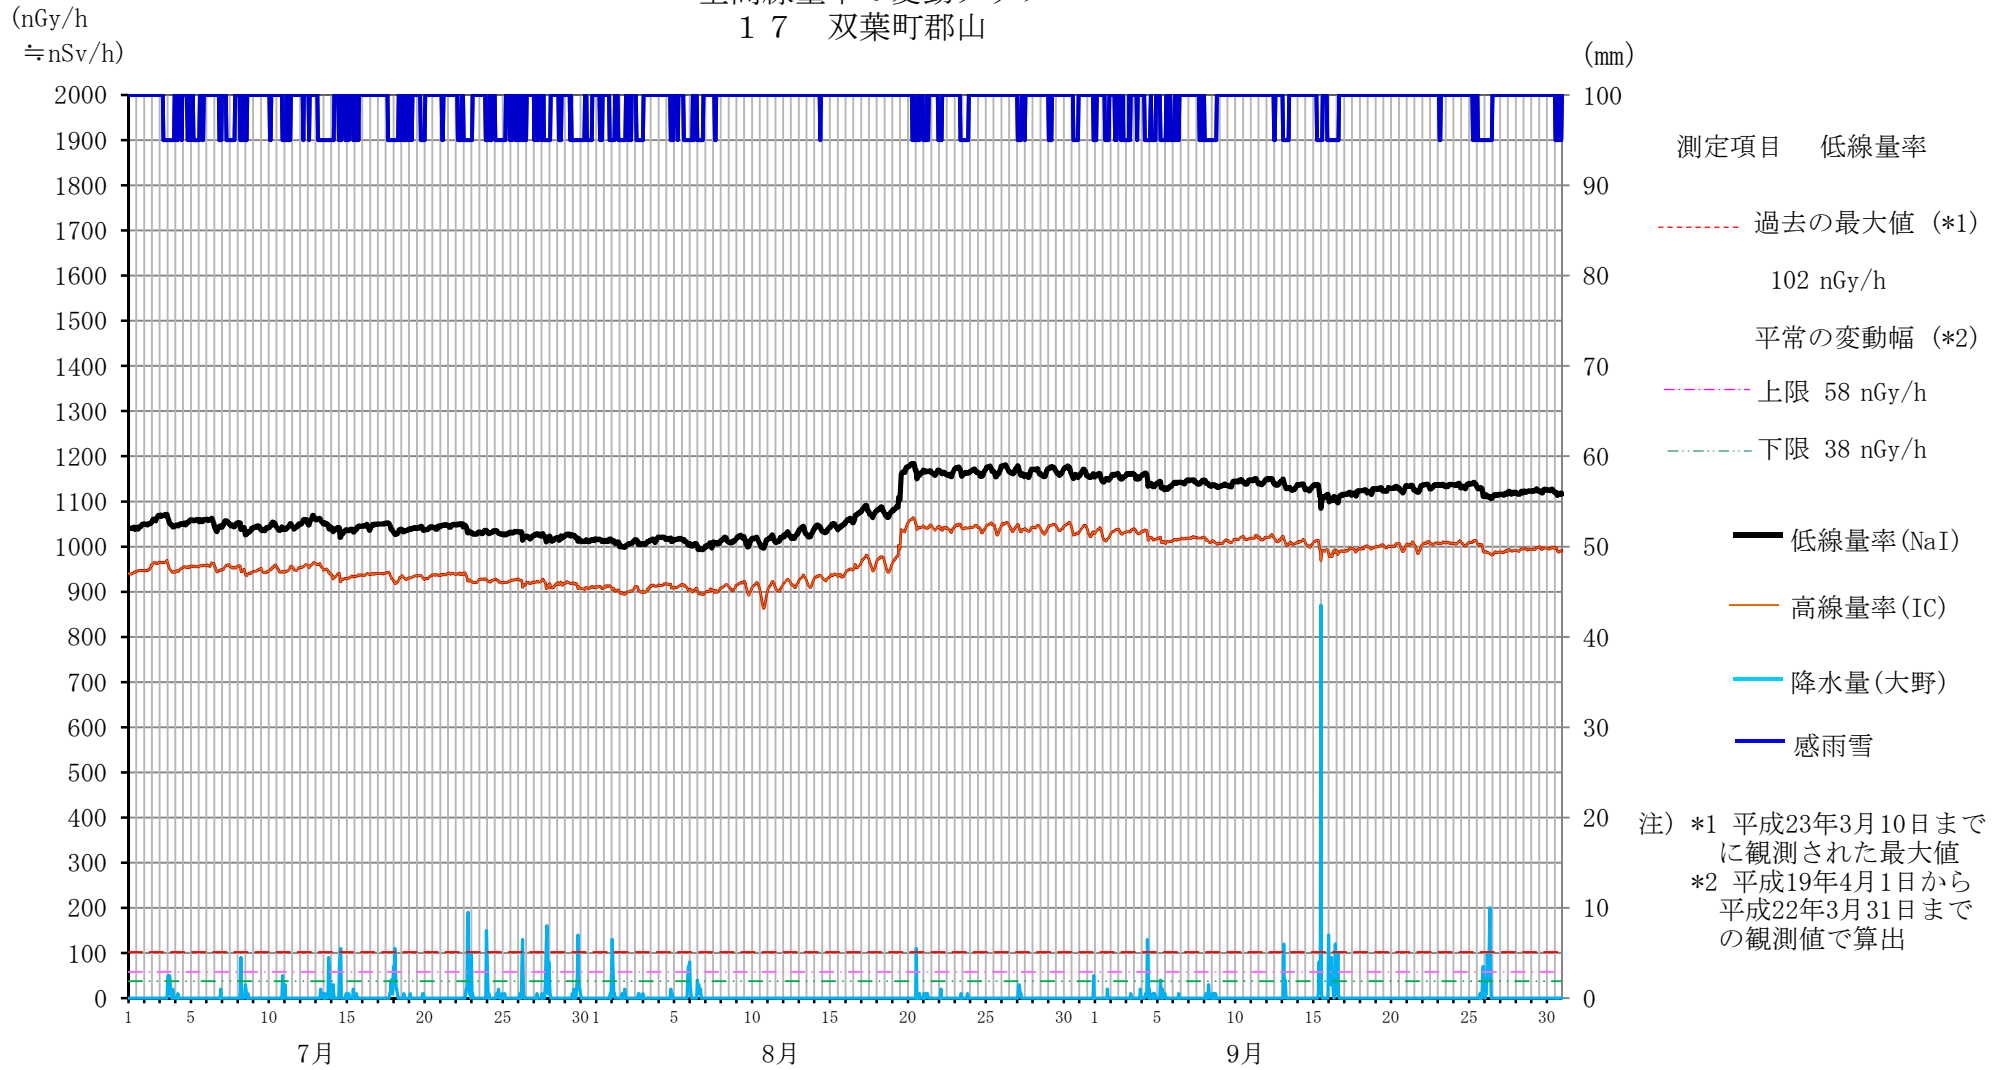

空間線量率の変動グラフ
10 富岡町 夜の森

空間線量率の変動グラフ
1 2 大熊町 向畑

空間線量率の変動グラフ
13 大熊町 南台

空間線量率の変動グラフ
14 大熊町 大野

空間線量率の変動グラフ
16 双葉町 山田

空間線量率の変動グラフ
17 双葉町郡山

空間線量率の変動グラフ
18 双葉町 新山

空間線量率の変動グラフ
19 双葉町上羽鳥

空間線量率の変動グラフ
2 2 浪江町 浪江

空間線量率の変動グラフ
23 浪江町 幾世橋

空間線量率の変動グラフ
26 福島市 紅葉山

大気浮遊じんの全アルファ及び全ベータ放射能の推移

1 楢葉町繁岡
(平成25年7月1日～9月30日)

大気浮遊じんの全アルファ及び全ベータ放射能の推移

2 富岡町富岡
(平成25年7月1日～9月30日)

大気浮遊じんの全アルファ及び全ベータ放射能の推移