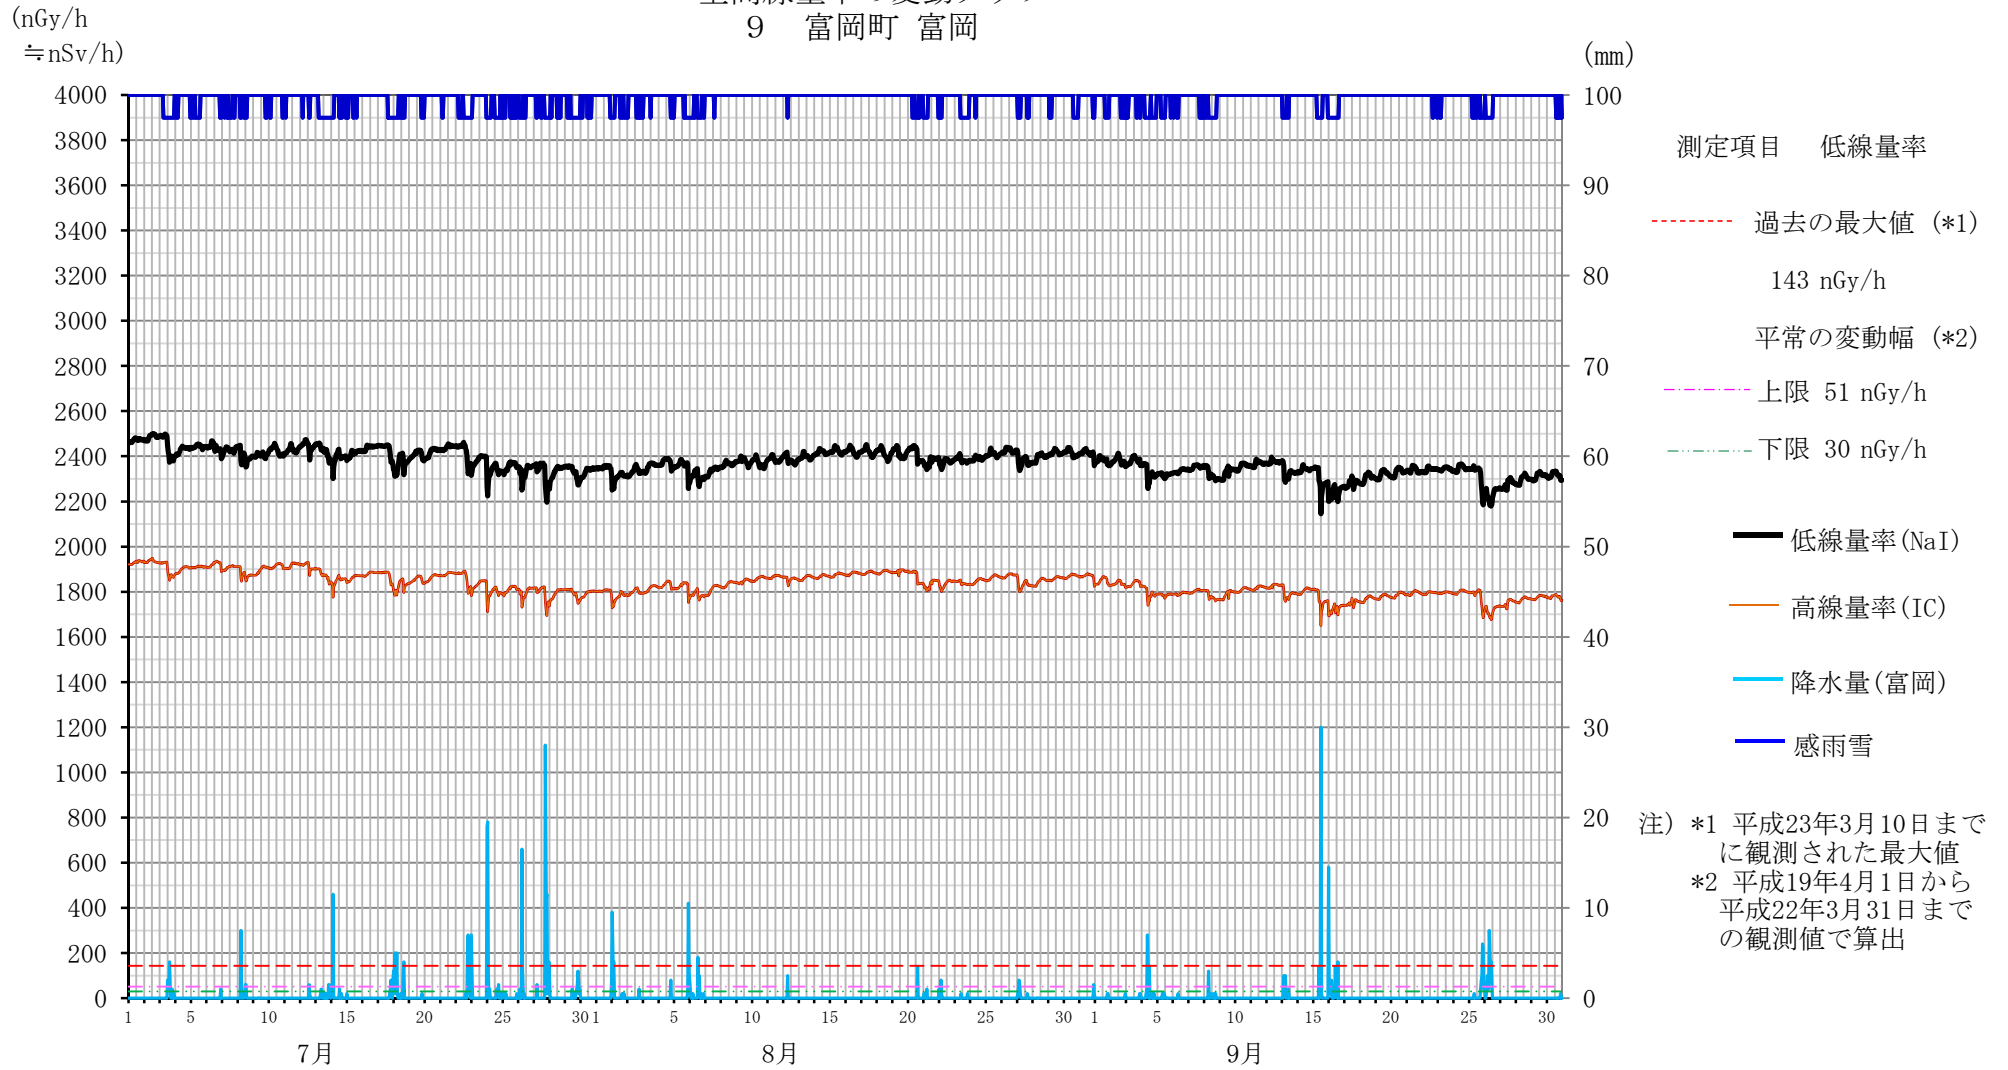

各地点の空間線量率等の変動グラフ

平成25年7月～9月

福島県

目次

空間線量率		大気浮遊じん(推移)		大気浮遊じん(相関図)		
1	広野町二ツ沼	1	1 榑葉町繁岡	2 0	1 榑葉町繁岡	2 4
2	榑葉町山田岡	2	2 富岡町富岡	2 1	2 富岡町富岡	2 4
3	榑葉町繁岡	3	3 大熊町大野	2 2	3 大熊町大野	2 5
4	榑葉町松館	4	5 双葉町郡山	2 3	5 双葉町郡山	2 5
5	榑葉町波倉	5				
6	富岡町上郡山	6				
7	富岡町下郡山	7				
9	富岡町富岡	8				
10	富岡町夜の森	9				
12	大熊町向畑	1 0				
13	大熊町南台	1 1				
14	大熊町大野	1 2				
16	双葉町山田	1 3				
17	双葉町郡山	1 4				
18	双葉町新山	1 5				
19	双葉町上羽鳥	1 6				
22	浪江町浪江	1 7				
23	浪江町幾世橋	1 8				
26	福島市紅葉山	1 9				

空間線量率の変動グラフ
1 広野町 ニツ沼

空間線量率の変動グラフ
2 楡葉町 山田岡

空間線量率の変動グラフ
3 楡葉町 繁岡

空間線量率の変動グラフ
4 楢葉町 松館

空間線量率の変動グラフ
5 楢葉町 波倉

空間線量率の変動グラフ
6 富岡町 上郡山

空間線量率の変動グラフ
7 富岡町 下郡山

空間線量率の変動グラフ
9 富岡町 富岡

空間線量率の変動グラフ
10 富岡町 夜の森

空間線量率の変動グラフ
1 2 大熊町 向畑

空間線量率の変動グラフ
13 大熊町 南台

空間線量率の変動グラフ
14 大熊町 大野

空間線量率の変動グラフ
16 双葉町 山田

空間線量率の変動グラフ
17 双葉町郡山

空間線量率の変動グラフ
18 双葉町 新山

空間線量率の変動グラフ
19 双葉町上羽鳥

空間線量率の変動グラフ
2 2 浪江町 浪江

空間線量率の変動グラフ
23 浪江町 幾世橋

空間線量率の変動グラフ
26 福島市 紅葉山

大気浮遊じんの全アルファ及び全ベータ放射能の推移

1 楢葉町繁岡
(平成25年7月1日～9月30日)

大気浮遊じんの全アルファ及び全ベータ放射能の推移

2 富岡町富岡
(平成25年7月1日～9月30日)

大気浮遊じんの全アルファ及び全ベータ放射能の推移