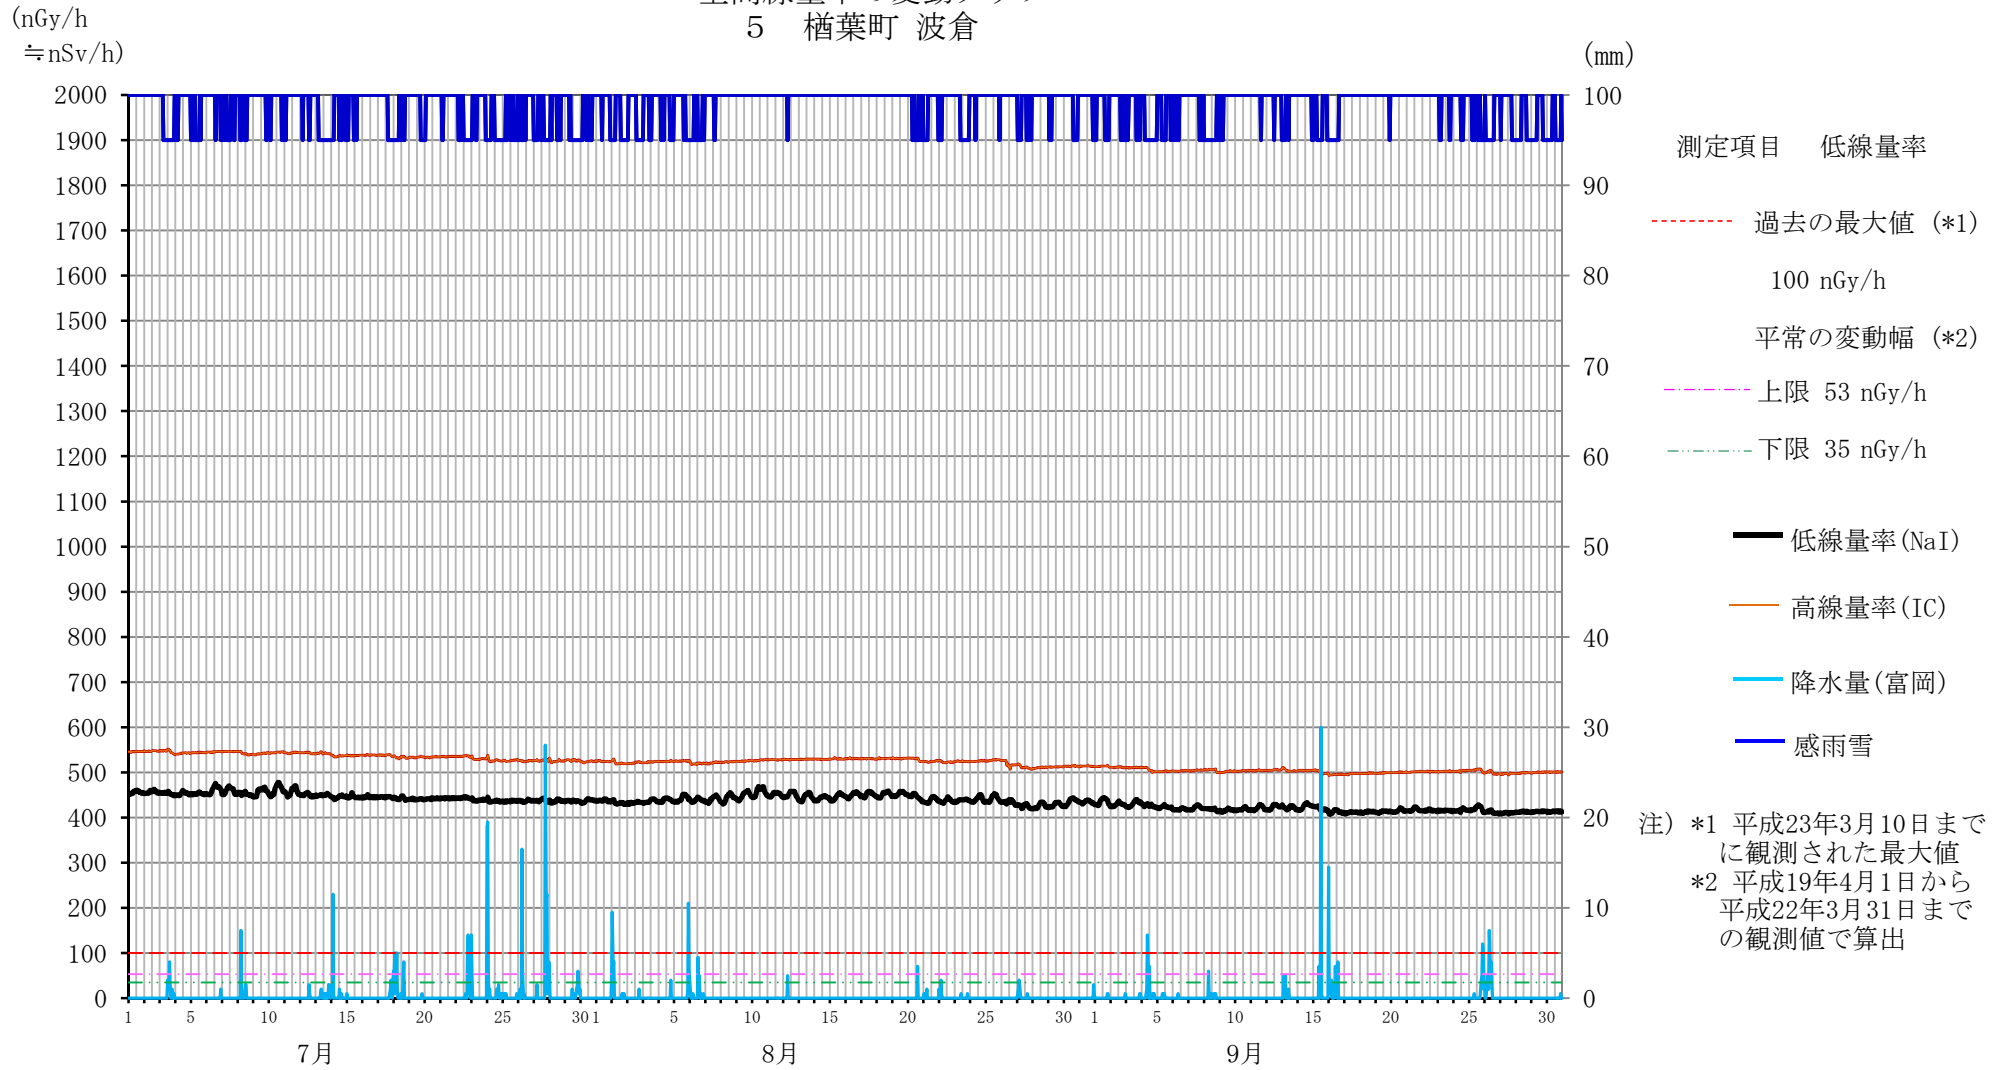

各地点の空間線量率等の変動グラフ

平成25年7月～9月

福島県

目次

空間線量率		大気浮遊じん(推移)		大気浮遊じん(相関図)		
1	広野町二ツ沼	1	1 榑葉町繁岡	2 0	1 榑葉町繁岡	2 4
2	榑葉町山田岡	2	2 富岡町富岡	2 1	2 富岡町富岡	2 4
3	榑葉町繁岡	3	3 大熊町大野	2 2	3 大熊町大野	2 5
4	榑葉町松館	4	5 双葉町郡山	2 3	5 双葉町郡山	2 5
5	榑葉町波倉	5				
6	富岡町上郡山	6				
7	富岡町下郡山	7				
9	富岡町富岡	8				
10	富岡町夜の森	9				
12	大熊町向畑	1 0				
13	大熊町南台	1 1				
14	大熊町大野	1 2				
16	双葉町山田	1 3				
17	双葉町郡山	1 4				
18	双葉町新山	1 5				
19	双葉町上羽鳥	1 6				
22	浪江町浪江	1 7				
23	浪江町幾世橋	1 8				
26	福島市紅葉山	1 9				

空間線量率の変動グラフ
1 広野町 ニツ沼

空間線量率の変動グラフ
2 楡葉町 山田岡

空間線量率の変動グラフ
3 楡葉町 繁岡

空間線量率の変動グラフ
4 楢葉町 松館

空間線量率の変動グラフ
5 楢葉町 波倉

空間線量率の変動グラフ
6 富岡町 上郡山

空間線量率の変動グラフ
7 富岡町 下郡山

空間線量率の変動グラフ
9 富岡町 富岡

空間線量率の変動グラフ
10 富岡町 夜の森

空間線量率の変動グラフ
1 2 大熊町 向畑

空間線量率の変動グラフ
13 大熊町 南台

空間線量率の変動グラフ
14 大熊町 大野

空間線量率の変動グラフ
16 双葉町 山田

空間線量率の変動グラフ
17 双葉町郡山

空間線量率の変動グラフ
18 双葉町 新山

空間線量率の変動グラフ
19 双葉町上羽鳥

空間線量率の変動グラフ
2 2 浪江町 浪江

空間線量率の変動グラフ
23 浪江町 幾世橋

空間線量率の変動グラフ
26 福島市 紅葉山

大気浮遊じんの全アルファ及び全ベータ放射能の推移

1 楢葉町繁岡
(平成25年7月1日～9月30日)

大気浮遊じんの全アルファ及び全ベータ放射能の推移

2 富岡町富岡
(平成25年7月1日～9月30日)

大気浮遊じんの全アルファ及び全ベータ放射能の推移