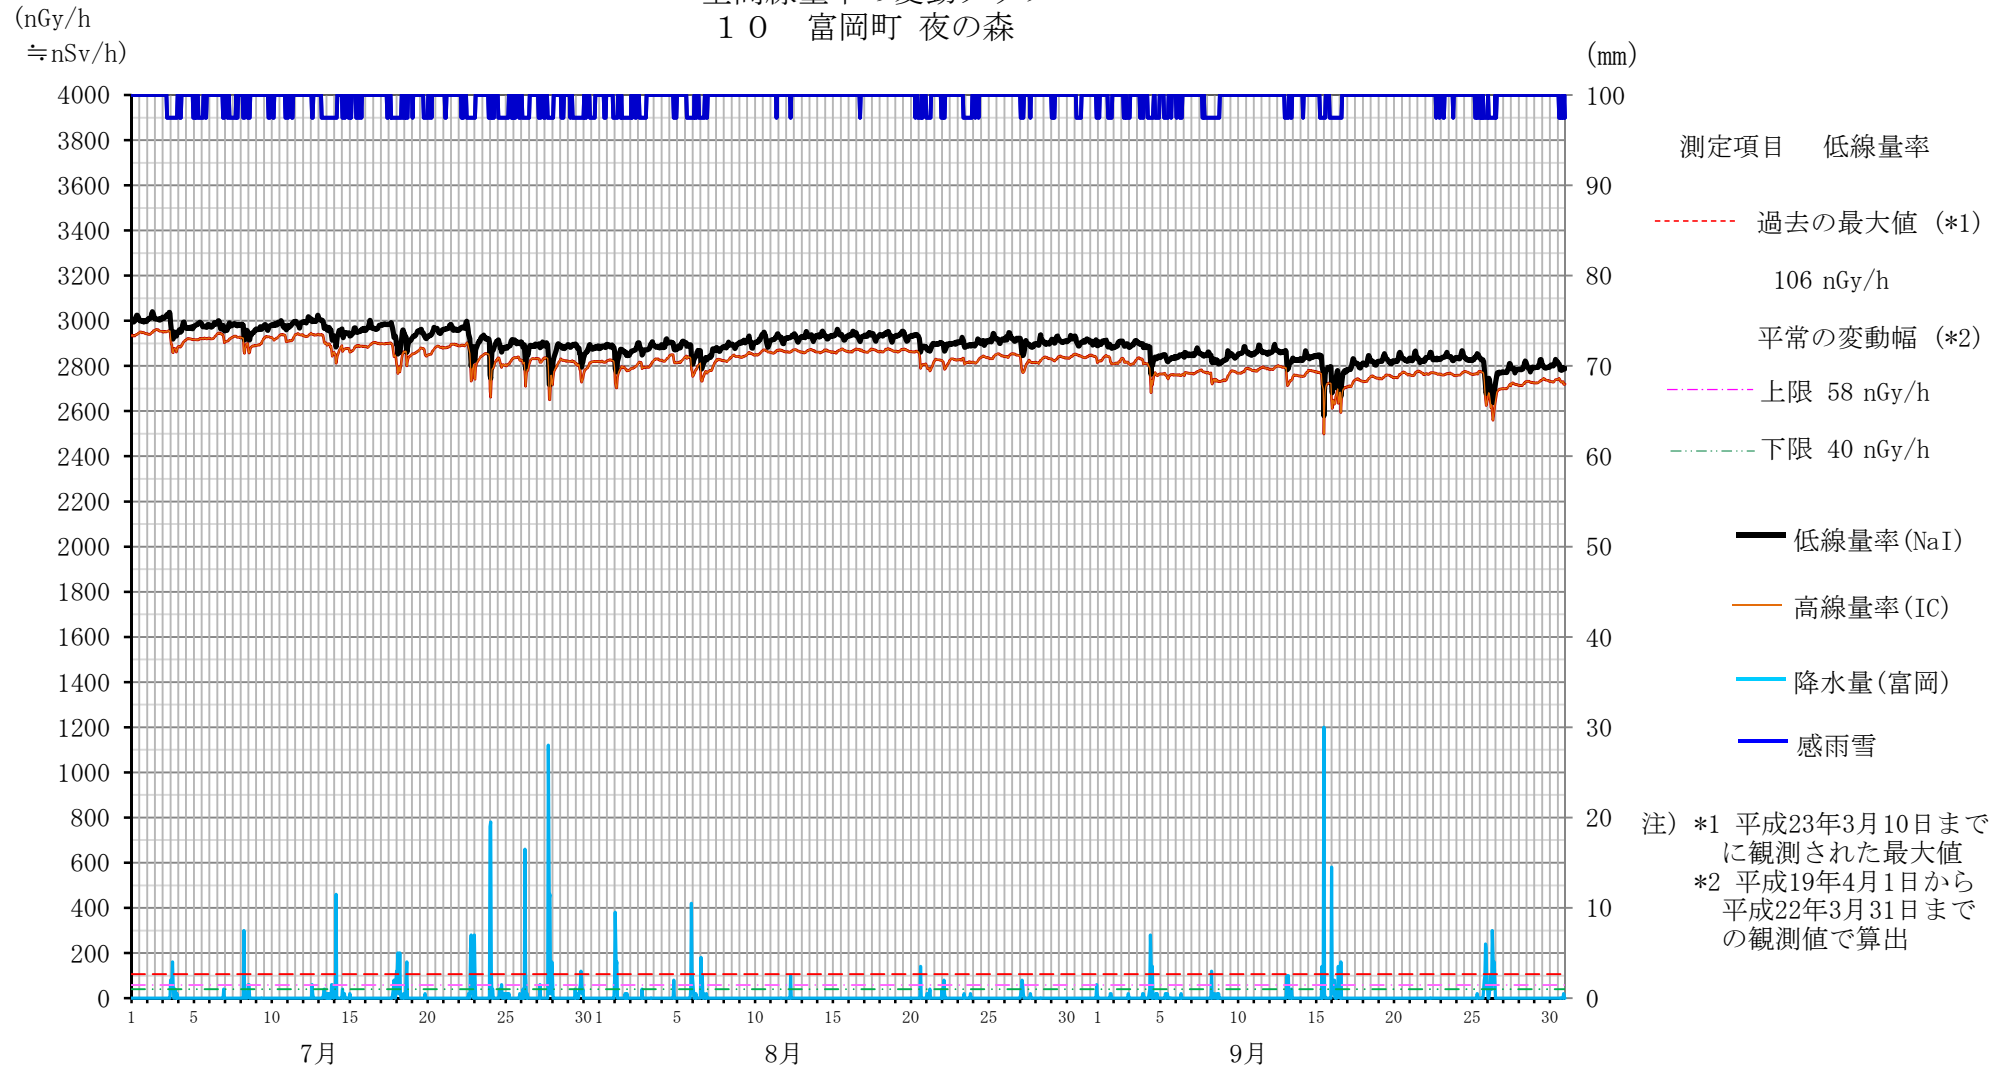

各地点の空間線量率等の変動グラフ

平成25年7月～9月

福島県

目次

空間線量率		大気浮遊じん(推移)		大気浮遊じん(相関図)		
1	広野町二ツ沼	1	1 榑葉町繁岡	2 0	1 榑葉町繁岡	2 4
2	榑葉町山田岡	2	2 富岡町富岡	2 1	2 富岡町富岡	2 4
3	榑葉町繁岡	3	3 大熊町大野	2 2	3 大熊町大野	2 5
4	榑葉町松館	4	5 双葉町郡山	2 3	5 双葉町郡山	2 5
5	榑葉町波倉	5				
6	富岡町上郡山	6				
7	富岡町下郡山	7				
9	富岡町富岡	8				
10	富岡町夜の森	9				
12	大熊町向畑	1 0				
13	大熊町南台	1 1				
14	大熊町大野	1 2				
16	双葉町山田	1 3				
17	双葉町郡山	1 4				
18	双葉町新山	1 5				
19	双葉町上羽鳥	1 6				
22	浪江町浪江	1 7				
23	浪江町幾世橋	1 8				
26	福島市紅葉山	1 9				

空間線量率の変動グラフ
1 広野町 ニツ沼

空間線量率の変動グラフ
2 楡葉町 山田岡

空間線量率の変動グラフ
3 楡葉町 繁岡

空間線量率の変動グラフ
4 楢葉町 松館

空間線量率の変動グラフ
5 楢葉町 波倉

空間線量率の変動グラフ
6 富岡町 上郡山

空間線量率の変動グラフ
7 富岡町 下郡山

空間線量率の変動グラフ
9 富岡町 富岡

空間線量率の変動グラフ
10 富岡町 夜の森

空間線量率の変動グラフ
1 2 大熊町 向畑

空間線量率の変動グラフ
13 大熊町 南台

空間線量率の変動グラフ
14 大熊町 大野

空間線量率の変動グラフ
16 双葉町 山田

空間線量率の変動グラフ
17 双葉町郡山

空間線量率の変動グラフ
18 双葉町 新山

空間線量率の変動グラフ
19 双葉町上羽鳥

空間線量率の変動グラフ
2 2 浪江町 浪江

空間線量率の変動グラフ
23 浪江町 幾世橋

空間線量率の変動グラフ
26 福島市 紅葉山

大気浮遊じんの全アルファ及び全ベータ放射能の推移

1 楢葉町繁岡
(平成25年7月1日～9月30日)

大気浮遊じんの全アルファ及び全ベータ放射能の推移

2 富岡町富岡
(平成25年7月1日～9月30日)

大気浮遊じんの全アルファ及び全ベータ放射能の推移