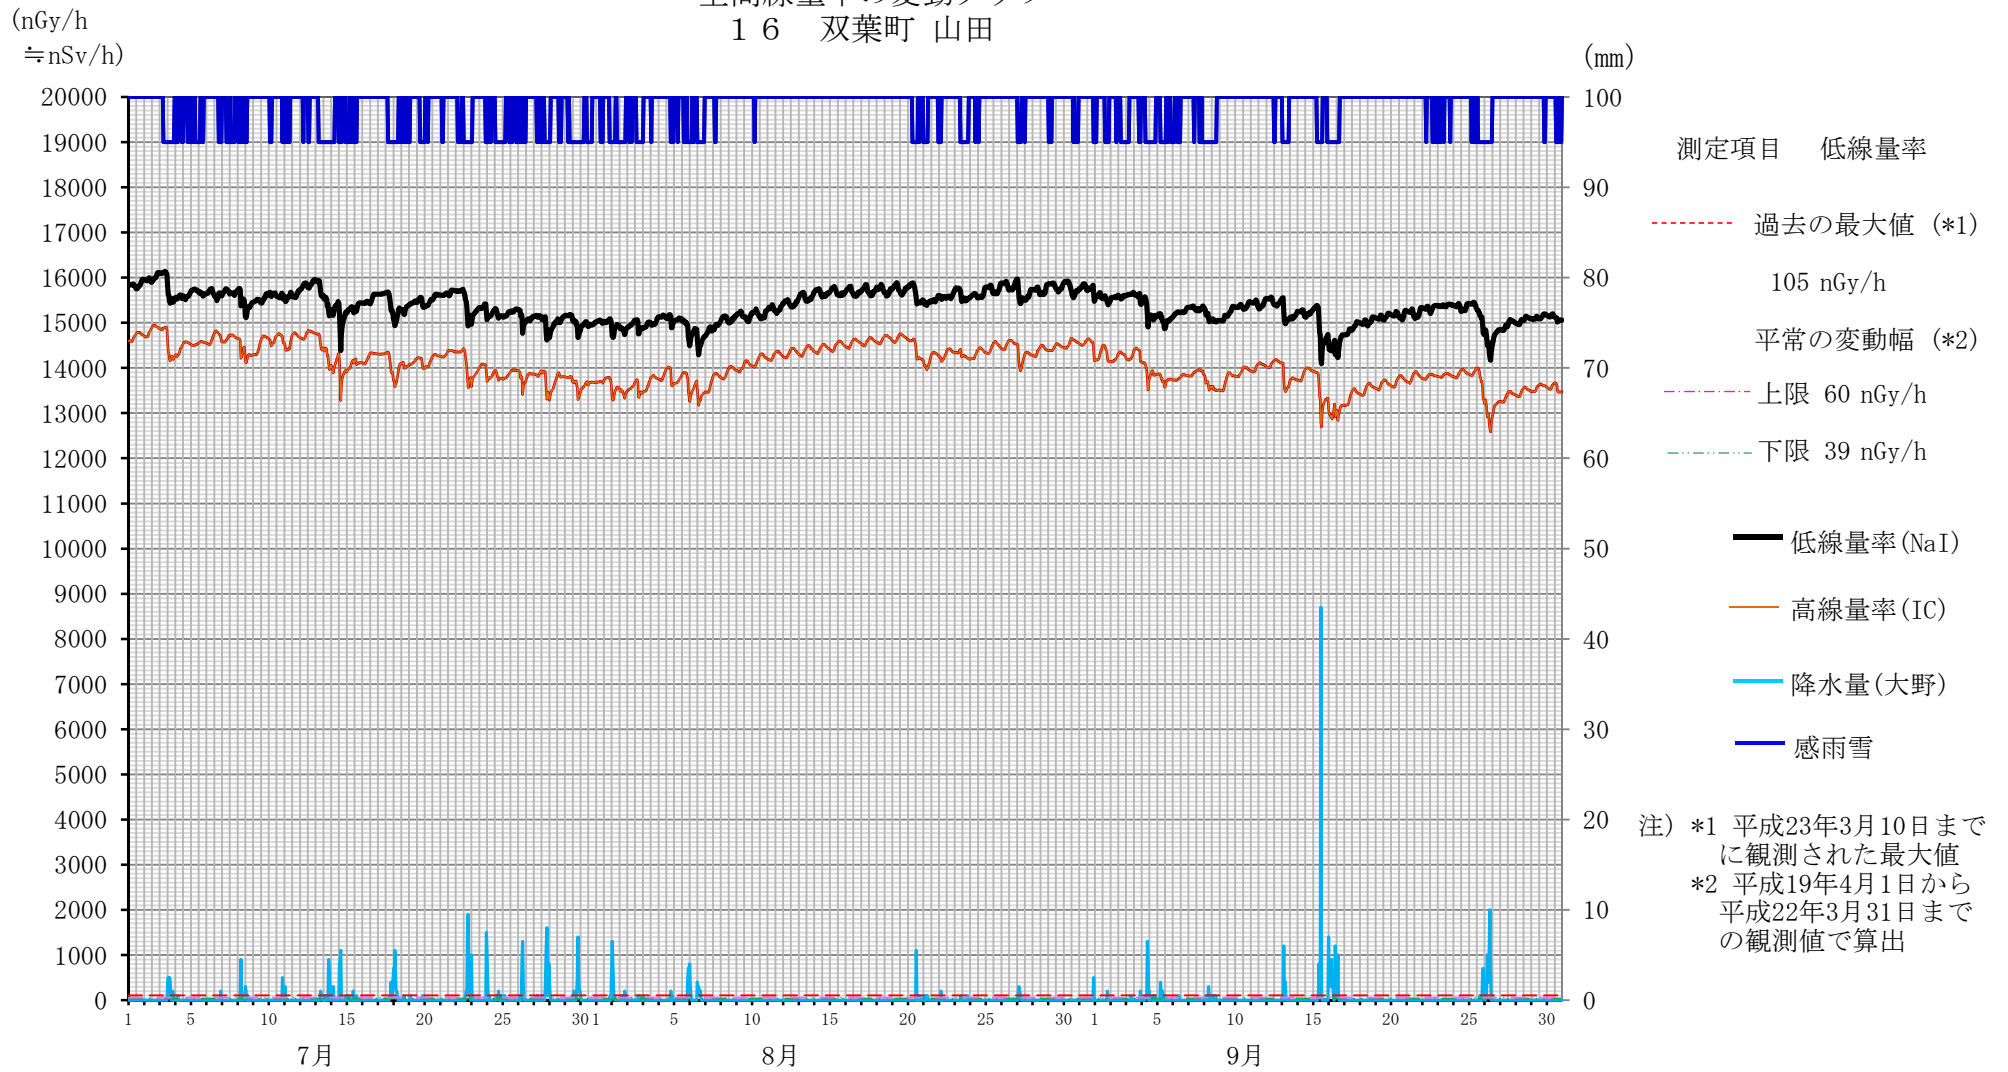

空間線量率の変動グラフ
10 富岡町 夜の森

空間線量率の変動グラフ
1 2 大熊町 向畑

空間線量率の変動グラフ
13 大熊町 南台

空間線量率の変動グラフ
14 大熊町 大野

空間線量率の変動グラフ
16 双葉町 山田

空間線量率の変動グラフ
17 双葉町郡山

空間線量率の変動グラフ
18 双葉町 新山

空間線量率の変動グラフ
19 双葉町上羽鳥

空間線量率の変動グラフ
2 2 浪江町 浪江

空間線量率の変動グラフ
23 浪江町 幾世橋

空間線量率の変動グラフ
26 福島市 紅葉山

大気浮遊じんの全アルファ及び全ベータ放射能の推移

1 楢葉町繁岡
(平成25年7月1日～9月30日)

大気浮遊じんの全アルファ及び全ベータ放射能の推移

2 富岡町富岡
(平成25年7月1日～9月30日)

大気浮遊じんの全アルファ及び全ベータ放射能の推移