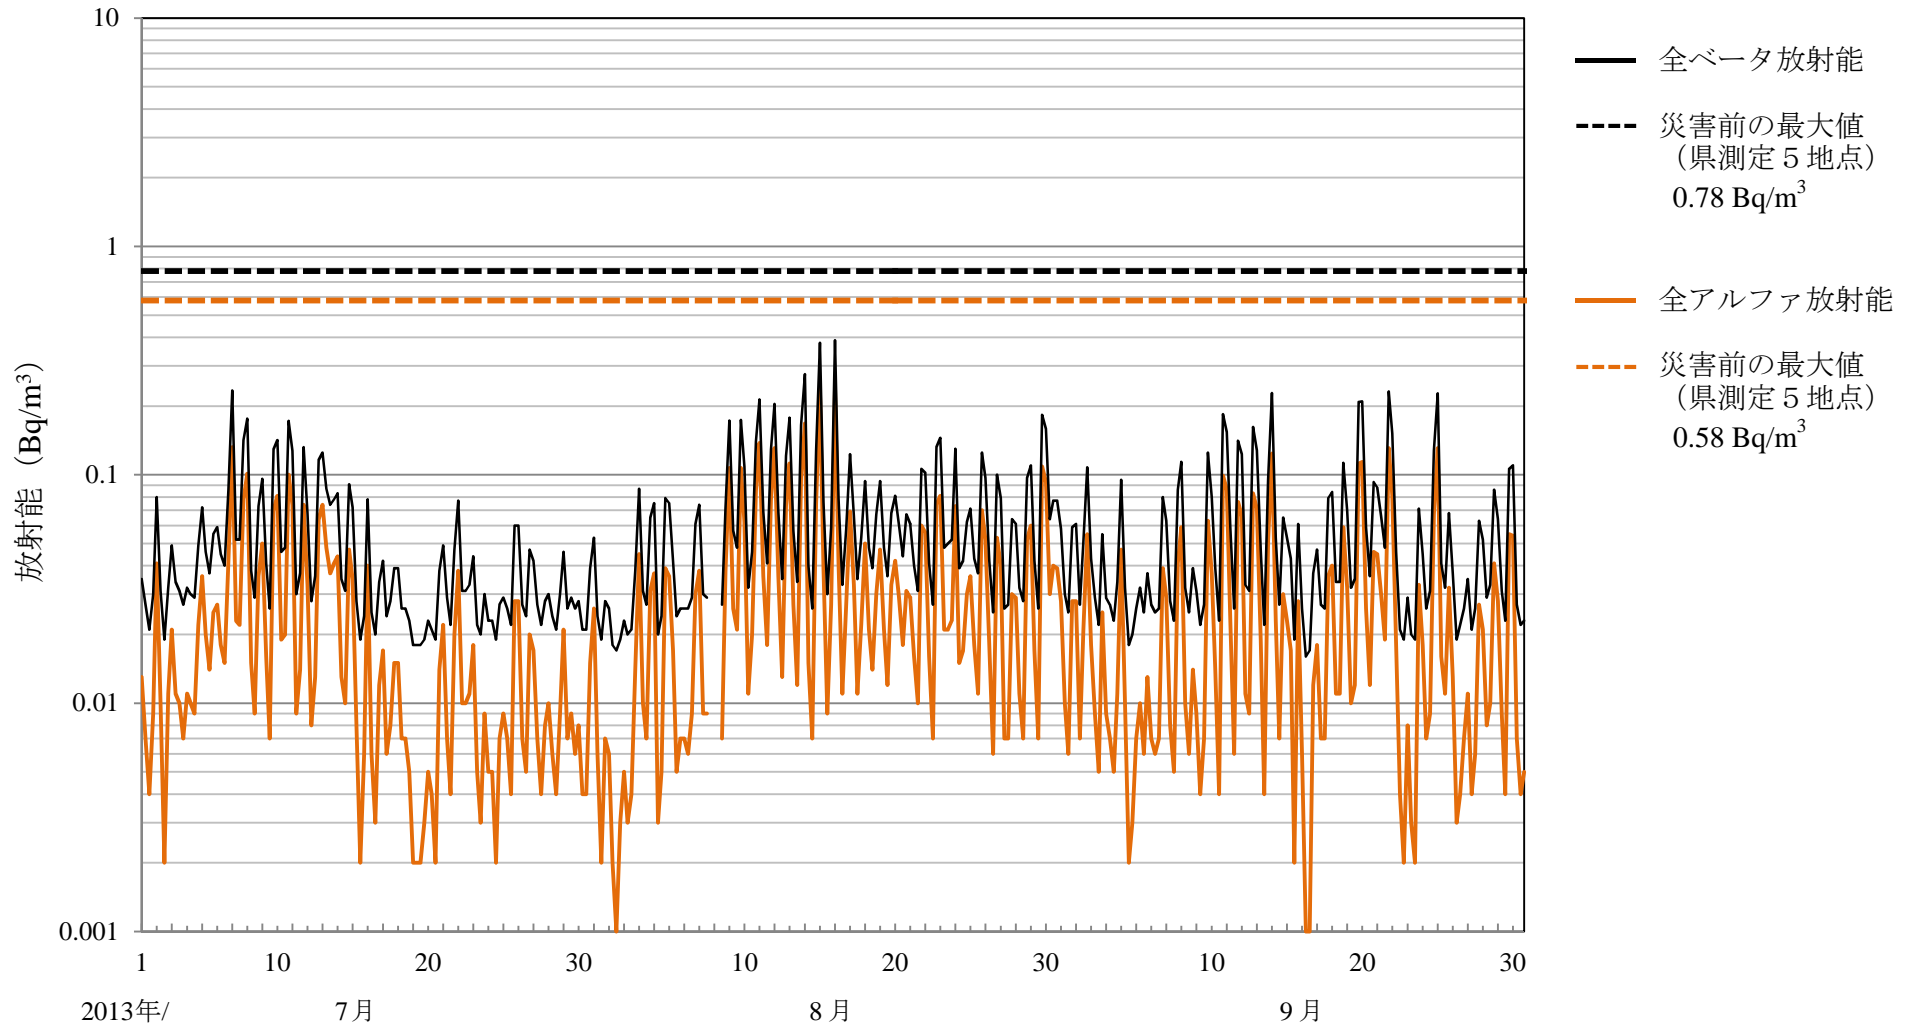

空間線量率の変動グラフ
2 2 浪江町 浪江

空間線量率の変動グラフ
23 浪江町 幾世橋

空間線量率の変動グラフ
26 福島市 紅葉山

大気浮遊じんの全アルファ及び全ベータ放射能の推移

1 楢葉町繁岡
(平成25年7月1日～9月30日)

大気浮遊じんの全アルファ及び全ベータ放射能の推移

2 富岡町富岡
(平成25年7月1日～9月30日)

大気浮遊じんの全アルファ及び全ベータ放射能の推移