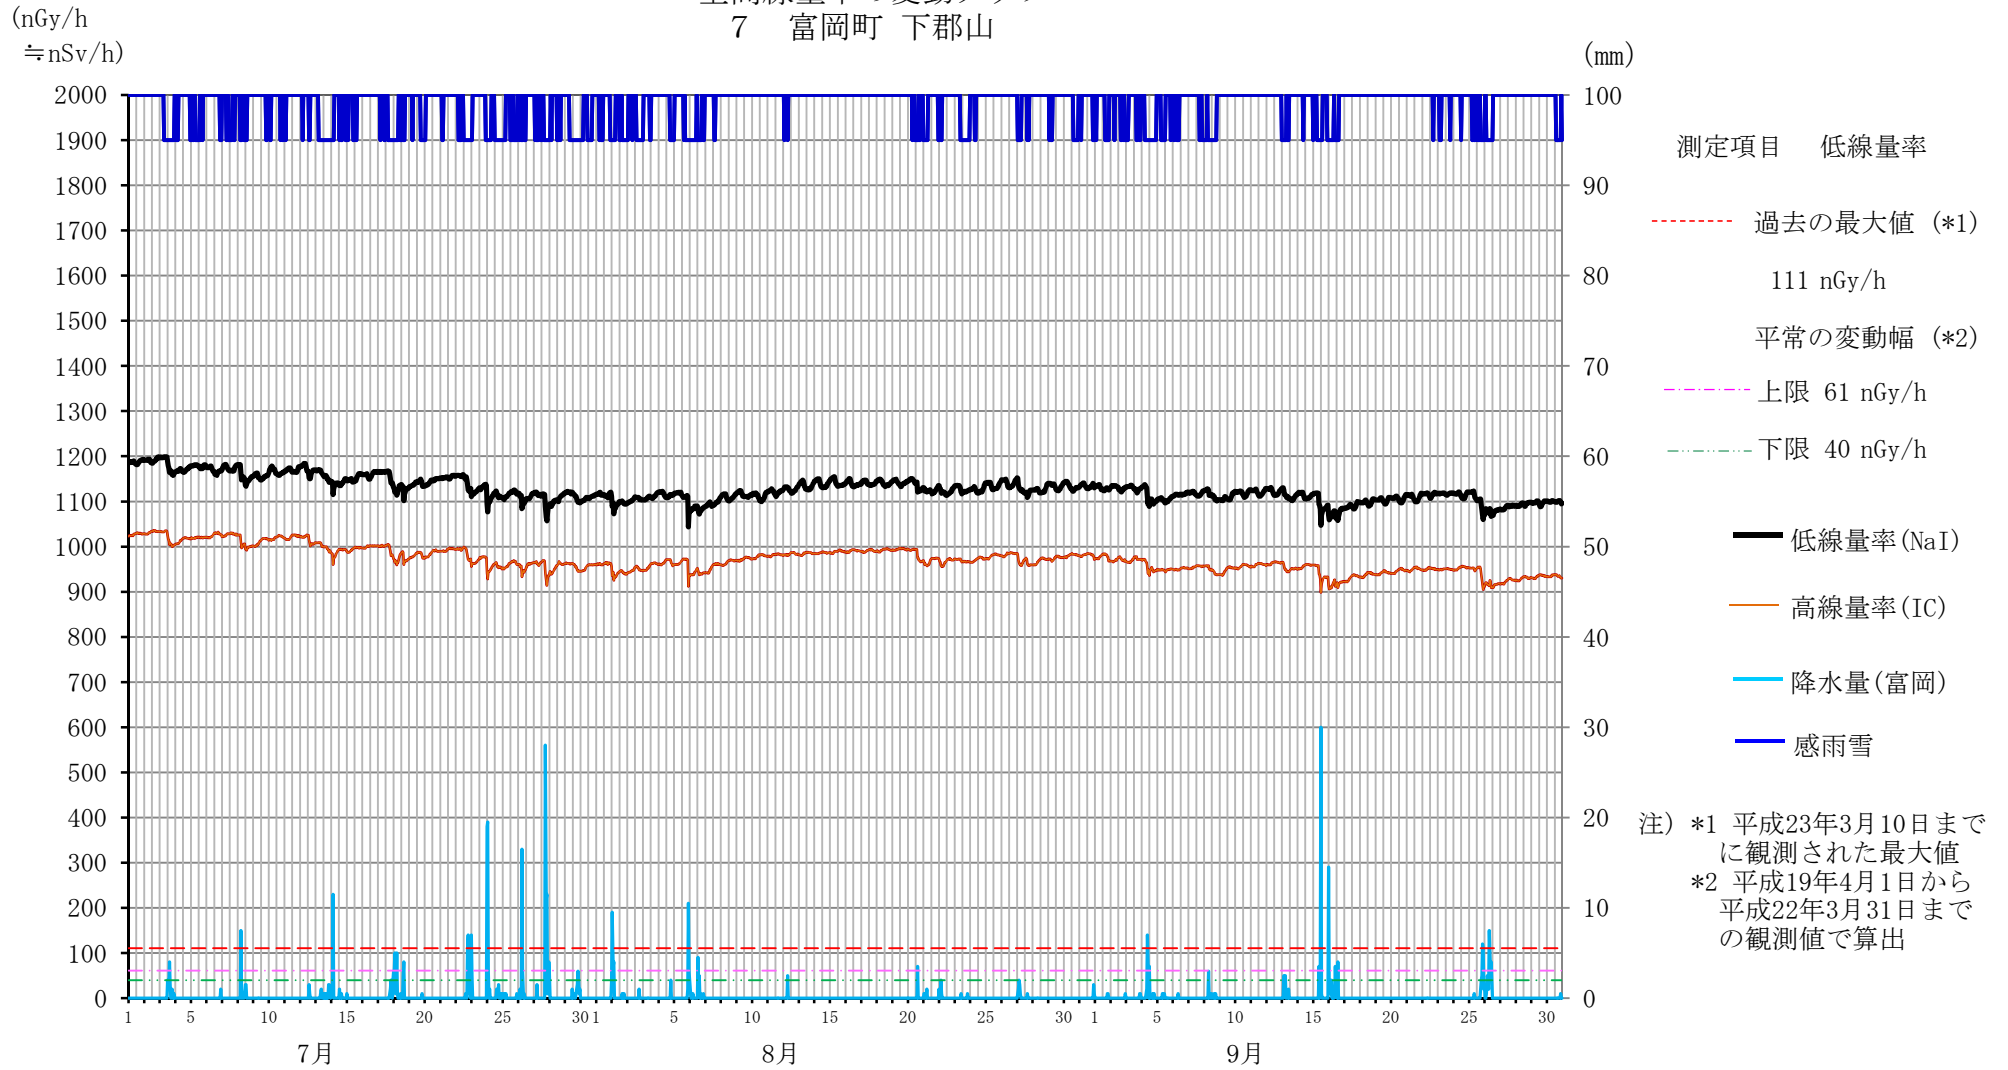

各地点の空間線量率等の変動グラフ

平成25年7月～9月

福島県

目次

空間線量率		大気浮遊じん(推移)		大気浮遊じん(相関図)		
1	広野町二ツ沼	1	1 榑葉町繁岡	2 0	1 榑葉町繁岡	2 4
2	榑葉町山田岡	2	2 富岡町富岡	2 1	2 富岡町富岡	2 4
3	榑葉町繁岡	3	3 大熊町大野	2 2	3 大熊町大野	2 5
4	榑葉町松館	4	5 双葉町郡山	2 3	5 双葉町郡山	2 5
5	榑葉町波倉	5				
6	富岡町上郡山	6				
7	富岡町下郡山	7				
9	富岡町富岡	8				
10	富岡町夜の森	9				
12	大熊町向畑	1 0				
13	大熊町南台	1 1				
14	大熊町大野	1 2				
16	双葉町山田	1 3				
17	双葉町郡山	1 4				
18	双葉町新山	1 5				
19	双葉町上羽鳥	1 6				
22	浪江町浪江	1 7				
23	浪江町幾世橋	1 8				
26	福島市紅葉山	1 9				

空間線量率の変動グラフ
1 広野町 ニツ沼

空間線量率の変動グラフ
2 楡葉町 山田岡

空間線量率の変動グラフ
3 楡葉町 繁岡

空間線量率の変動グラフ
4 楢葉町 松館

空間線量率の変動グラフ
5 楢葉町 波倉

空間線量率の変動グラフ
6 富岡町 上郡山

空間線量率の変動グラフ
7 富岡町 下郡山

空間線量率の変動グラフ
9 富岡町 富岡

空間線量率の変動グラフ
10 富岡町 夜の森

空間線量率の変動グラフ
1 2 大熊町 向畑

空間線量率の変動グラフ
13 大熊町 南台

空間線量率の変動グラフ
14 大熊町 大野

空間線量率の変動グラフ
16 双葉町 山田

空間線量率の変動グラフ
17 双葉町郡山

空間線量率の変動グラフ
18 双葉町 新山

空間線量率の変動グラフ
19 双葉町上羽鳥

空間線量率の変動グラフ
2 2 浪江町 浪江

空間線量率の変動グラフ
23 浪江町 幾世橋

空間線量率の変動グラフ
26 福島市 紅葉山

大気浮遊じんの全アルファ及び全ベータ放射能の推移

1 楢葉町繁岡
(平成25年7月1日～9月30日)

大気浮遊じんの全アルファ及び全ベータ放射能の推移

2 富岡町富岡
(平成25年7月1日～9月30日)

大気浮遊じんの全アルファ及び全ベータ放射能の推移