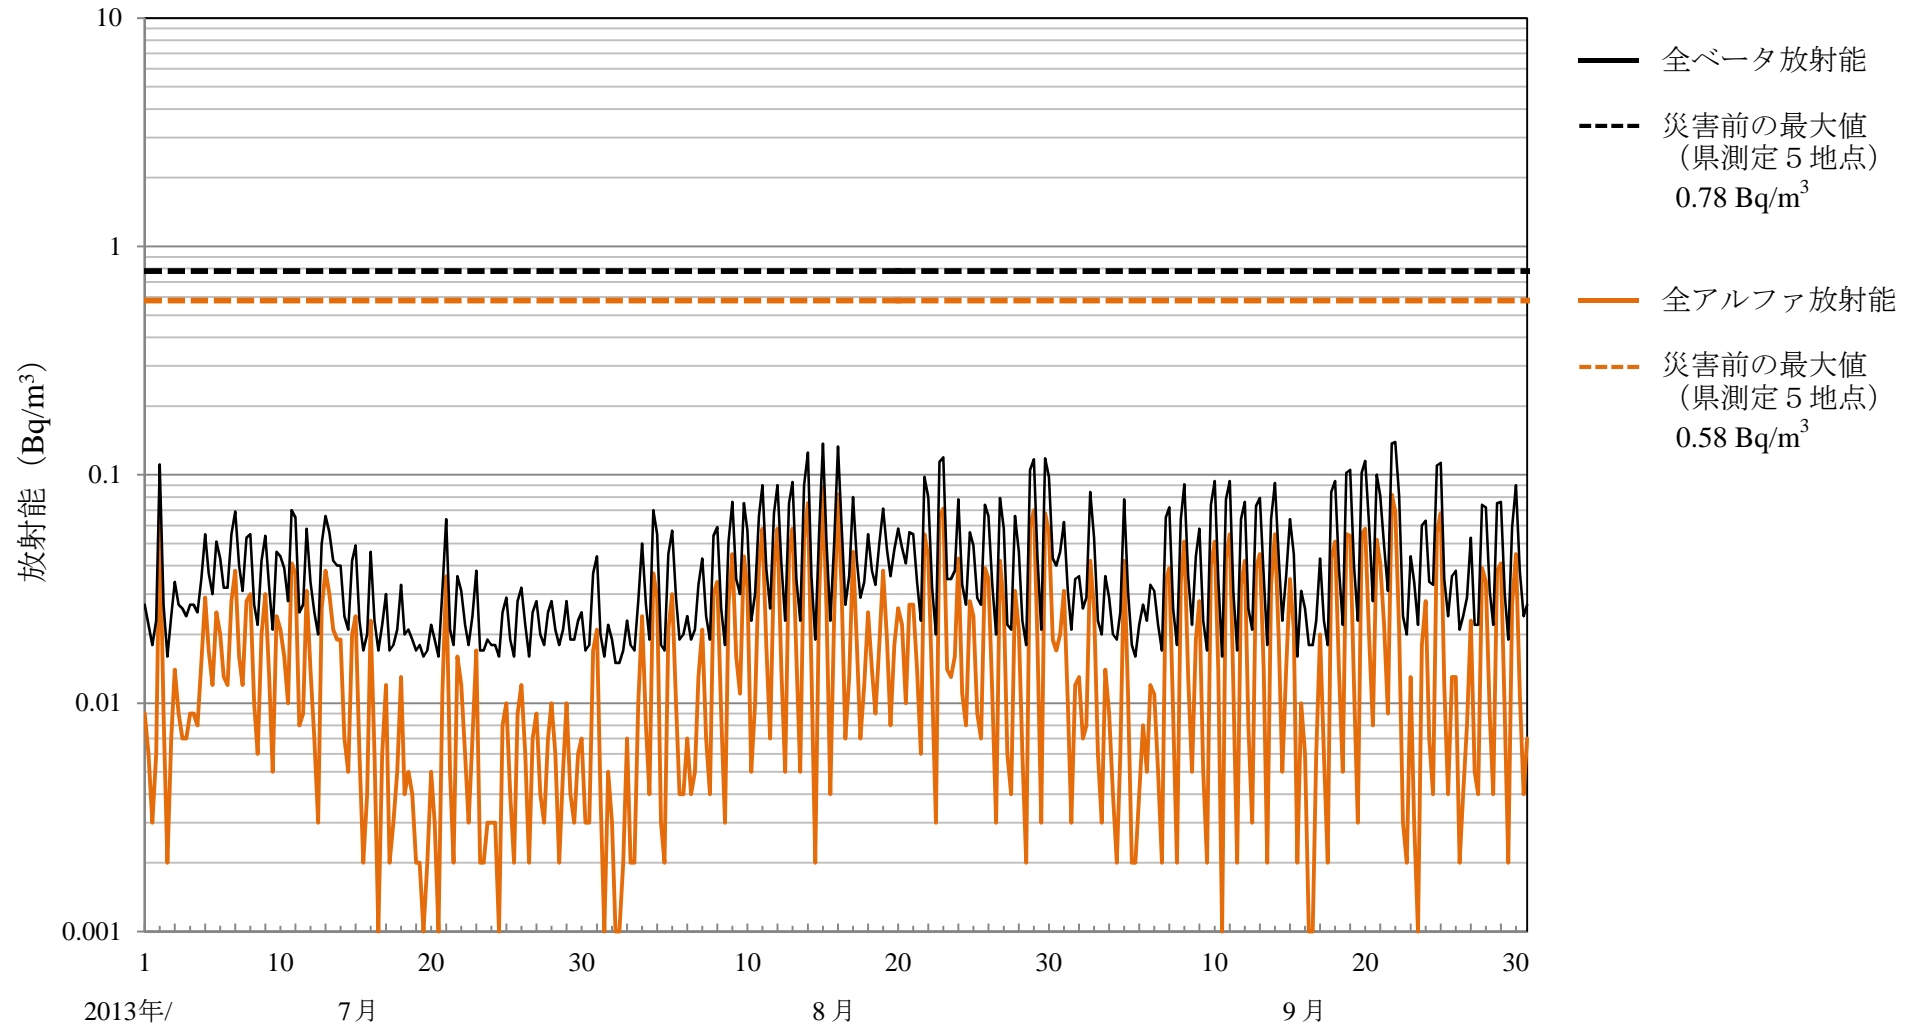

空間線量率の変動グラフ
2 2 浪江町 浪江

空間線量率の変動グラフ
23 浪江町 幾世橋

空間線量率の変動グラフ
26 福島市 紅葉山

大気浮遊じんの全アルファ及び全ベータ放射能の推移

1 楢葉町繁岡
(平成25年7月1日～9月30日)

大気浮遊じんの全アルファ及び全ベータ放射能の推移

2 富岡町富岡
(平成25年7月1日～9月30日)

大気浮遊じんの全アルファ及び全ベータ放射能の推移