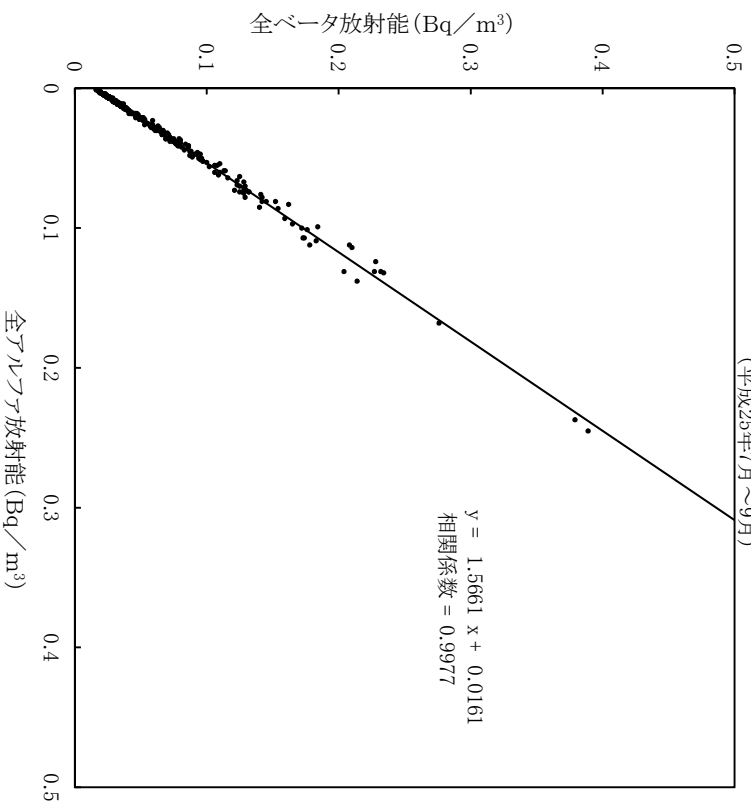

3 大熊町大野
(平成25年7月1日～9月30日)

大気浮遊じんの全アルファ及び全ベータ放射能の推移

5 双葉町郡山
(平成25年7月1日～9月30日)

大気浮遊じんの大アルファ・全ベータ放射能の相関図

(1) 植葉町繁岡

(平成25年7月～9月)

大気浮遊じんの大アルファ・全ベータ放射能の相関図

(2) 富岡町富岡

(平成25年7月～9月)

大気浮遊じんの大アルファ・全ベータ放射能の相関図

(3 大熊町大野)

(平成25年7月～9月)

大気浮遊じんの大アルファ・全ベータ放射能の相関図

(5 双葉町郡山)

(平成25年7月～9月)