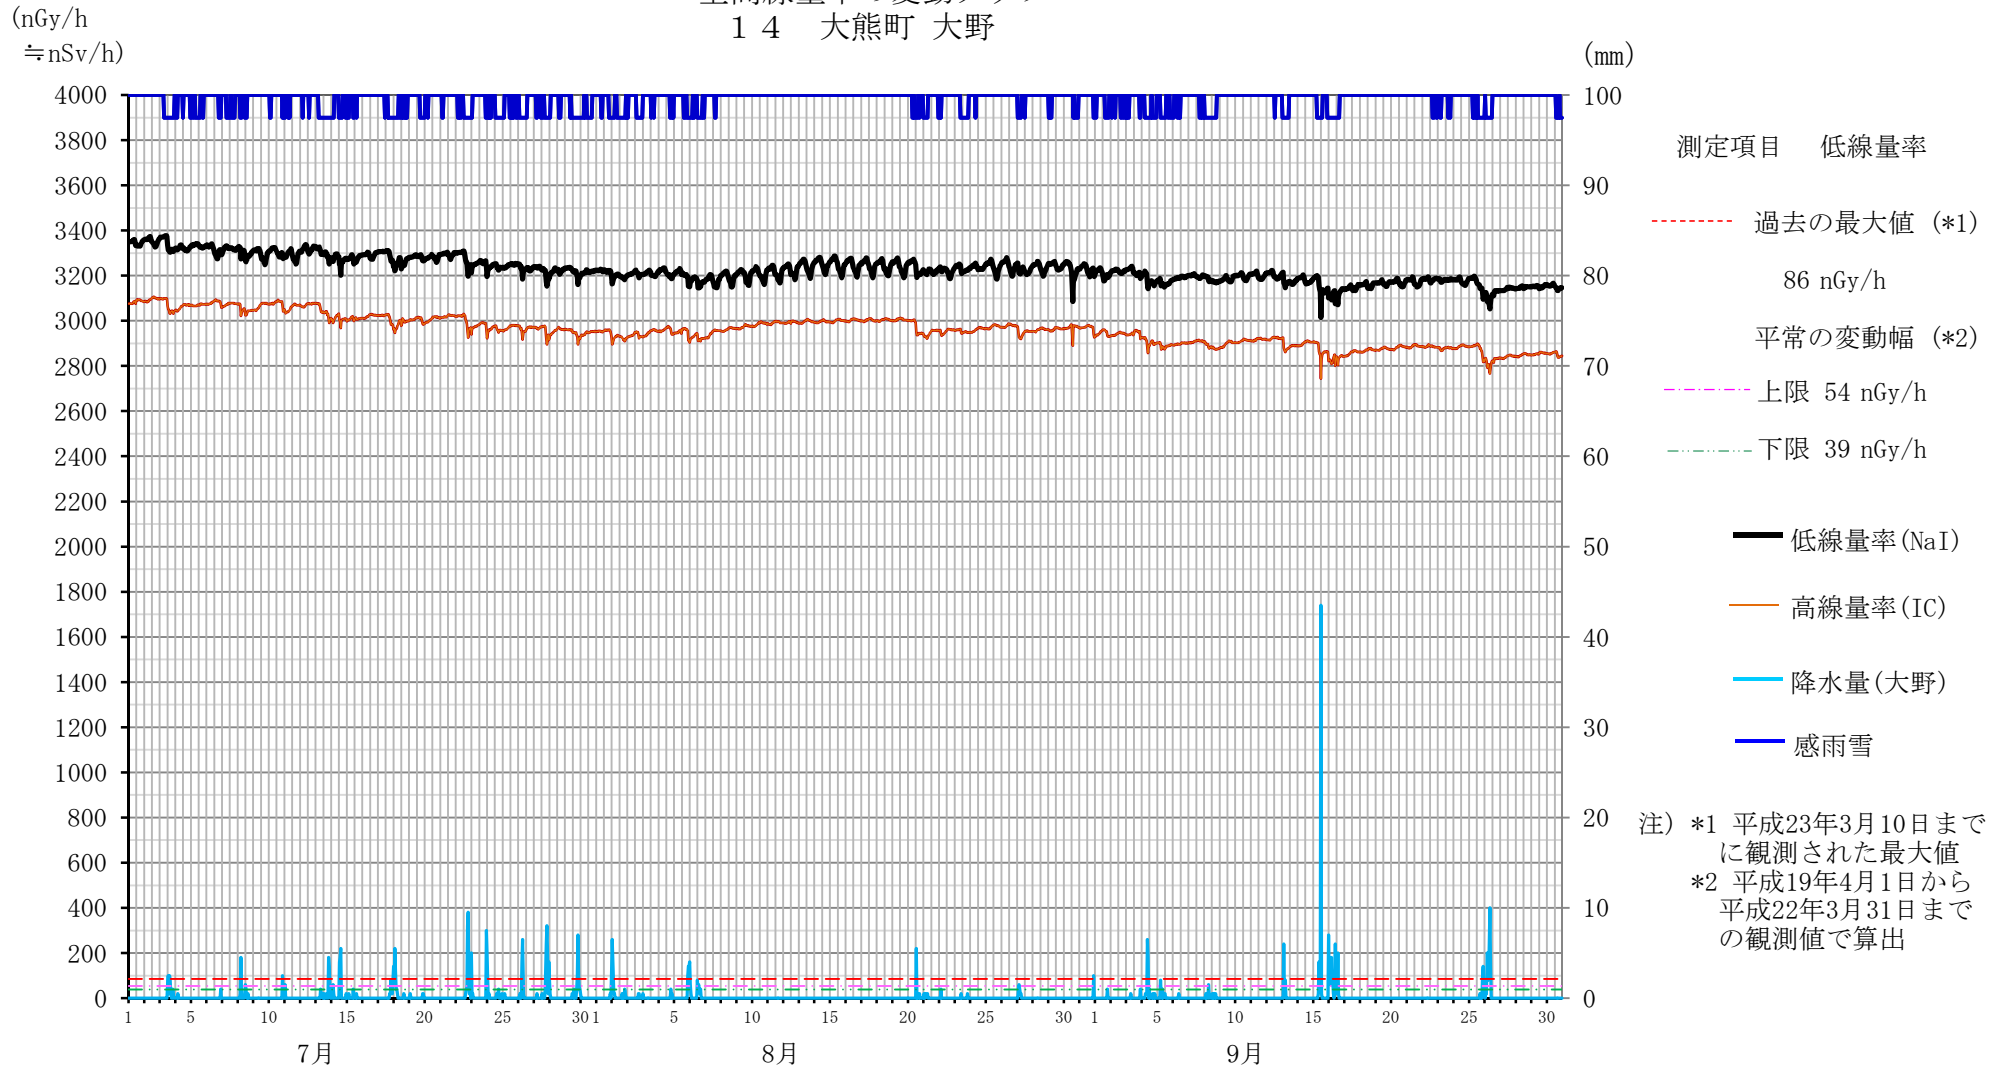

空間線量率の変動グラフ
10 富岡町 夜の森

空間線量率の変動グラフ
1 2 大熊町 向畑

空間線量率の変動グラフ
13 大熊町 南台

空間線量率の変動グラフ
14 大熊町 大野

空間線量率の変動グラフ
16 双葉町 山田

空間線量率の変動グラフ
17 双葉町郡山

空間線量率の変動グラフ
18 双葉町 新山

空間線量率の変動グラフ
19 双葉町上羽鳥

空間線量率の変動グラフ
2 2 浪江町 浪江

空間線量率の変動グラフ
23 浪江町 幾世橋

空間線量率の変動グラフ
26 福島市 紅葉山

大気浮遊じんの全アルファ及び全ベータ放射能の推移

1 楢葉町繁岡
(平成25年7月1日～9月30日)

大気浮遊じんの全アルファ及び全ベータ放射能の推移

2 富岡町富岡
(平成25年7月1日～9月30日)

大気浮遊じんの全アルファ及び全ベータ放射能の推移