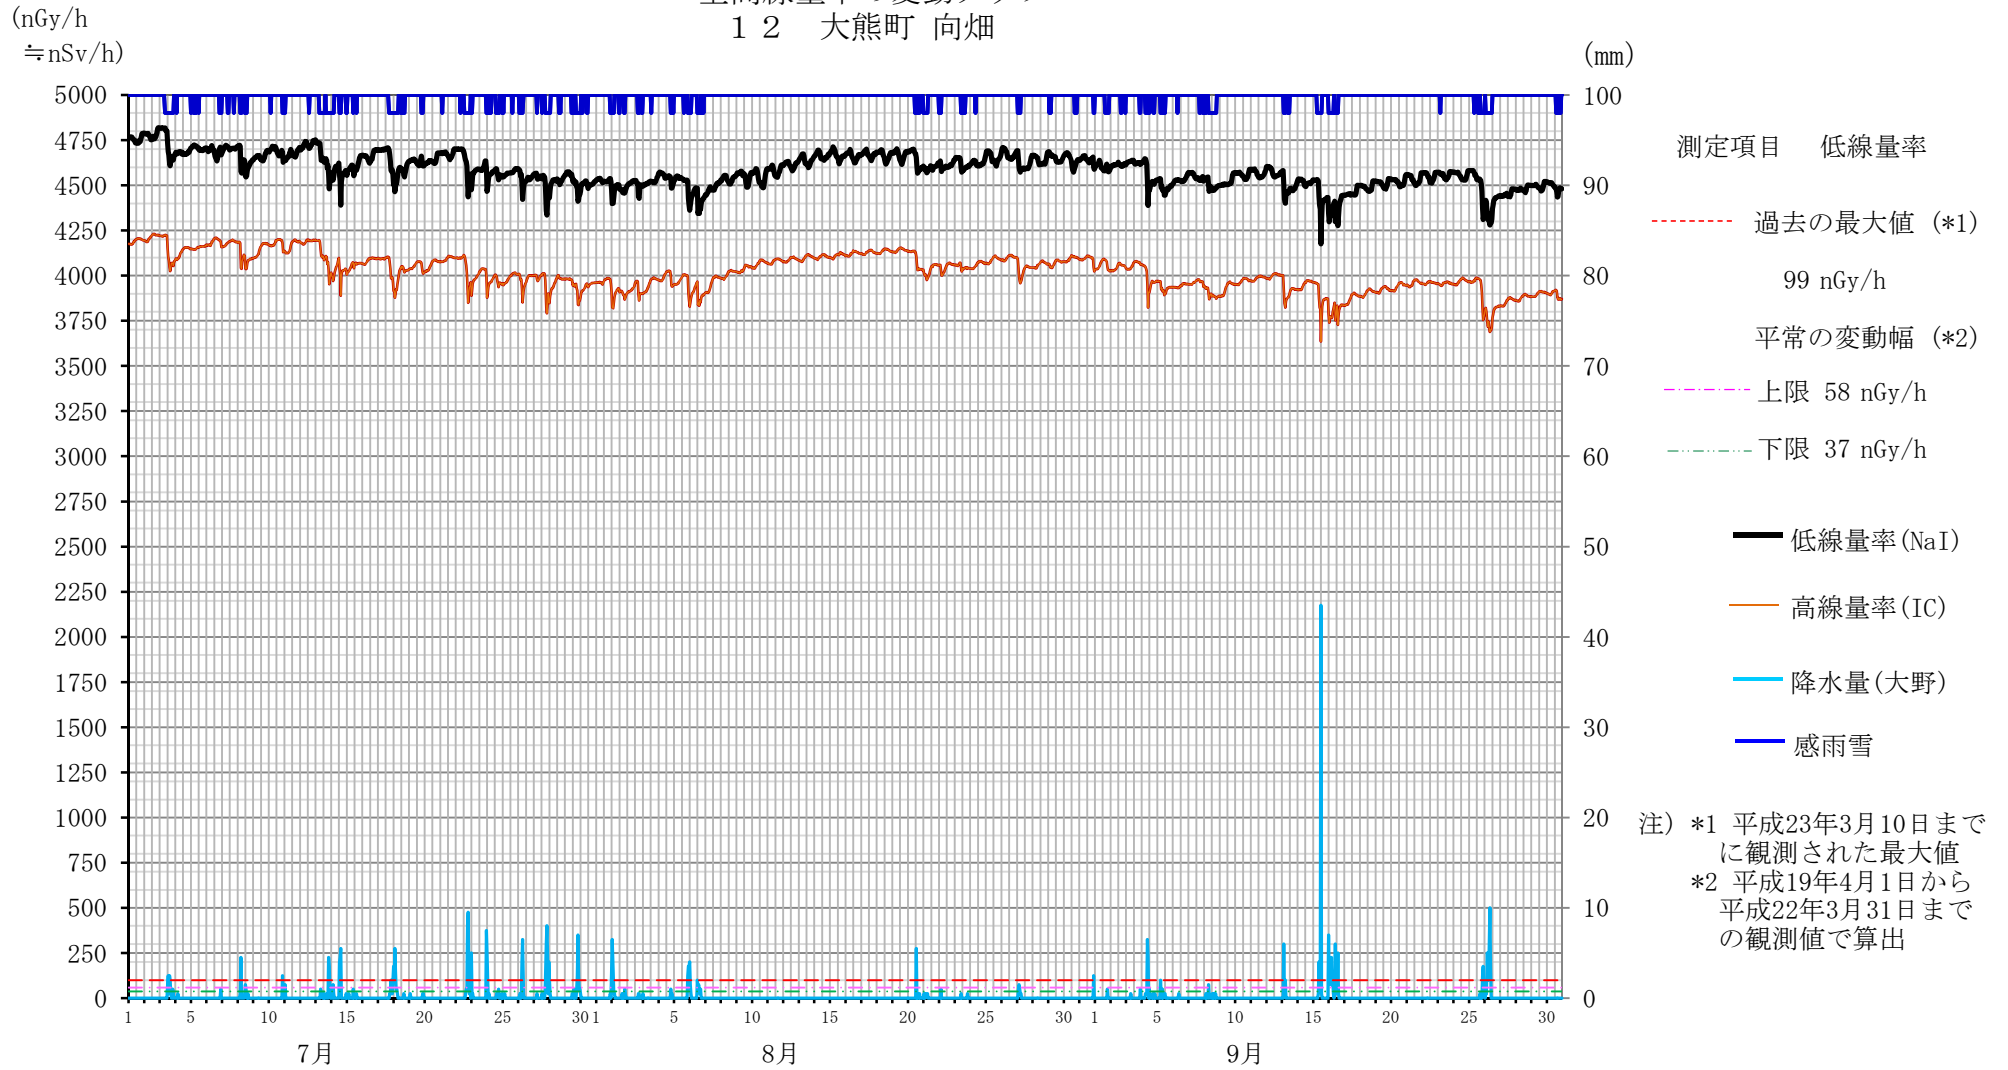

各地点の空間線量率等の変動グラフ

平成25年7月～9月

福島県

目次

空間線量率		大気浮遊じん(推移)		大気浮遊じん(相関図)		
1	広野町二ツ沼	1	1 榑葉町繁岡	2 0	1 榑葉町繁岡	2 4
2	榑葉町山田岡	2	2 富岡町富岡	2 1	2 富岡町富岡	2 4
3	榑葉町繁岡	3	3 大熊町大野	2 2	3 大熊町大野	2 5
4	榑葉町松館	4	5 双葉町郡山	2 3	5 双葉町郡山	2 5
5	榑葉町波倉	5				
6	富岡町上郡山	6				
7	富岡町下郡山	7				
9	富岡町富岡	8				
10	富岡町夜の森	9				
12	大熊町向畑	1 0				
13	大熊町南台	1 1				
14	大熊町大野	1 2				
16	双葉町山田	1 3				
17	双葉町郡山	1 4				
18	双葉町新山	1 5				
19	双葉町上羽鳥	1 6				
22	浪江町浪江	1 7				
23	浪江町幾世橋	1 8				
26	福島市紅葉山	1 9				

空間線量率の変動グラフ
1 広野町 ニツ沼

空間線量率の変動グラフ
2 楡葉町 山田岡

空間線量率の変動グラフ
3 楡葉町 繁岡

空間線量率の変動グラフ
4 楢葉町 松館

空間線量率の変動グラフ
5 楢葉町 波倉

空間線量率の変動グラフ
6 富岡町 上郡山

空間線量率の変動グラフ
7 富岡町 下郡山

空間線量率の変動グラフ
9 富岡町 富岡

空間線量率の変動グラフ
10 富岡町 夜の森

空間線量率の変動グラフ
1 2 大熊町 向畑

空間線量率の変動グラフ
13 大熊町 南台

空間線量率の変動グラフ
14 大熊町 大野

空間線量率の変動グラフ
16 双葉町 山田

空間線量率の変動グラフ
17 双葉町郡山

空間線量率の変動グラフ
18 双葉町 新山

空間線量率の変動グラフ
19 双葉町上羽鳥

空間線量率の変動グラフ
2 2 浪江町 浪江

空間線量率の変動グラフ
23 浪江町 幾世橋

空間線量率の変動グラフ
26 福島市 紅葉山

大気浮遊じんの全アルファ及び全ベータ放射能の推移

1 楢葉町繁岡
(平成25年7月1日～9月30日)

大気浮遊じんの全アルファ及び全ベータ放射能の推移

2 富岡町富岡
(平成25年7月1日～9月30日)

大気浮遊じんの全アルファ及び全ベータ放射能の推移