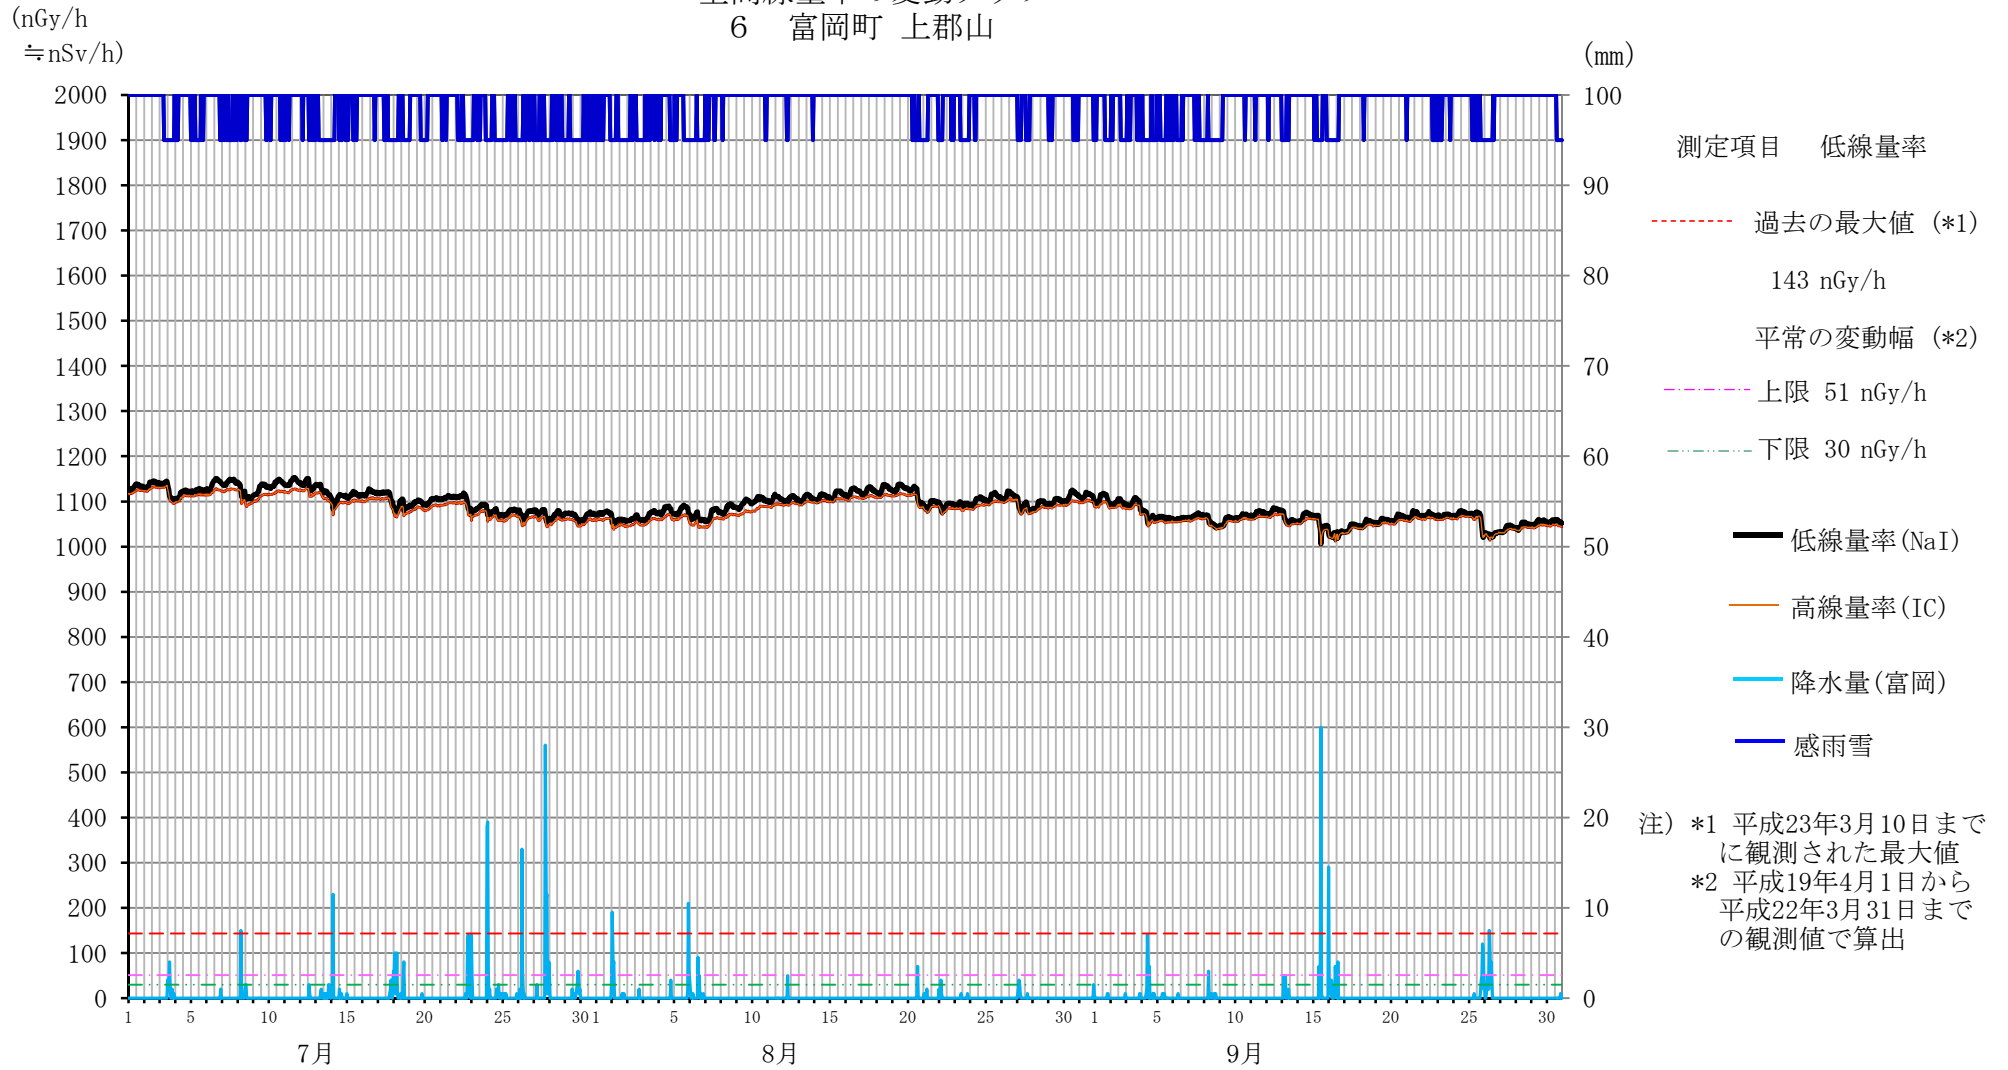

各地点の空間線量率等の変動グラフ

平成25年7月～9月

福島県

目次

空間線量率		大気浮遊じん(推移)		大気浮遊じん(相関図)		
1	広野町二ツ沼	1	1 榑葉町繁岡	2 0	1 榑葉町繁岡	2 4
2	榑葉町山田岡	2	2 富岡町富岡	2 1	2 富岡町富岡	2 4
3	榑葉町繁岡	3	3 大熊町大野	2 2	3 大熊町大野	2 5
4	榑葉町松館	4	5 双葉町郡山	2 3	5 双葉町郡山	2 5
5	榑葉町波倉	5				
6	富岡町上郡山	6				
7	富岡町下郡山	7				
9	富岡町富岡	8				
10	富岡町夜の森	9				
12	大熊町向畑	1 0				
13	大熊町南台	1 1				
14	大熊町大野	1 2				
16	双葉町山田	1 3				
17	双葉町郡山	1 4				
18	双葉町新山	1 5				
19	双葉町上羽鳥	1 6				
22	浪江町浪江	1 7				
23	浪江町幾世橋	1 8				
26	福島市紅葉山	1 9				

空間線量率の変動グラフ
1 広野町 ニツ沼

空間線量率の変動グラフ
2 楡葉町 山田岡

空間線量率の変動グラフ
3 楡葉町 繁岡

空間線量率の変動グラフ
4 楢葉町 松館

空間線量率の変動グラフ
5 楢葉町 波倉

空間線量率の変動グラフ
6 富岡町 上郡山

空間線量率の変動グラフ
7 富岡町 下郡山

空間線量率の変動グラフ
9 富岡町 富岡

空間線量率の変動グラフ
10 富岡町 夜の森

空間線量率の変動グラフ
1 2 大熊町 向畑

空間線量率の変動グラフ
13 大熊町 南台

空間線量率の変動グラフ
14 大熊町 大野

空間線量率の変動グラフ
16 双葉町 山田

空間線量率の変動グラフ
17 双葉町郡山

空間線量率の変動グラフ
18 双葉町 新山

空間線量率の変動グラフ
19 双葉町上羽鳥

空間線量率の変動グラフ
2 2 浪江町 浪江

空間線量率の変動グラフ
23 浪江町 幾世橋

空間線量率の変動グラフ
26 福島市 紅葉山

大気浮遊じんの全アルファ及び全ベータ放射能の推移

1 楢葉町繁岡
(平成25年7月1日～9月30日)

大気浮遊じんの全アルファ及び全ベータ放射能の推移

2 富岡町富岡
(平成25年7月1日～9月30日)

大気浮遊じんの全アルファ及び全ベータ放射能の推移