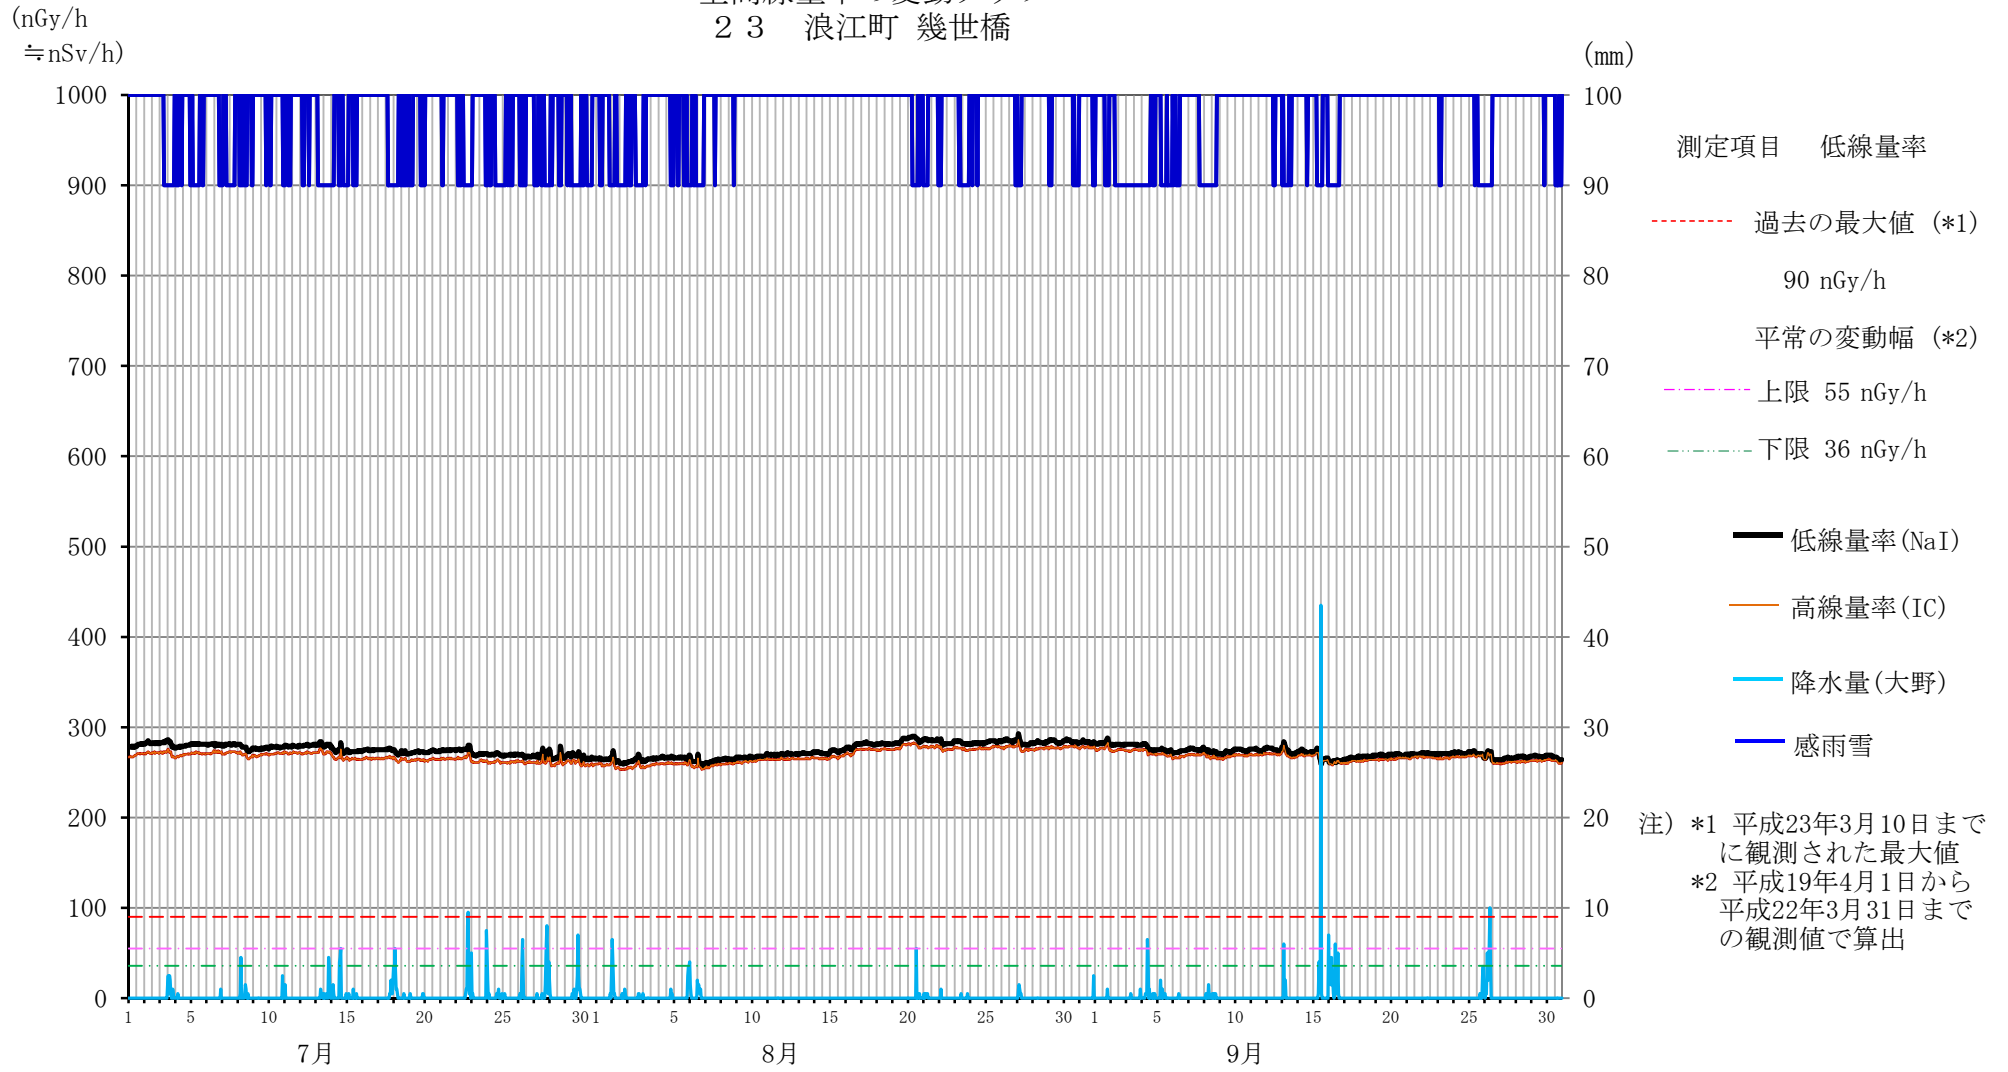

空間線量率の変動グラフ
1 広野町 ニツ沼

空間線量率の変動グラフ
2 楡葉町 山田岡

空間線量率の変動グラフ
3 楡葉町 繁岡

空間線量率の変動グラフ
4 楢葉町 松館

空間線量率の変動グラフ
5 楢葉町 波倉

空間線量率の変動グラフ
6 富岡町 上郡山

空間線量率の変動グラフ
7 富岡町 下郡山

空間線量率の変動グラフ
9 富岡町 富岡

空間線量率の変動グラフ
10 富岡町 夜の森

空間線量率の変動グラフ
1 2 大熊町 向畑

空間線量率の変動グラフ
13 大熊町 南台

空間線量率の変動グラフ
14 大熊町 大野

空間線量率の変動グラフ
16 双葉町 山田

空間線量率の変動グラフ
17 双葉町郡山

空間線量率の変動グラフ
18 双葉町 新山

空間線量率の変動グラフ
19 双葉町上羽鳥

空間線量率の変動グラフ
2 2 浪江町 浪江

空間線量率の変動グラフ
23 浪江町 幾世橋

空間線量率の変動グラフ
26 福島市 紅葉山

大気浮遊じんの全アルファ及び全ベータ放射能の推移

1 楢葉町繁岡
(平成25年7月1日～9月30日)

大気浮遊じんの全アルファ及び全ベータ放射能の推移

2 富岡町富岡
(平成25年7月1日～9月30日)

大気浮遊じんの全アルファ及び全ベータ放射能の推移