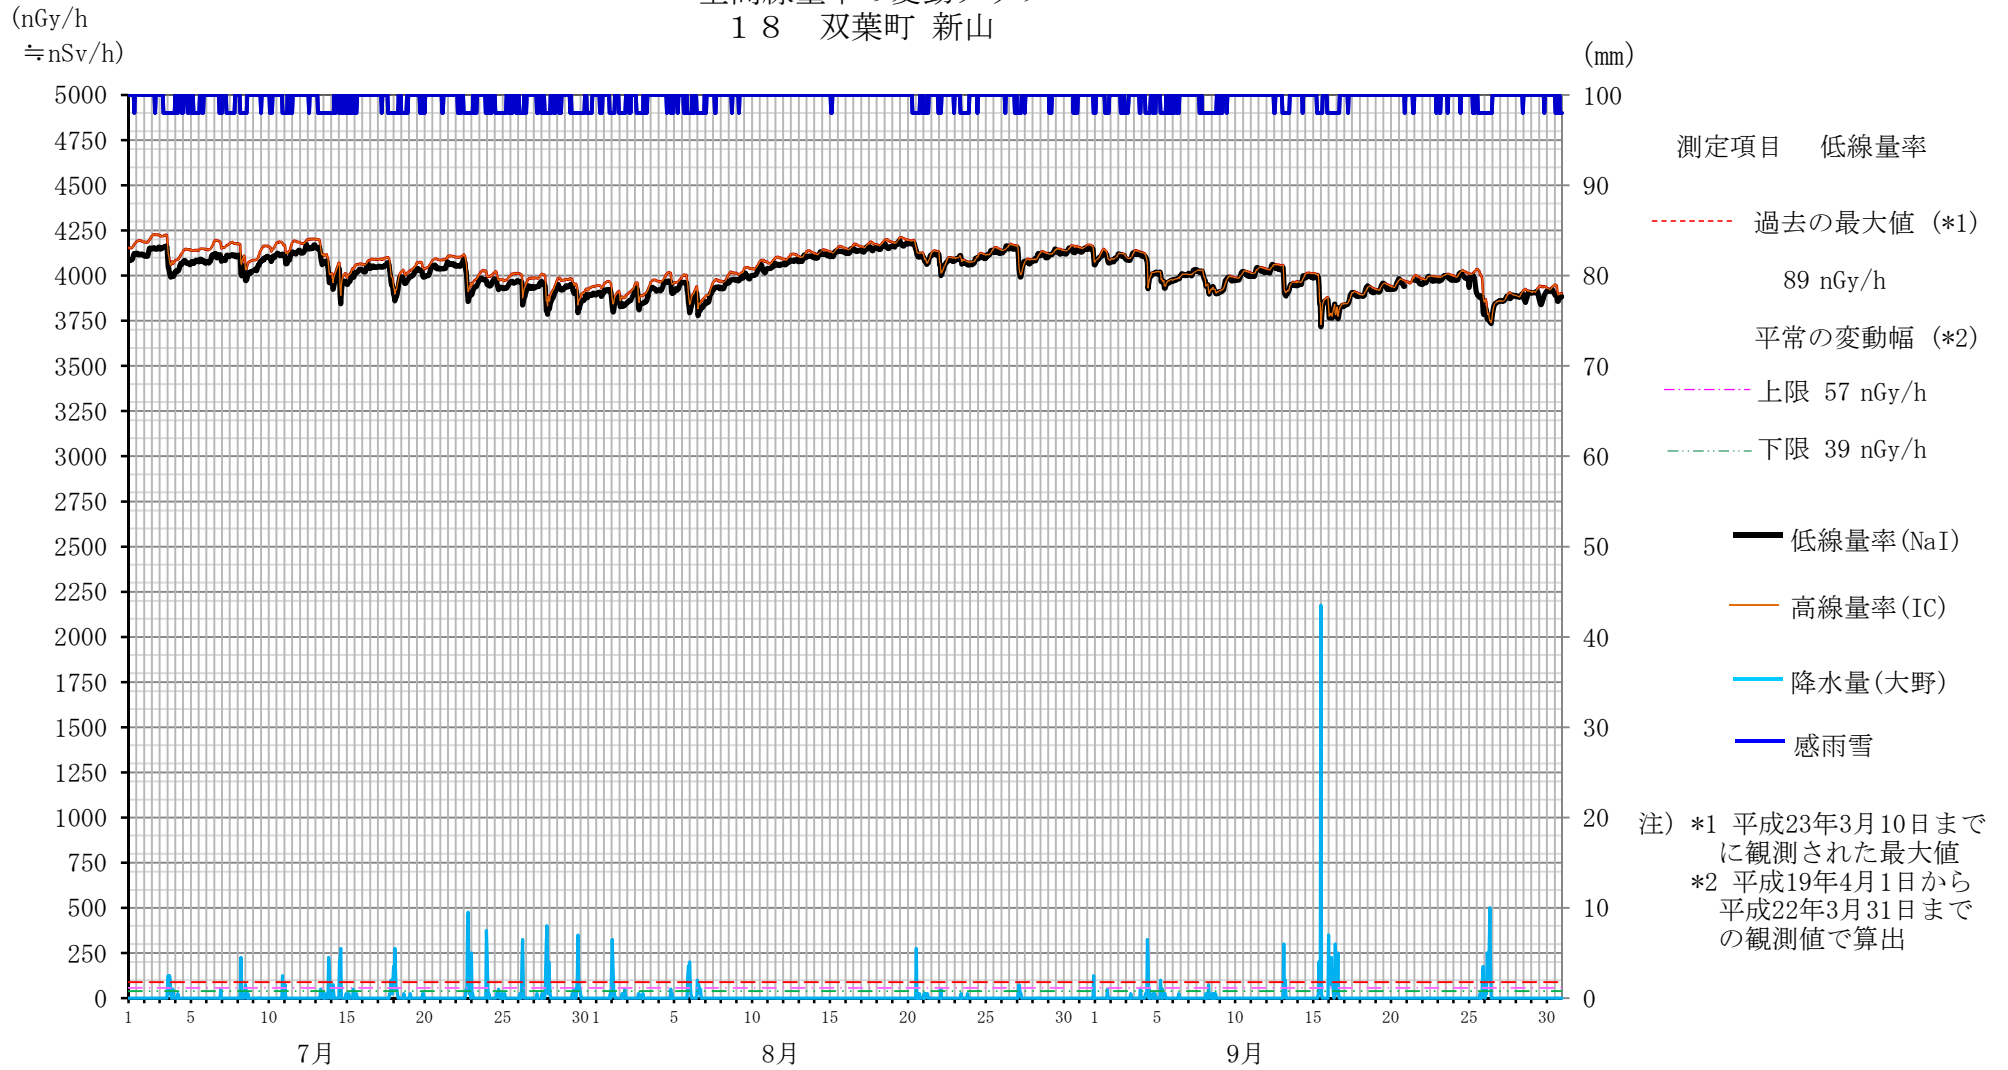

空間線量率の変動グラフ
10 富岡町 夜の森

空間線量率の変動グラフ
1 2 大熊町 向畑

空間線量率の変動グラフ
13 大熊町 南台

空間線量率の変動グラフ
14 大熊町 大野

空間線量率の変動グラフ
16 双葉町 山田

空間線量率の変動グラフ
17 双葉町郡山

空間線量率の変動グラフ
18 双葉町 新山

空間線量率の変動グラフ
19 双葉町上羽鳥

空間線量率の変動グラフ
2 2 浪江町 浪江

空間線量率の変動グラフ
23 浪江町 幾世橋

空間線量率の変動グラフ
26 福島市 紅葉山

大気浮遊じんの全アルファ及び全ベータ放射能の推移

1 楢葉町繁岡
(平成25年7月1日～9月30日)

大気浮遊じんの全アルファ及び全ベータ放射能の推移

2 富岡町富岡
(平成25年7月1日～9月30日)

大気浮遊じんの全アルファ及び全ベータ放射能の推移