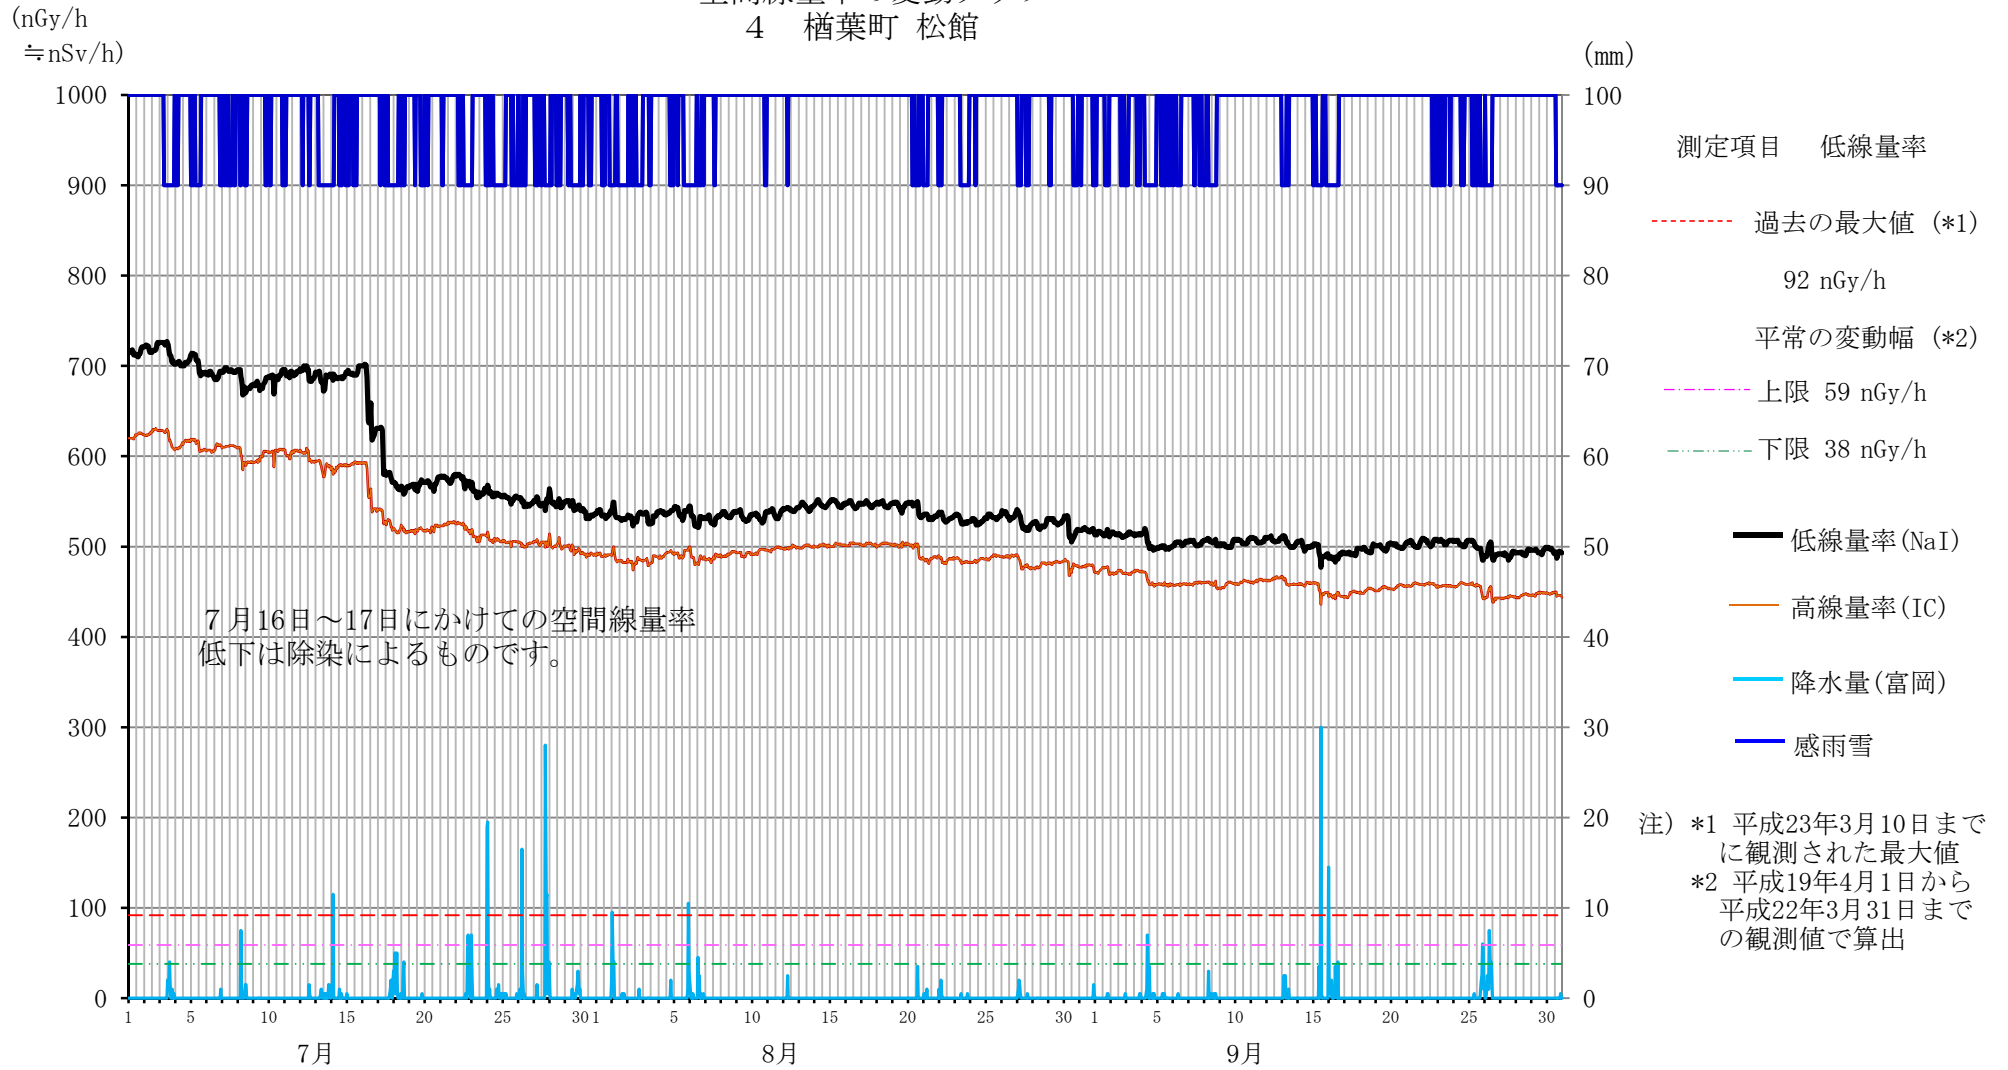

各地点の空間線量率等の変動グラフ

平成25年7月～9月

福島県

目次

空間線量率		大気浮遊じん(推移)		大気浮遊じん(相関図)		
1	広野町二ツ沼	1	1 榑葉町繁岡	2 0	1 榑葉町繁岡	2 4
2	榑葉町山田岡	2	2 富岡町富岡	2 1	2 富岡町富岡	2 4
3	榑葉町繁岡	3	3 大熊町大野	2 2	3 大熊町大野	2 5
4	榑葉町松館	4	5 双葉町郡山	2 3	5 双葉町郡山	2 5
5	榑葉町波倉	5				
6	富岡町上郡山	6				
7	富岡町下郡山	7				
9	富岡町富岡	8				
10	富岡町夜の森	9				
12	大熊町向畑	1 0				
13	大熊町南台	1 1				
14	大熊町大野	1 2				
16	双葉町山田	1 3				
17	双葉町郡山	1 4				
18	双葉町新山	1 5				
19	双葉町上羽鳥	1 6				
22	浪江町浪江	1 7				
23	浪江町幾世橋	1 8				
26	福島市紅葉山	1 9				

空間線量率の変動グラフ
1 広野町 ニツ沼

空間線量率の変動グラフ
2 楡葉町 山田岡

空間線量率の変動グラフ
3 楡葉町 繁岡

空間線量率の変動グラフ
4 楢葉町 松館

空間線量率の変動グラフ
5 楢葉町 波倉

空間線量率の変動グラフ
6 富岡町 上郡山

空間線量率の変動グラフ
7 富岡町 下郡山

空間線量率の変動グラフ
9 富岡町 富岡

空間線量率の変動グラフ
10 富岡町 夜の森

空間線量率の変動グラフ
1 2 大熊町 向畑

空間線量率の変動グラフ
13 大熊町 南台

空間線量率の変動グラフ
14 大熊町 大野

空間線量率の変動グラフ
16 双葉町 山田

空間線量率の変動グラフ
17 双葉町郡山

空間線量率の変動グラフ
18 双葉町 新山

空間線量率の変動グラフ
19 双葉町上羽鳥

空間線量率の変動グラフ
2 2 浪江町 浪江

空間線量率の変動グラフ
23 浪江町 幾世橋

空間線量率の変動グラフ
26 福島市 紅葉山

大気浮遊じんの全アルファ及び全ベータ放射能の推移

1 楢葉町繁岡
(平成25年7月1日～9月30日)

大気浮遊じんの全アルファ及び全ベータ放射能の推移

2 富岡町富岡
(平成25年7月1日～9月30日)

大気浮遊じんの全アルファ及び全ベータ放射能の推移