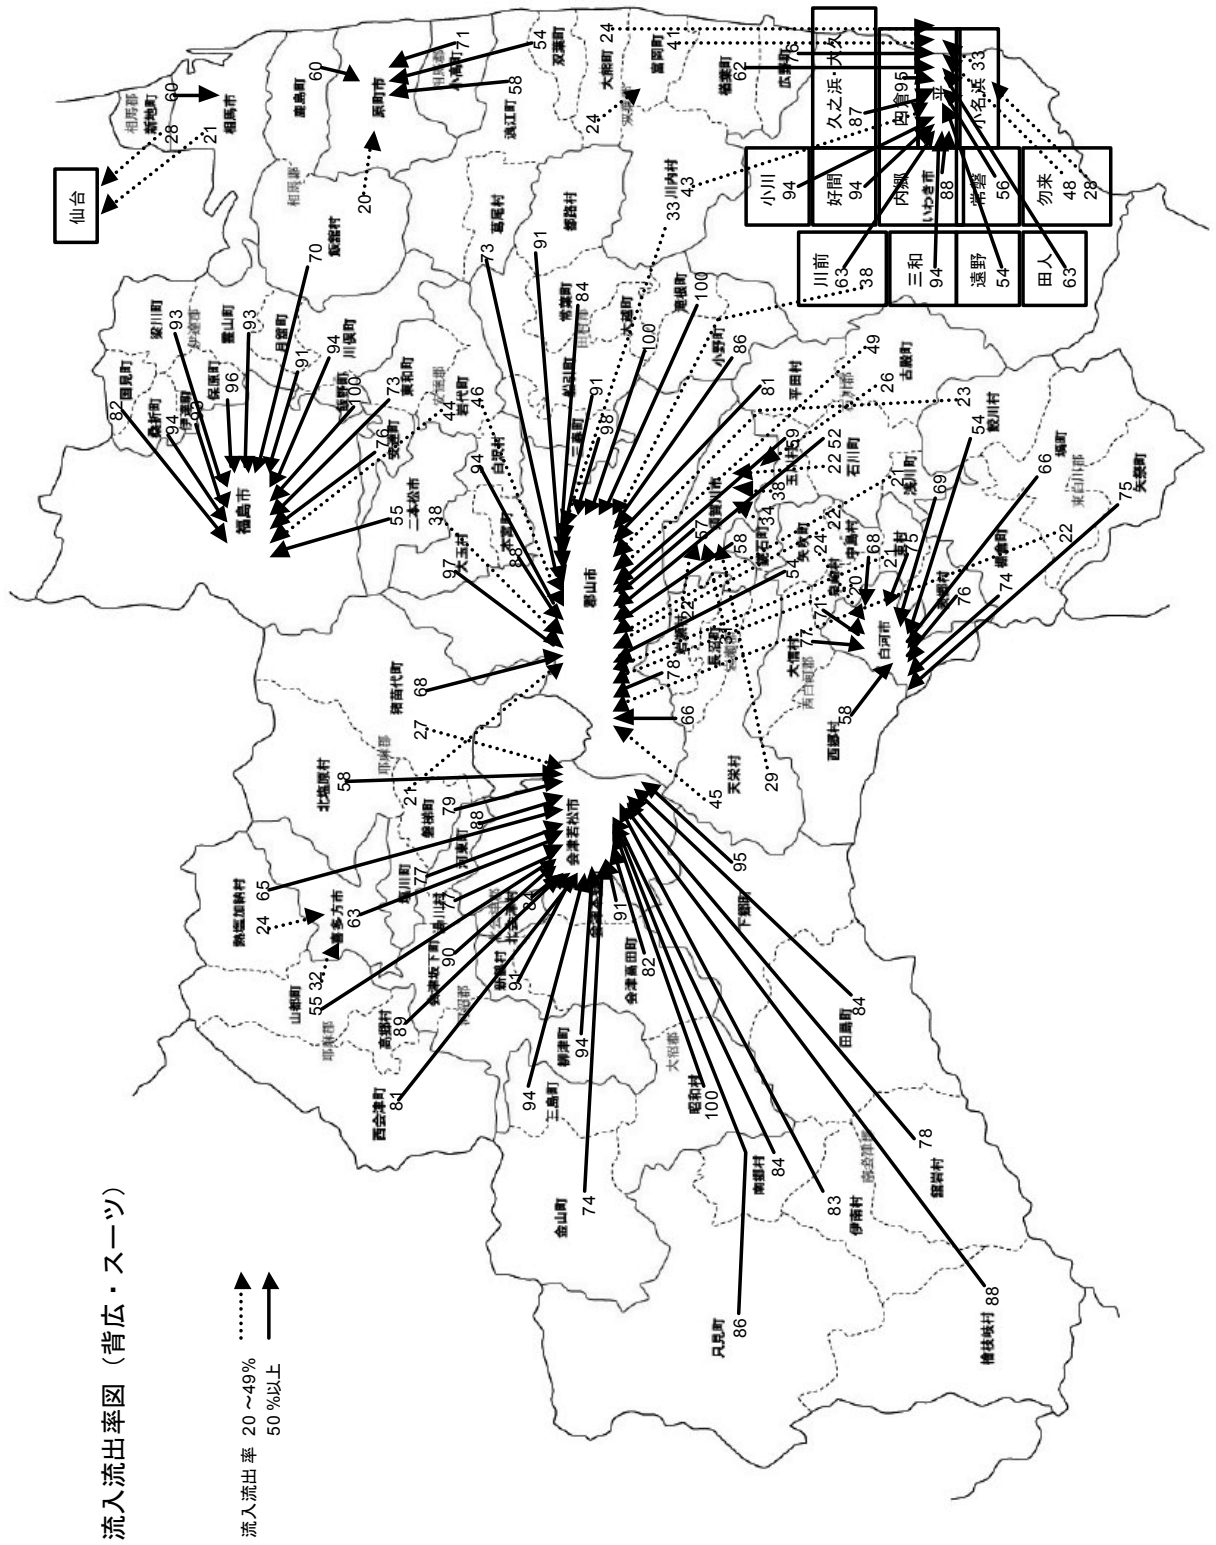

流入流出率図 (背広・スーツ)

流入流出率図 (靴・バッグ)

流入流出率 20 ~ 49%
50%以上

流入流出率図 (家電製品)

流入流出率図 (医薬品・化粧品)

流入流出率図 (家族づれの外食)