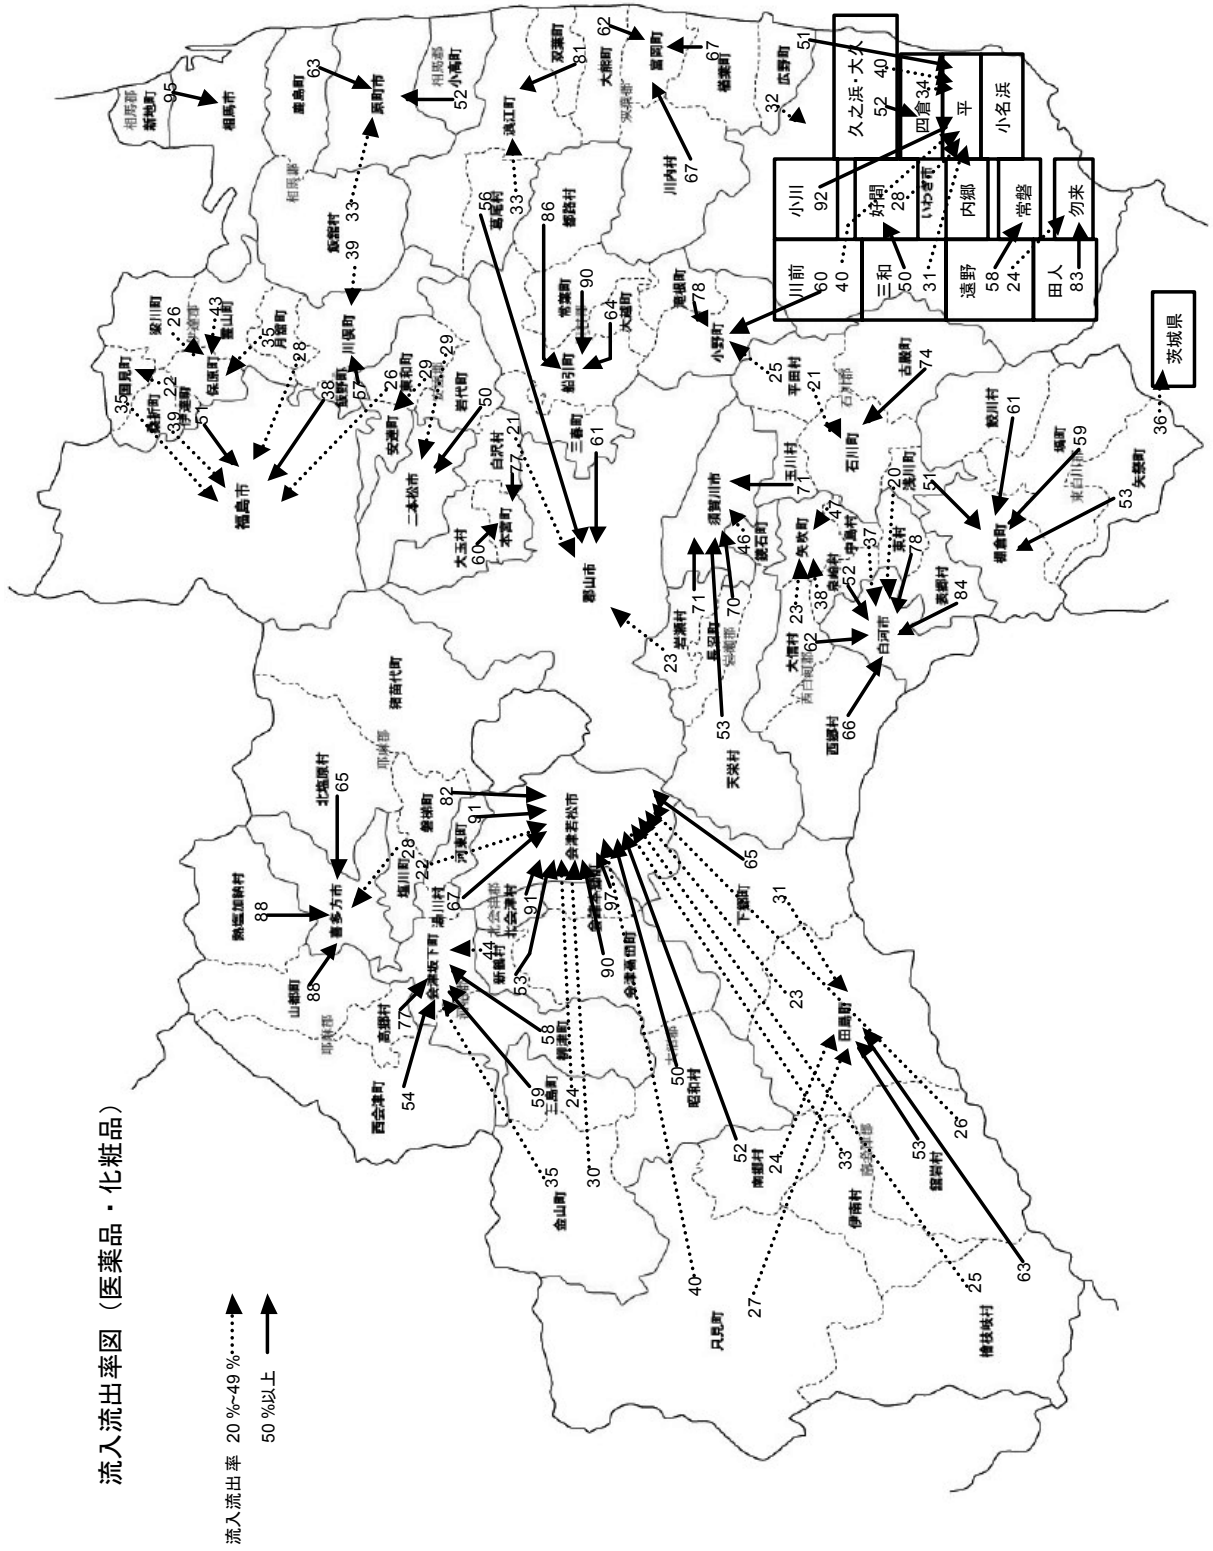

流入流出率図 (背広・スーツ)

流入流出率図 (靴・バッグ)

流入流出率 20 ~ 49%
50%以上

流入流出率図 (家電製品)

流入流出率図 (医薬品・化粧品)

流入流出率図 (家族づれの外食)