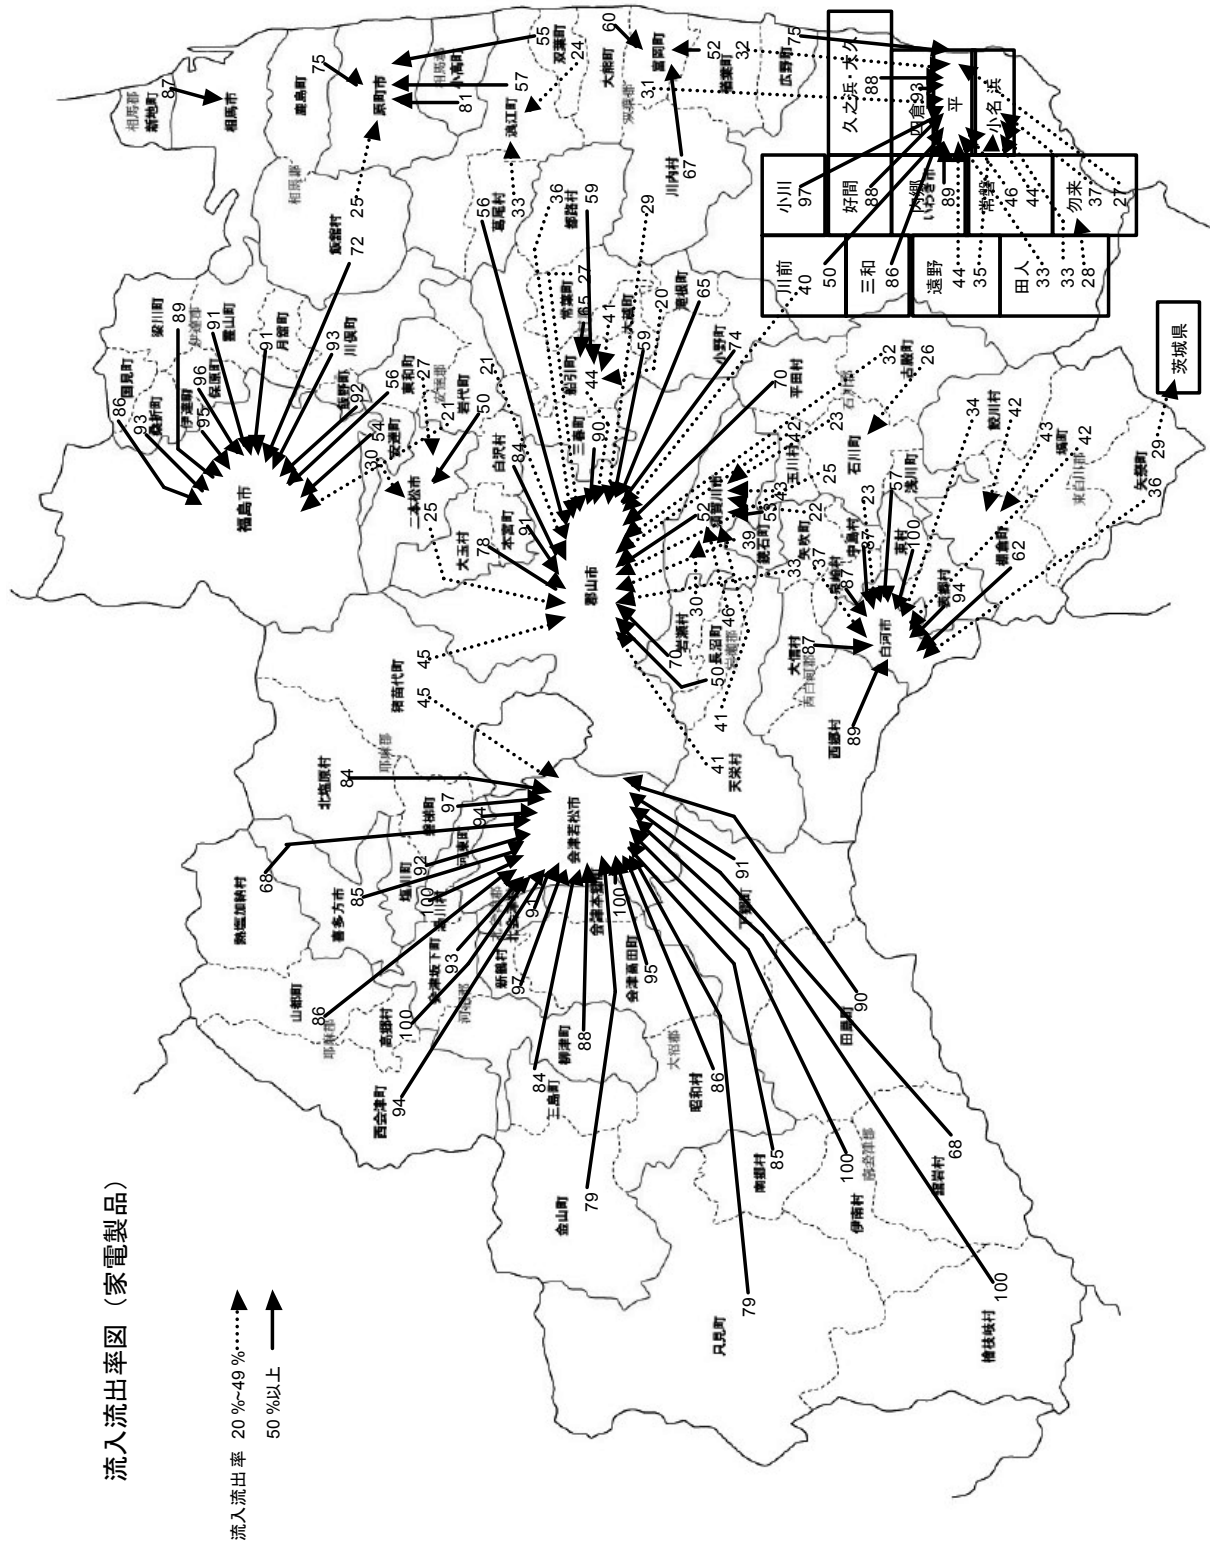

流入流出率図 (背広・スーツ)

流入流出率図 (靴・バッグ)

流入流出率 20 ~ 49%
50%以上

流入流出率図 (家電製品)

流入流出率図 (医薬品・化粧品)

流入流出率図 (家族づれの外食)