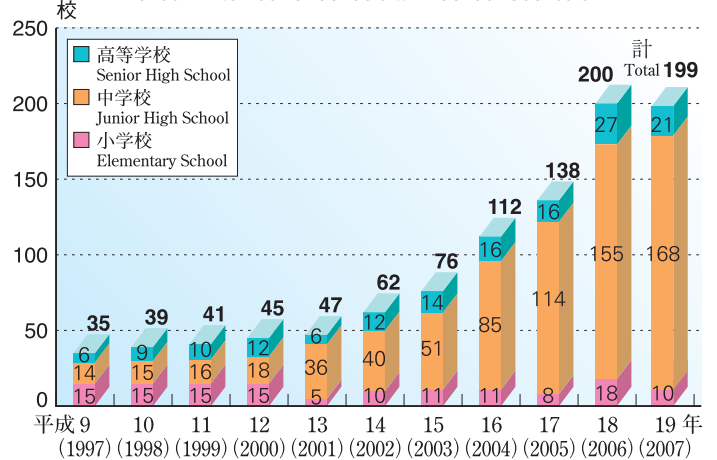

教育センター相談状況 (平成18年度)

Component ratio of the number of Guidance and Counseling at Prefectural Education Center (2006)

養護教育センター相談状況 (平成18年度)

[センター相談]

Component ratio of the number of Guidance and Counseling at Special Education Center (2006)

外国語指導助手 (ALT) の推移

Trends in Assistant Language Teachers (平成19年10月1日現在)

ALTの出身国別人数

Total Number of ALTs' Nationality (平成19年10月1日現在)

スクールカウンセラー配置学校数の推移

Trends in Number of Schools with School-Counselor

外国諸学校との姉妹校締結状況