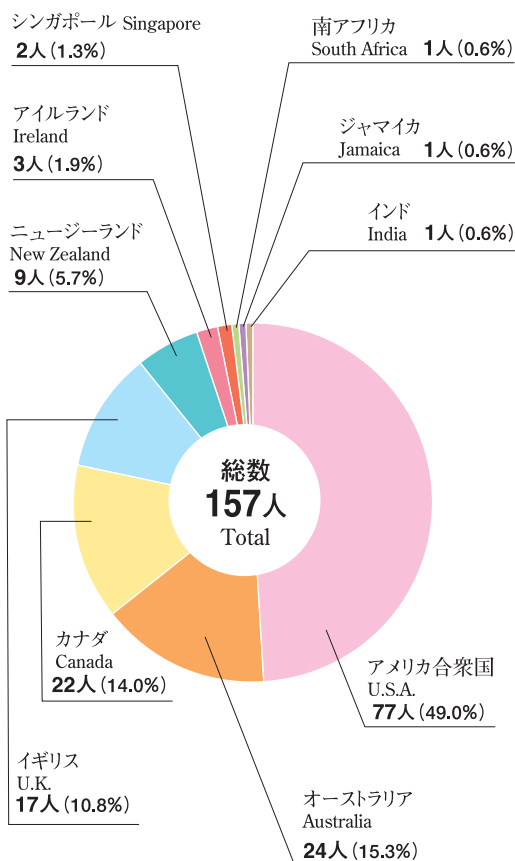

教育センター相談状況 (平成18年度)

Component ratio of the number of Guidance and Counseling at Prefectural Education Center (2006)

養護教育センター相談状況 (平成18年度)

[センター相談]

Component ratio of the number of Guidance and Counseling at Special Education Center (2006)

外国語指導助手 (ALT) の推移

Trends in Assistant Language Teachers (平成19年10月1日現在)

ALTの出身国別人数

Total Number of ALTs' Nationality (平成19年10月1日現在)

スクールカウンセラー配置学校数の推移

Trends in Number of Schools with School-Counselor

外国諸学校との姉妹校締結状況