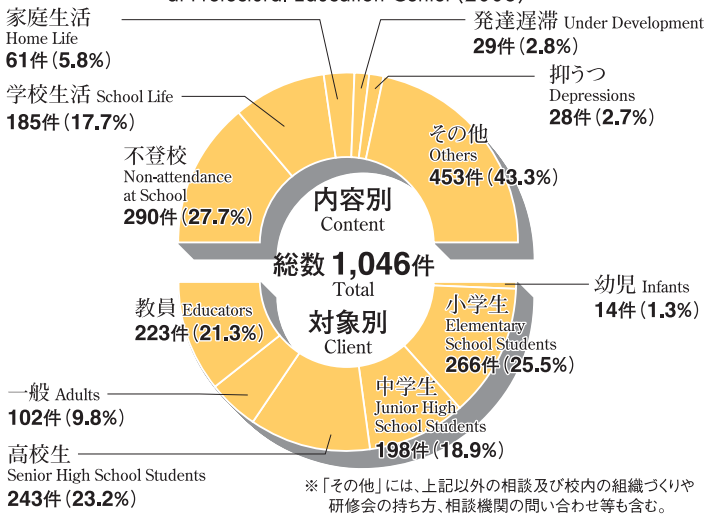

教育センター相談状況 (平成18年度)

Component ratio of the number of Guidance and Counseling at Prefectural Education Center (2006)

養護教育センター相談状況 (平成18年度)

[センター相談]

Component ratio of the number of Guidance and Counseling at Special Education Center (2006)

外国語指導助手 (ALT) の推移

Trends in Assistant Language Teachers (平成19年10月1日現在)

ALTの出身国別人数

Total Number of ALTs' Nationality (平成19年10月1日現在)

スクールカウンセラー配置学校数の推移

Trends in Number of Schools with School-Counselor

外国諸学校との姉妹校締結状況