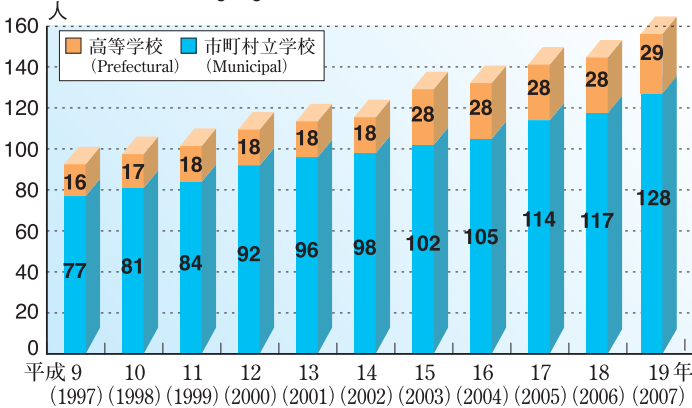

教育センター相談状況 (平成18年度)

Component ratio of the number of Guidance and Counseling at Prefectural Education Center (2006)

養護教育センター相談状況 (平成18年度)

[センター相談]

Component ratio of the number of Guidance and Counseling at Special Education Center (2006)

外国語指導助手 (ALT) の推移

Trends in Assistant Language Teachers (平成19年10月1日現在)

ALTの出身国別人数

Total Number of ALTs' Nationality (平成19年10月1日現在)

スクールカウンセラー配置学校数の推移

Trends in Number of Schools with School-Counselor

外国諸学校との姉妹校締結状況