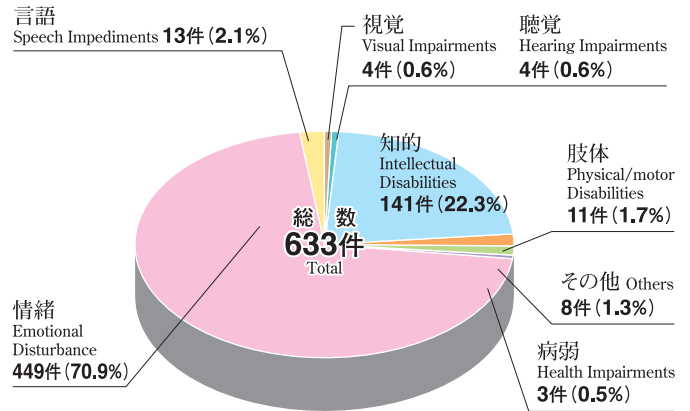

教育センター相談状況 (平成18年度)

Component ratio of the number of Guidance and Counseling at Prefectural Education Center (2006)

養護教育センター相談状況 (平成18年度)

[センター相談]

Component ratio of the number of Guidance and Counseling at Special Education Center (2006)

外国語指導助手 (ALT) の推移

Trends in Assistant Language Teachers (平成19年10月1日現在)

ALTの出身国別人数

Total Number of ALTs' Nationality (平成19年10月1日現在)

スクールカウンセラー配置学校数の推移

Trends in Number of Schools with School-Counselor

外国諸学校との姉妹校締結状況