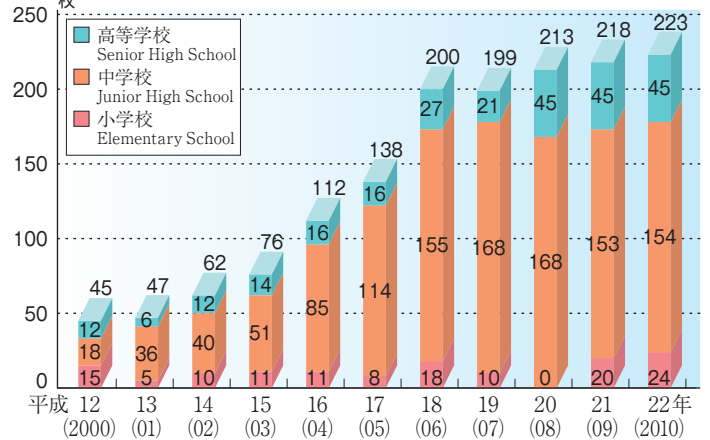

15 教育センター相談状況 (平成21年度)

Component Ratio of the Number of Guidance and Counseling at Prefectural Education Center (2009)

16 養護教育センター相談状況 (平成21年度)

Component Ratio of the Number of Guidance and Counseling at Special Education Center (2009)

17 外国語指導助手 (ALT) の推移

Trends in Assistant Language Teachers

18 スクールカウンセラー配置学校数の推移

Trends in Number of Schools with School-Counselor

19 ALTの出身国別人数 (平成22年10月1日現在)

Total Number of ALTs' Nationality (As of October 1, 2010)