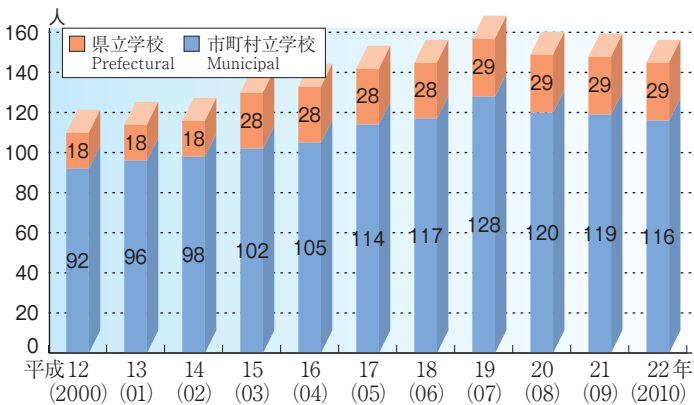

17 外国語指導助手 (ALT) の推移

Trends in Assistant Language Teachers