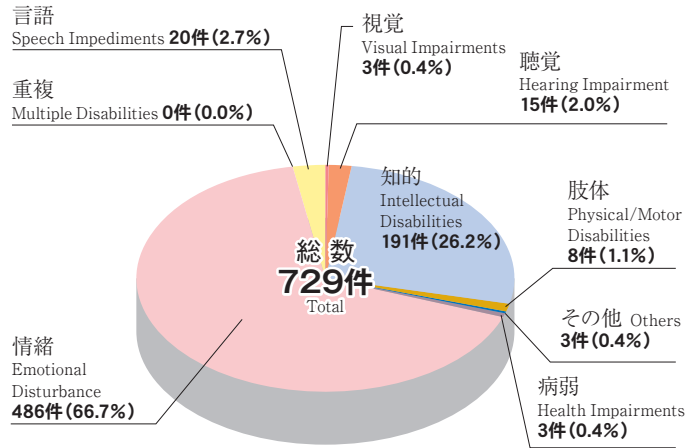

15 教育センター相談状況 (平成21年度)

Component Ratio of the Number of Guidance and Counseling at Prefectural Education Center (2009)

16 養護教育センター相談状況 (平成21年度)

Component Ratio of the Number of Guidance and Counseling at Special Education Center (2009)

17 外国語指導助手 (ALT) の推移

Trends in Assistant Language Teachers

18 スクールカウンセラー配置学校数の推移

Trends in Number of Schools with School-Counselor

19 ALTの出身国別人数 (平成22年10月1日現在)

Total Number of ALTs' Nationality (As of October 1, 2010)