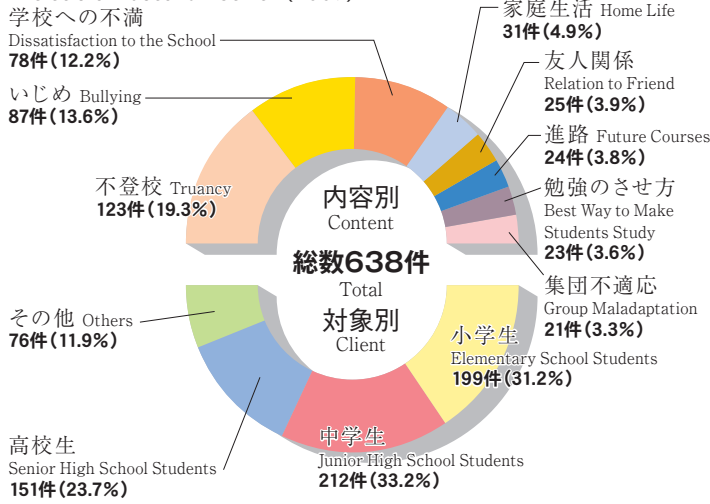

15 教育センター相談状況 (平成21年度)

Component Ratio of the Number of Guidance and Counseling at Prefectural Education Center (2009)

16 養護教育センター相談状況 (平成21年度)

Component Ratio of the Number of Guidance and Counseling at Special Education Center (2009)

17 外国語指導助手 (ALT) の推移

Trends in Assistant Language Teachers

18 スクールカウンセラー配置学校数の推移

Trends in Number of Schools with School-Counselor

19 ALTの出身国別人数 (平成22年10月1日現在)

Total Number of ALTs' Nationality (As of October 1, 2010)