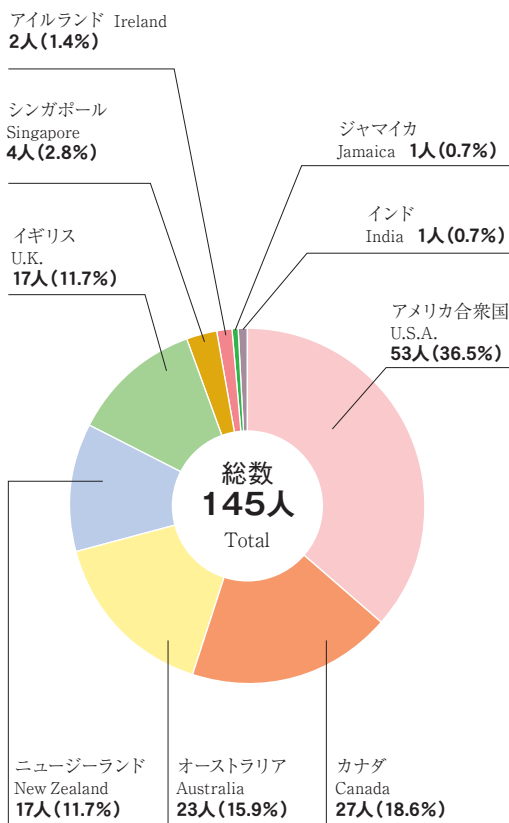

15 教育センター相談状況 (平成21年度)

Component Ratio of the Number of Guidance and Counseling at Prefectural Education Center (2009)

16 養護教育センター相談状況 (平成21年度)

Component Ratio of the Number of Guidance and Counseling at Special Education Center (2009)

17 外国語指導助手 (ALT) の推移

Trends in Assistant Language Teachers

18 スクールカウンセラー配置学校数の推移

Trends in Number of Schools with School-Counselor

19 ALTの出身国別人数 (平成22年10月1日現在)

Total Number of ALTs' Nationality (As of October 1, 2010)