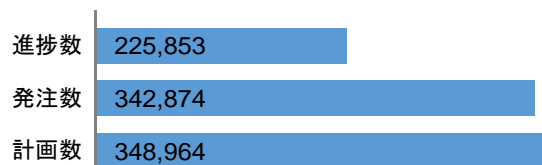

## 市町村除染地域全体(36市町村)の除染実施状況 平成26年度末までの計画数に対する除染の進捗状況(平成27年3月末時点)

### 住宅(戸)

(参考)全体計画数=430,757 戸