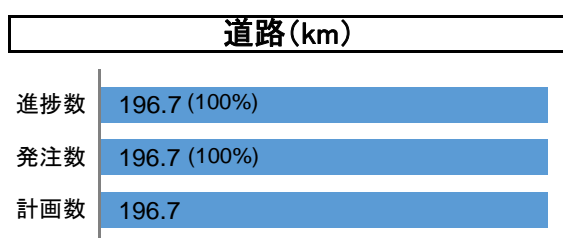

桑折町の除染実施状況

住宅除染進捗図(平成28年4月完了)

除染終了

計画数に対する除染の進捗状況(平成28年10月完了)

表土剥ぎ取り状況

屋根拭き取り状況

仮置場の整備状況(平成28年9月末時点)

搬入済み 8ヶ所
搬入中 28ヶ所
搬入前 3ヶ所