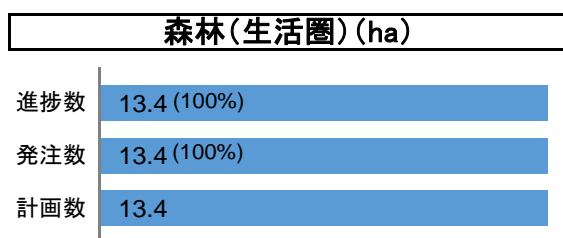

桑折町の除染実施状況

住宅除染進捗図(平成28年4月完了)

除染終了

計画数に対する除染の進捗状況(平成28年10月完了)

表土剥ぎ取り状況

屋根拭き取り状況

仮置場の整備状況(平成28年9月末時点)

搬入済み 8ヶ所
搬入中 28ヶ所
搬入前 3ヶ所