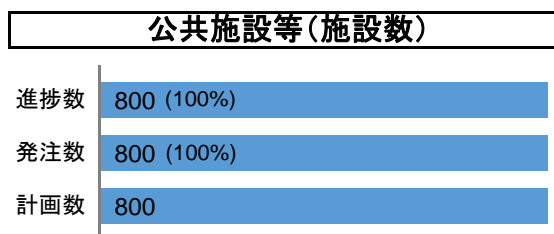

桑折町の除染実施状況

住宅除染進捗図(平成28年4月完了)

除染終了

計画数に対する除染の進捗状況(平成28年10月完了)

表土剥ぎ取り状況

屋根拭き取り状況

仮置場の整備状況(平成28年9月末時点)

搬入済み 8ヶ所
搬入中 28ヶ所
搬入前 3ヶ所