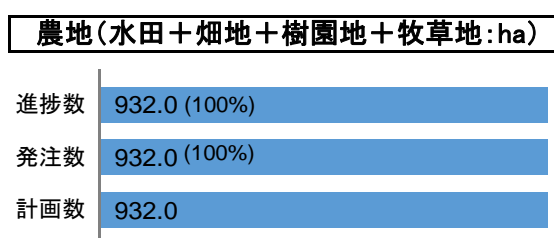

桑折町の除染実施状況

住宅除染進捗図(平成28年4月完了)

除染終了

計画数に対する除染の進捗状況(平成28年10月完了)

表土剥ぎ取り状況

屋根拭き取り状況

仮置場の整備状況(平成28年9月末時点)

搬入済み 8ヶ所
搬入中 28ヶ所
搬入前 3ヶ所