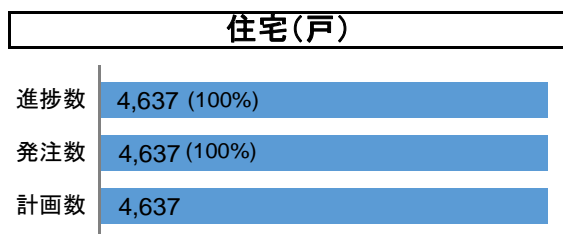

桑折町の除染実施状況

住宅除染進捗図(平成28年4月完了)

除染終了

計画数に対する除染の進捗状況(平成28年10月完了)

表土剥ぎ取り状況

屋根拭き取り状況

仮置場の整備状況(平成28年9月末時点)

搬入済み 8ヶ所
搬入中 28ヶ所
搬入前 3ヶ所