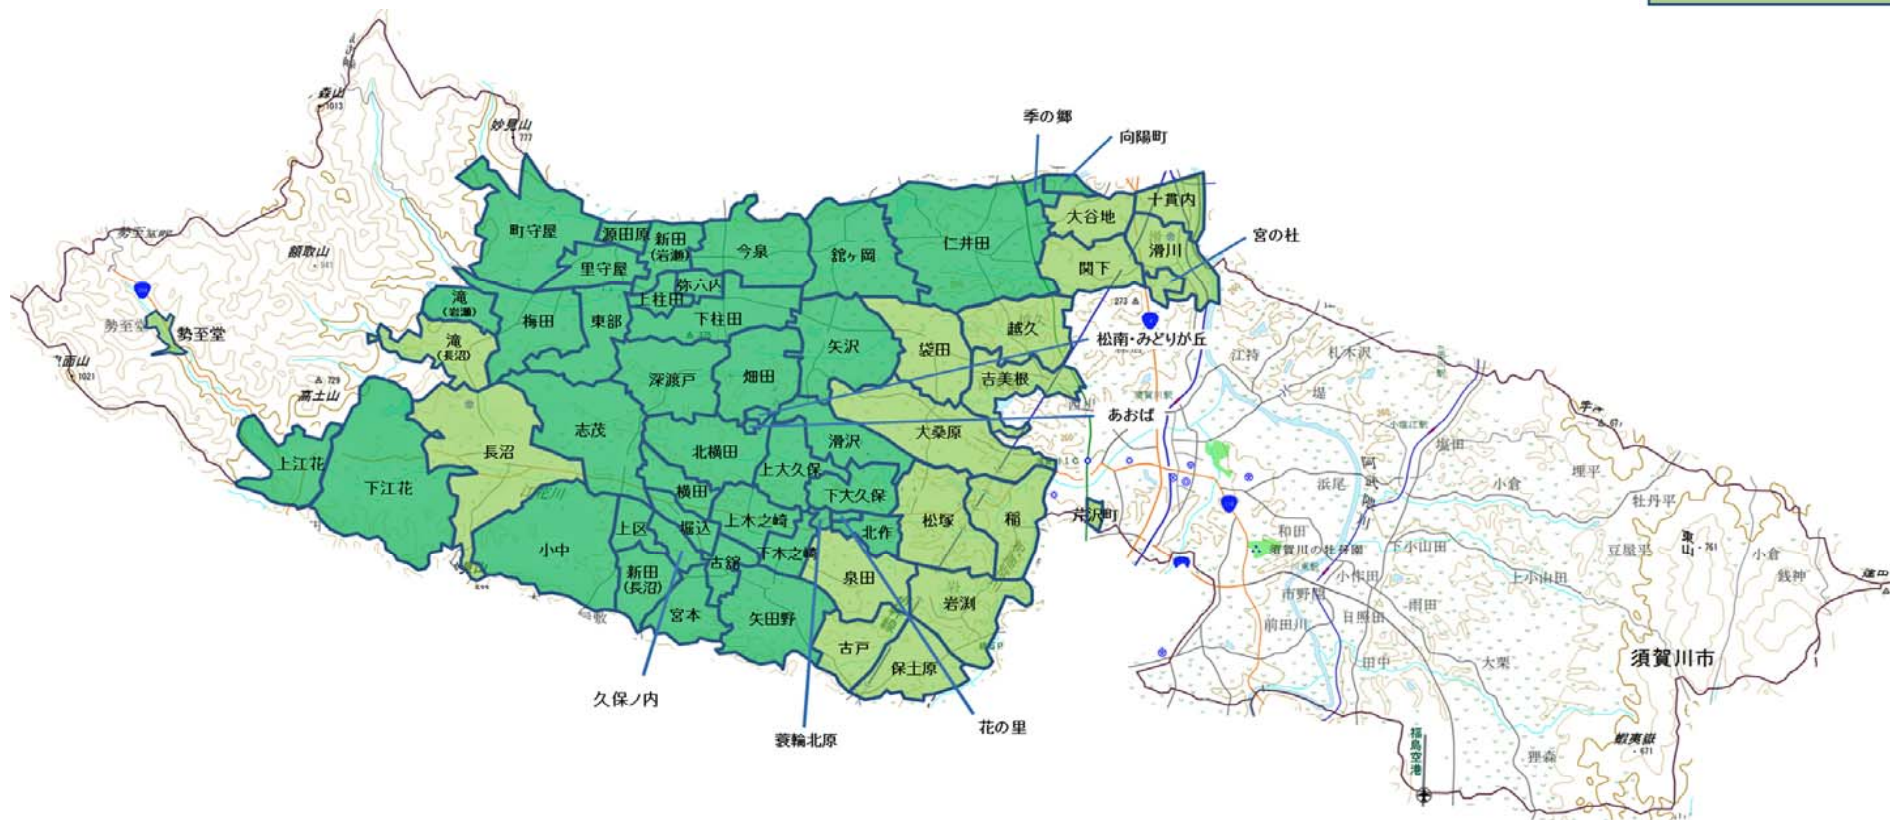

ふくしまから  
はじめよう。

平成27年4月30日

## 須賀川市における除染実施状況

住宅除染進捗図(平成27年3月末時点)

除染終了

除染作業中

「この地図は、国土地理院長の承認を得て、同院発行の電子地形図(タイル)を複製したものである。(承認番号 平26情複、第437号)」

### 道路(km)

(参考)全体計画数=610 km