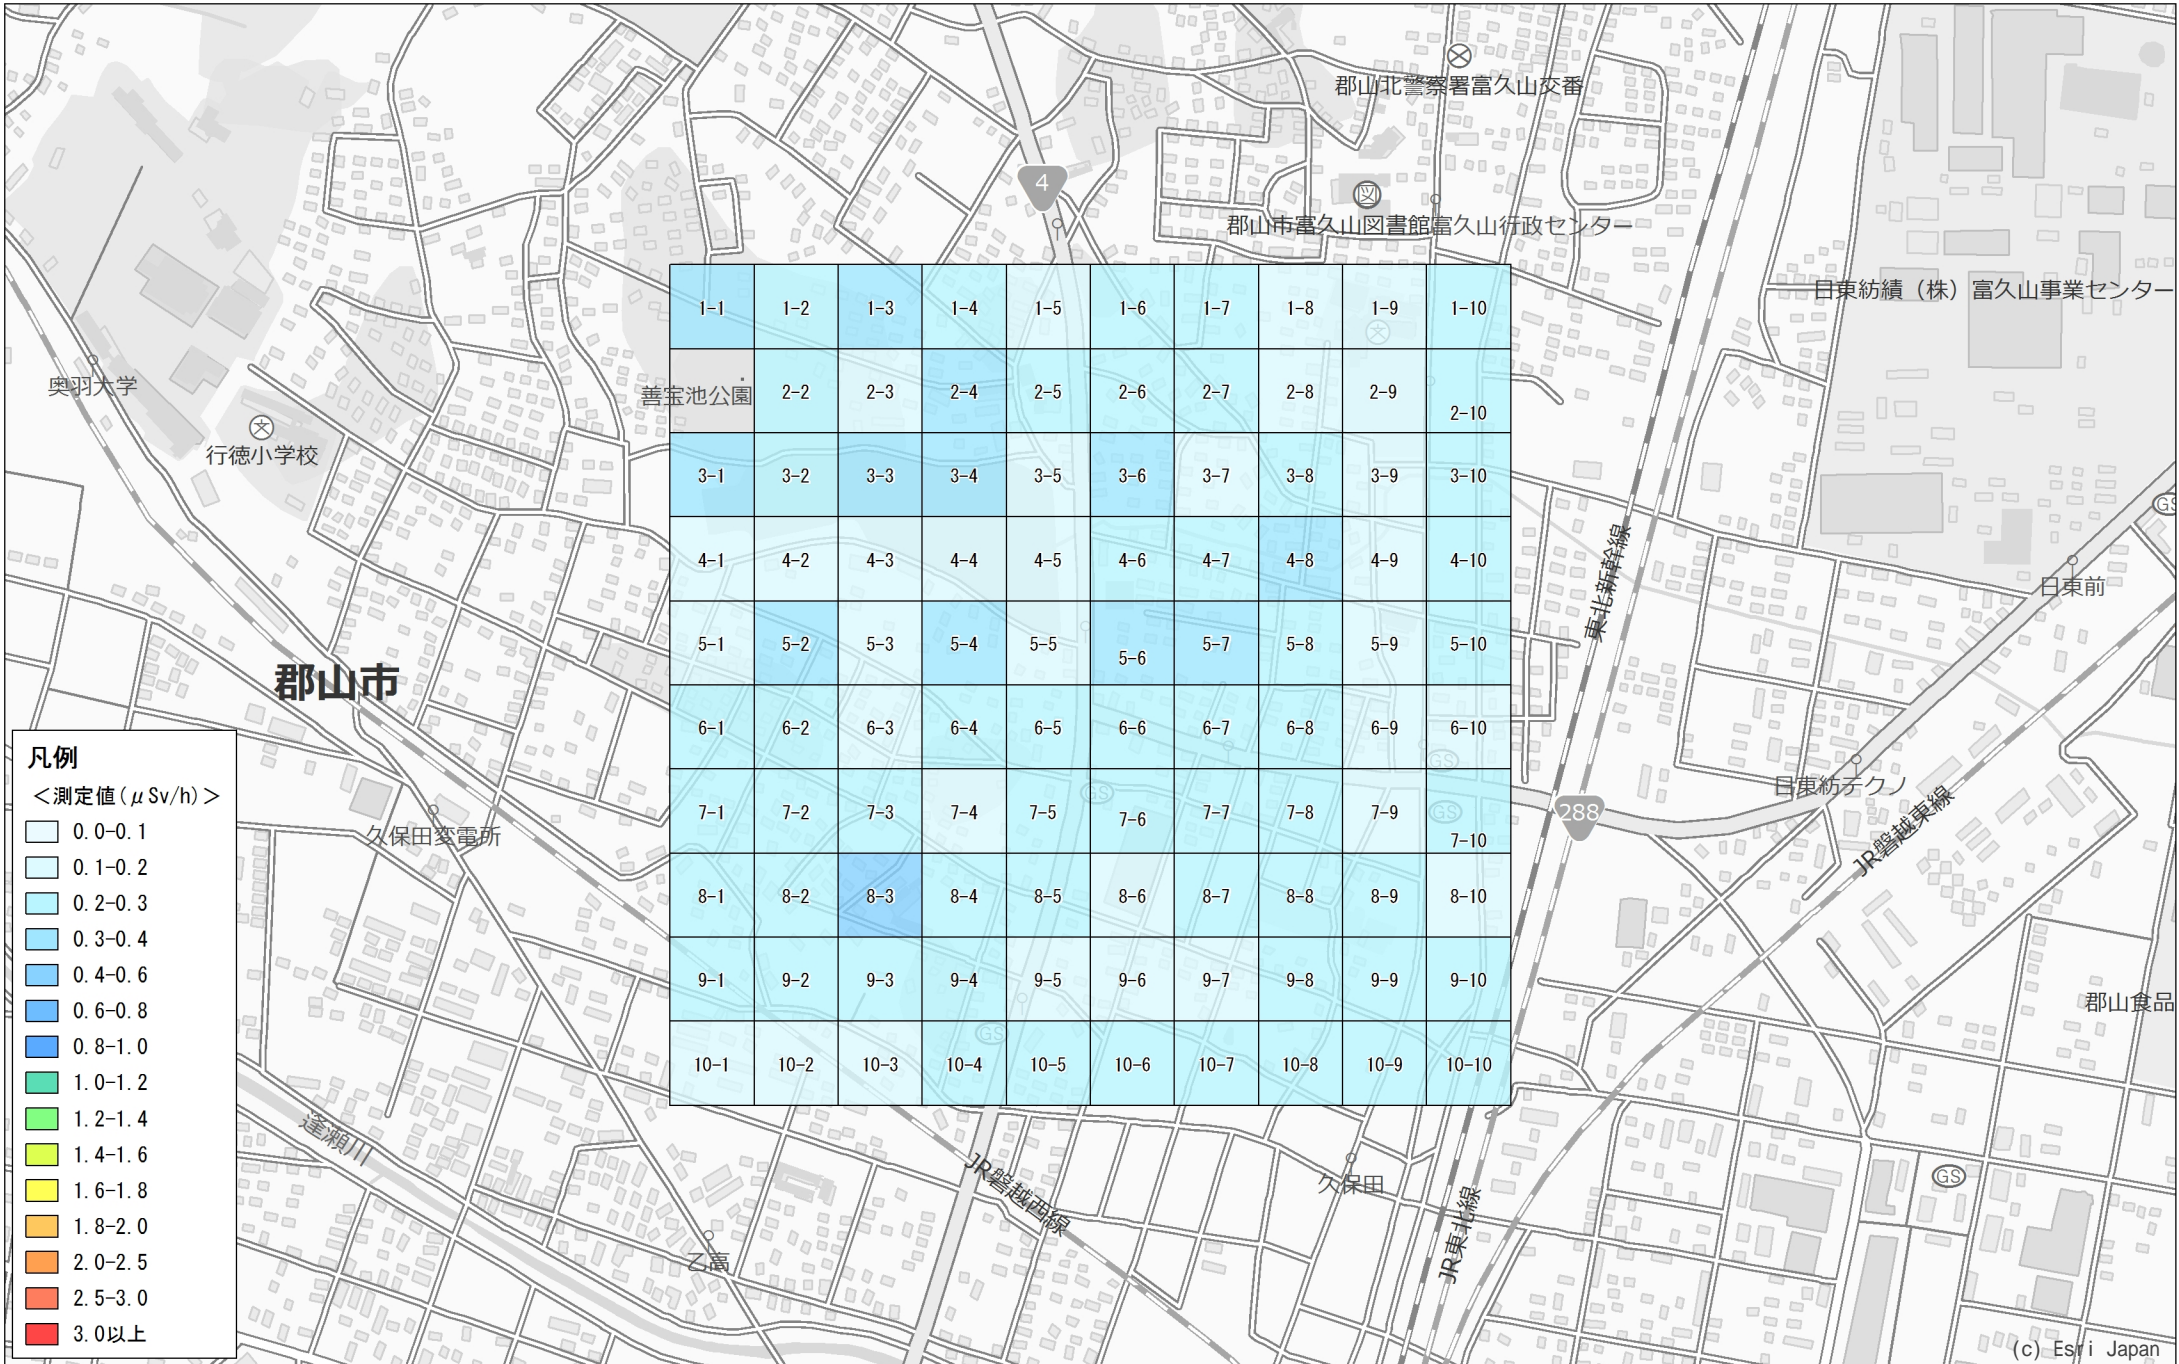

平成26年度 福島県環境放射線モニタリング・メッシュ調査（詳細調査）結果

No. 111 郡山市 富久山町久保田上野付近 1.0km×1.0km 調査月日：10月24日, 27日, 28日

凡例

<測定値 (μSv/h)>

- 0.0-0.1
- 0.1-0.2
- 0.2-0.3
- 0.3-0.4
- 0.4-0.6
- 0.6-0.8
- 0.8-1.0
- 1.0-1.2
- 1.2-1.4
- 1.4-1.6
- 1.6-1.8
- 1.8-2.0
- 2.0-2.5
- 2.5-3.0
- 3.0以上

1-1	1-2	1-3	1-4	1-5	1-6	1-7	1-8	1-9	1-10
2-1	2-2	2-3	2-4	2-5	2-6	2-7	2-8	2-9	2-10
3-1	3-2	3-3	3-4	3-5	3-6	3-7	3-8	3-9	3-10
4-1	4-2	4-3	4-4	4-5	4-6	4-7	4-8	4-9	4-10
5-1	5-2	5-3	5-4	5-5	5-6	5-7	5-8	5-9	5-10
6-1	6-2	6-3	6-4	6-5	6-6	6-7	6-8	6-9	6-10
7-1	7-2	7-3	7-4	7-5	7-6	7-7	7-8	7-9	7-10
8-1	8-2	8-3	8-4	8-5	8-6	8-7	8-8	8-9	8-10
9-1	9-2	9-3	9-4	9-5	9-6	9-7	9-8	9-9	9-10
10-1	10-2	10-3	10-4	10-5	10-6	10-7	10-8	10-9	10-10