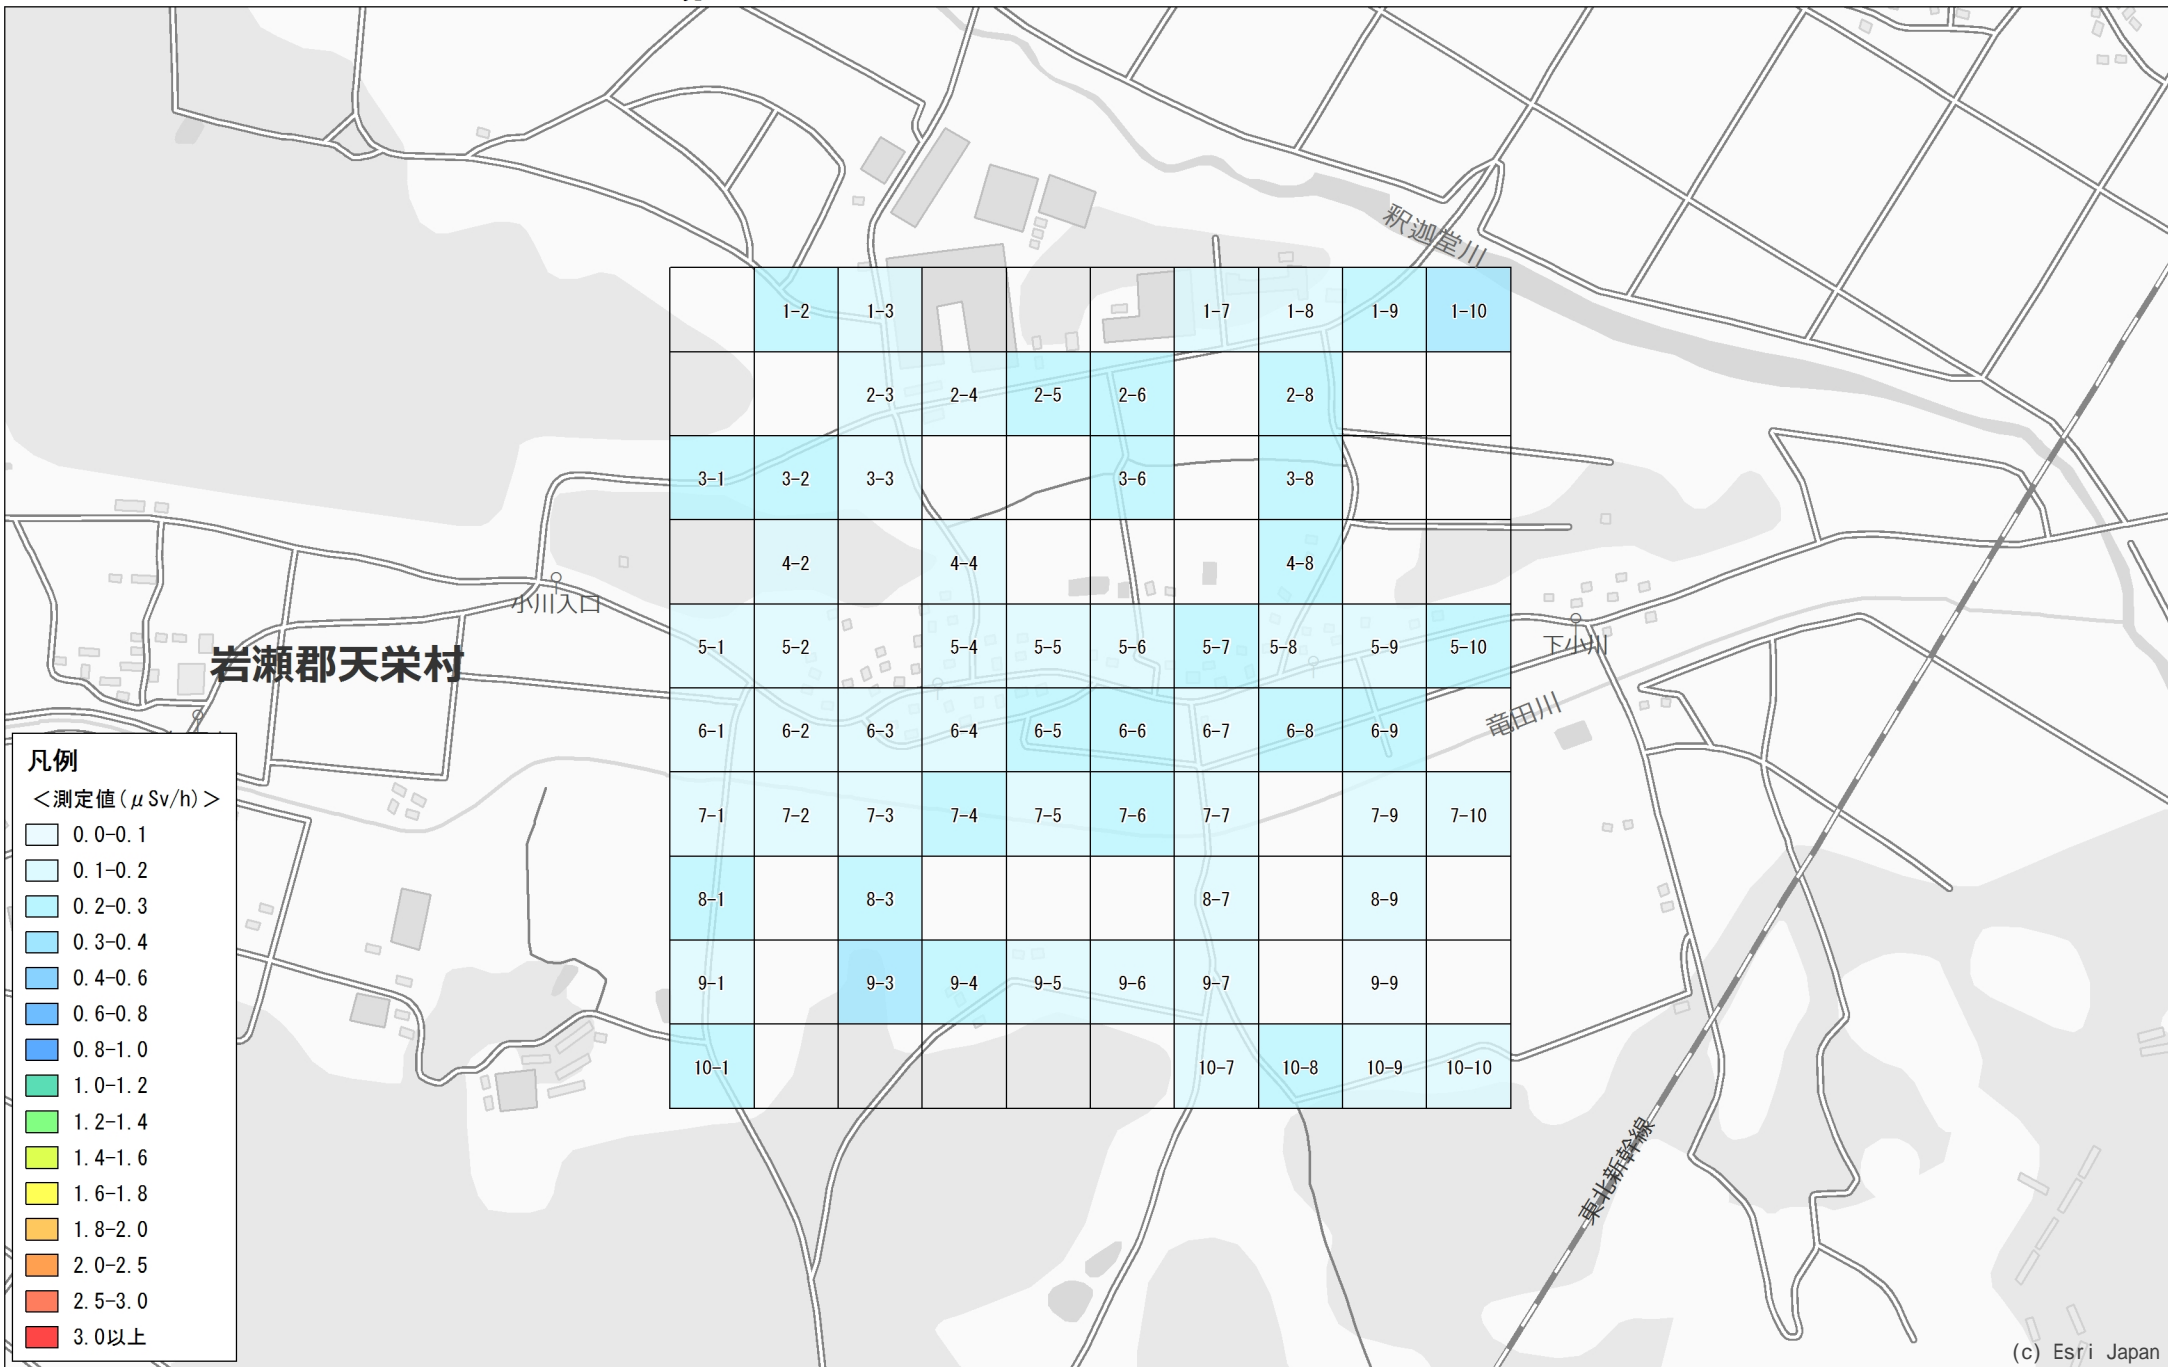

No. 150

天栄村

小川上屋敷付近

1.0km×1.0km

調査月日：11月12日

凡例

<測定値 (μSv/h)>

- 0.0-0.1
- 0.1-0.2
- 0.2-0.3
- 0.3-0.4
- 0.4-0.6
- 0.6-0.8
- 0.8-1.0
- 1.0-1.2
- 1.2-1.4
- 1.4-1.6
- 1.6-1.8
- 1.8-2.0
- 2.0-2.5
- 2.5-3.0
- 3.0以上