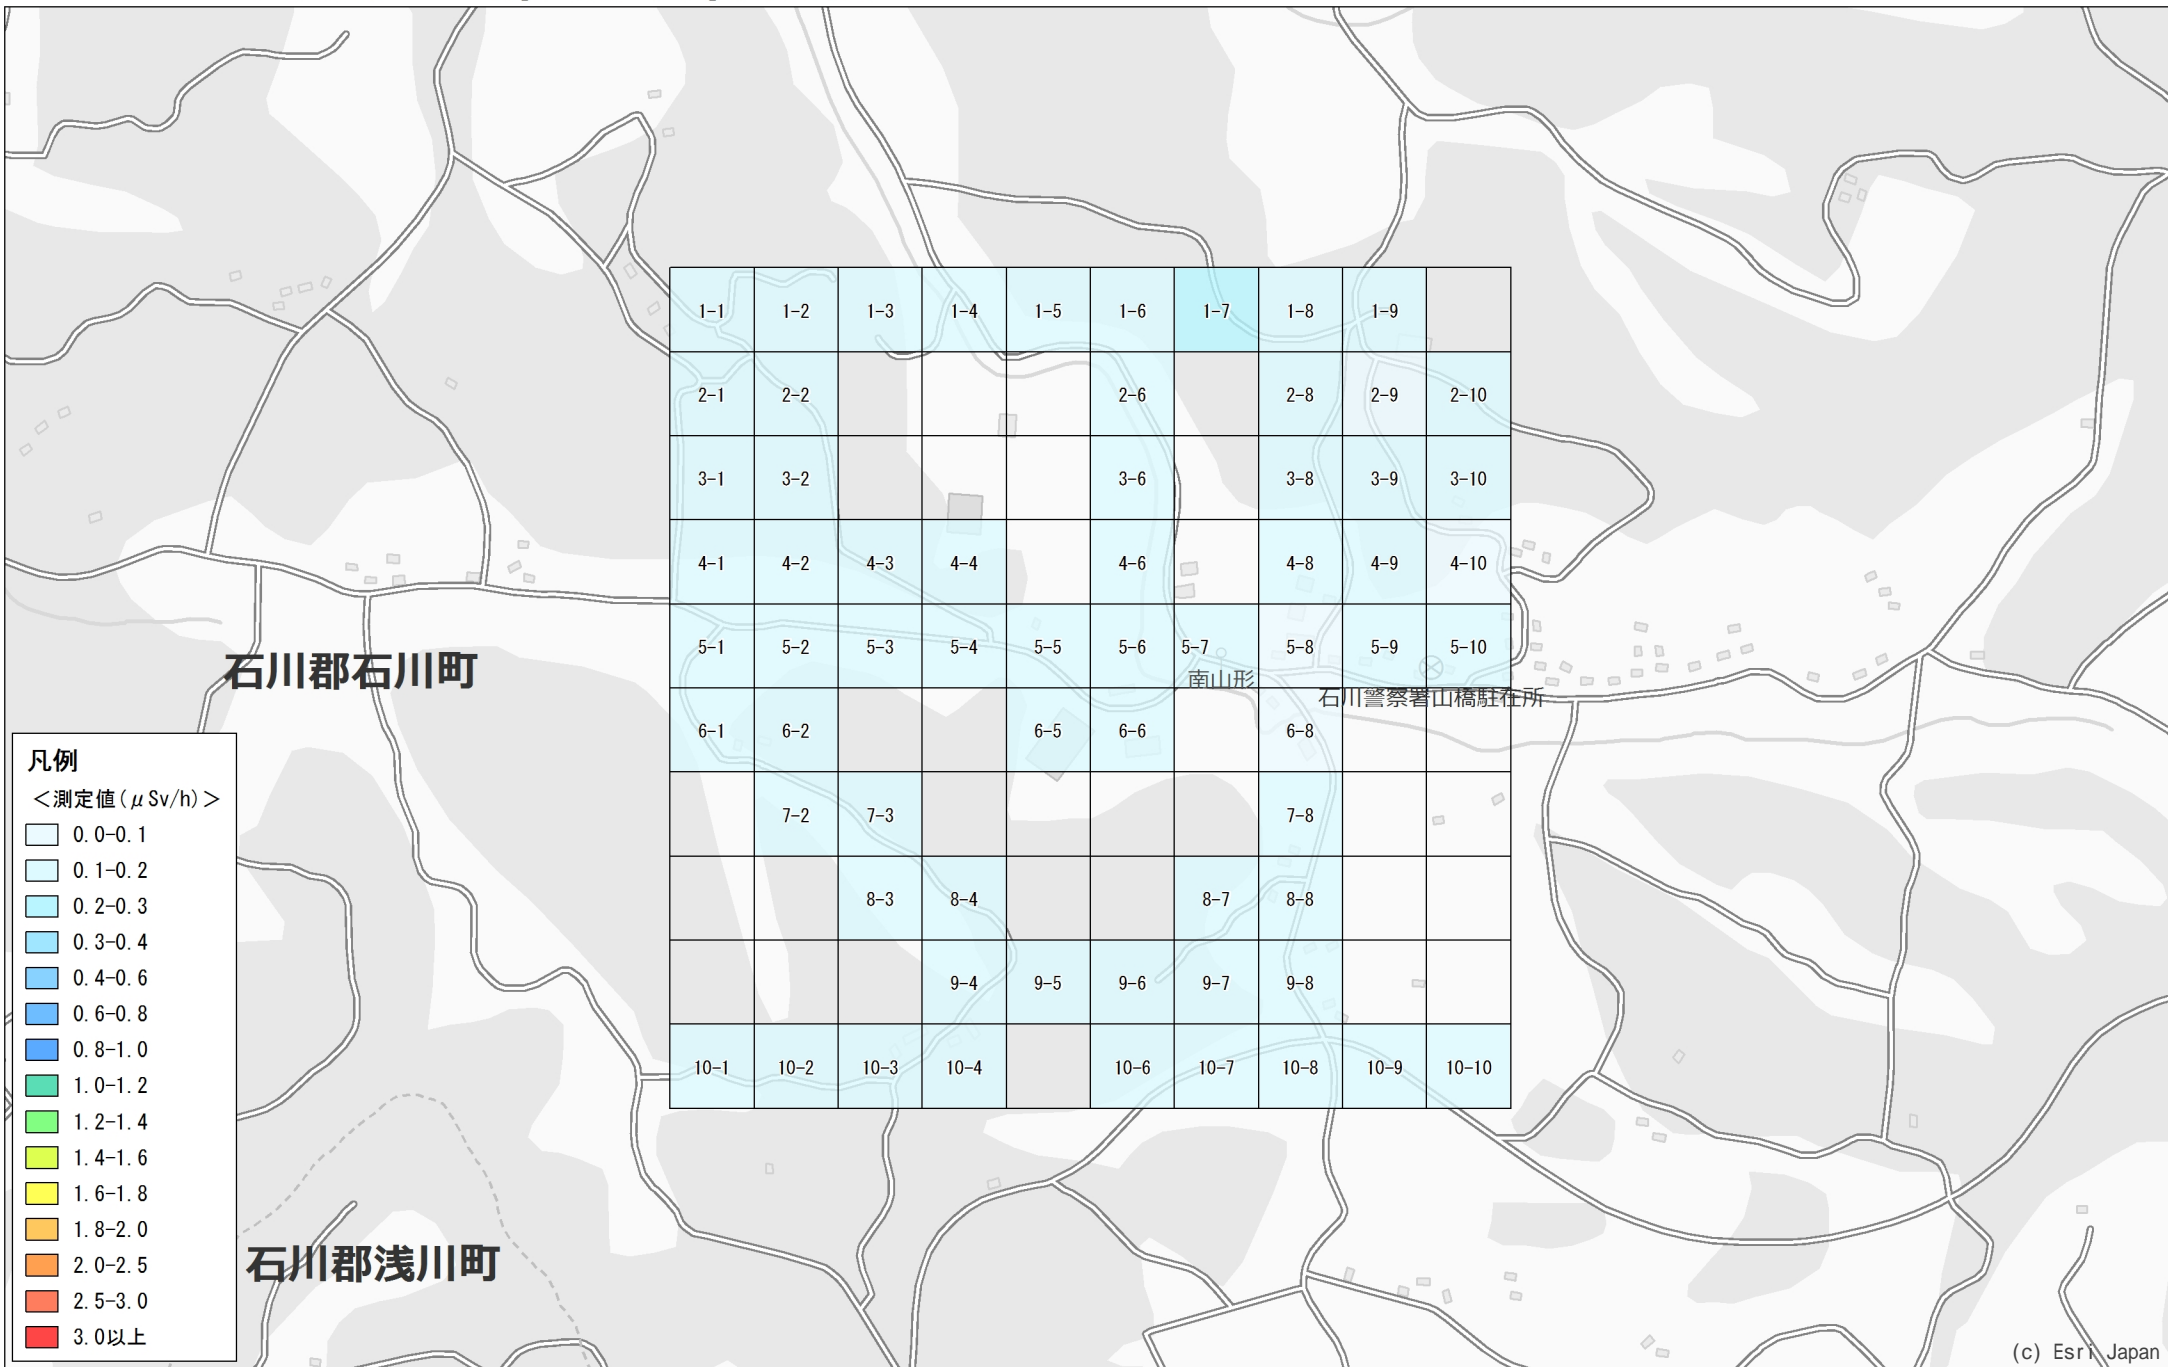

No. 160

石川町

南山形中野沢付近

1.0km×1.0km

調査月日：11月4日,5日

1-1	1-2	1-3	1-4	1-5	1-6	1-7	1-8	1-9	
2-1	2-2				2-6		2-8	2-9	2-10
3-1	3-2				3-6		3-8	3-9	3-10
4-1	4-2	4-3	4-4		4-6		4-8	4-9	4-10
5-1	5-2	5-3	5-4	5-5	5-6	5-7	5-8	5-9	5-10
6-1	6-2			6-5	6-6		6-8		
	7-2	7-3					7-8		
		8-3	8-4			8-7	8-8		
			9-4	9-5	9-6	9-7	9-8		
10-1	10-2	10-3	10-4		10-6	10-7	10-8	10-9	10-10

凡例

<測定値 (μSv/h)>

- 0.0-0.1
- 0.1-0.2
- 0.2-0.3
- 0.3-0.4
- 0.4-0.6
- 0.6-0.8
- 0.8-1.0
- 1.0-1.2
- 1.2-1.4
- 1.4-1.6
- 1.6-1.8
- 1.8-2.0
- 2.0-2.5
- 2.5-3.0
- 3.0以上