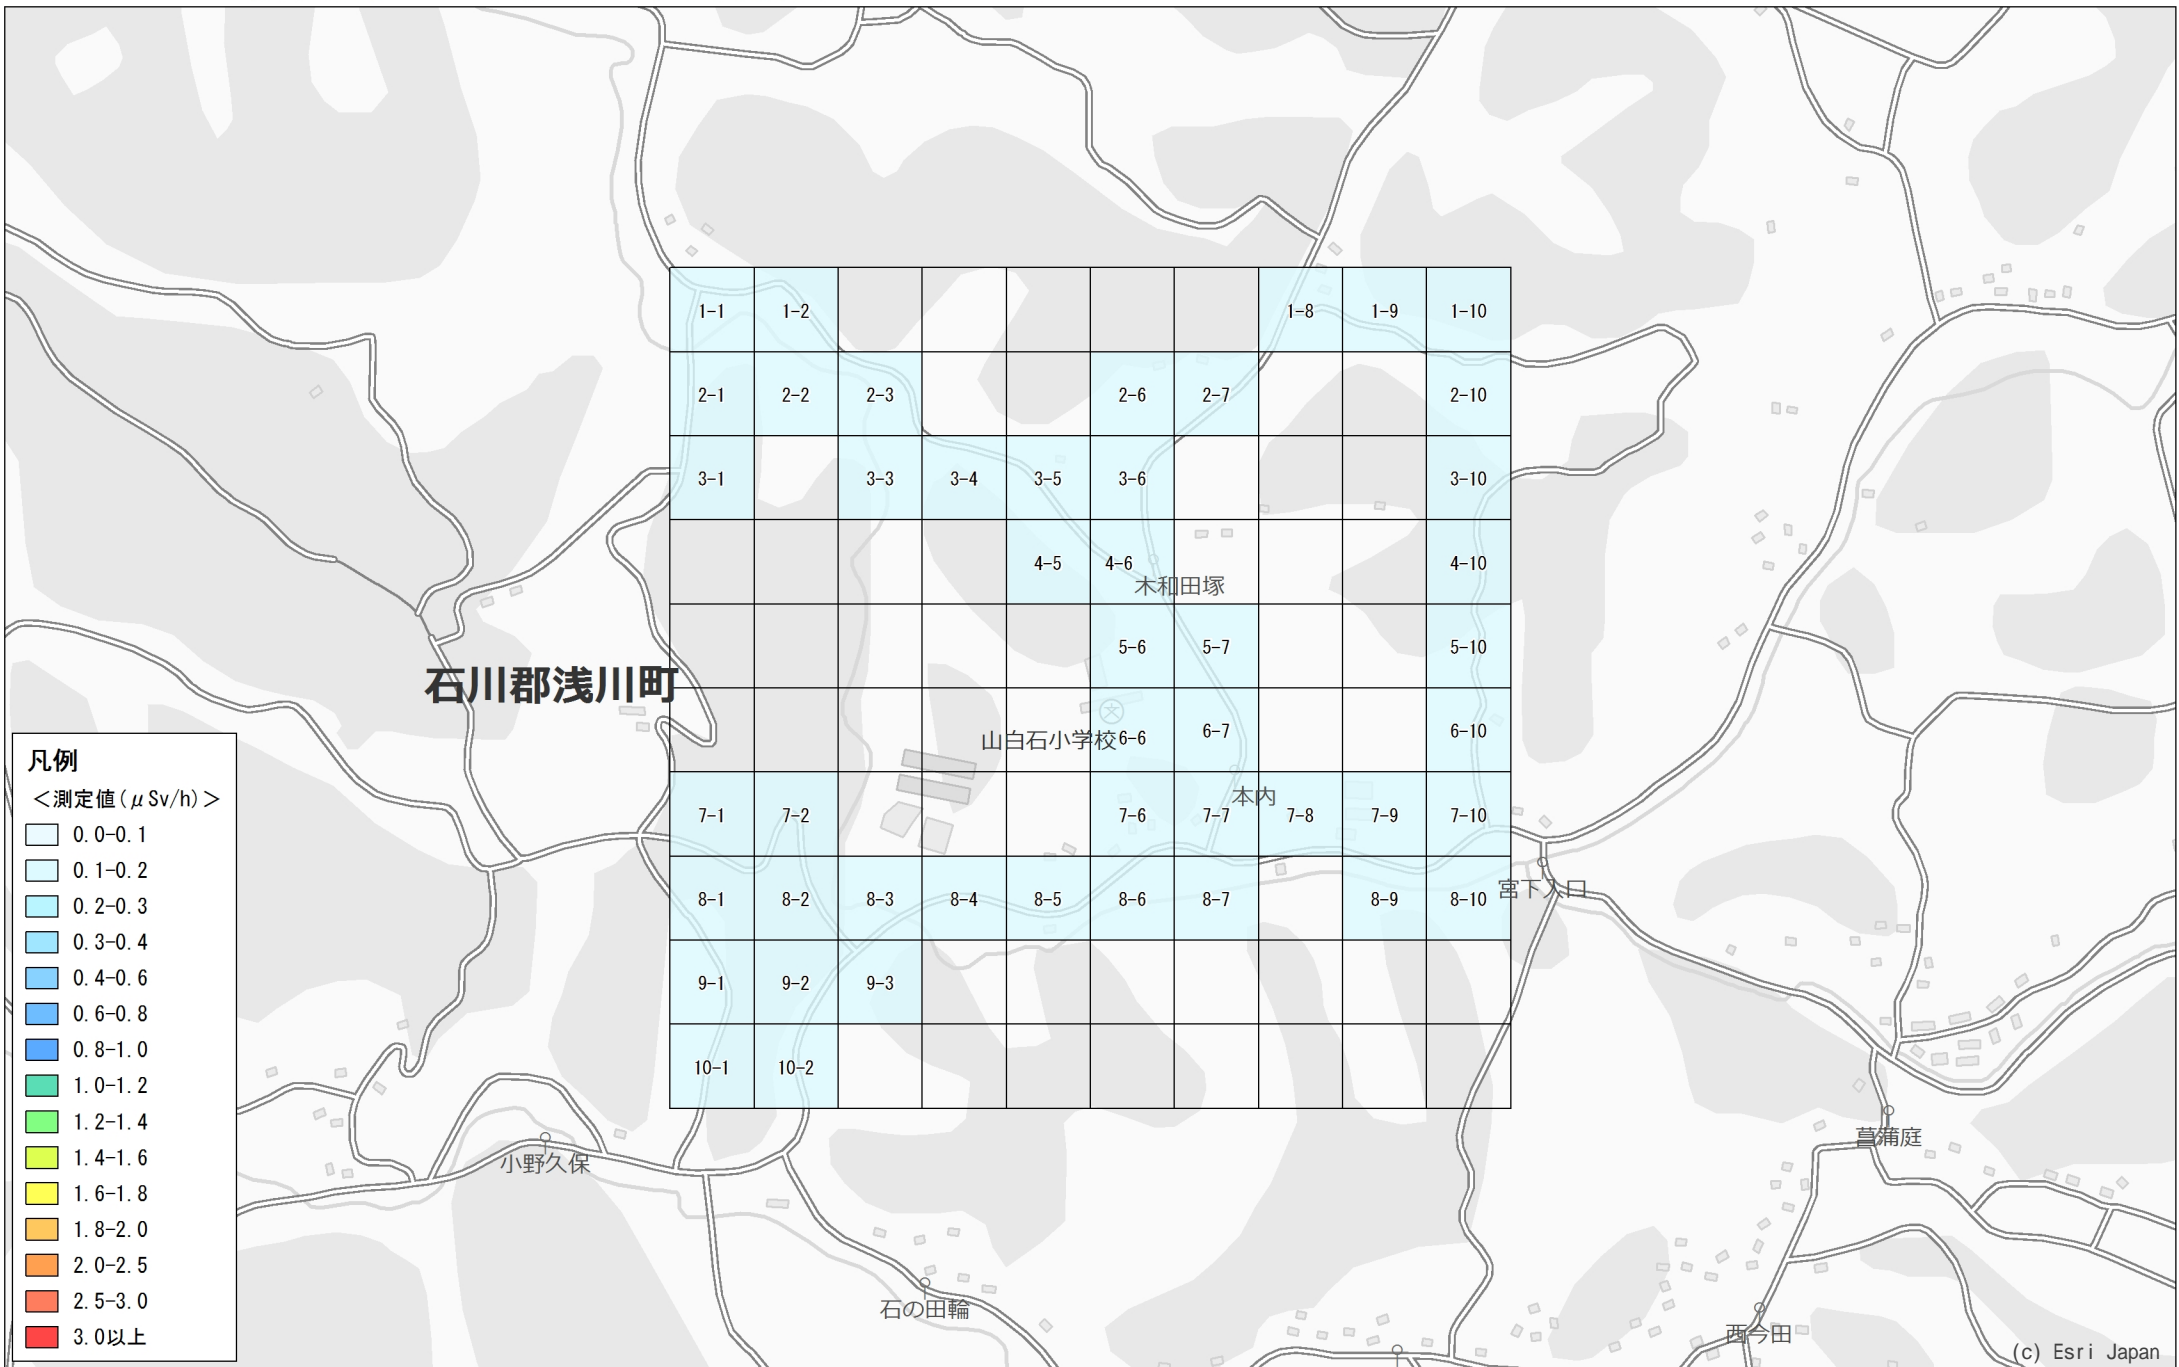

No. 162

浅川町

山白石本内付近

1.0km×1.0km

調査月日：11月12日, 13日

凡例
 <測定値 (μSv/h)>

0.0-0.1
0.1-0.2
0.2-0.3
0.3-0.4
0.4-0.6
0.6-0.8
0.8-1.0
1.0-1.2
1.2-1.4
1.4-1.6
1.6-1.8
1.8-2.0
2.0-2.5
2.5-3.0
3.0以上

1-1	1-2						1-8	1-9	1-10
2-1	2-2	2-3			2-6	2-7			2-10
3-1		3-3	3-4	3-5	3-6				3-10
				4-5	4-6				4-10
					5-6	5-7			5-10
					6-6	6-7			6-10
7-1	7-2				7-6	7-7	7-8	7-9	7-10
8-1	8-2	8-3	8-4	8-5	8-6	8-7		8-9	8-10
9-1	9-2	9-3							
10-1	10-2								