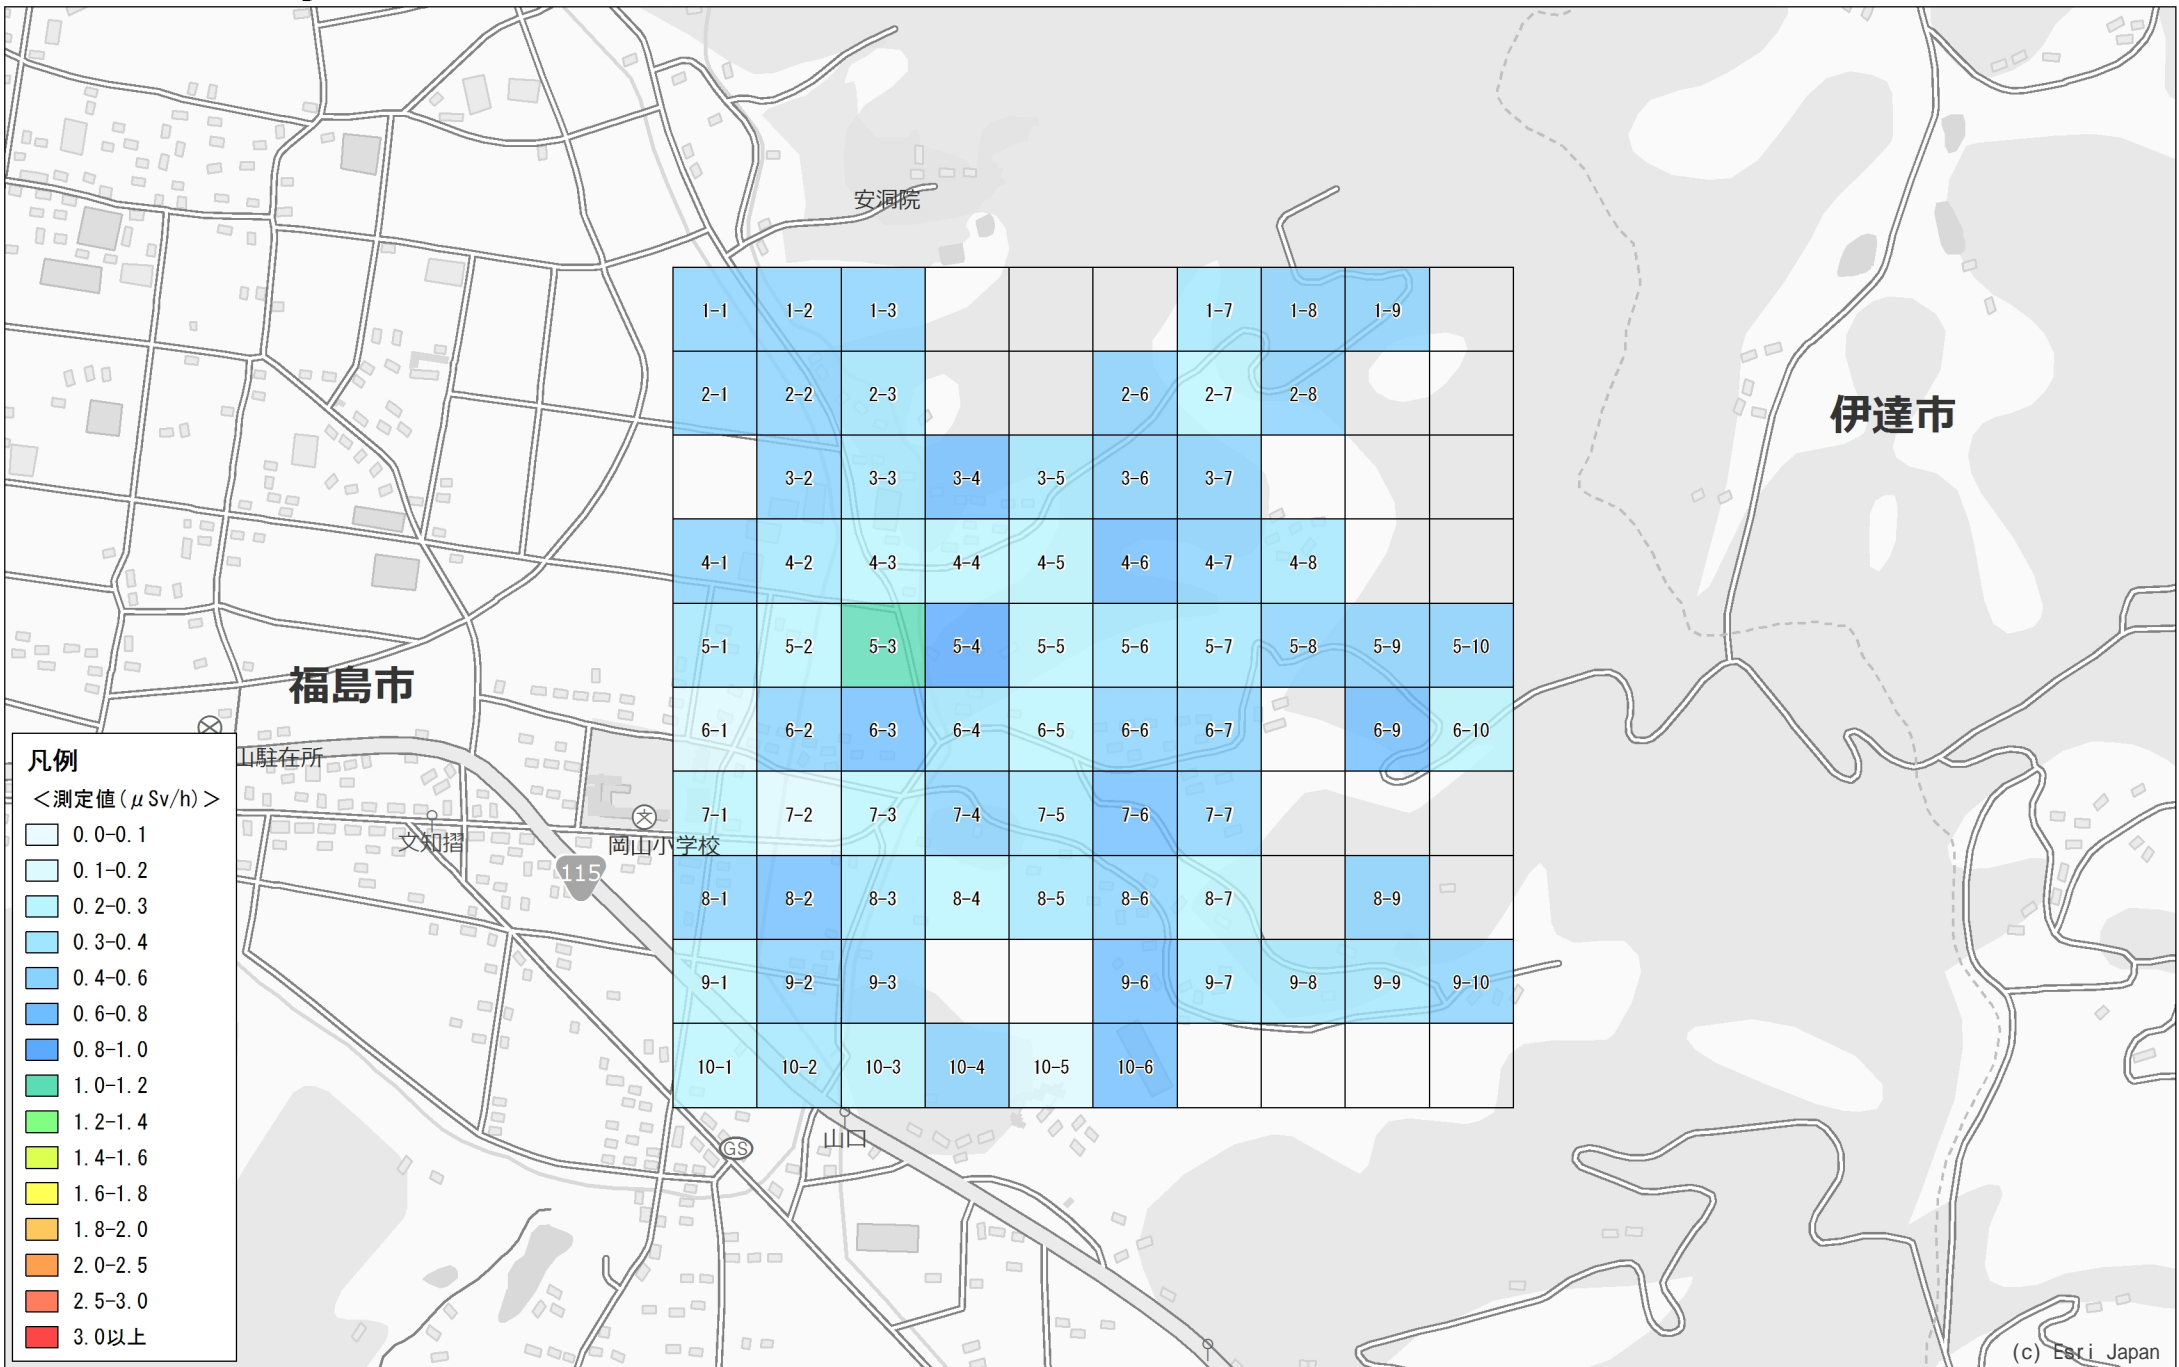

平成26年度 福島県環境放射線モニタリング・メッシュ調査（詳細調査）結果

No. 17 福島市 山口入山付近 1.0km×1.0km

調査月日：10月8日～11日, 11月14日

- 凡例
<測定値 (μSv/h)>
- 0.0-0.1
 - 0.1-0.2
 - 0.2-0.3
 - 0.3-0.4
 - 0.4-0.6
 - 0.6-0.8
 - 0.8-1.0
 - 1.0-1.2
 - 1.2-1.4
 - 1.4-1.6
 - 1.6-1.8
 - 1.8-2.0
 - 2.0-2.5
 - 2.5-3.0
 - 3.0以上