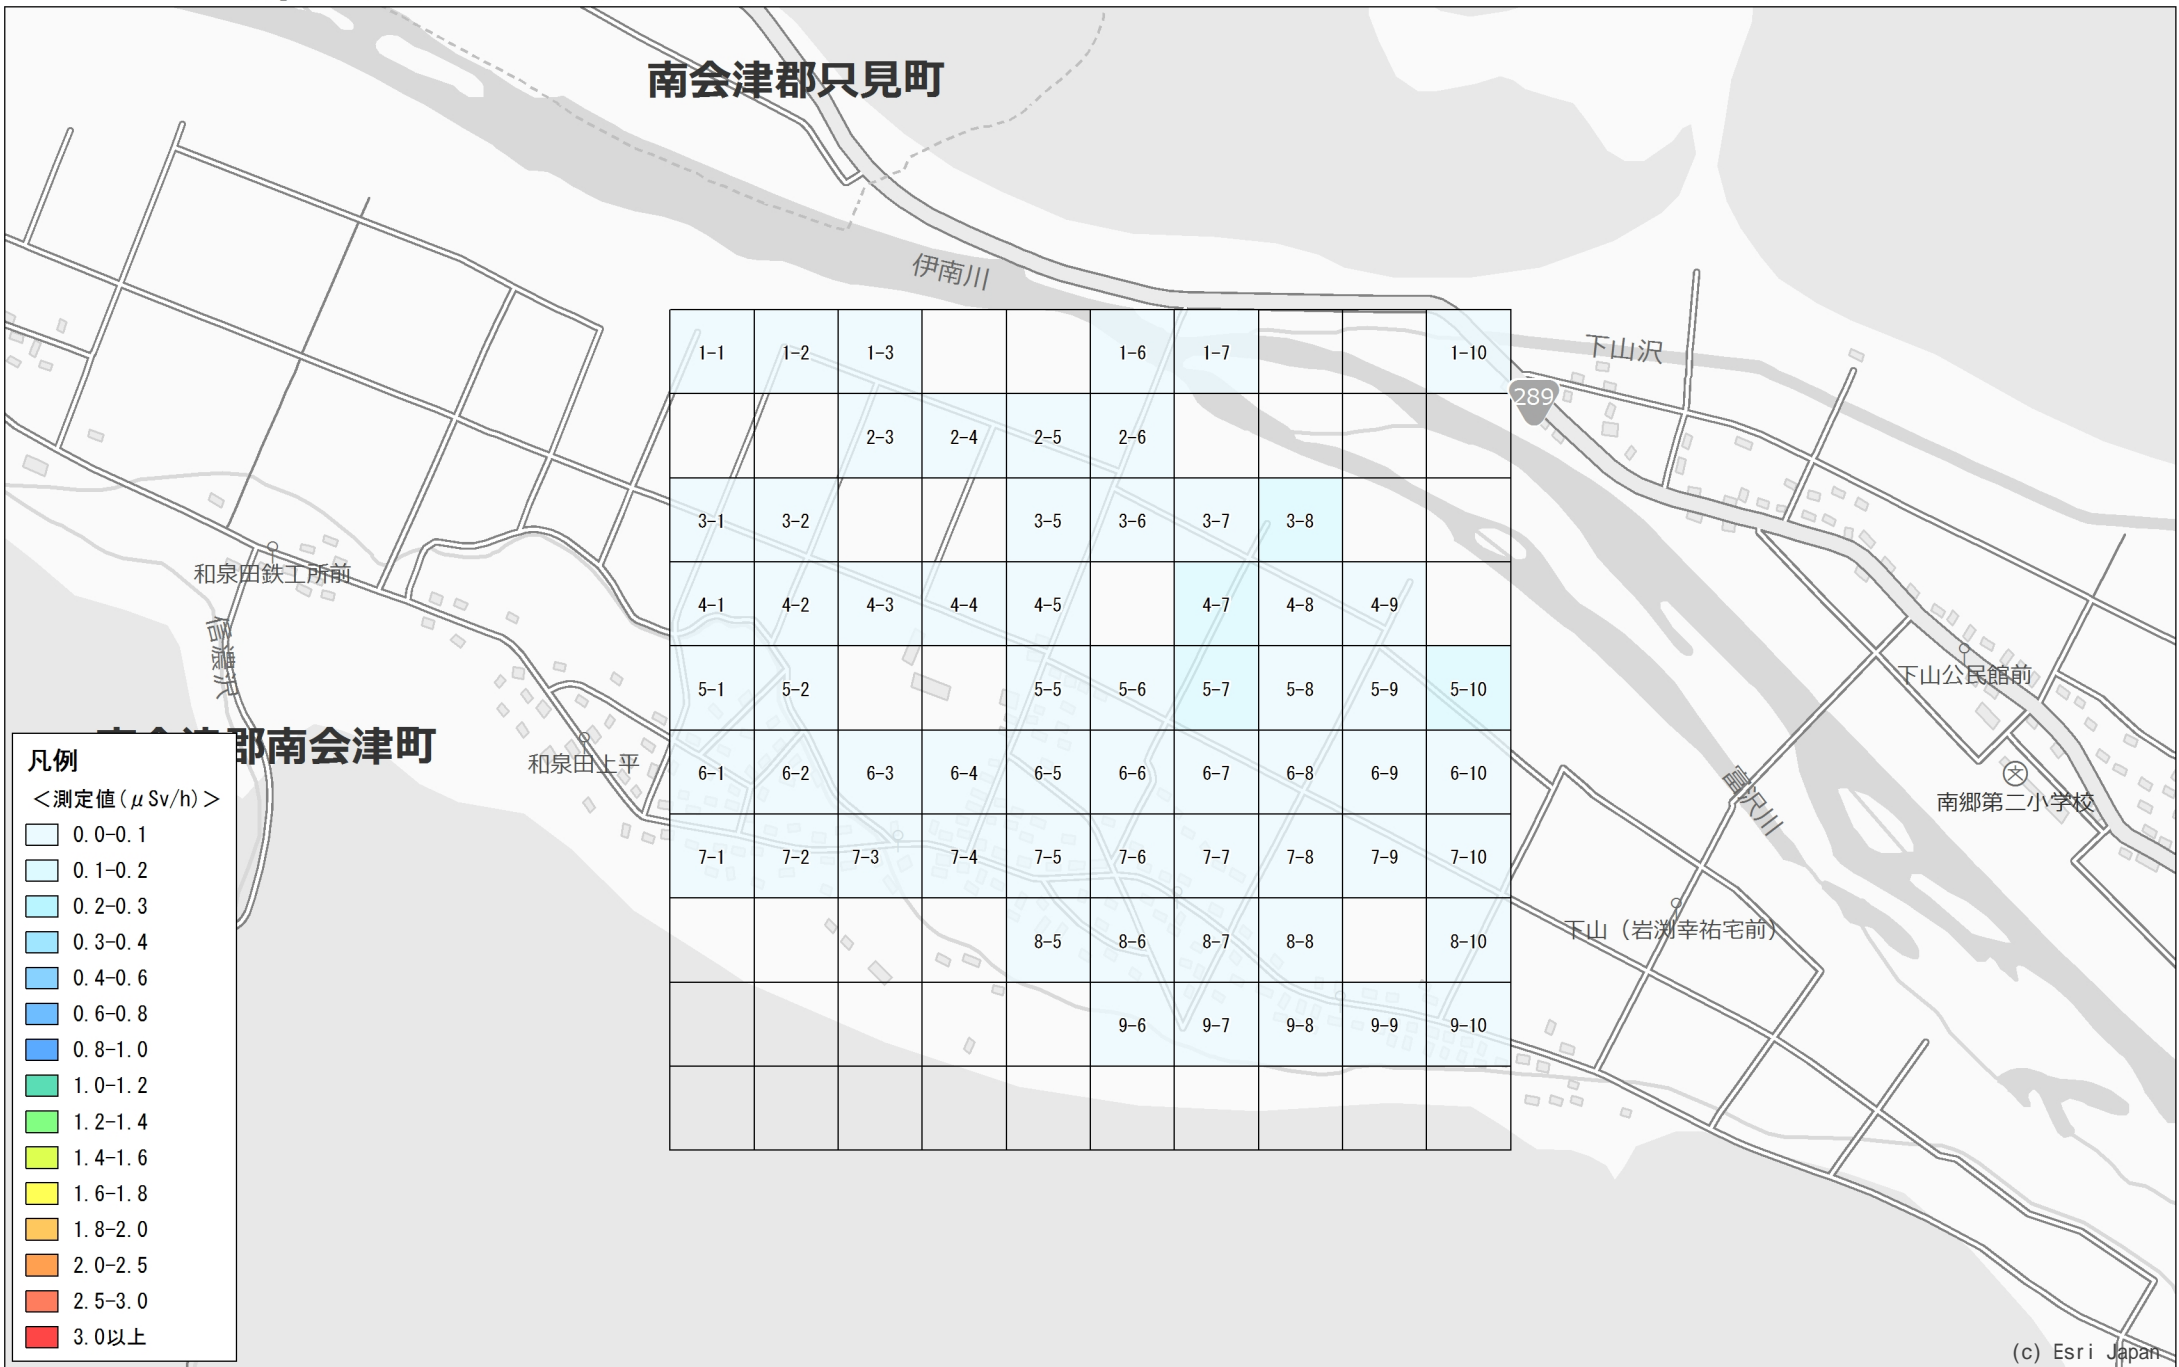

No. 209

南会津町

和泉田谷地付近

1.0km×1.0km

調査月日：10月16日

凡例

<測定値 (μSv/h)>

- 0.0-0.1
- 0.1-0.2
- 0.2-0.3
- 0.3-0.4
- 0.4-0.6
- 0.6-0.8
- 0.8-1.0
- 1.0-1.2
- 1.2-1.4
- 1.4-1.6
- 1.6-1.8
- 1.8-2.0
- 2.0-2.5
- 2.5-3.0
- 3.0以上