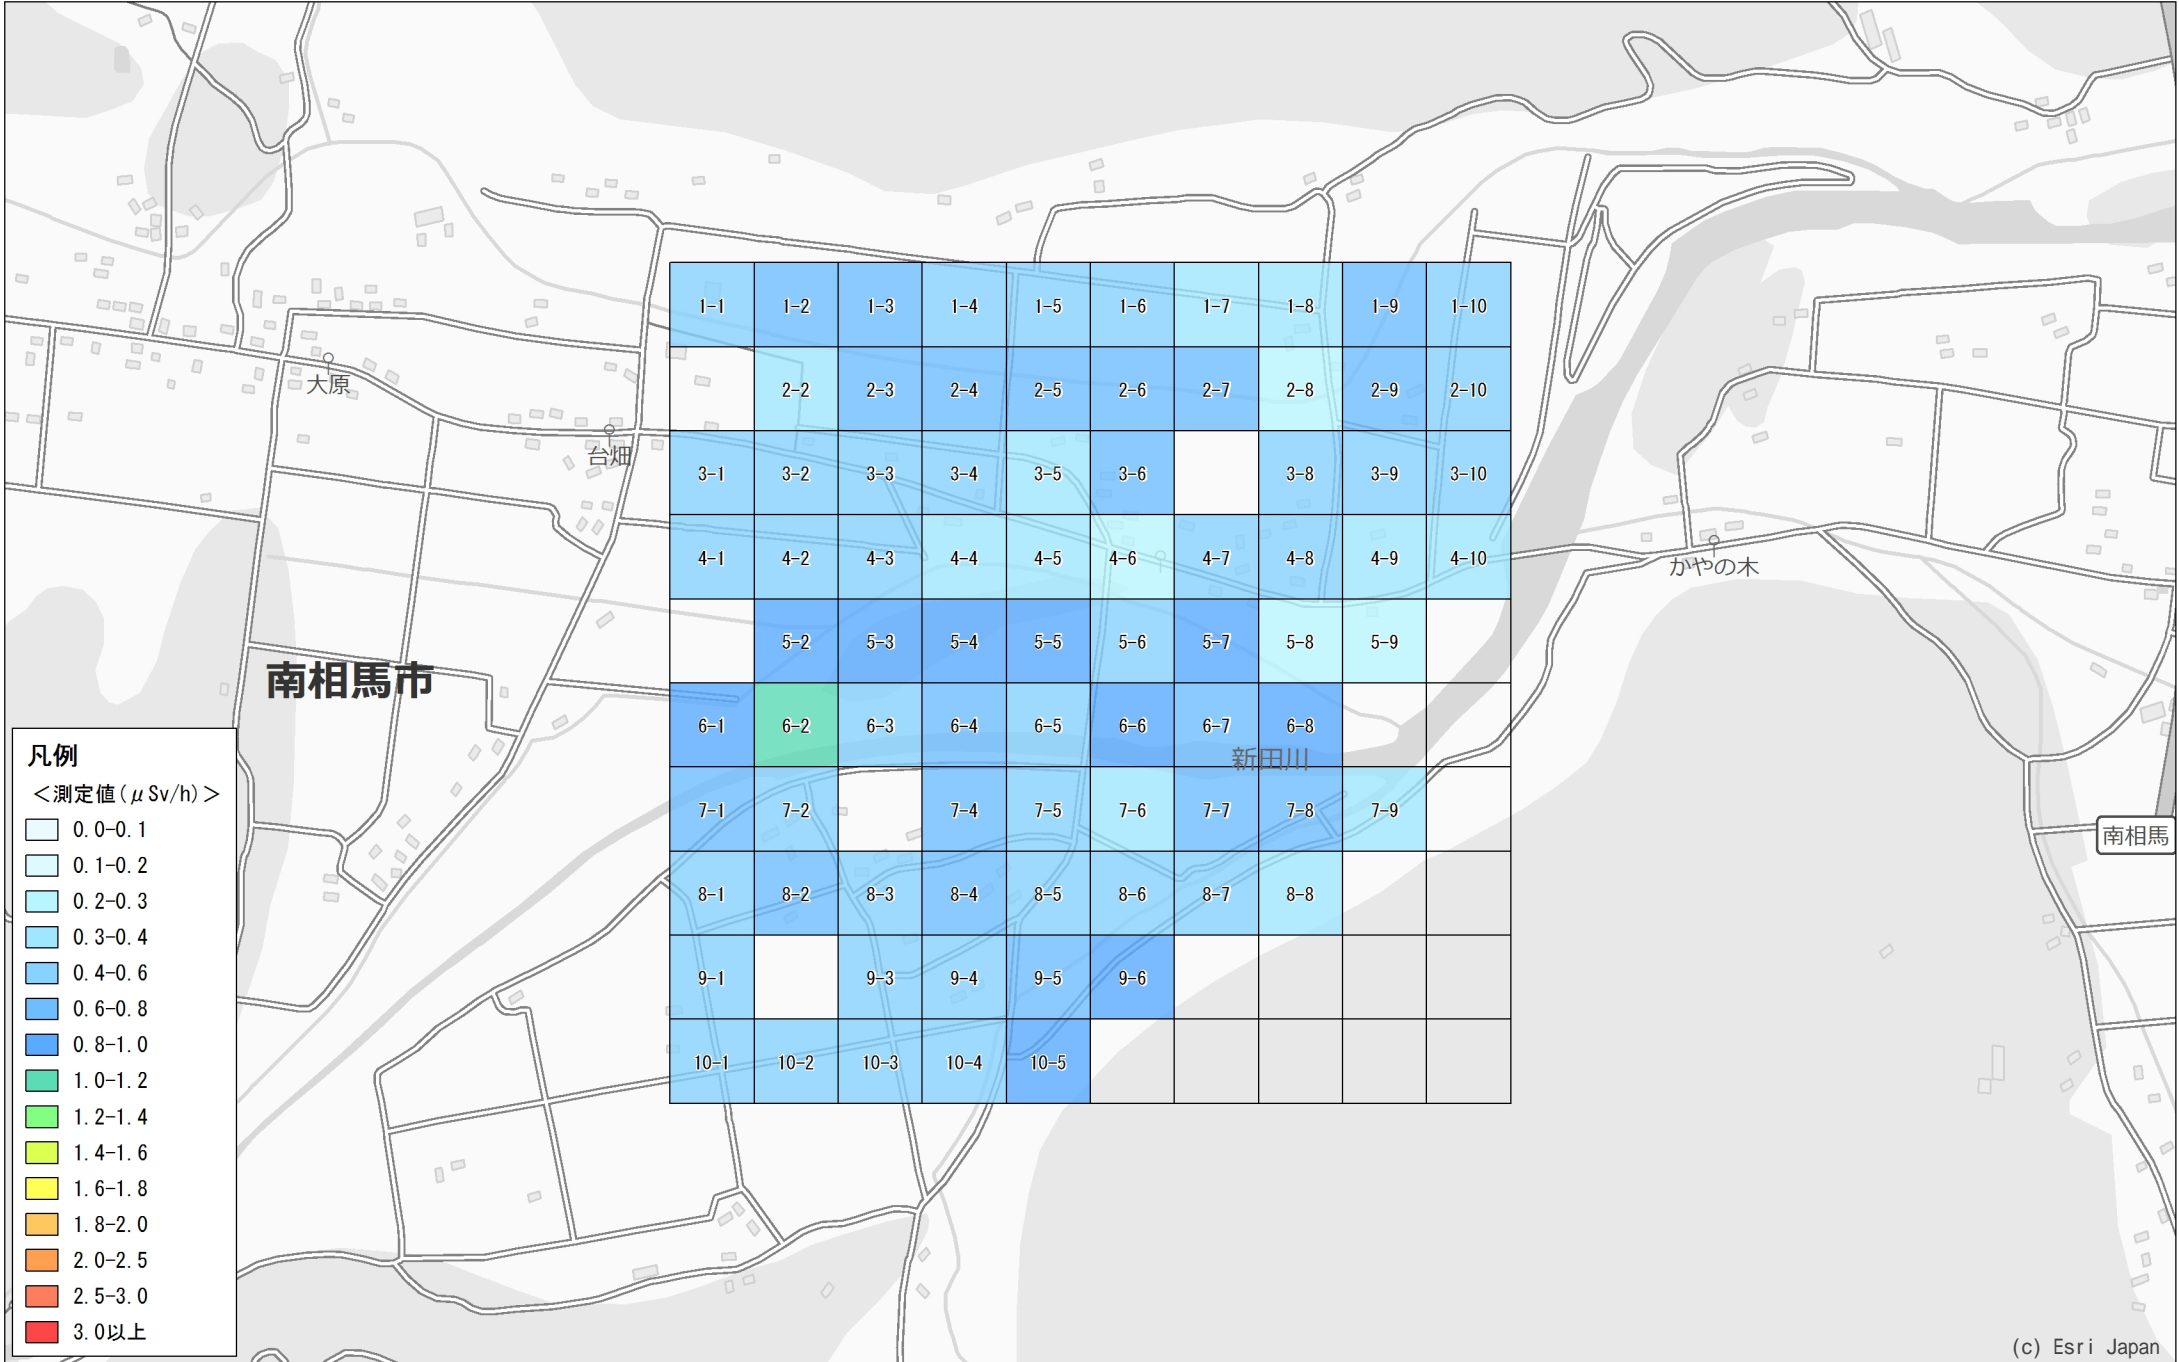

平成26年度 福島県環境放射線モニタリング・メッシュ調査（詳細調査）結果

No. 240

南相馬市

原町区大谷中川原付近

1.0km×1.0km

調査月日：10月23日, 24日

凡例

<測定値 (μSv/h)>

- 0.0-0.1
- 0.1-0.2
- 0.2-0.3
- 0.3-0.4
- 0.4-0.6
- 0.6-0.8
- 0.8-1.0
- 1.0-1.2
- 1.2-1.4
- 1.4-1.6
- 1.6-1.8
- 1.8-2.0
- 2.0-2.5
- 2.5-3.0
- 3.0以上