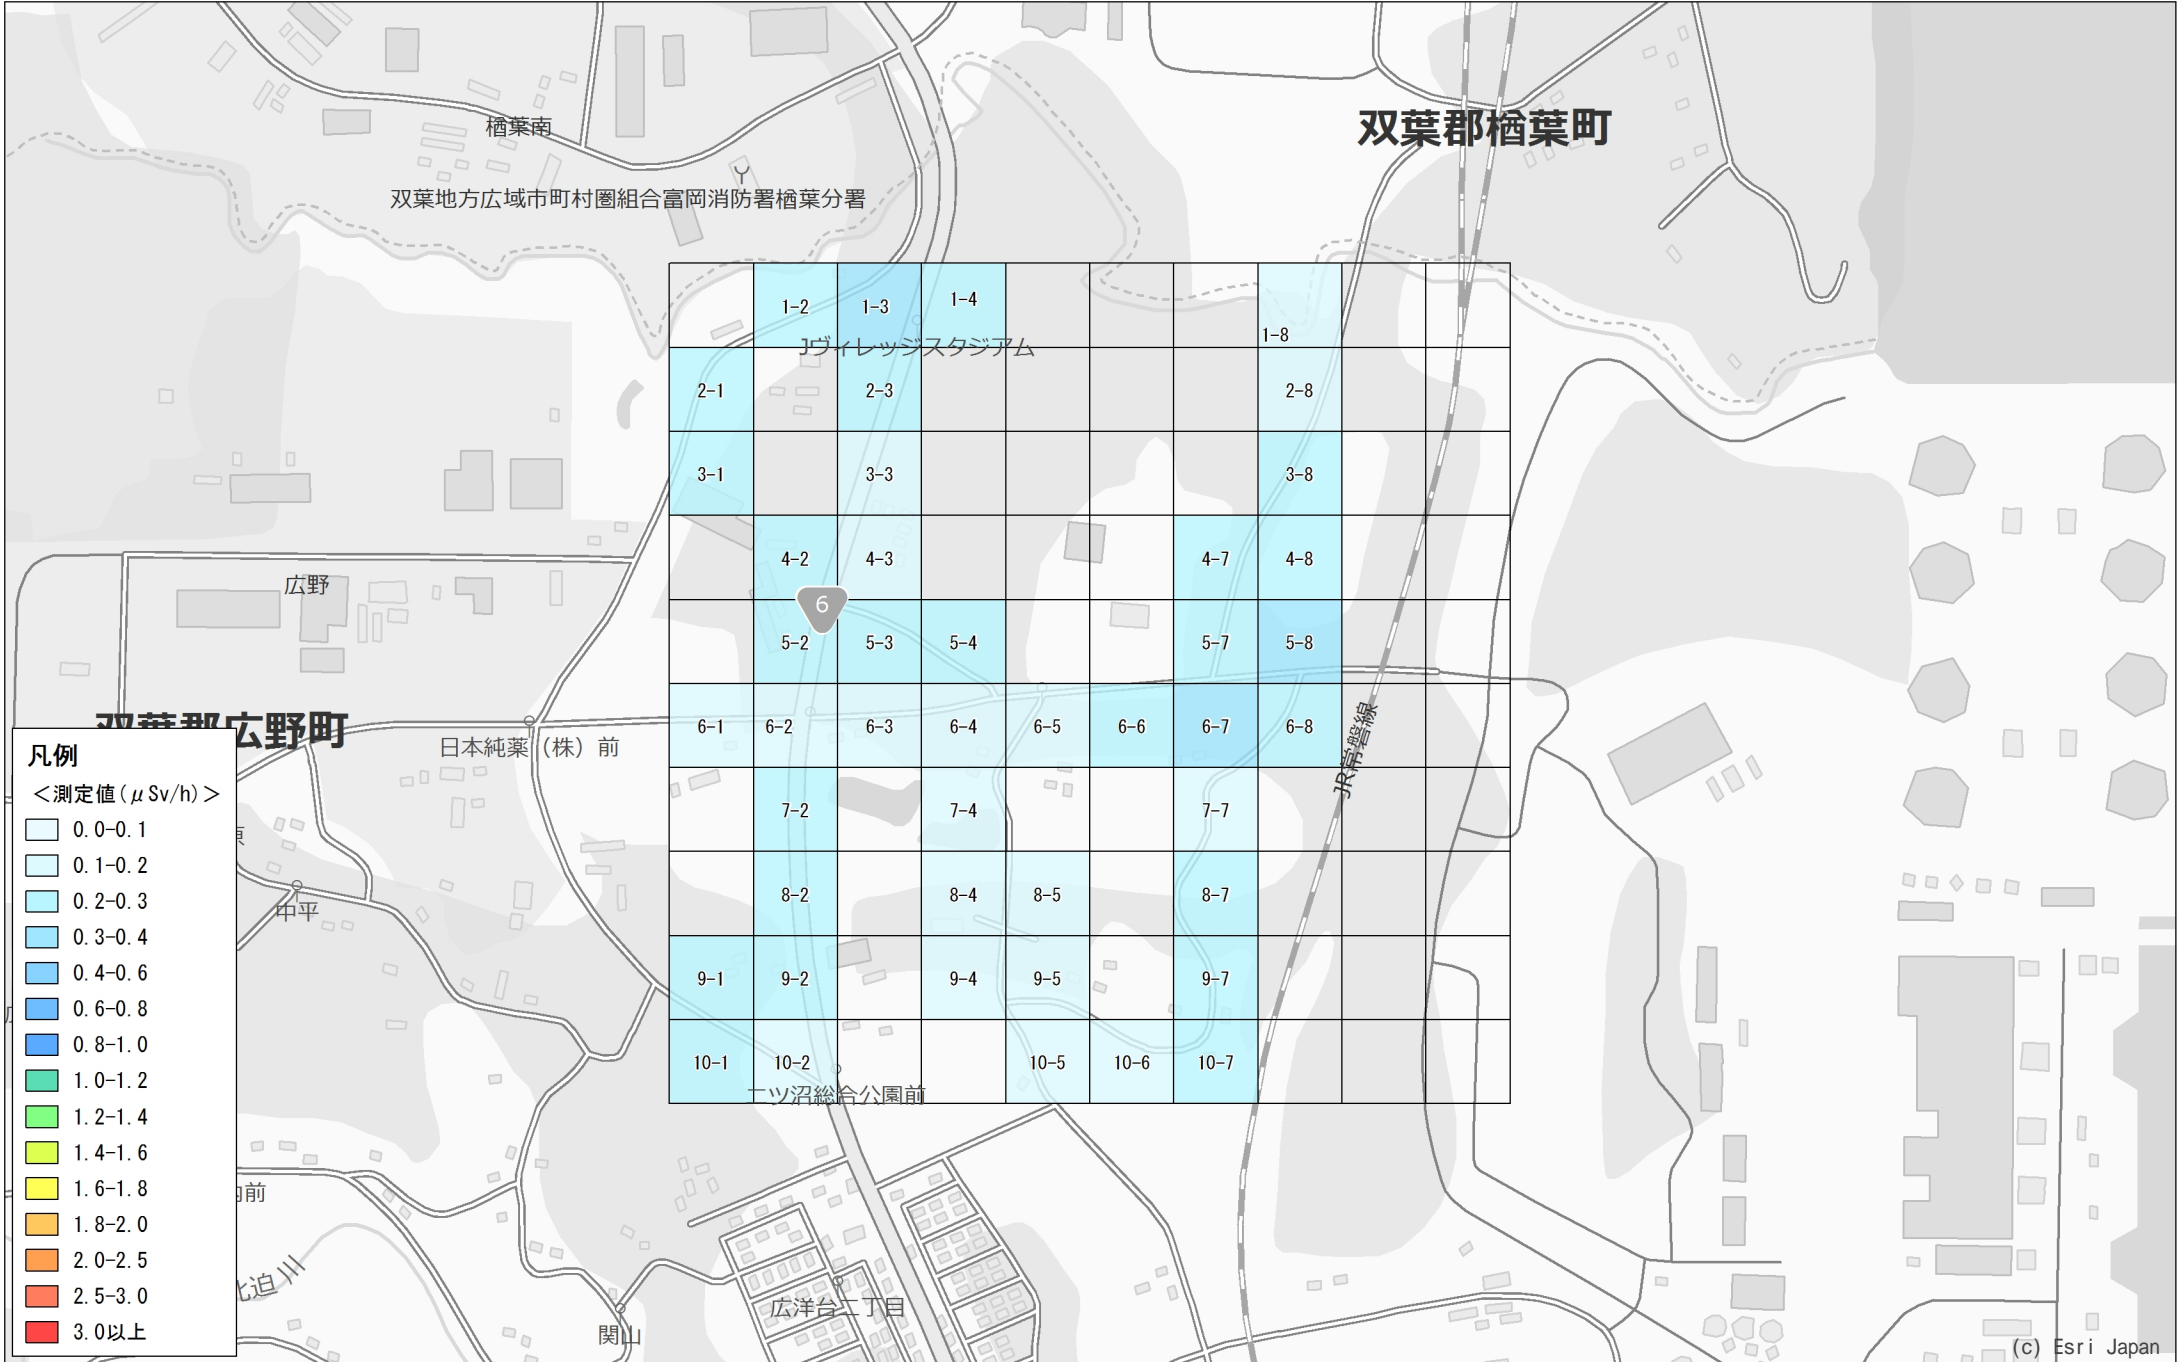

平成26年度 福島県環境放射線モニタリング・メッシュ調査（詳細調査）結果

No. 245

広野町

下北迫ニツ沼付近

1.0km×1.0km

調査月日：10月29日, 30日

凡例

<測定値 (μSv/h)>

- 0.0-0.1
- 0.1-0.2
- 0.2-0.3
- 0.3-0.4
- 0.4-0.6
- 0.6-0.8
- 0.8-1.0
- 1.0-1.2
- 1.2-1.4
- 1.4-1.6
- 1.6-1.8
- 1.8-2.0
- 2.0-2.5
- 2.5-3.0
- 3.0以上