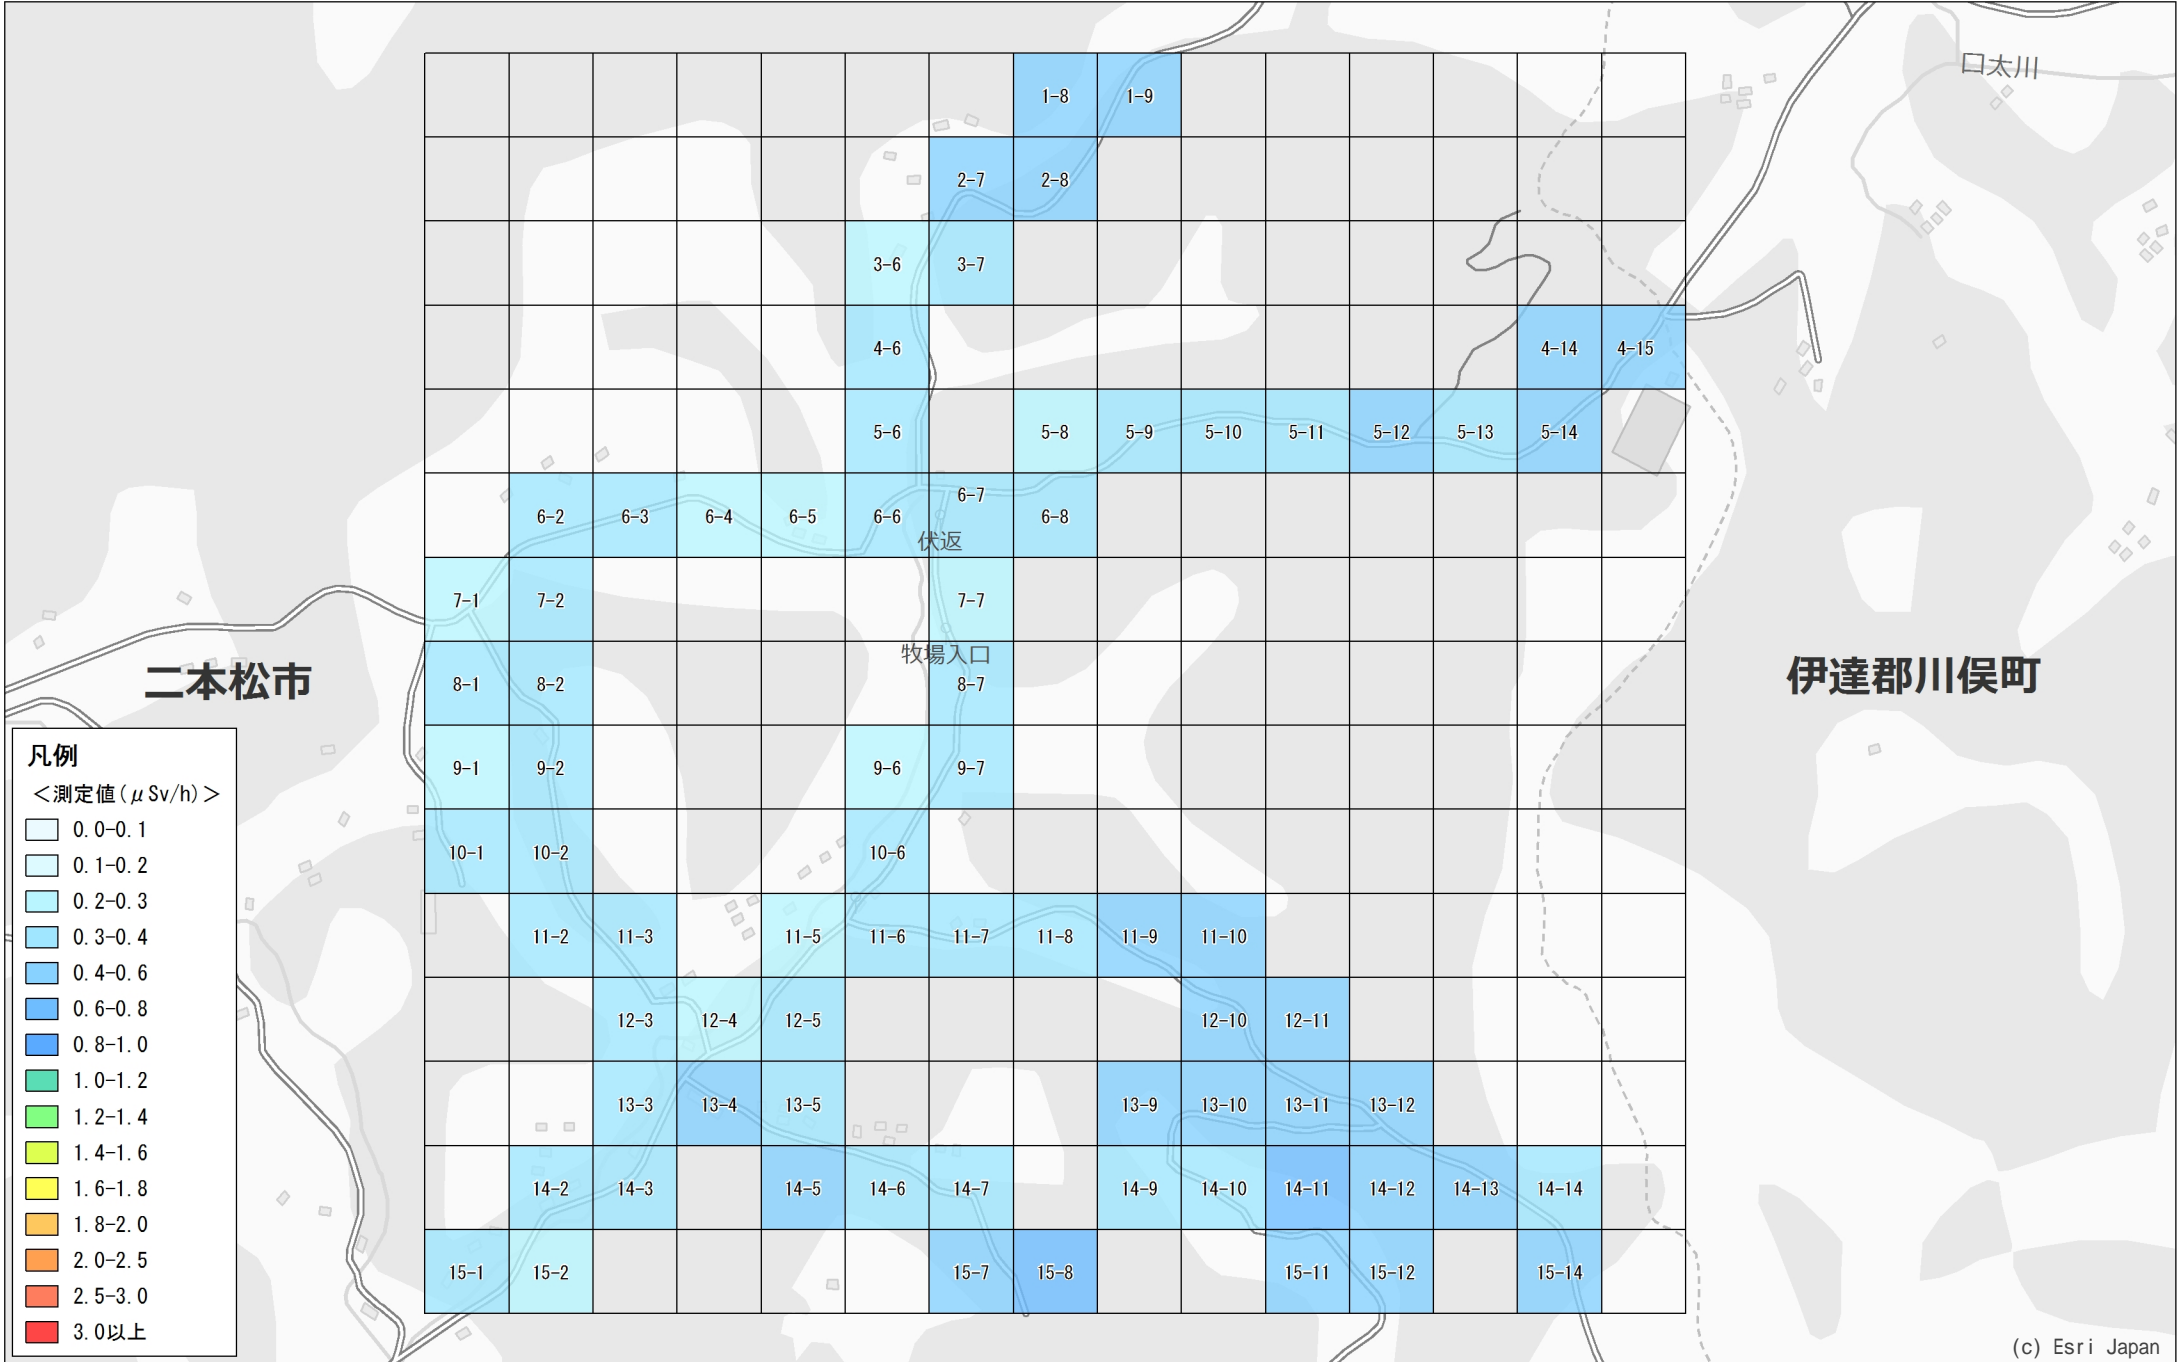

平成26年度 福島県環境放射線モニタリング・メッシュ調査（詳細調査）結果

No. 28

二本松市 戸沢付近

1.5km × 1.5km

調査月日：11月10日, 11日

凡例

<測定値 (μSv/h)>

- 0.0-0.1
- 0.1-0.2
- 0.2-0.3
- 0.3-0.4
- 0.4-0.6
- 0.6-0.8
- 0.8-1.0
- 1.0-1.2
- 1.2-1.4
- 1.4-1.6
- 1.6-1.8
- 1.8-2.0
- 2.0-2.5
- 2.5-3.0
- 3.0以上