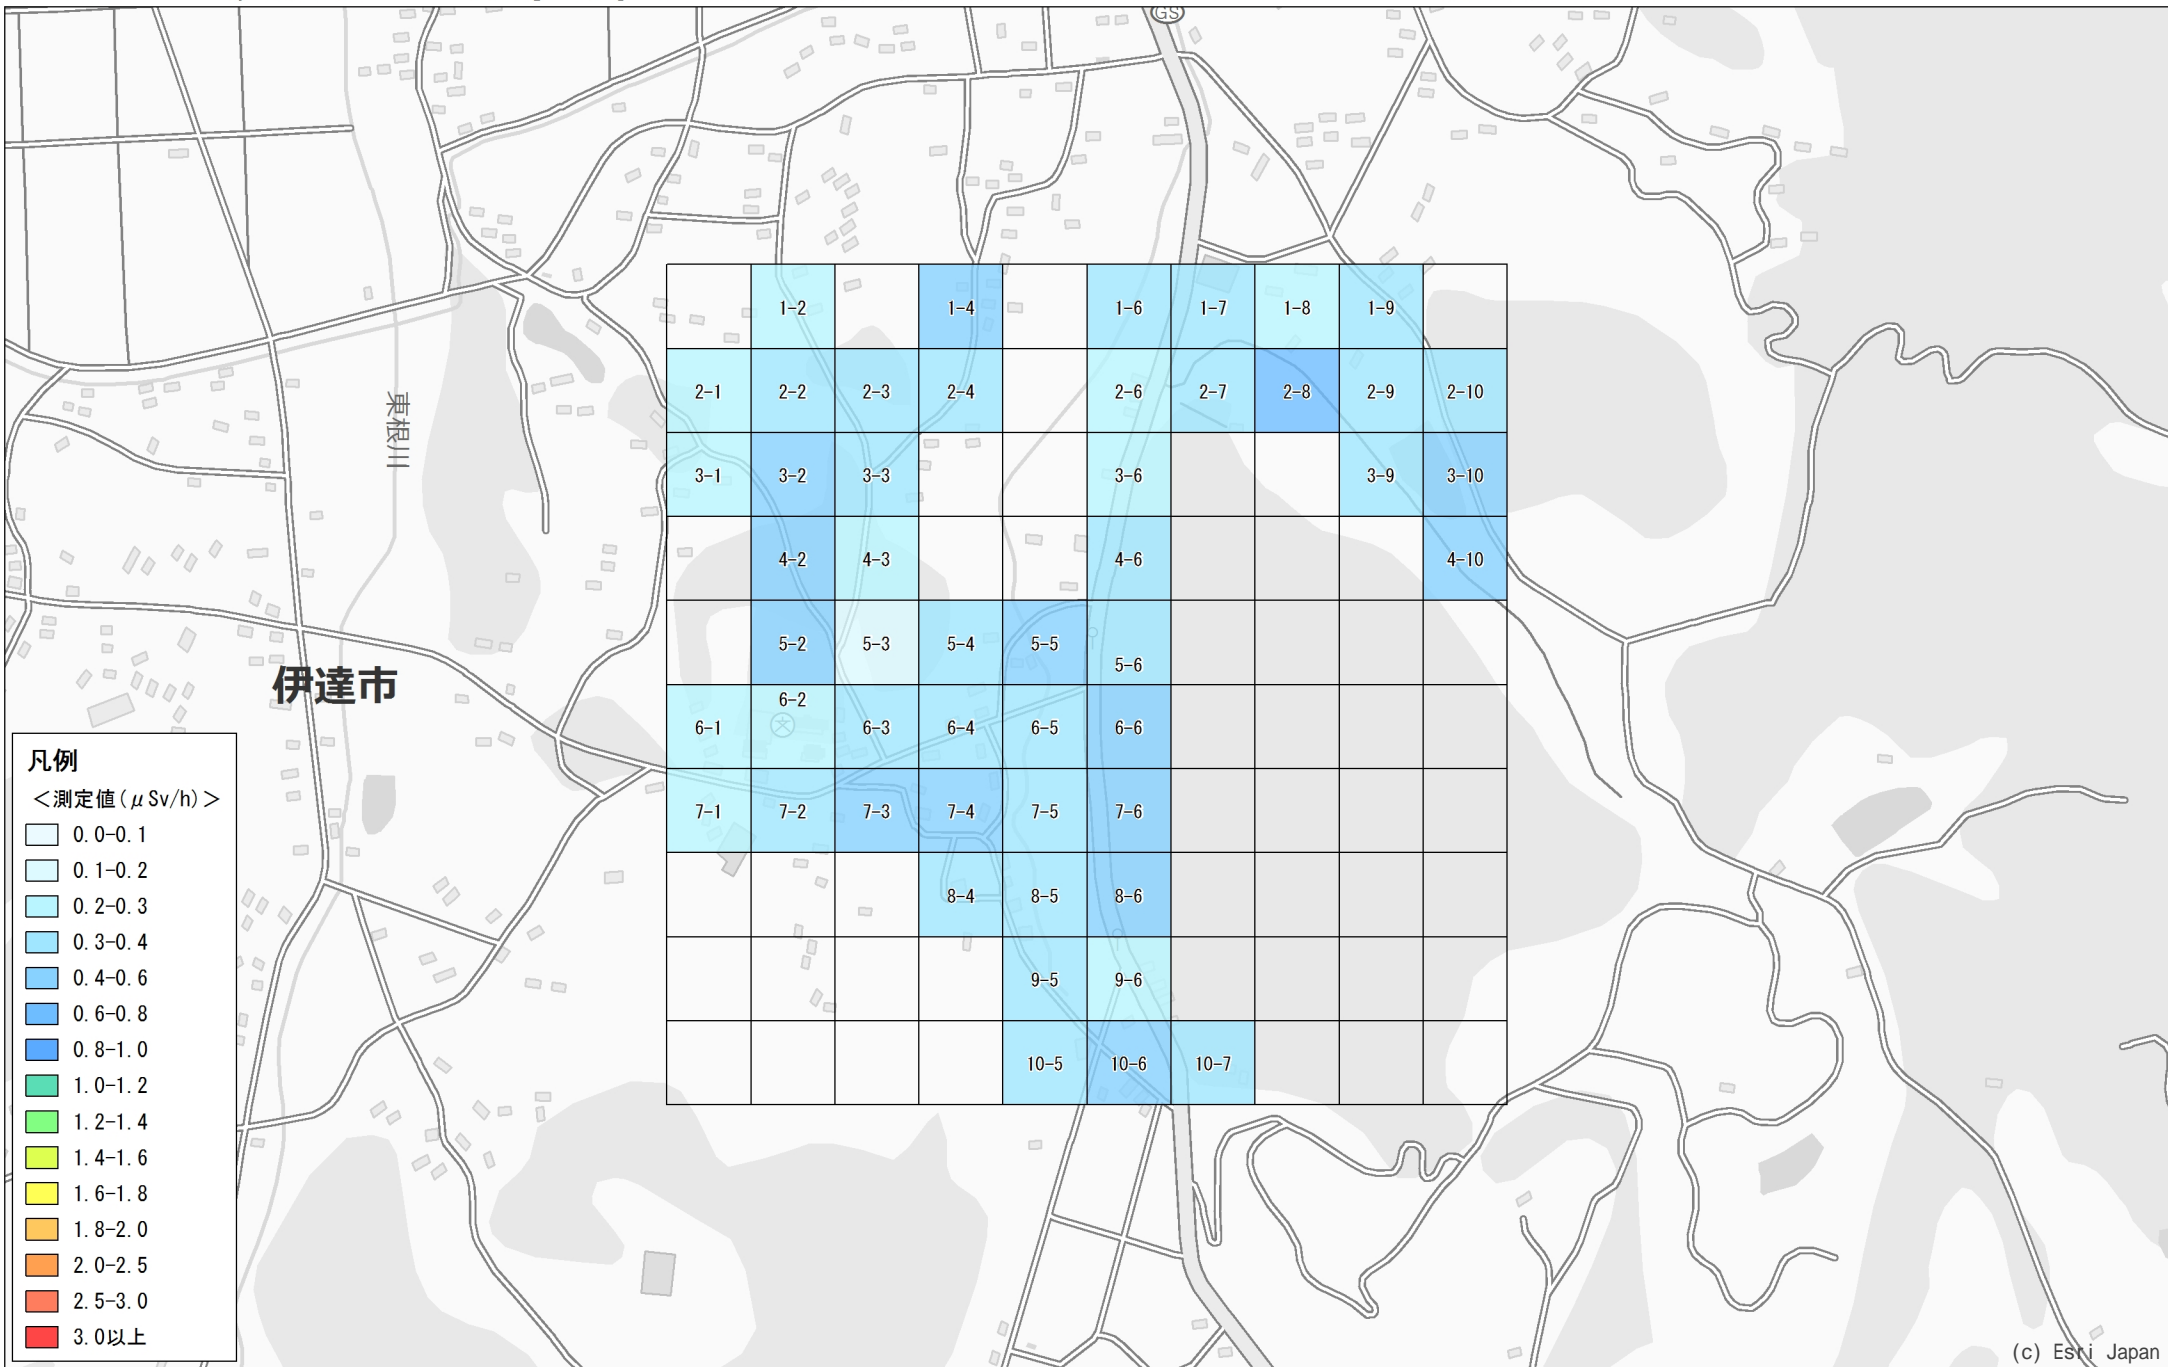

No. 55

伊達市

保原町柱田武士沢付近

1.0km×1.0km

調査月日：10月8日, 9日, 24日

凡例

<測定値 (μSv/h)>

- 0.0-0.1
- 0.1-0.2
- 0.2-0.3
- 0.3-0.4
- 0.4-0.6
- 0.6-0.8
- 0.8-1.0
- 1.0-1.2
- 1.2-1.4
- 1.4-1.6
- 1.6-1.8
- 1.8-2.0
- 2.0-2.5
- 2.5-3.0
- 3.0以上