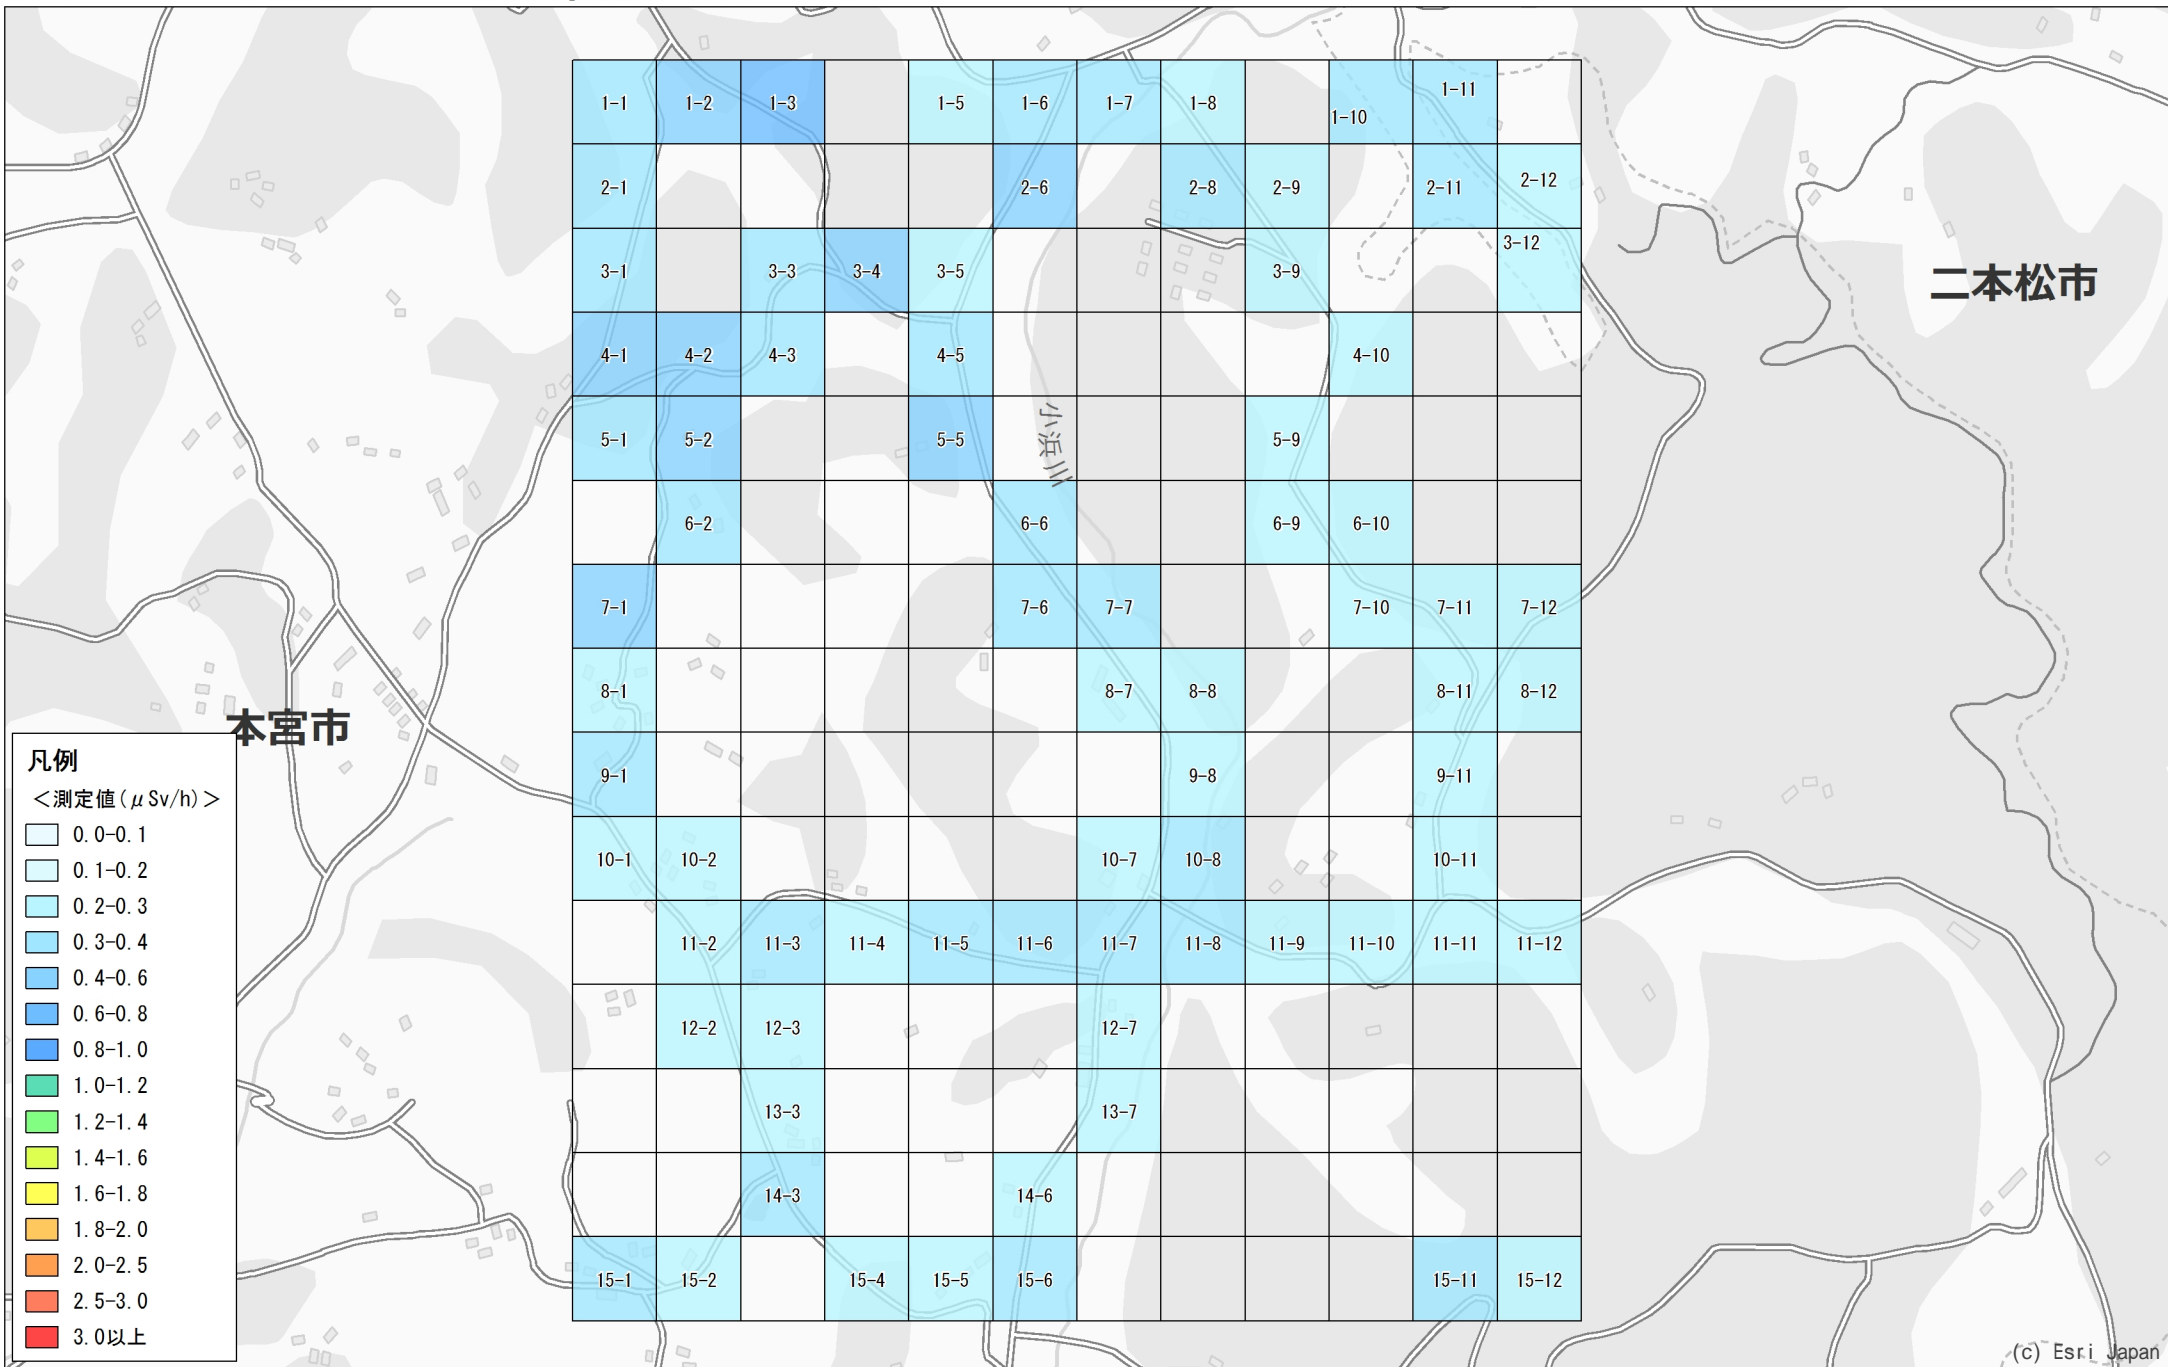

平成26年度 福島県環境放射線モニタリング・メッシュ調査（詳細調査）結果

No. 74

本宮市

稲沢根柄付近

1.5km × 1.2km

調査月日：10月27日

凡例

<測定値 (μSv/h)>

- 0.0-0.1
- 0.1-0.2
- 0.2-0.3
- 0.3-0.4
- 0.4-0.6
- 0.6-0.8
- 0.8-1.0
- 1.0-1.2
- 1.2-1.4
- 1.4-1.6
- 1.6-1.8
- 1.8-2.0
- 2.0-2.5
- 2.5-3.0
- 3.0以上