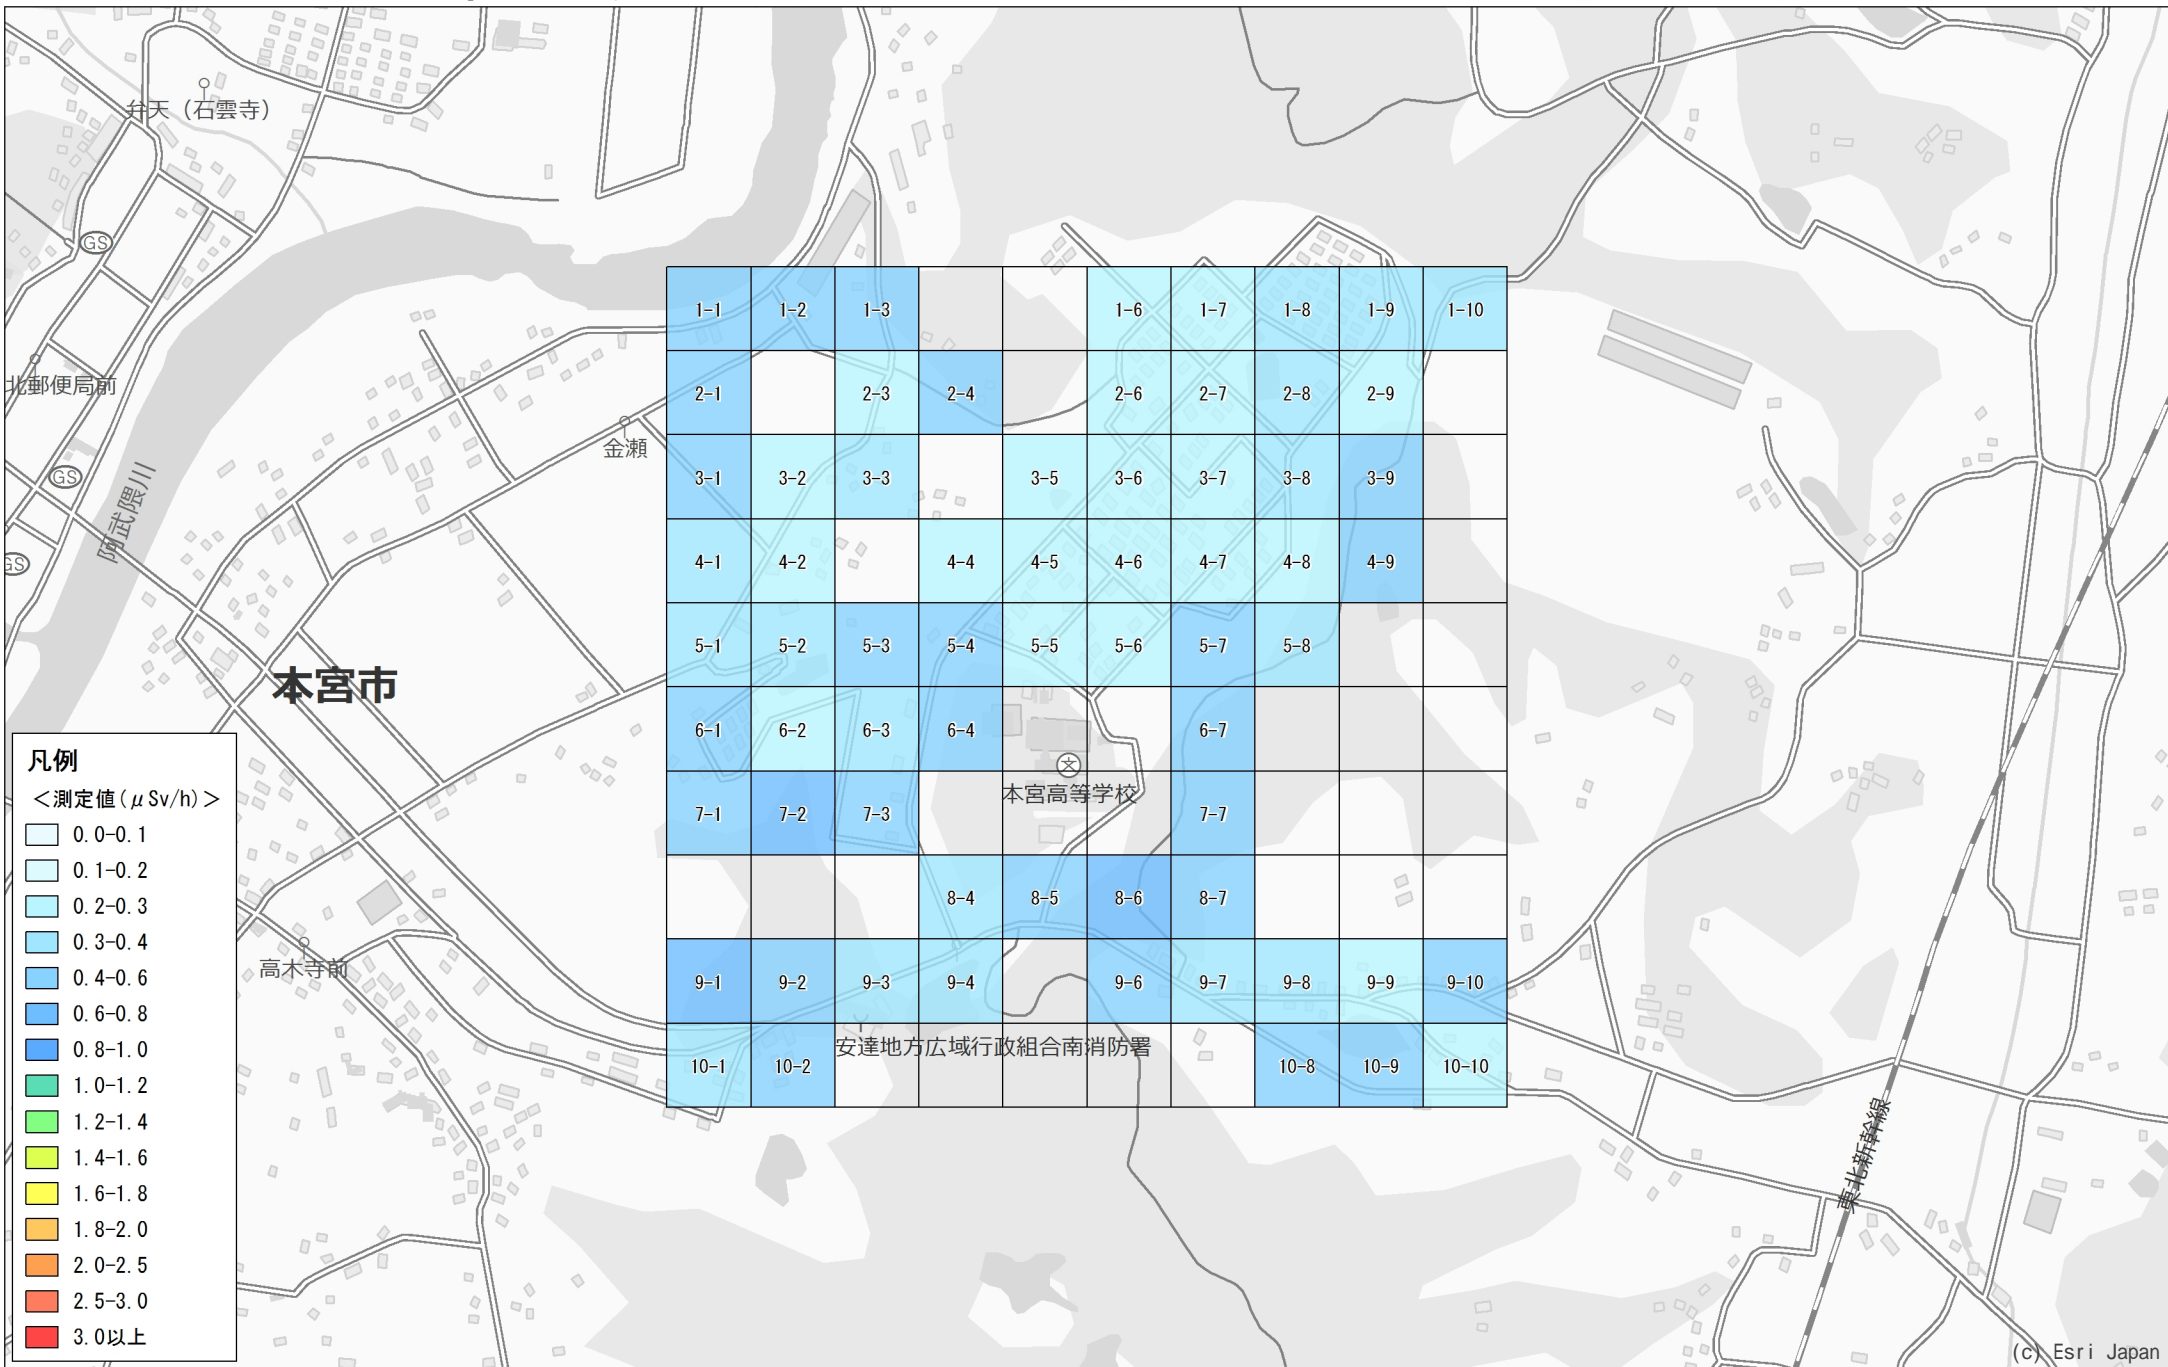

平成26年度 福島県環境放射線モニタリング・メッシュ調査（詳細調査）結果

No. 75 本宮市 高木井戸上付近 1.0km×1.0km

調査月日：10月28日

凡例

<測定値 (μSv/h)>

- 0.0-0.1
- 0.1-0.2
- 0.2-0.3
- 0.3-0.4
- 0.4-0.6
- 0.6-0.8
- 0.8-1.0
- 1.0-1.2
- 1.2-1.4
- 1.4-1.6
- 1.6-1.8
- 1.8-2.0
- 2.0-2.5
- 2.5-3.0
- 3.0以上