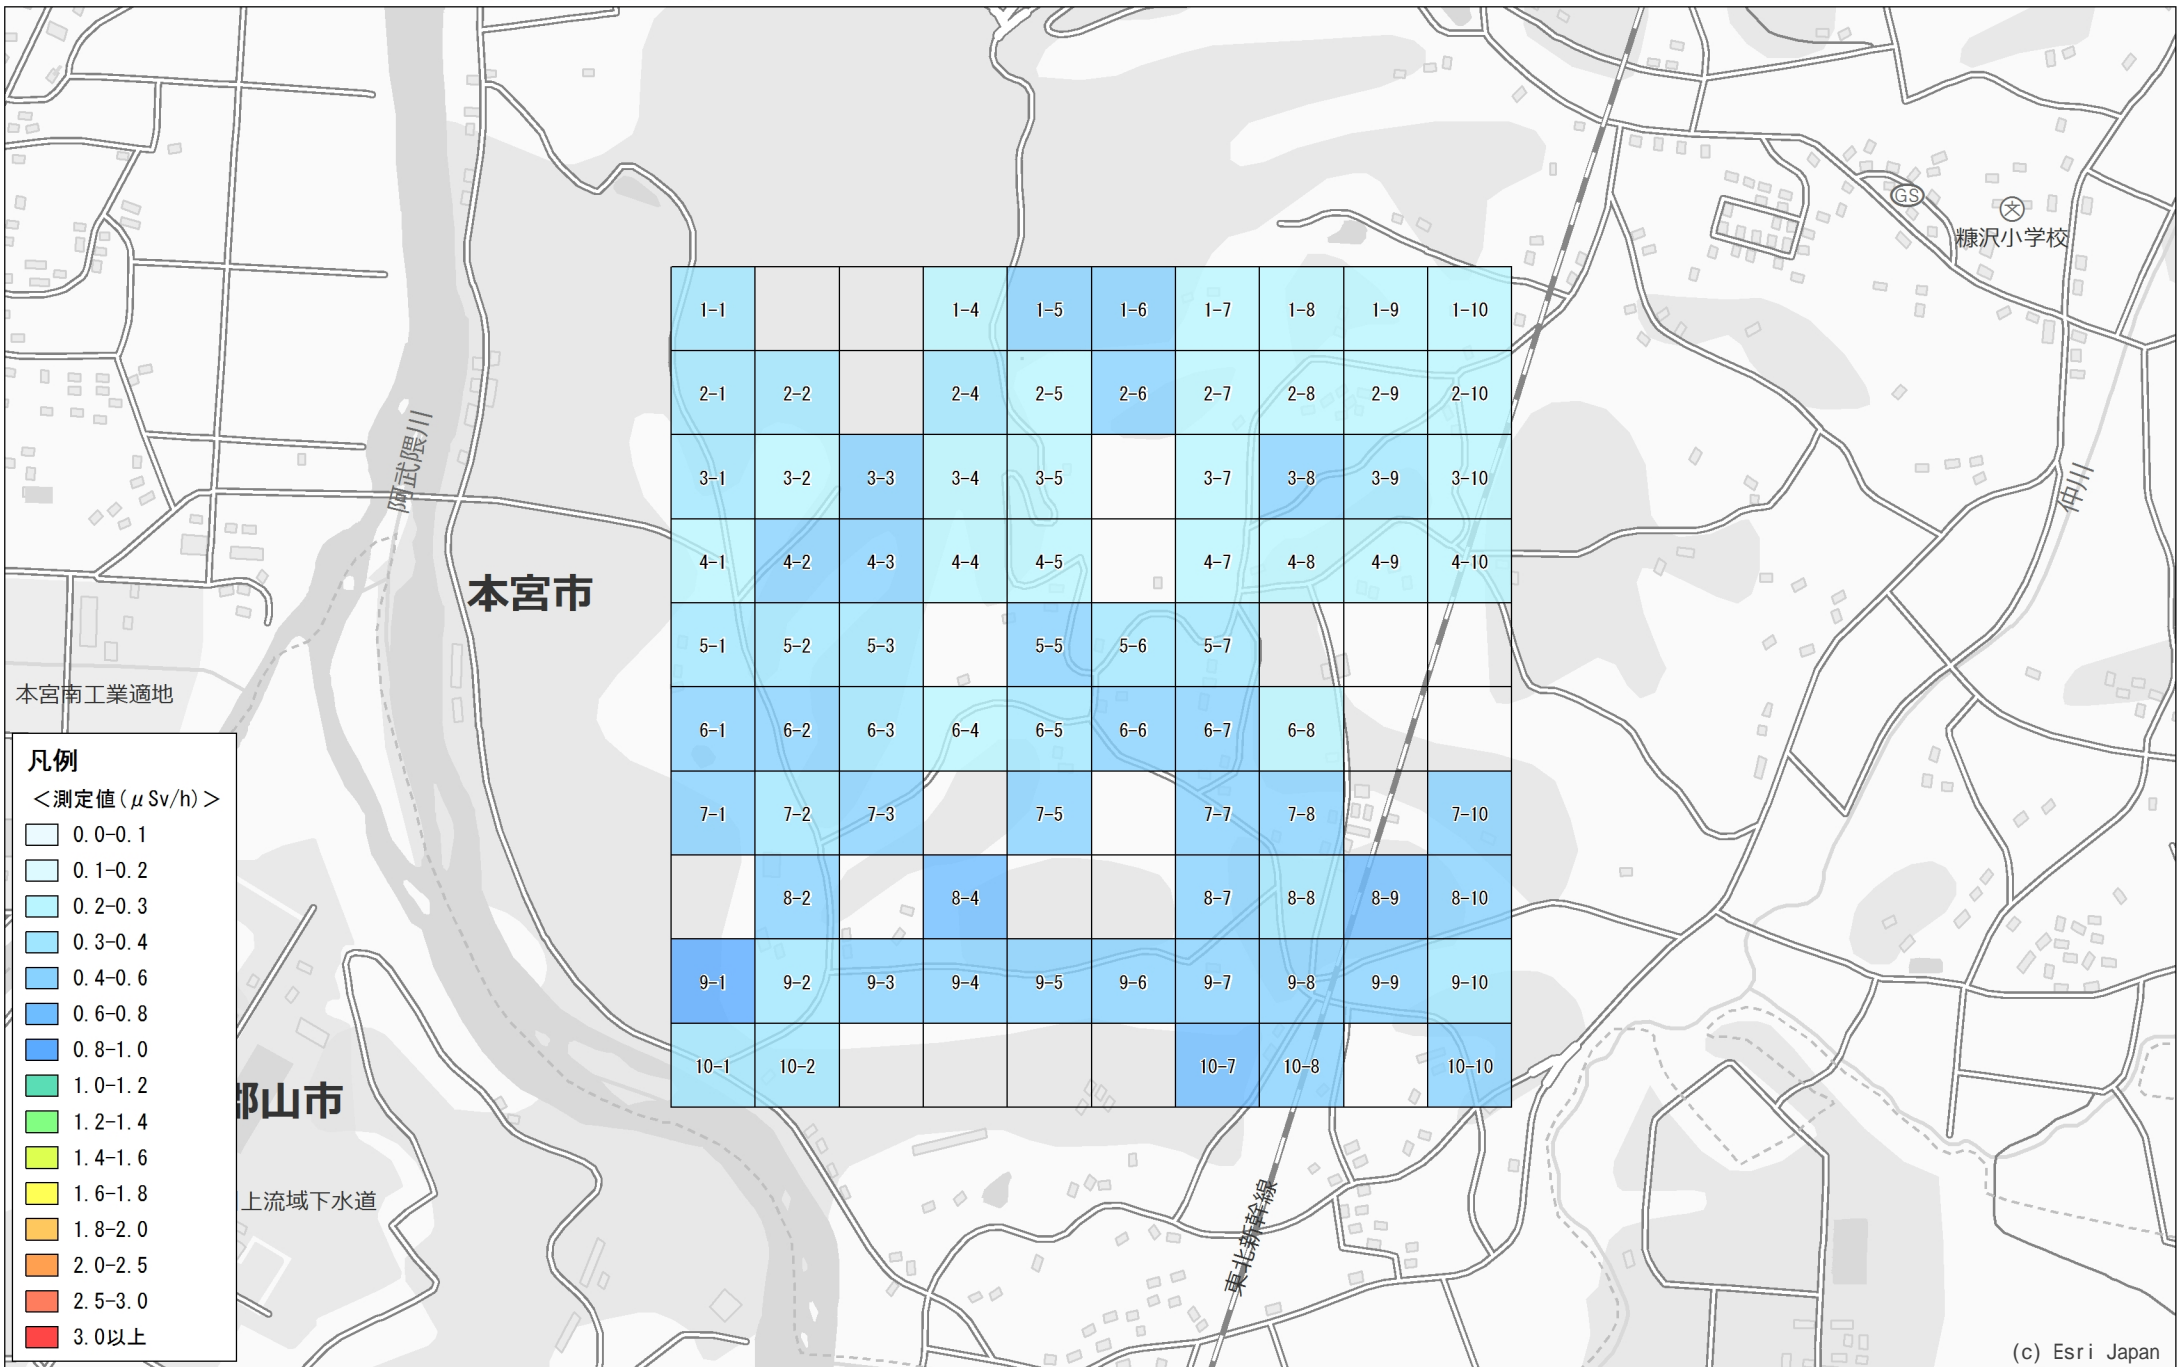

平成26年度 福島県環境放射線モニタリング・メッシュ調査（詳細調査）結果

No. 79 本宮市 糠沢山中付近 1.0km×1.0km

調査月日：11月4日

凡例

<測定値 (μSv/h)>

- 0.0-0.1
- 0.1-0.2
- 0.2-0.3
- 0.3-0.4
- 0.4-0.6
- 0.6-0.8
- 0.8-1.0
- 1.0-1.2
- 1.2-1.4
- 1.4-1.6
- 1.6-1.8
- 1.8-2.0
- 2.0-2.5
- 2.5-3.0
- 3.0以上