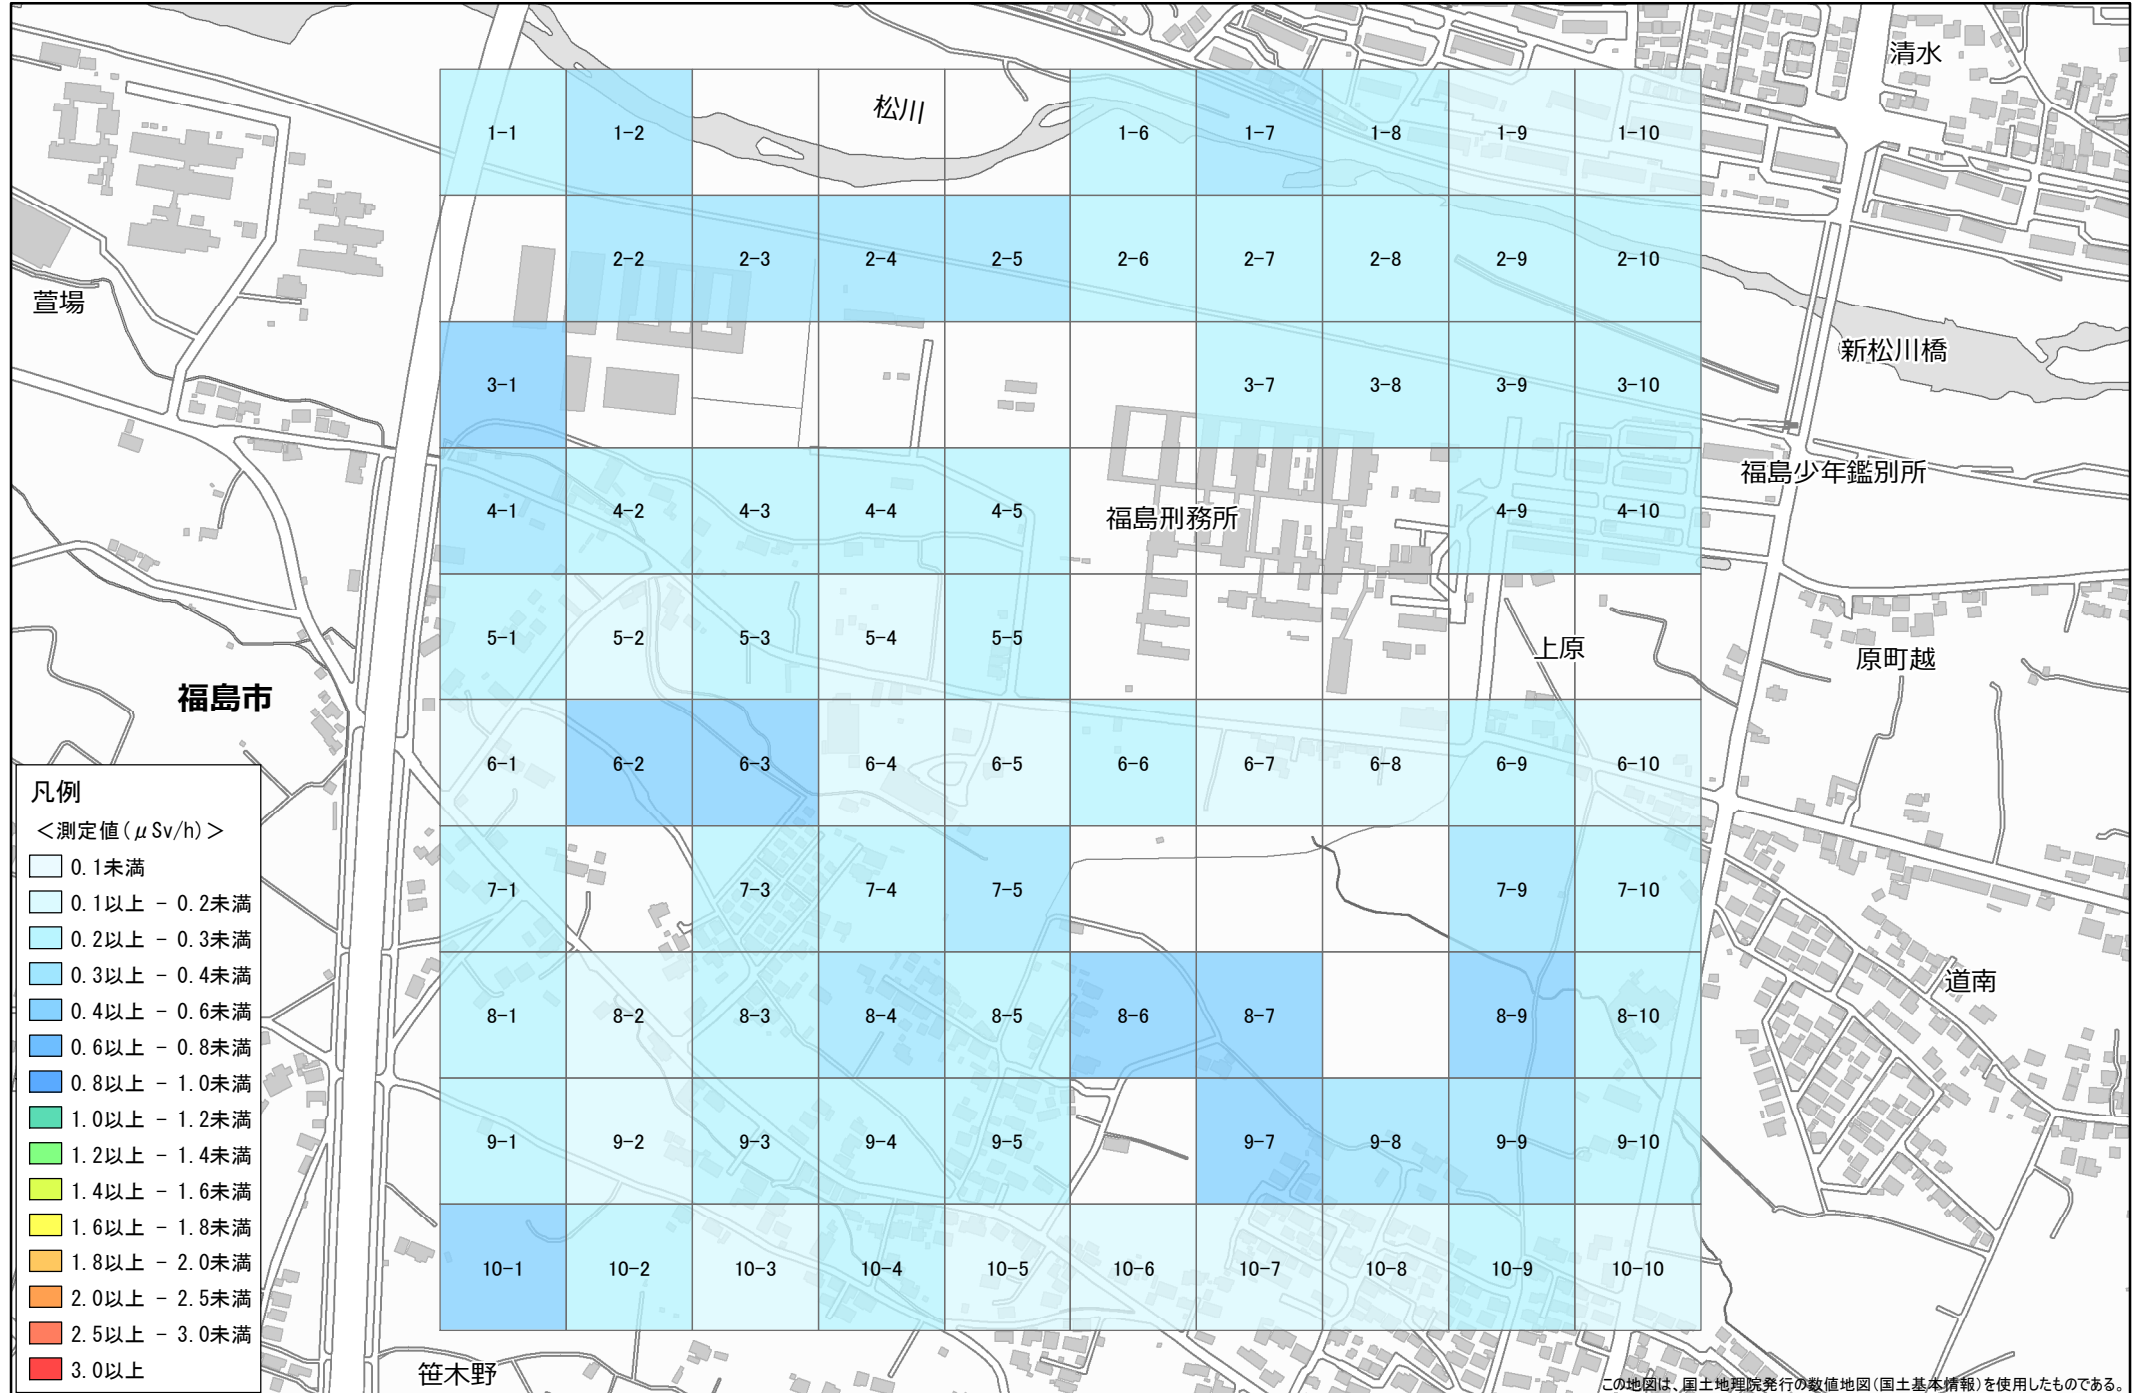

No. 6 福島市 南沢又上原付近 1.0km×1.0km

調査月日：10月15日,16日

凡例

<測定値 (μSv/h)>

- 0.1未満
- 0.1以上 - 0.2未満
- 0.2以上 - 0.3未満
- 0.3以上 - 0.4未満
- 0.4以上 - 0.6未満
- 0.6以上 - 0.8未満
- 0.8以上 - 1.0未満
- 1.0以上 - 1.2未満
- 1.2以上 - 1.4未満
- 1.4以上 - 1.6未満
- 1.6以上 - 1.8未満
- 1.8以上 - 2.0未満
- 2.0以上 - 2.5未満
- 2.5以上 - 3.0未満
- 3.0以上