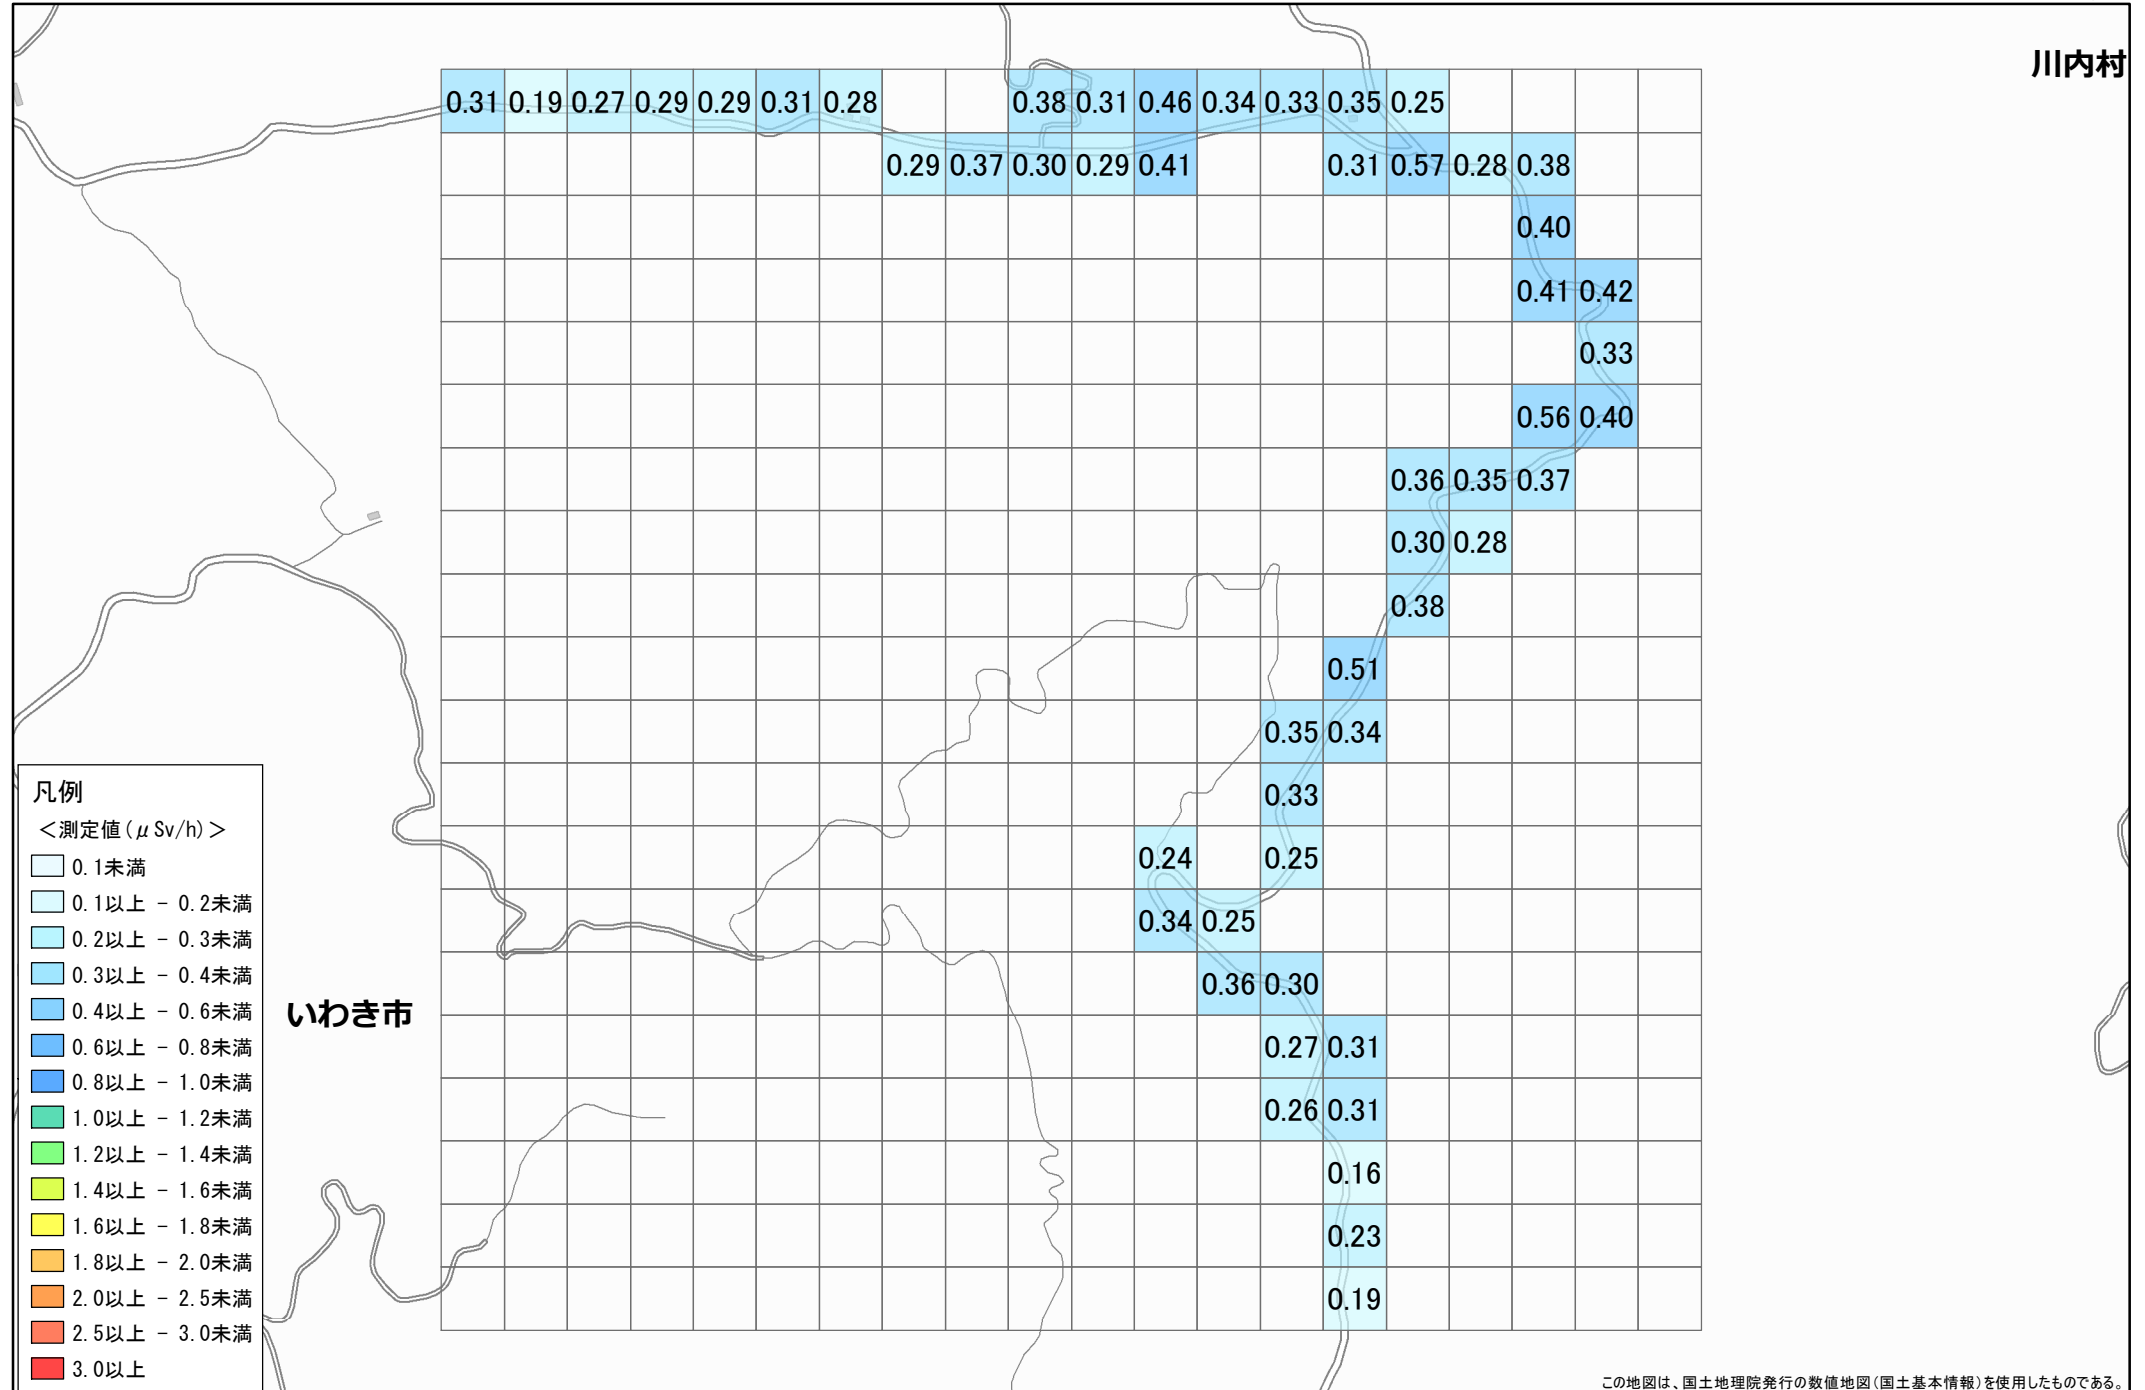

川内村

凡例

<測定値 (μSv/h)>

- 0.1未満
- 0.1以上 - 0.2未満
- 0.2以上 - 0.3未満
- 0.3以上 - 0.4未満
- 0.4以上 - 0.6未満
- 0.6以上 - 0.8未満
- 0.8以上 - 1.0未満
- 1.0以上 - 1.2未満
- 1.2以上 - 1.4未満
- 1.4以上 - 1.6未満
- 1.6以上 - 1.8未満
- 1.8以上 - 2.0未満
- 2.0以上 - 2.5未満
- 2.5以上 - 3.0未満
- 3.0以上

いわき市