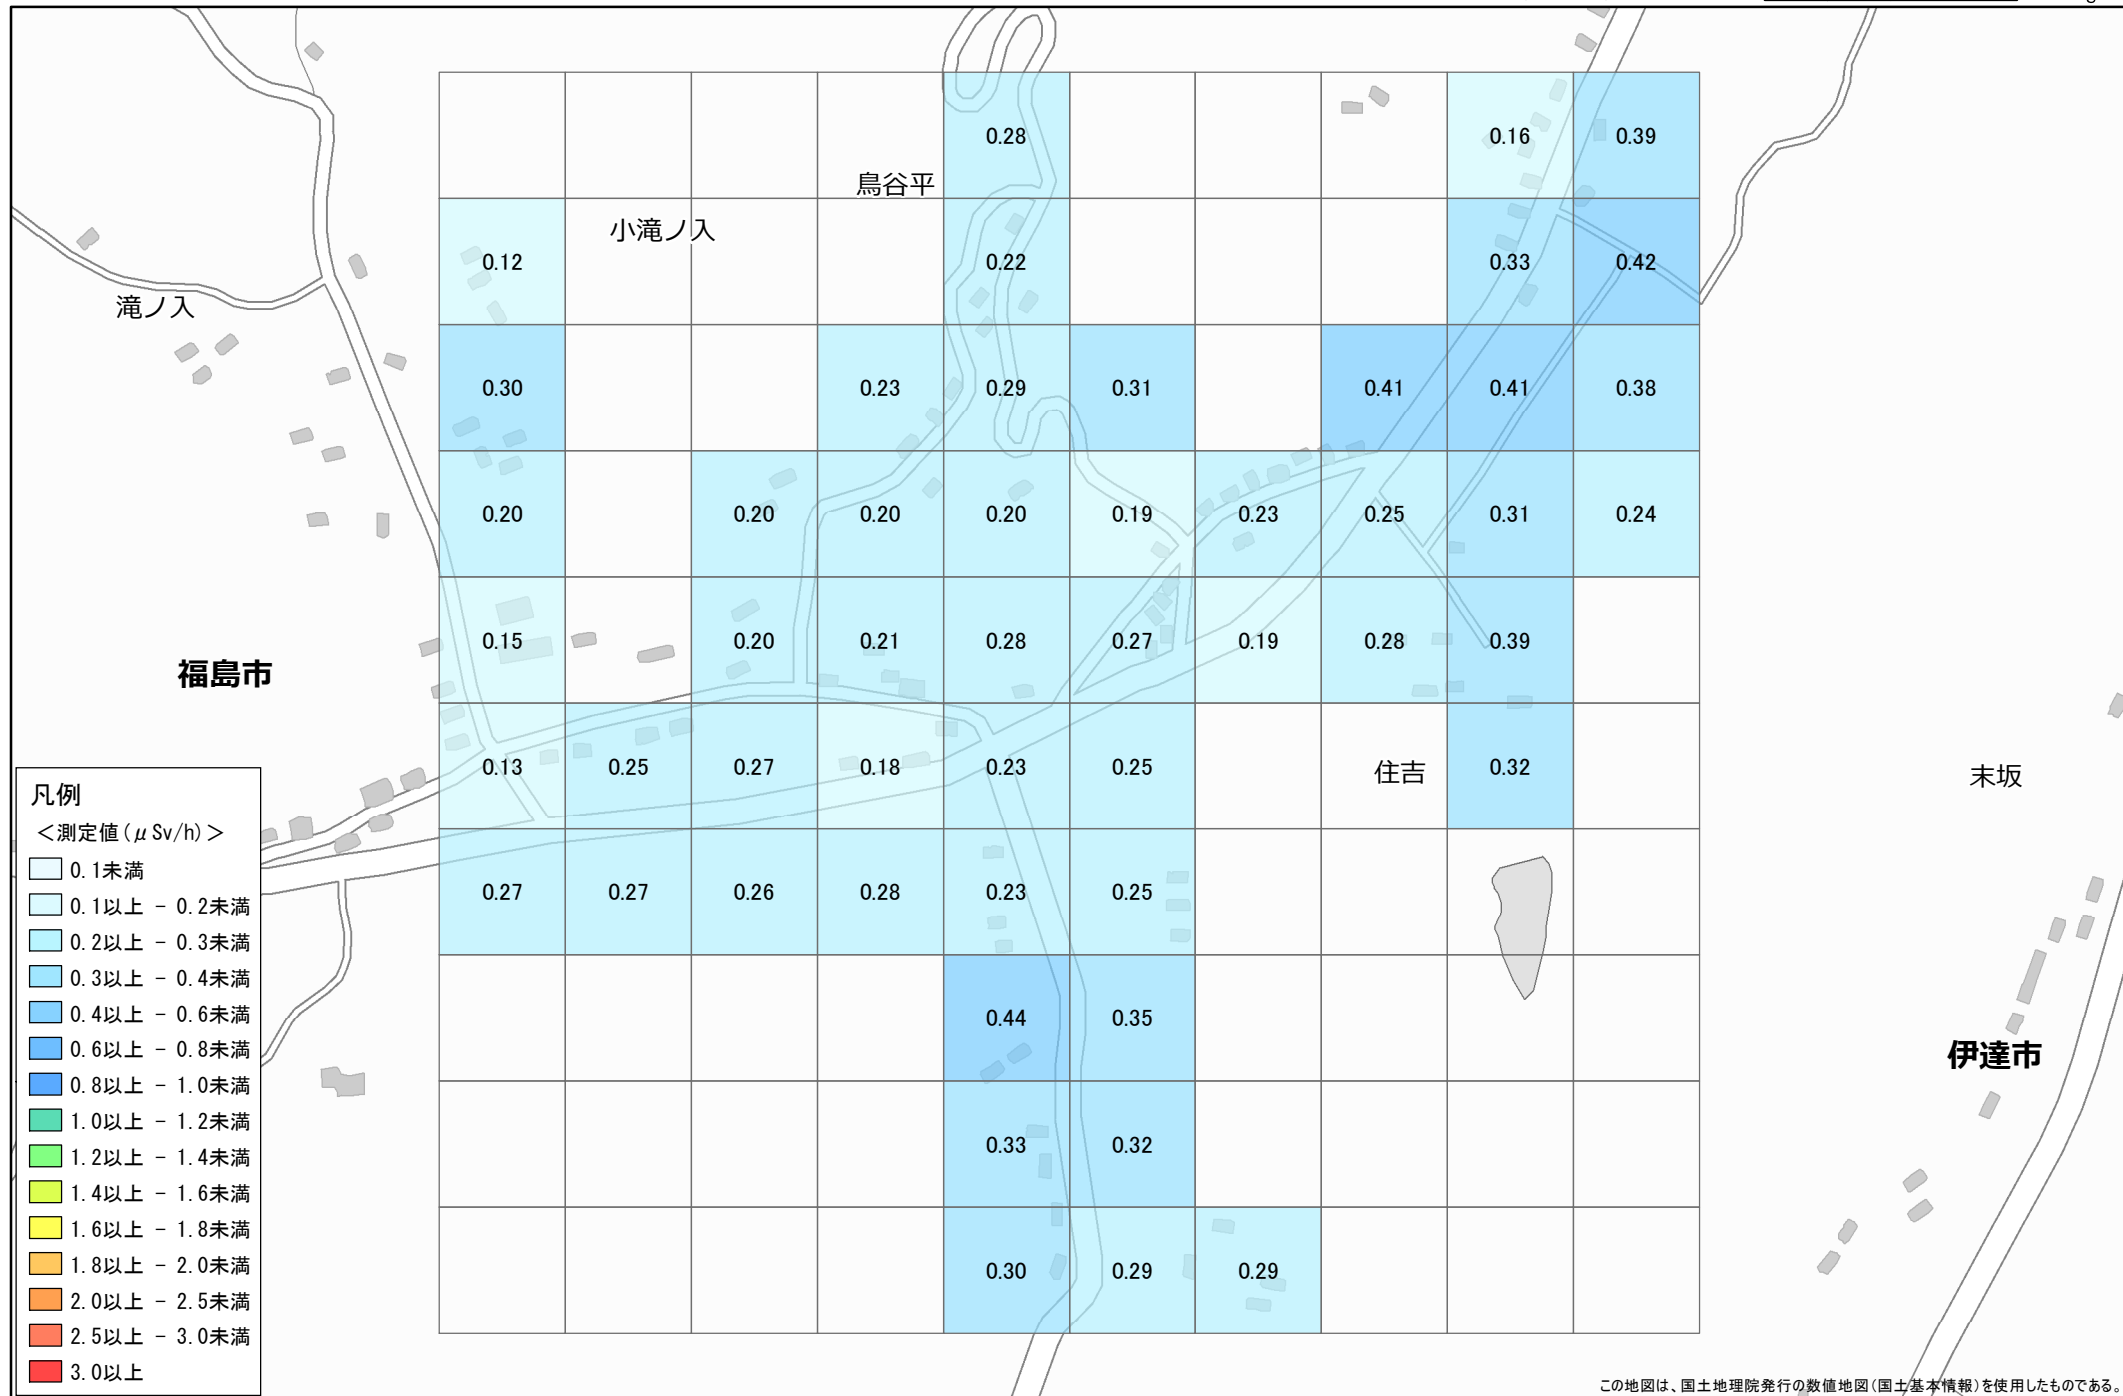

No. 4 福島市 大波岩崎付近 1.0km × 1.0km

調査月日：10月14日, 16日, 11月17日

この地図は、国土地理院発行の数値地図(国土基本情報)を使用したものである。