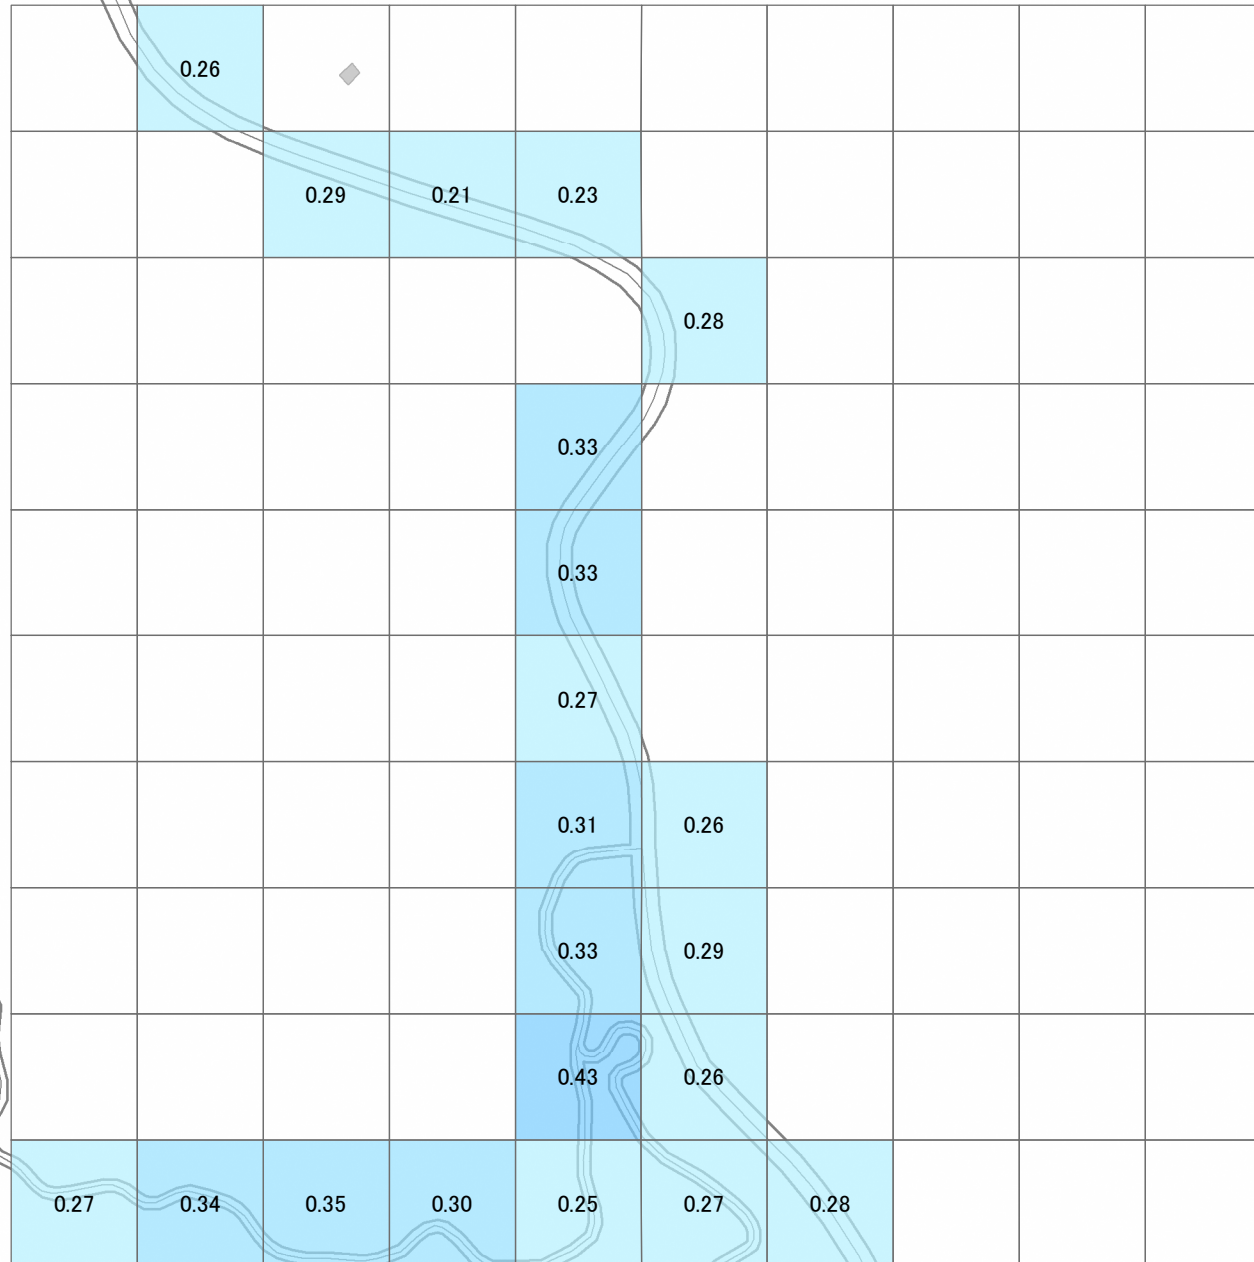

浪江町

葛尾村

凡例

<測定値(μSv/h)>

- 0.1未満
- 0.1以上 - 0.2未満
- 0.2以上 - 0.3未満
- 0.3以上 - 0.4未満
- 0.4以上 - 0.6未満
- 0.6以上 - 0.8未満
- 0.8以上 - 1.0未満
- 1.0以上 - 1.2未満
- 1.2以上 - 1.4未満
- 1.4以上 - 1.6未満
- 1.6以上 - 1.8未満
- 1.8以上 - 2.0未満
- 2.0以上 - 2.5未満
- 2.5以上 - 3.0未満
- 3.0以上