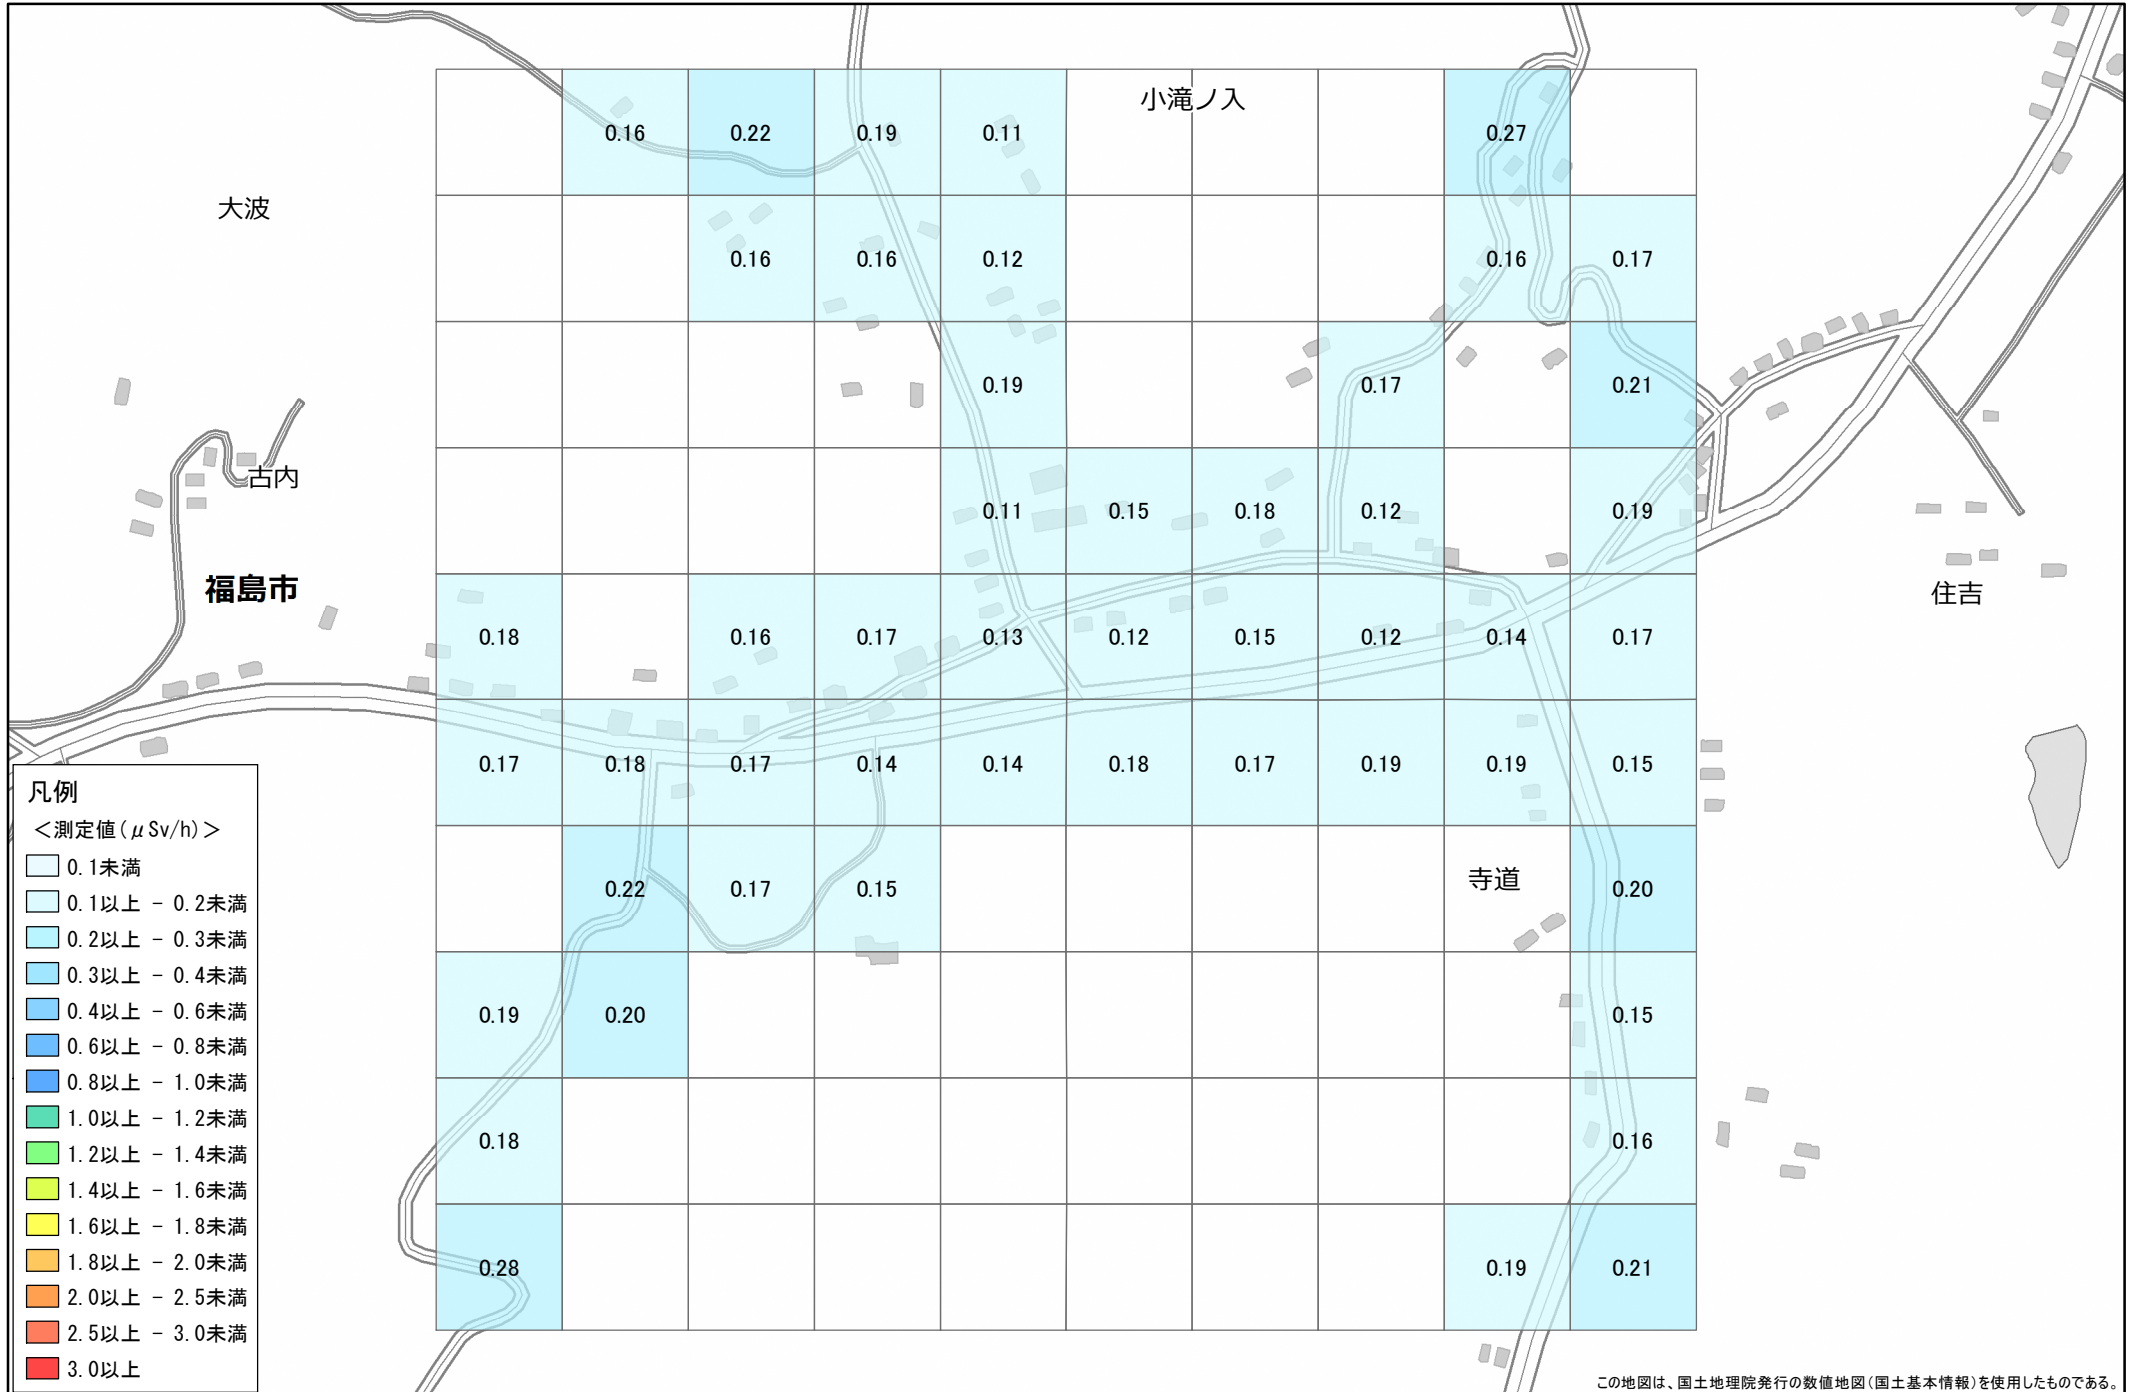

No. 4 福島市 大波瀬町前付近 1.0km×1.0km

調査月日：10月26日, 29日

凡例

<測定値 (μSv/h)>

- 0.1未満
- 0.1以上 - 0.2未満
- 0.2以上 - 0.3未満
- 0.3以上 - 0.4未満
- 0.4以上 - 0.6未満
- 0.6以上 - 0.8未満
- 0.8以上 - 1.0未満
- 1.0以上 - 1.2未満
- 1.2以上 - 1.4未満
- 1.4以上 - 1.6未満
- 1.6以上 - 1.8未満
- 1.8以上 - 2.0未満
- 2.0以上 - 2.5未満
- 2.5以上 - 3.0未満
- 3.0以上