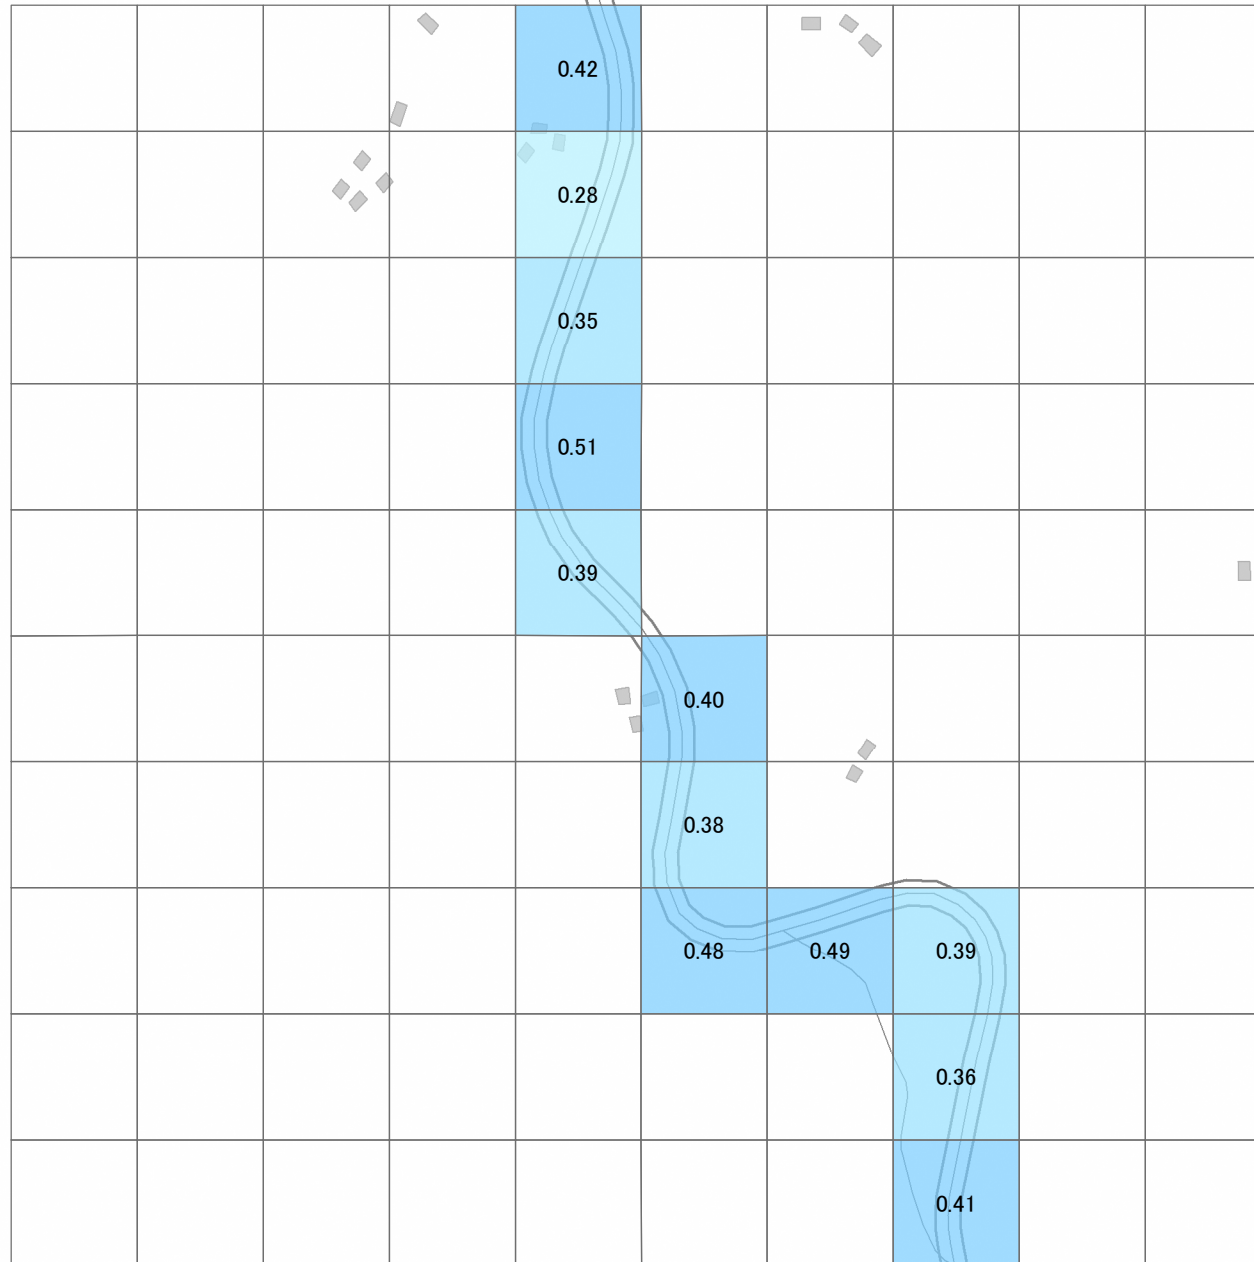

川俣町

凡例

<測定値 (μSv/h)>

- 0.1未満
- 0.1以上 - 0.2未満
- 0.2以上 - 0.3未満
- 0.3以上 - 0.4未満
- 0.4以上 - 0.6未満
- 0.6以上 - 0.8未満
- 0.8以上 - 1.0未満
- 1.0以上 - 1.2未満
- 1.2以上 - 1.4未満
- 1.4以上 - 1.6未満
- 1.6以上 - 1.8未満
- 1.8以上 - 2.0未満
- 2.0以上 - 2.5未満
- 2.5以上 - 3.0未満
- 3.0以上