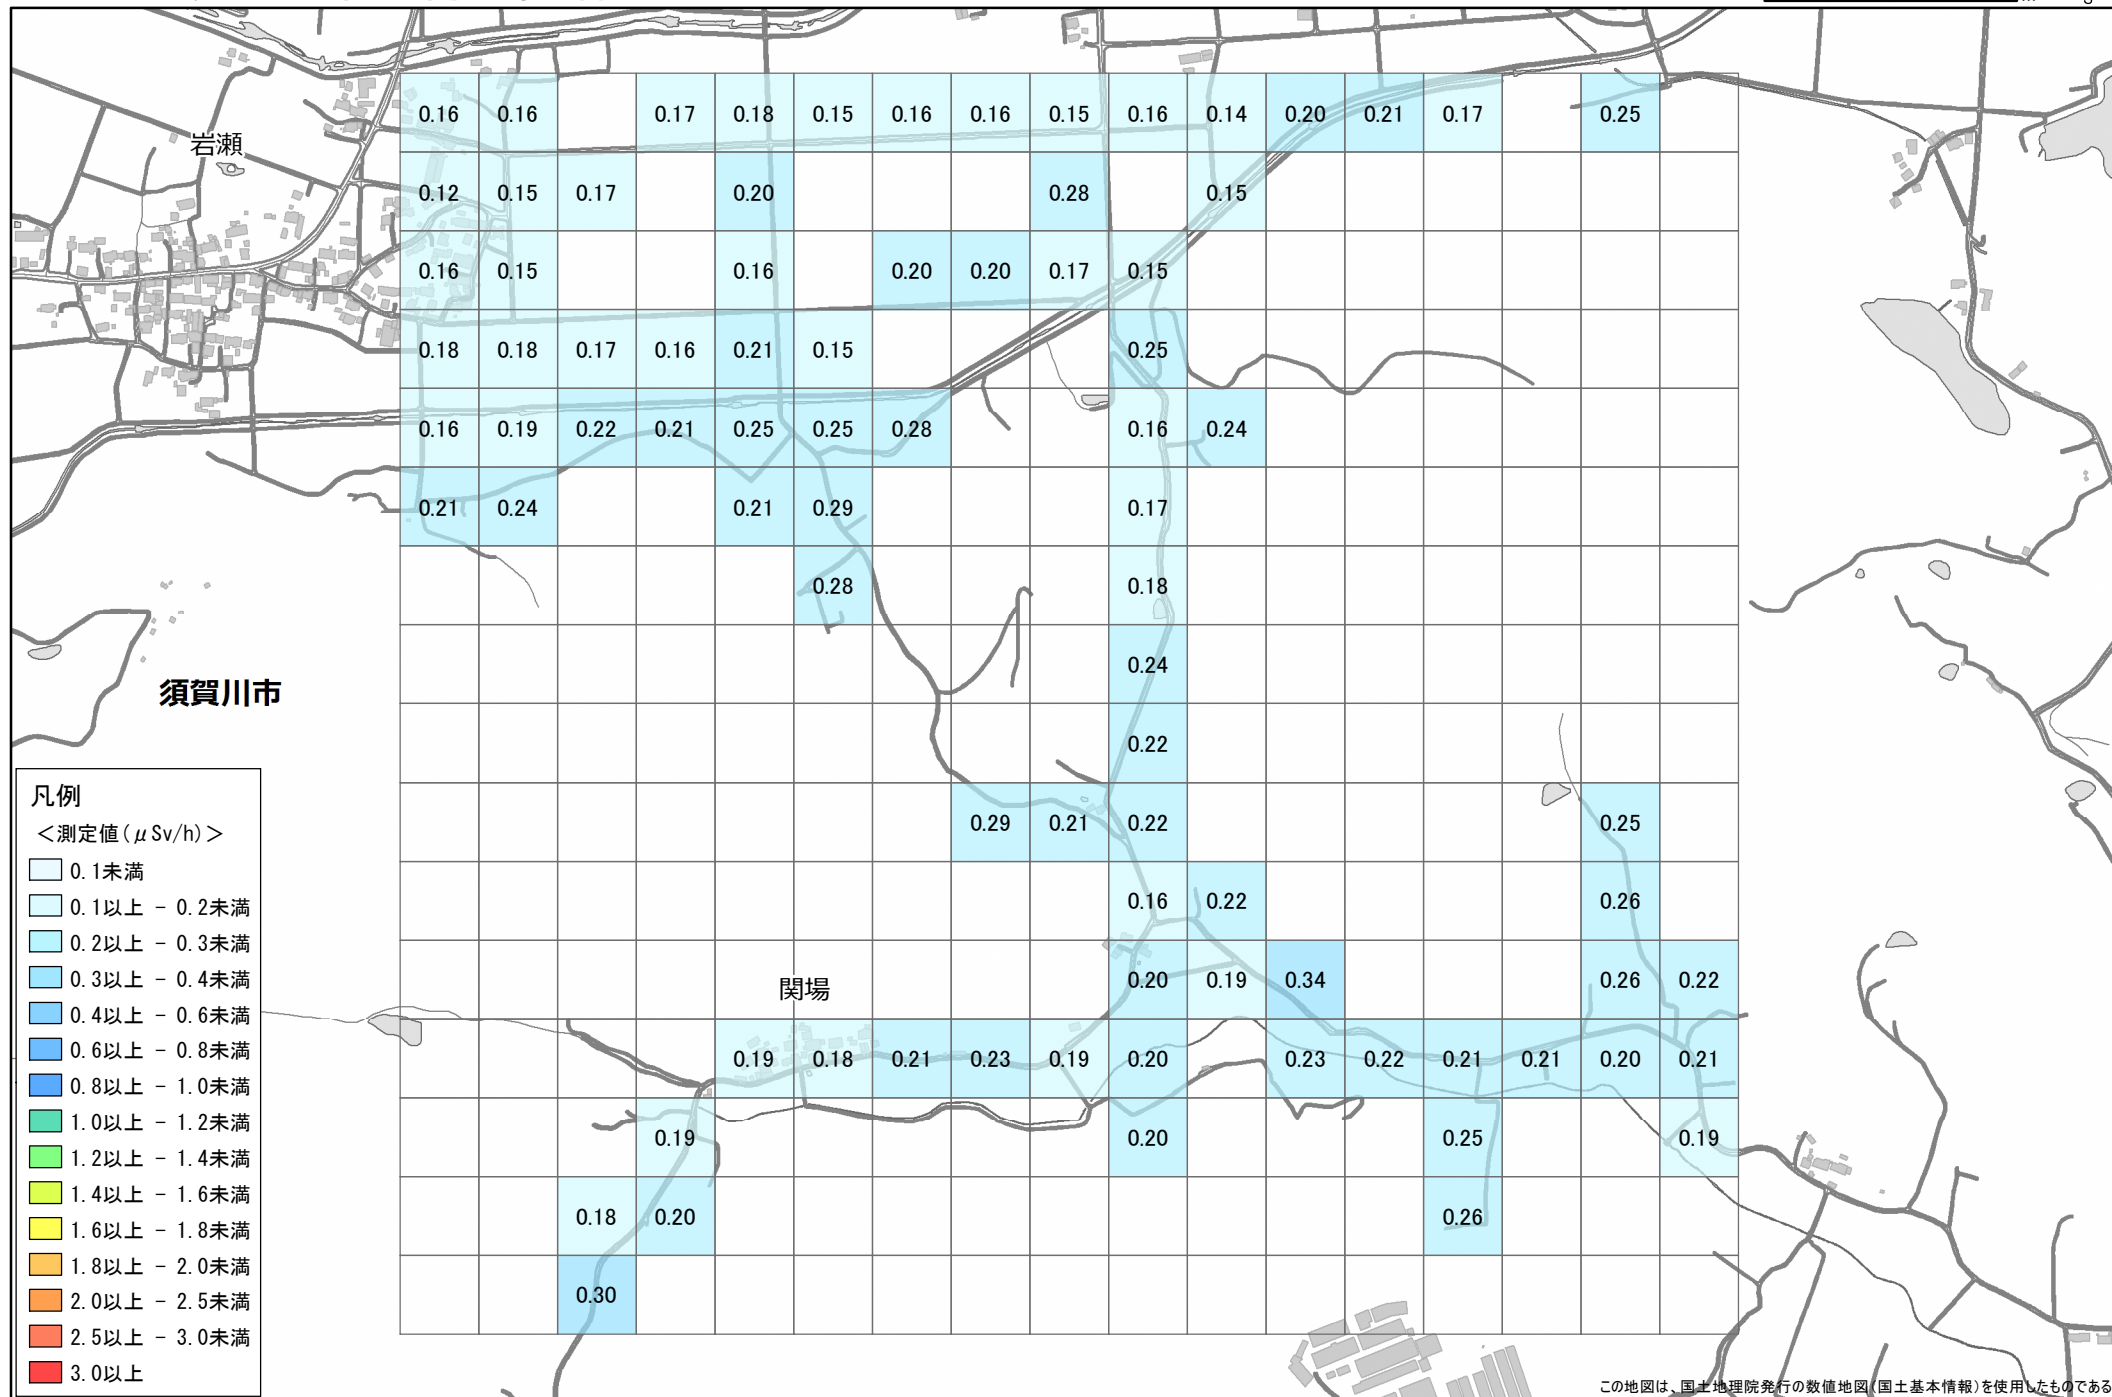

No. 72 須賀川市 梅田菖蒲沢付近 1.6km×1.7km

調査月日：10月4～5日、8日、17日

この地図は、国土地理院発行の数値地図(国土基本情報)を使用したものである。