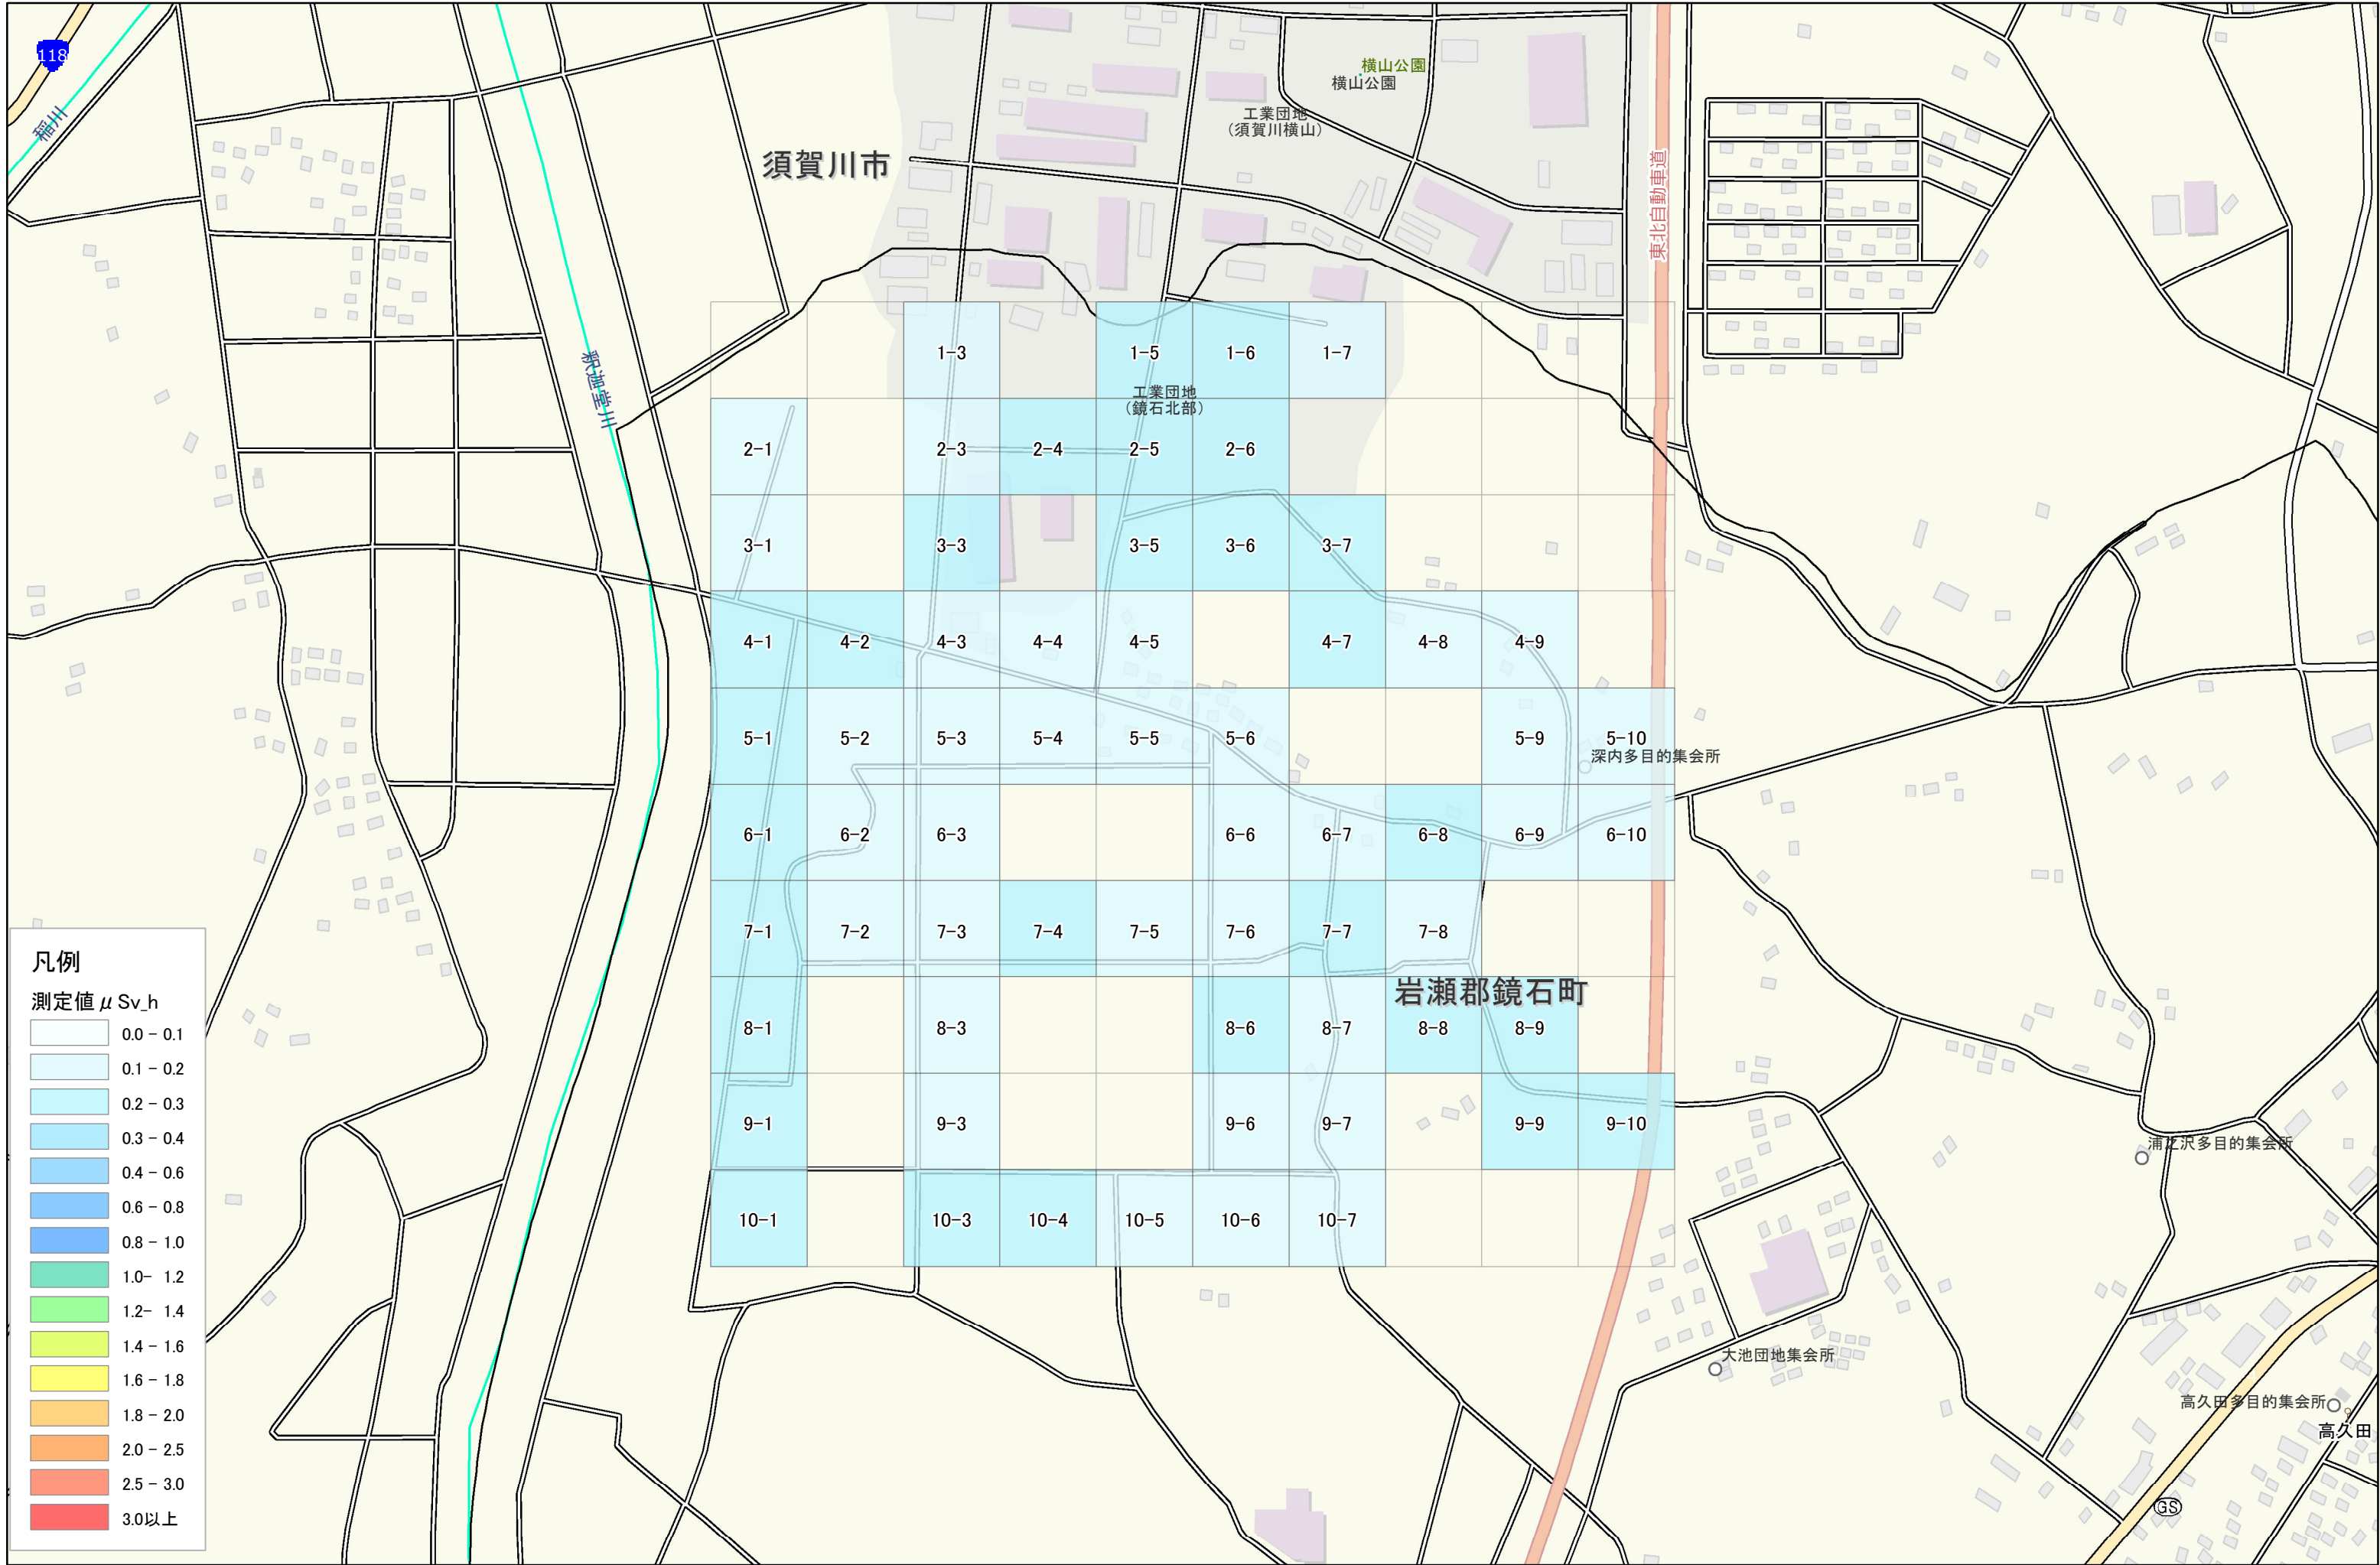

鏡石町

鏡石町深内町付近

1km × 1km

1:6,000

凡例

測定値 μSv_h

0.0 - 0.1
0.1 - 0.2
0.2 - 0.3
0.3 - 0.4
0.4 - 0.6
0.6 - 0.8
0.8 - 1.0
1.0 - 1.2
1.2 - 1.4
1.4 - 1.6
1.6 - 1.8
1.8 - 2.0
2.0 - 2.5
2.5 - 3.0
3.0以上