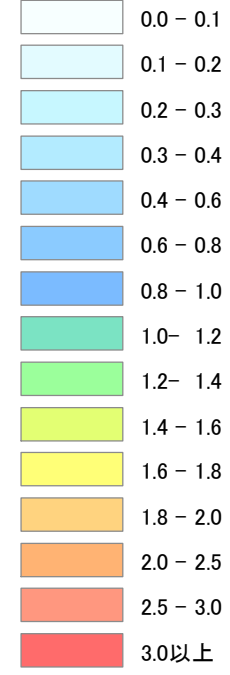

天栄村

白子字志古山付近

1km × 1km

1:6,000

凡例

測定値 μSv_h

岩瀬郡天栄村

中白子

下白子

新井堂川