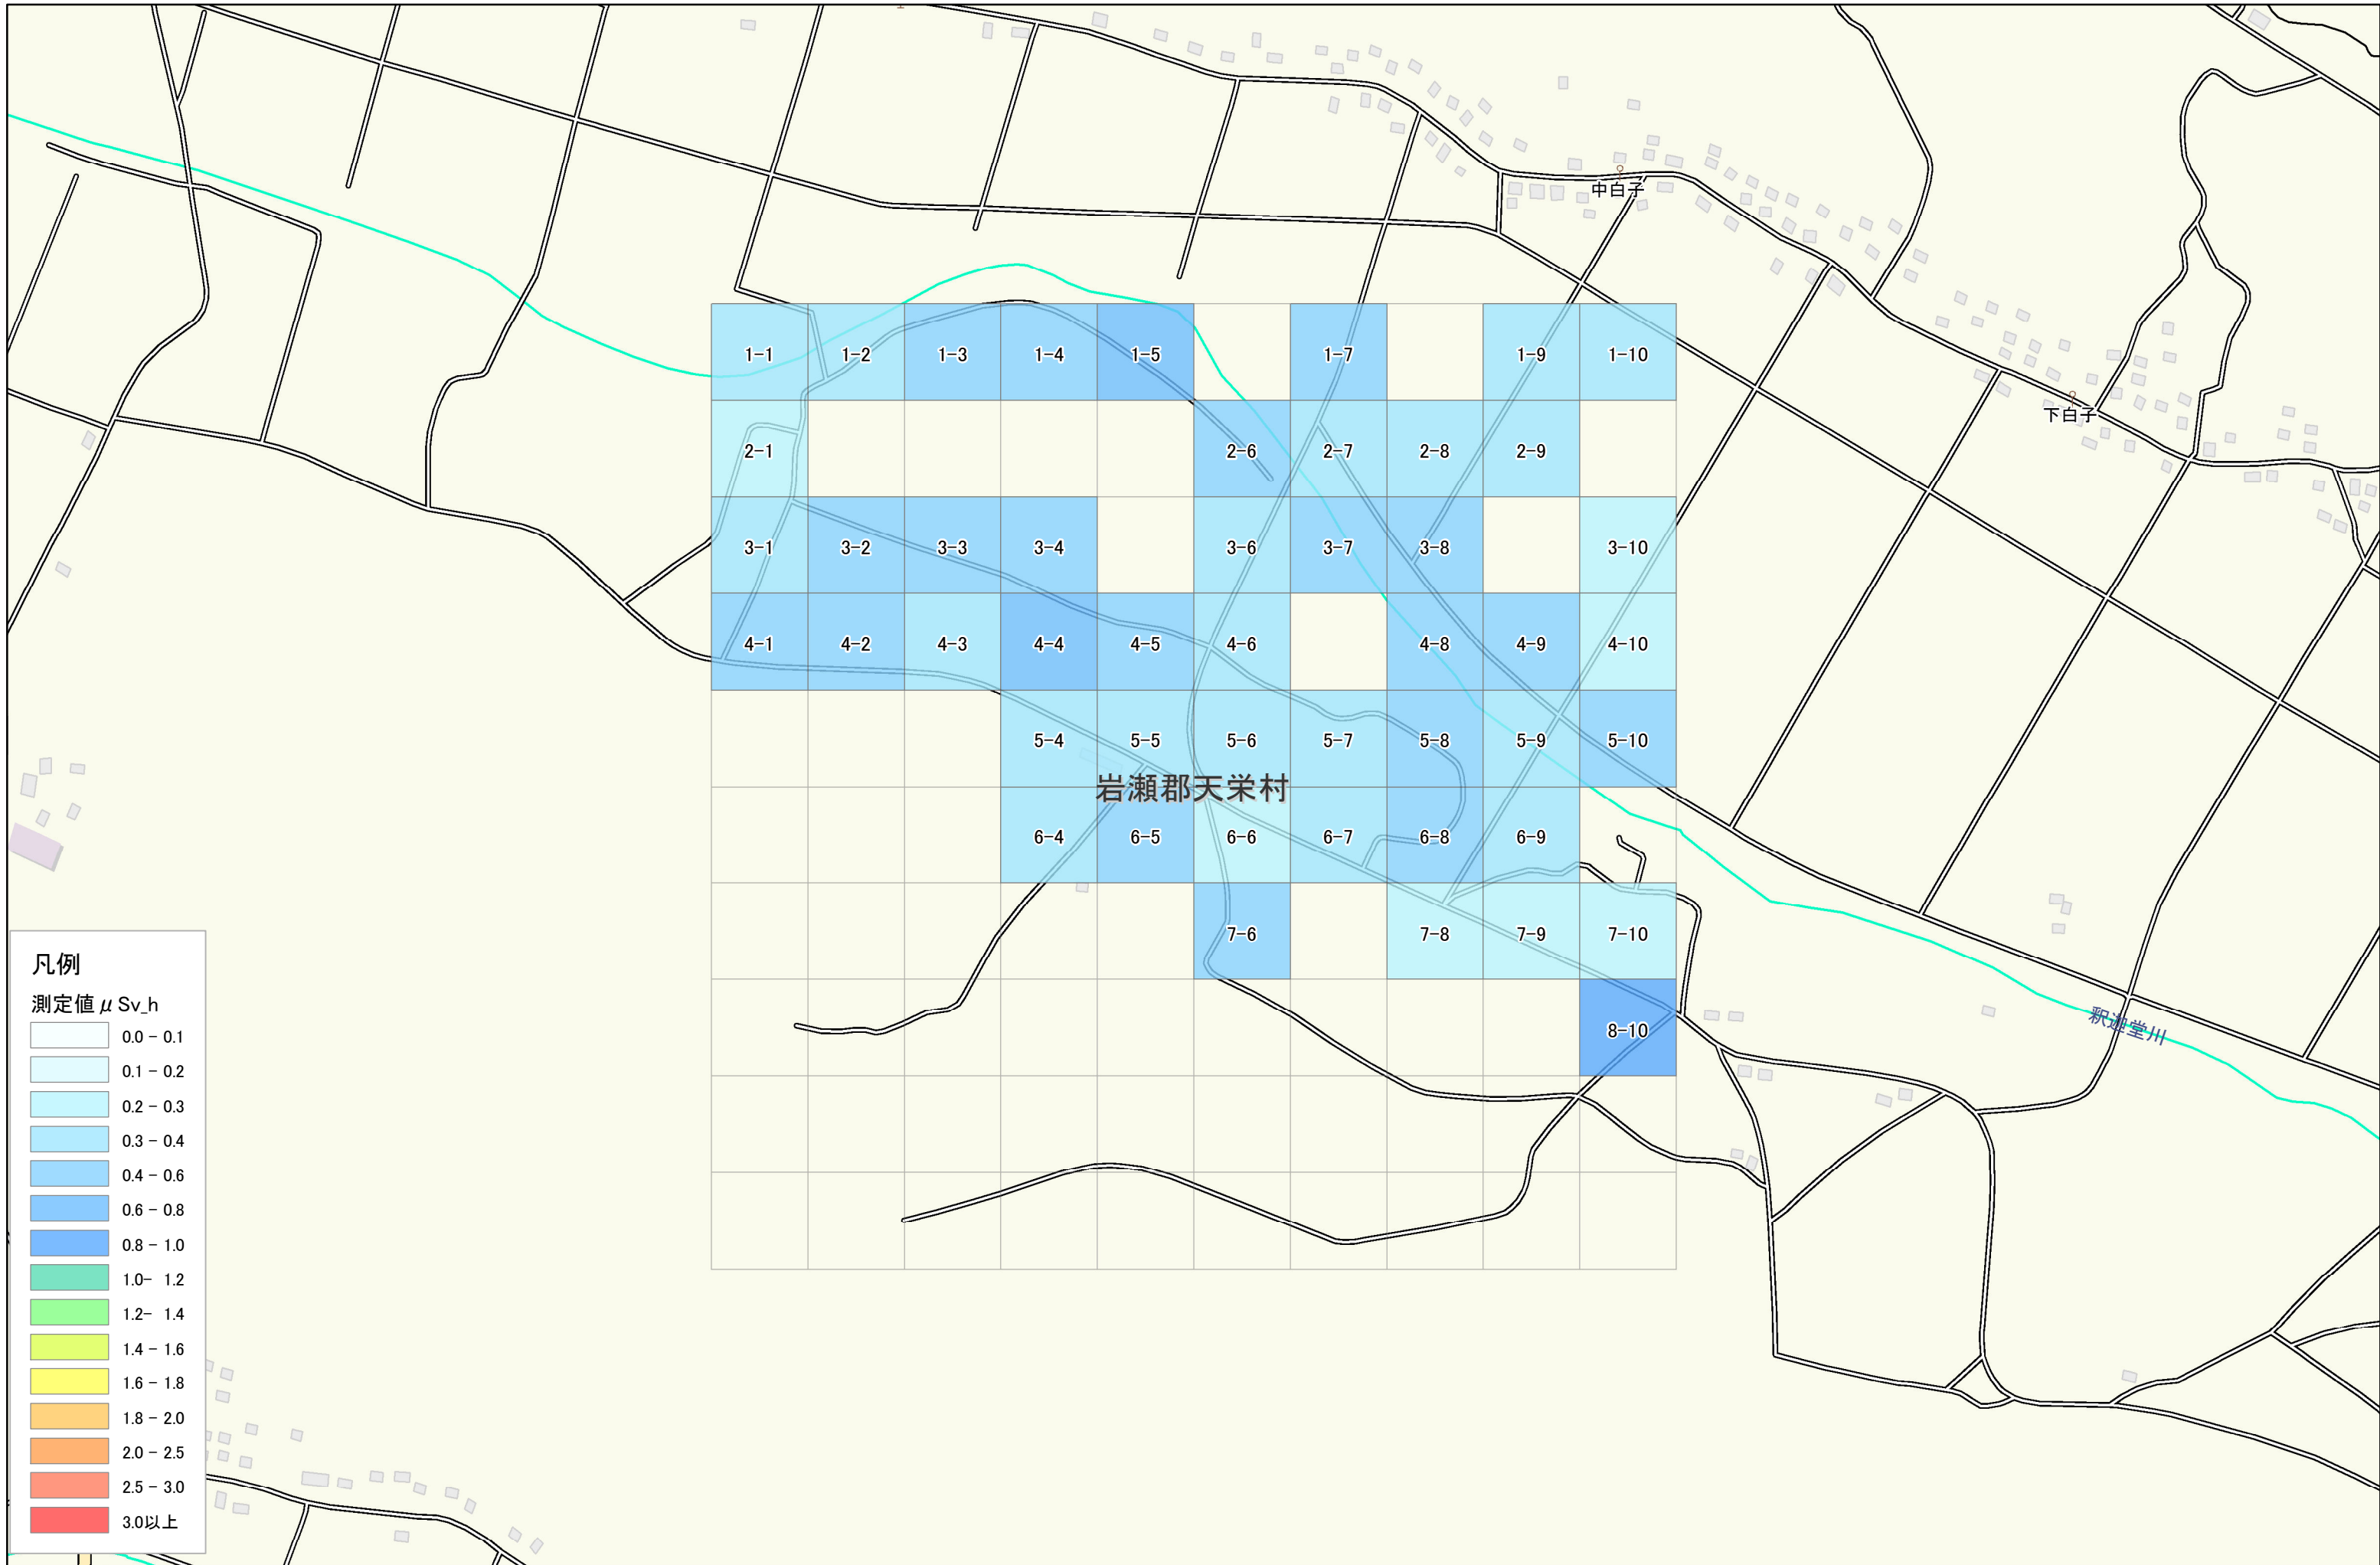

天栄村

白子字志古山付近

1km × 1km

1:6,000

凡例

測定値 μSv_h

岩瀬郡天栄村

中白子

下白子

新井堂川