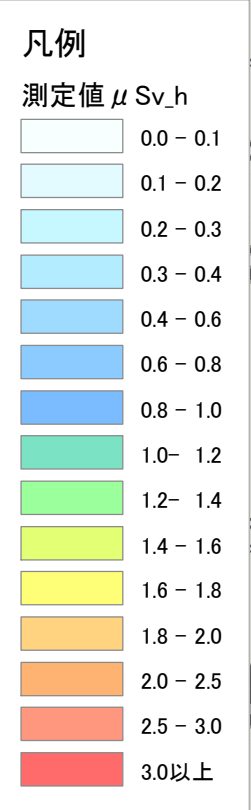

石川町

母畑字小田口付近

1.7km × 1km

1:6,000

福島石川カントリークラブ