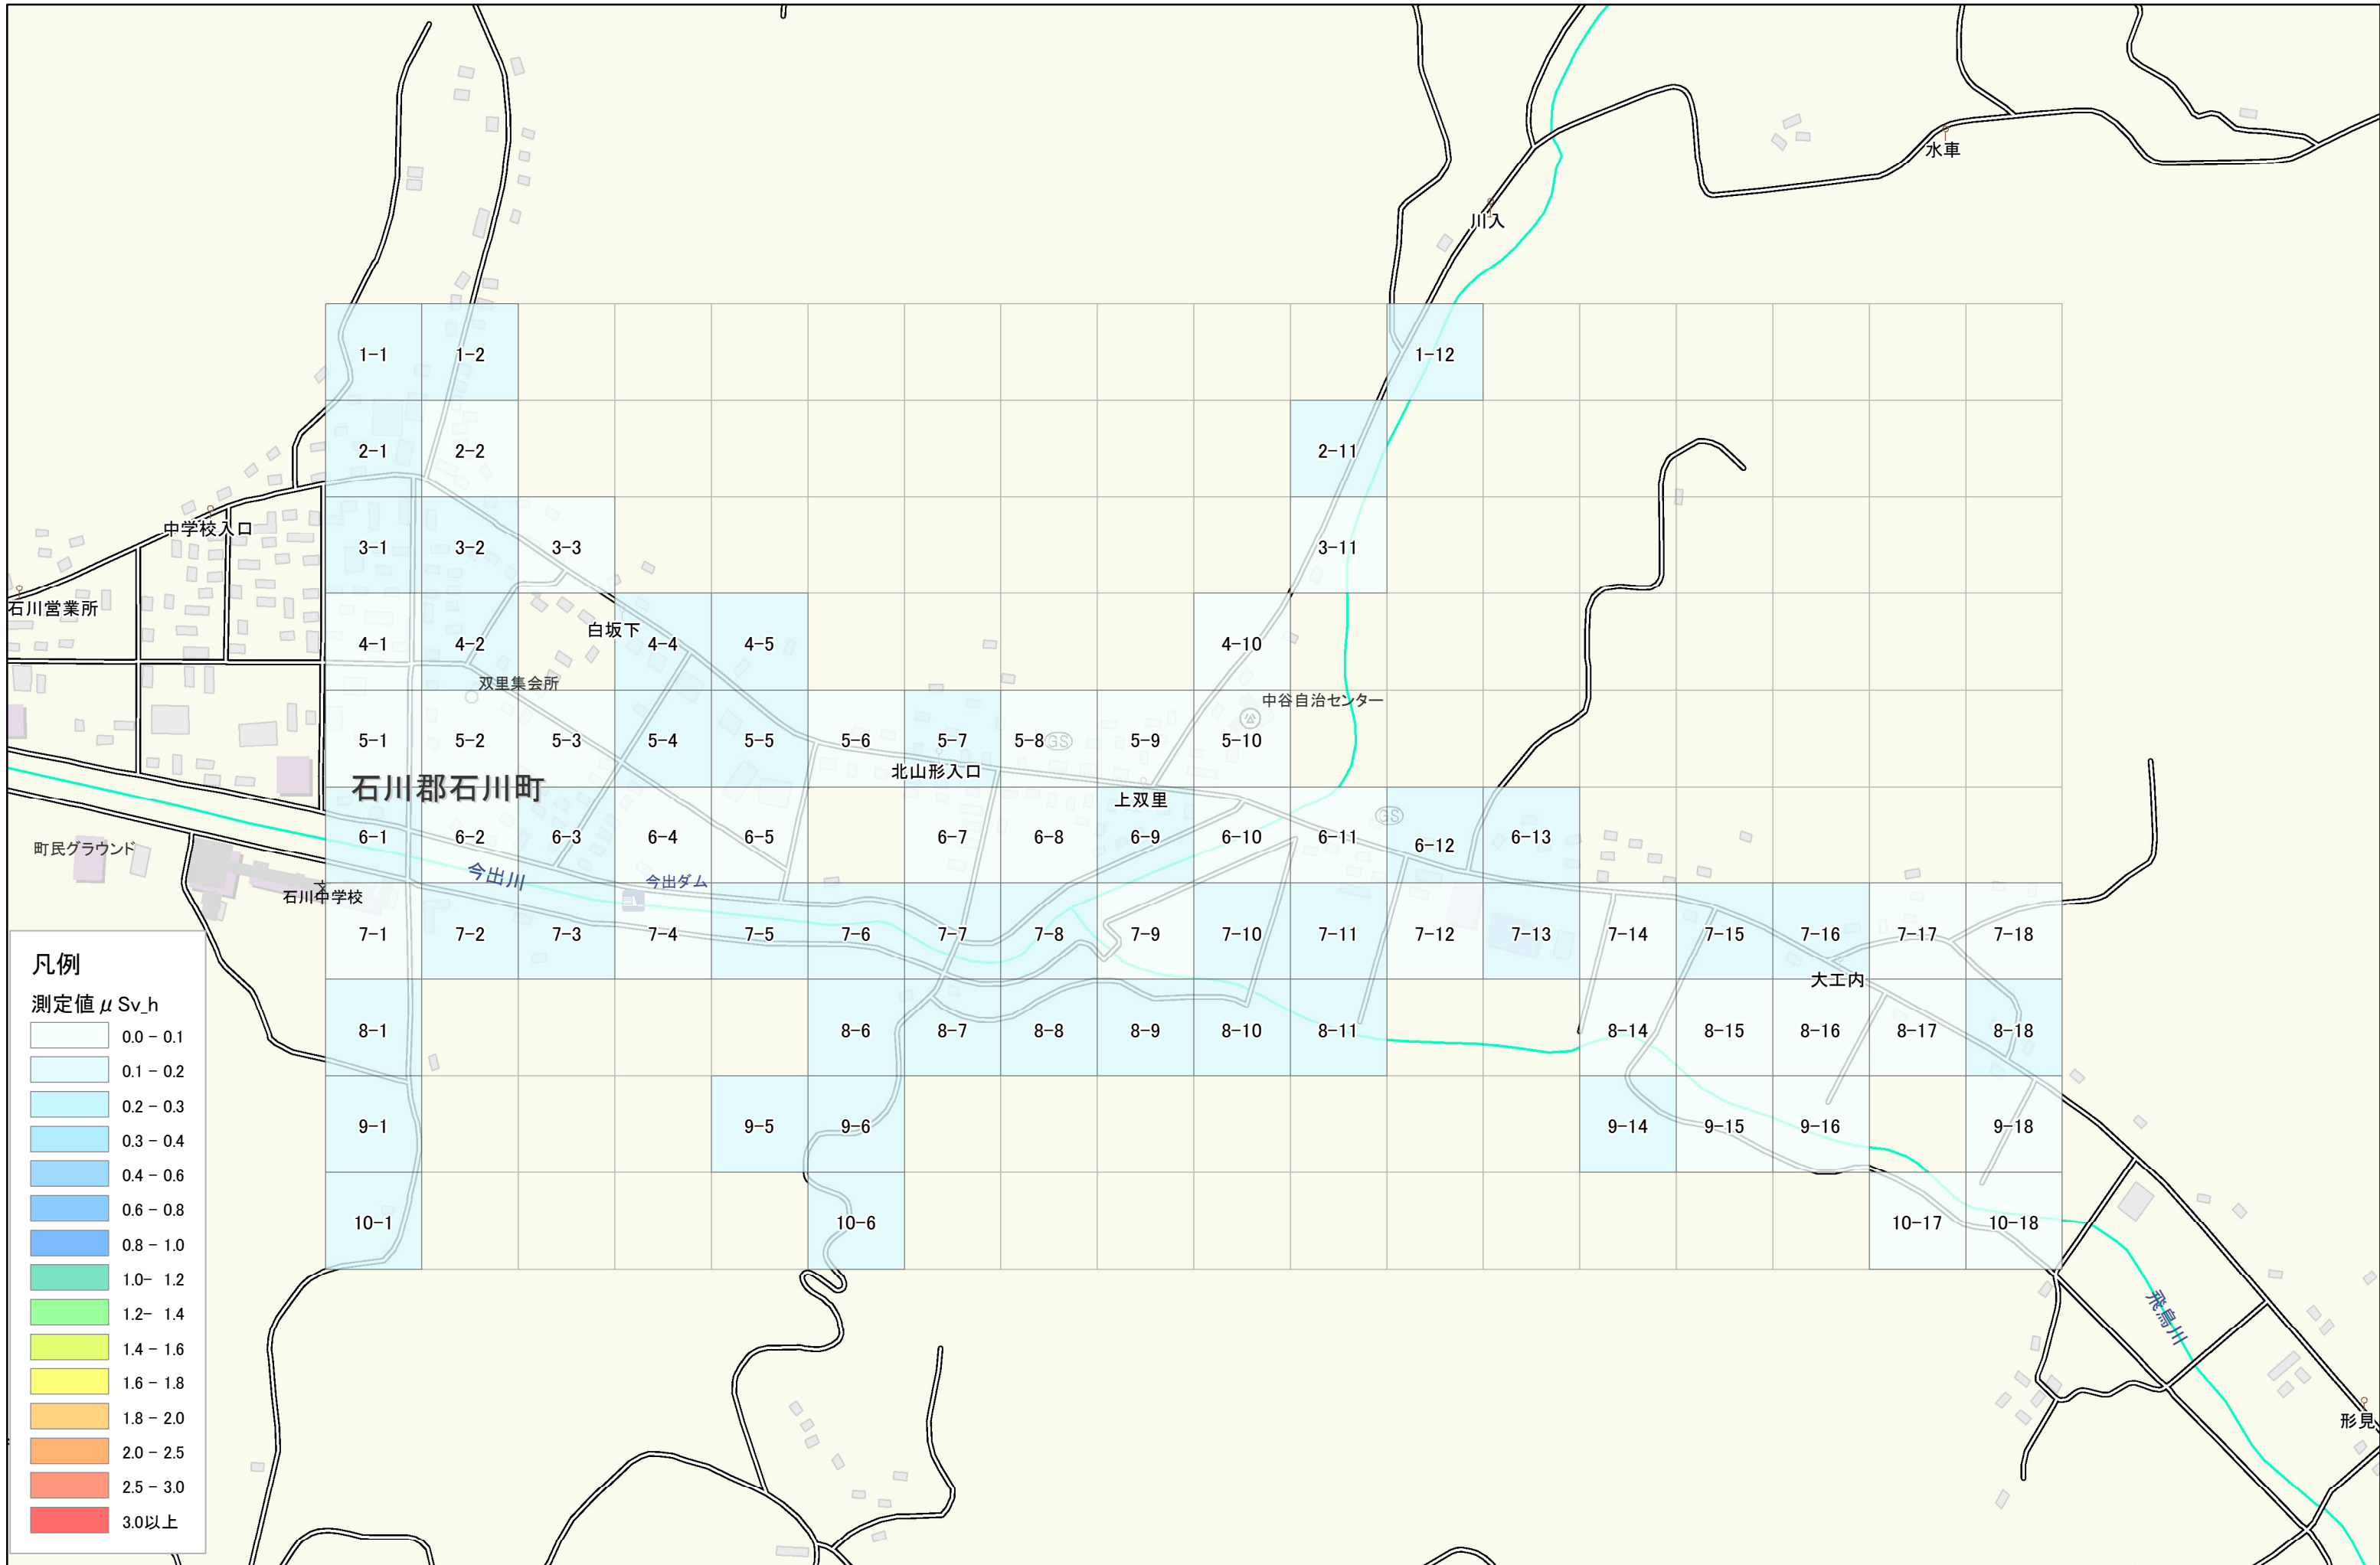

石川町

双里字神主付近

1km × 1.8km

1:6,000

凡例

測定値 μSv_h

0.0 - 0.1
0.1 - 0.2
0.2 - 0.3
0.3 - 0.4
0.4 - 0.6
0.6 - 0.8
0.8 - 1.0
1.0 - 1.2
1.2 - 1.4
1.4 - 1.6
1.6 - 1.8
1.8 - 2.0
2.0 - 2.5
2.5 - 3.0
3.0以上