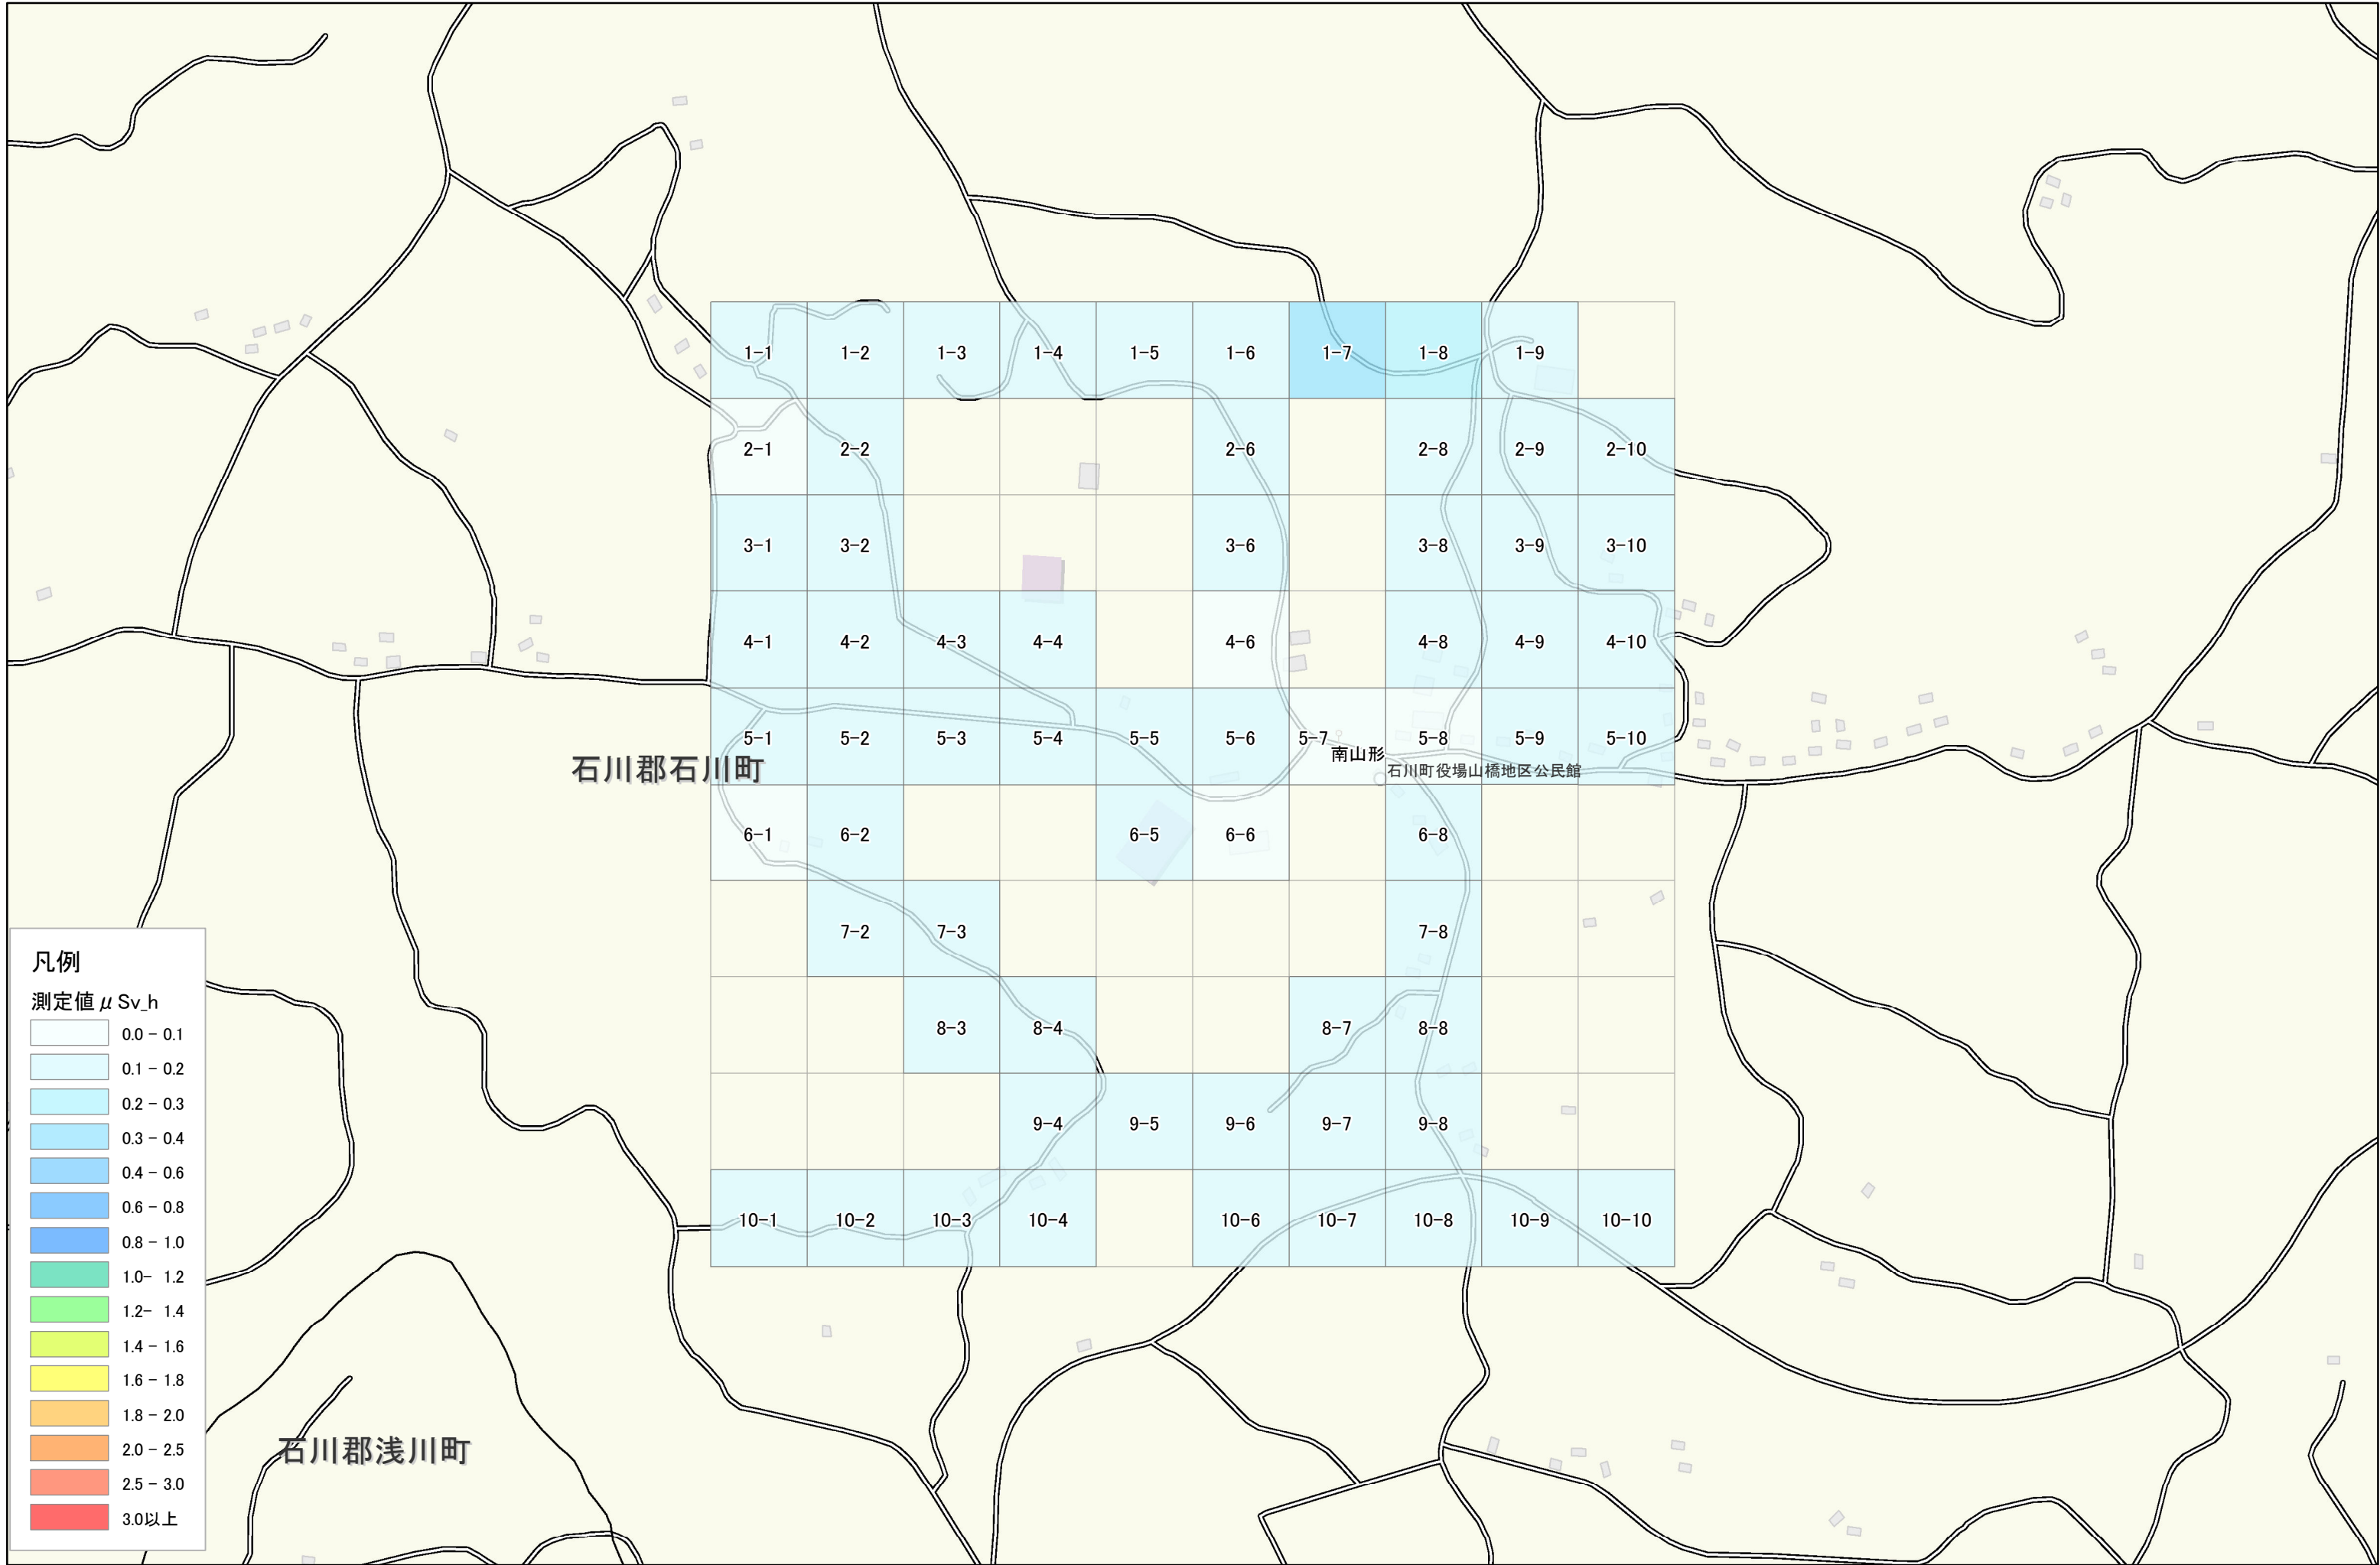

石川町

南山形字中野沢付近

1km × 1km

1:6,000

凡例

測定値  $\mu\text{Sv}_h$