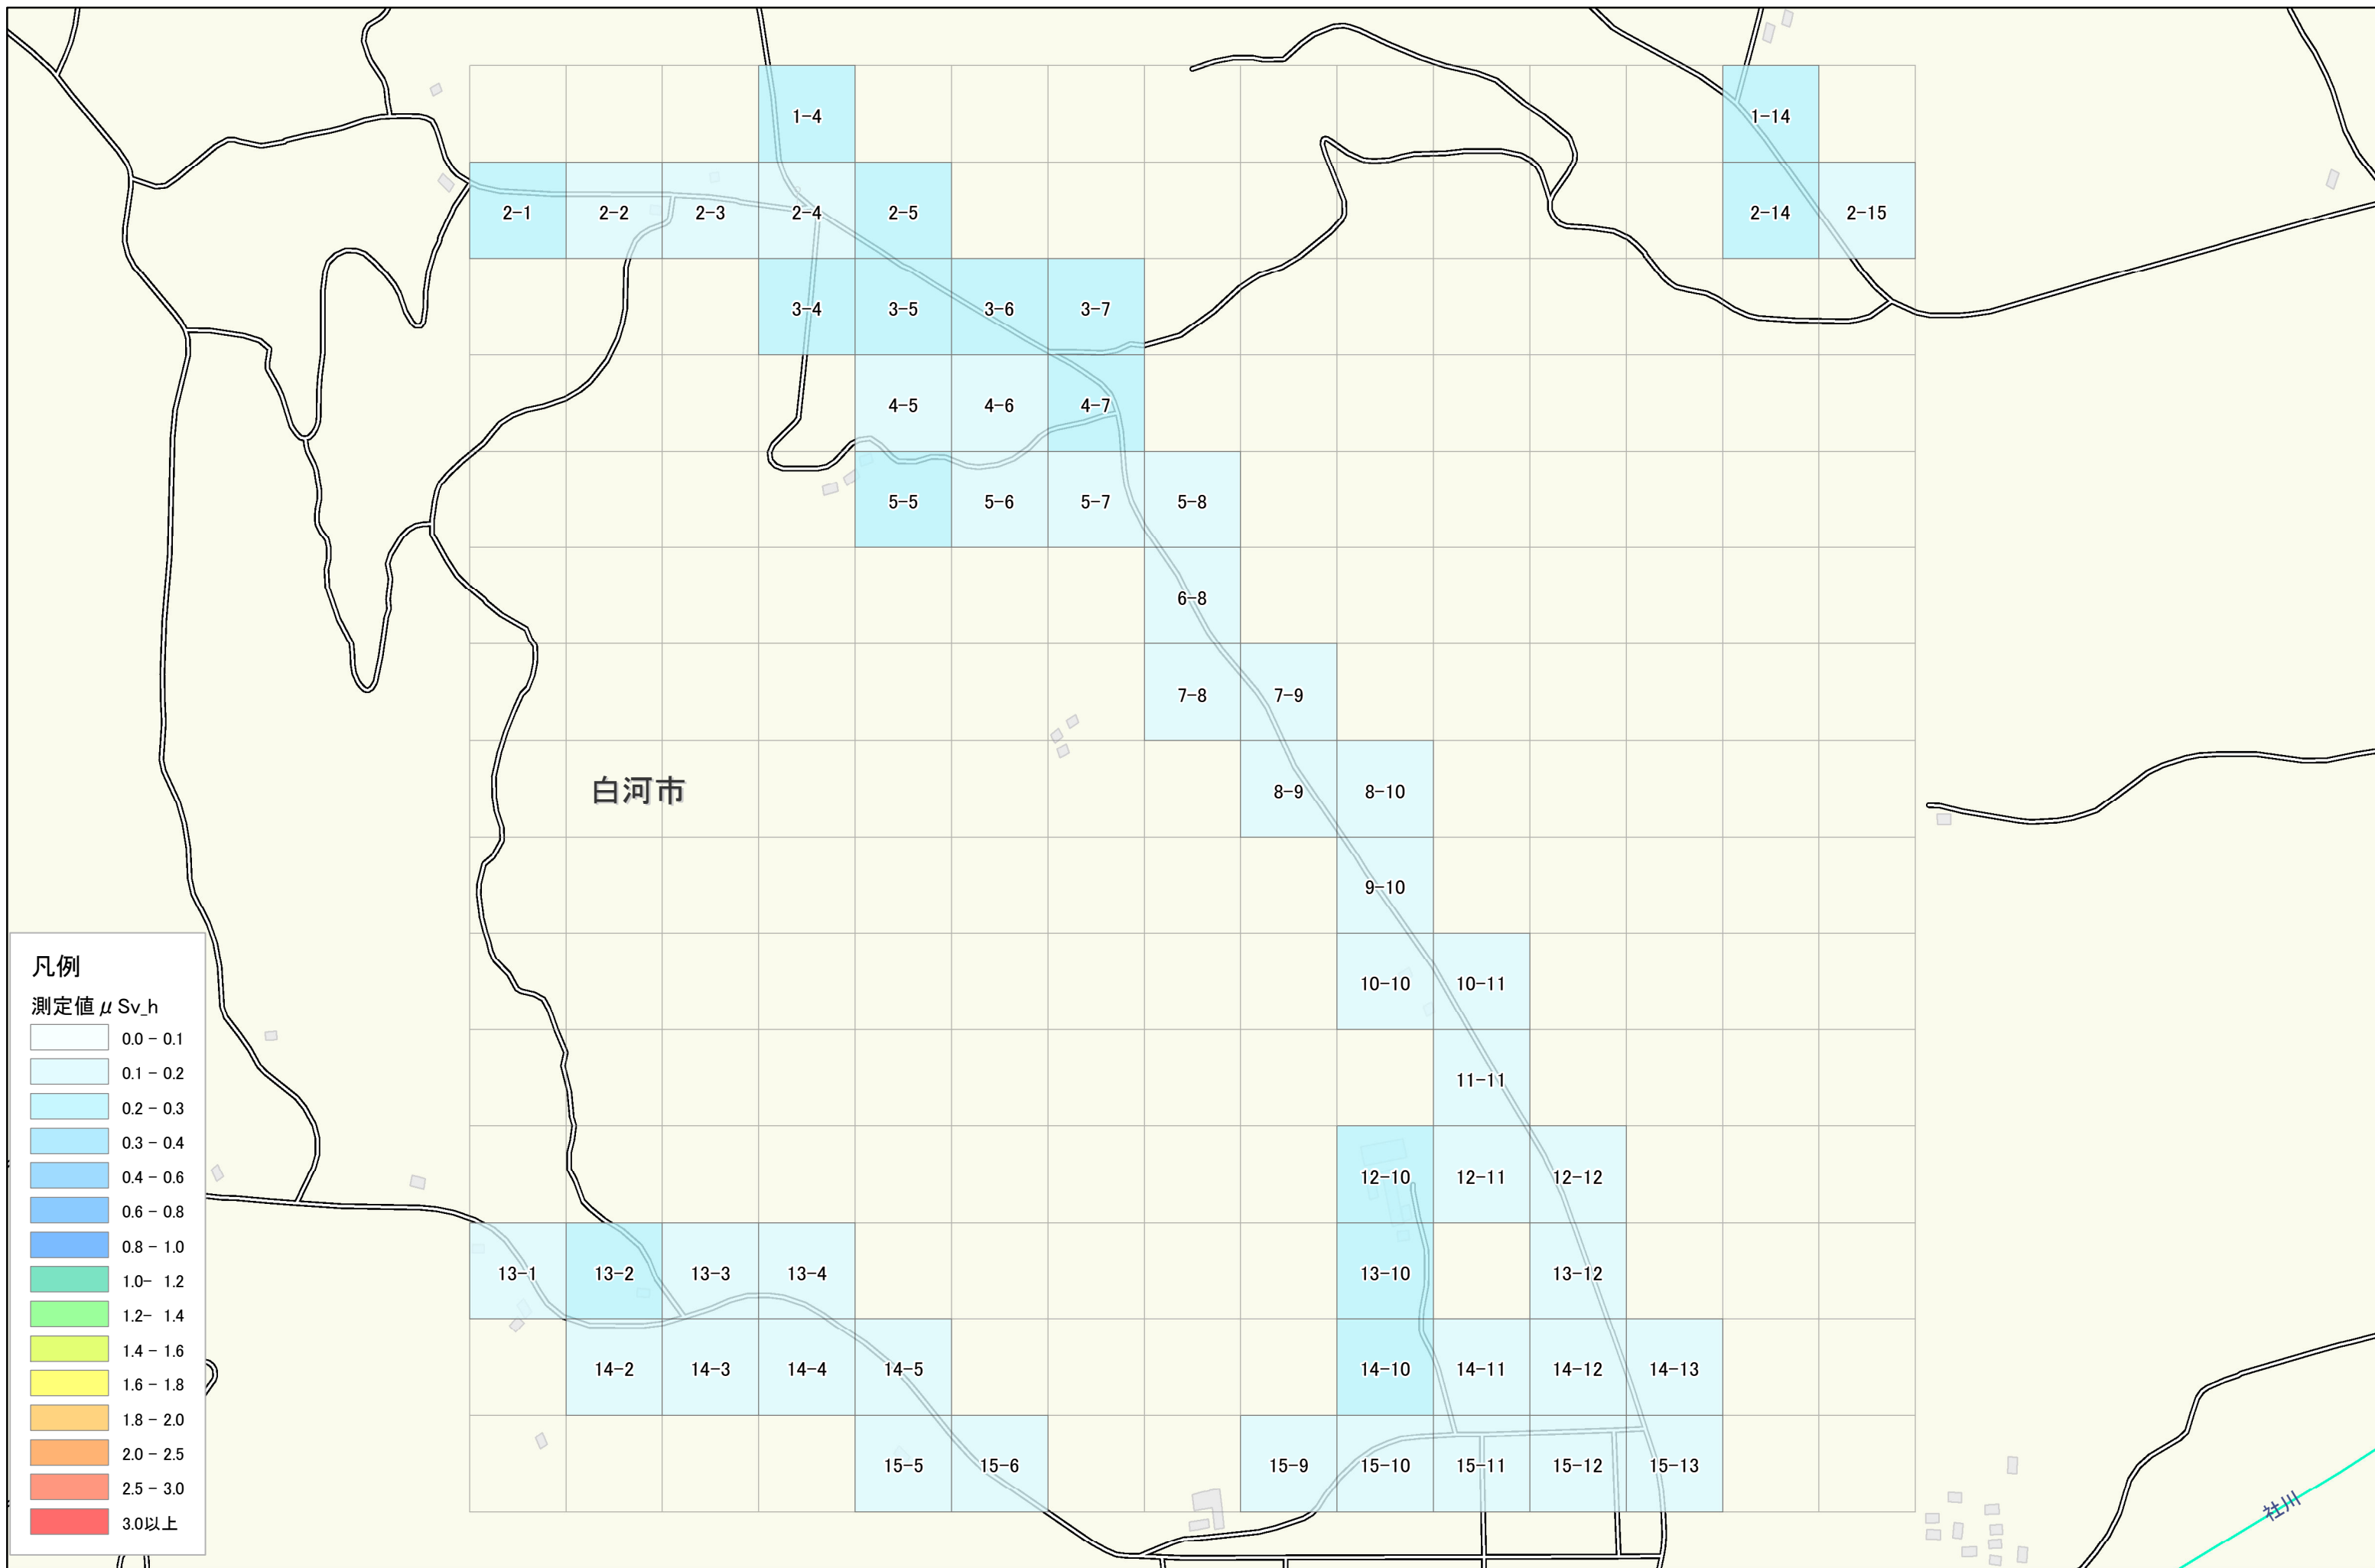

白河市

旗宿大久保付近

1.5km × 1.5km

1:6,000

凡例

測定値 μSv_h