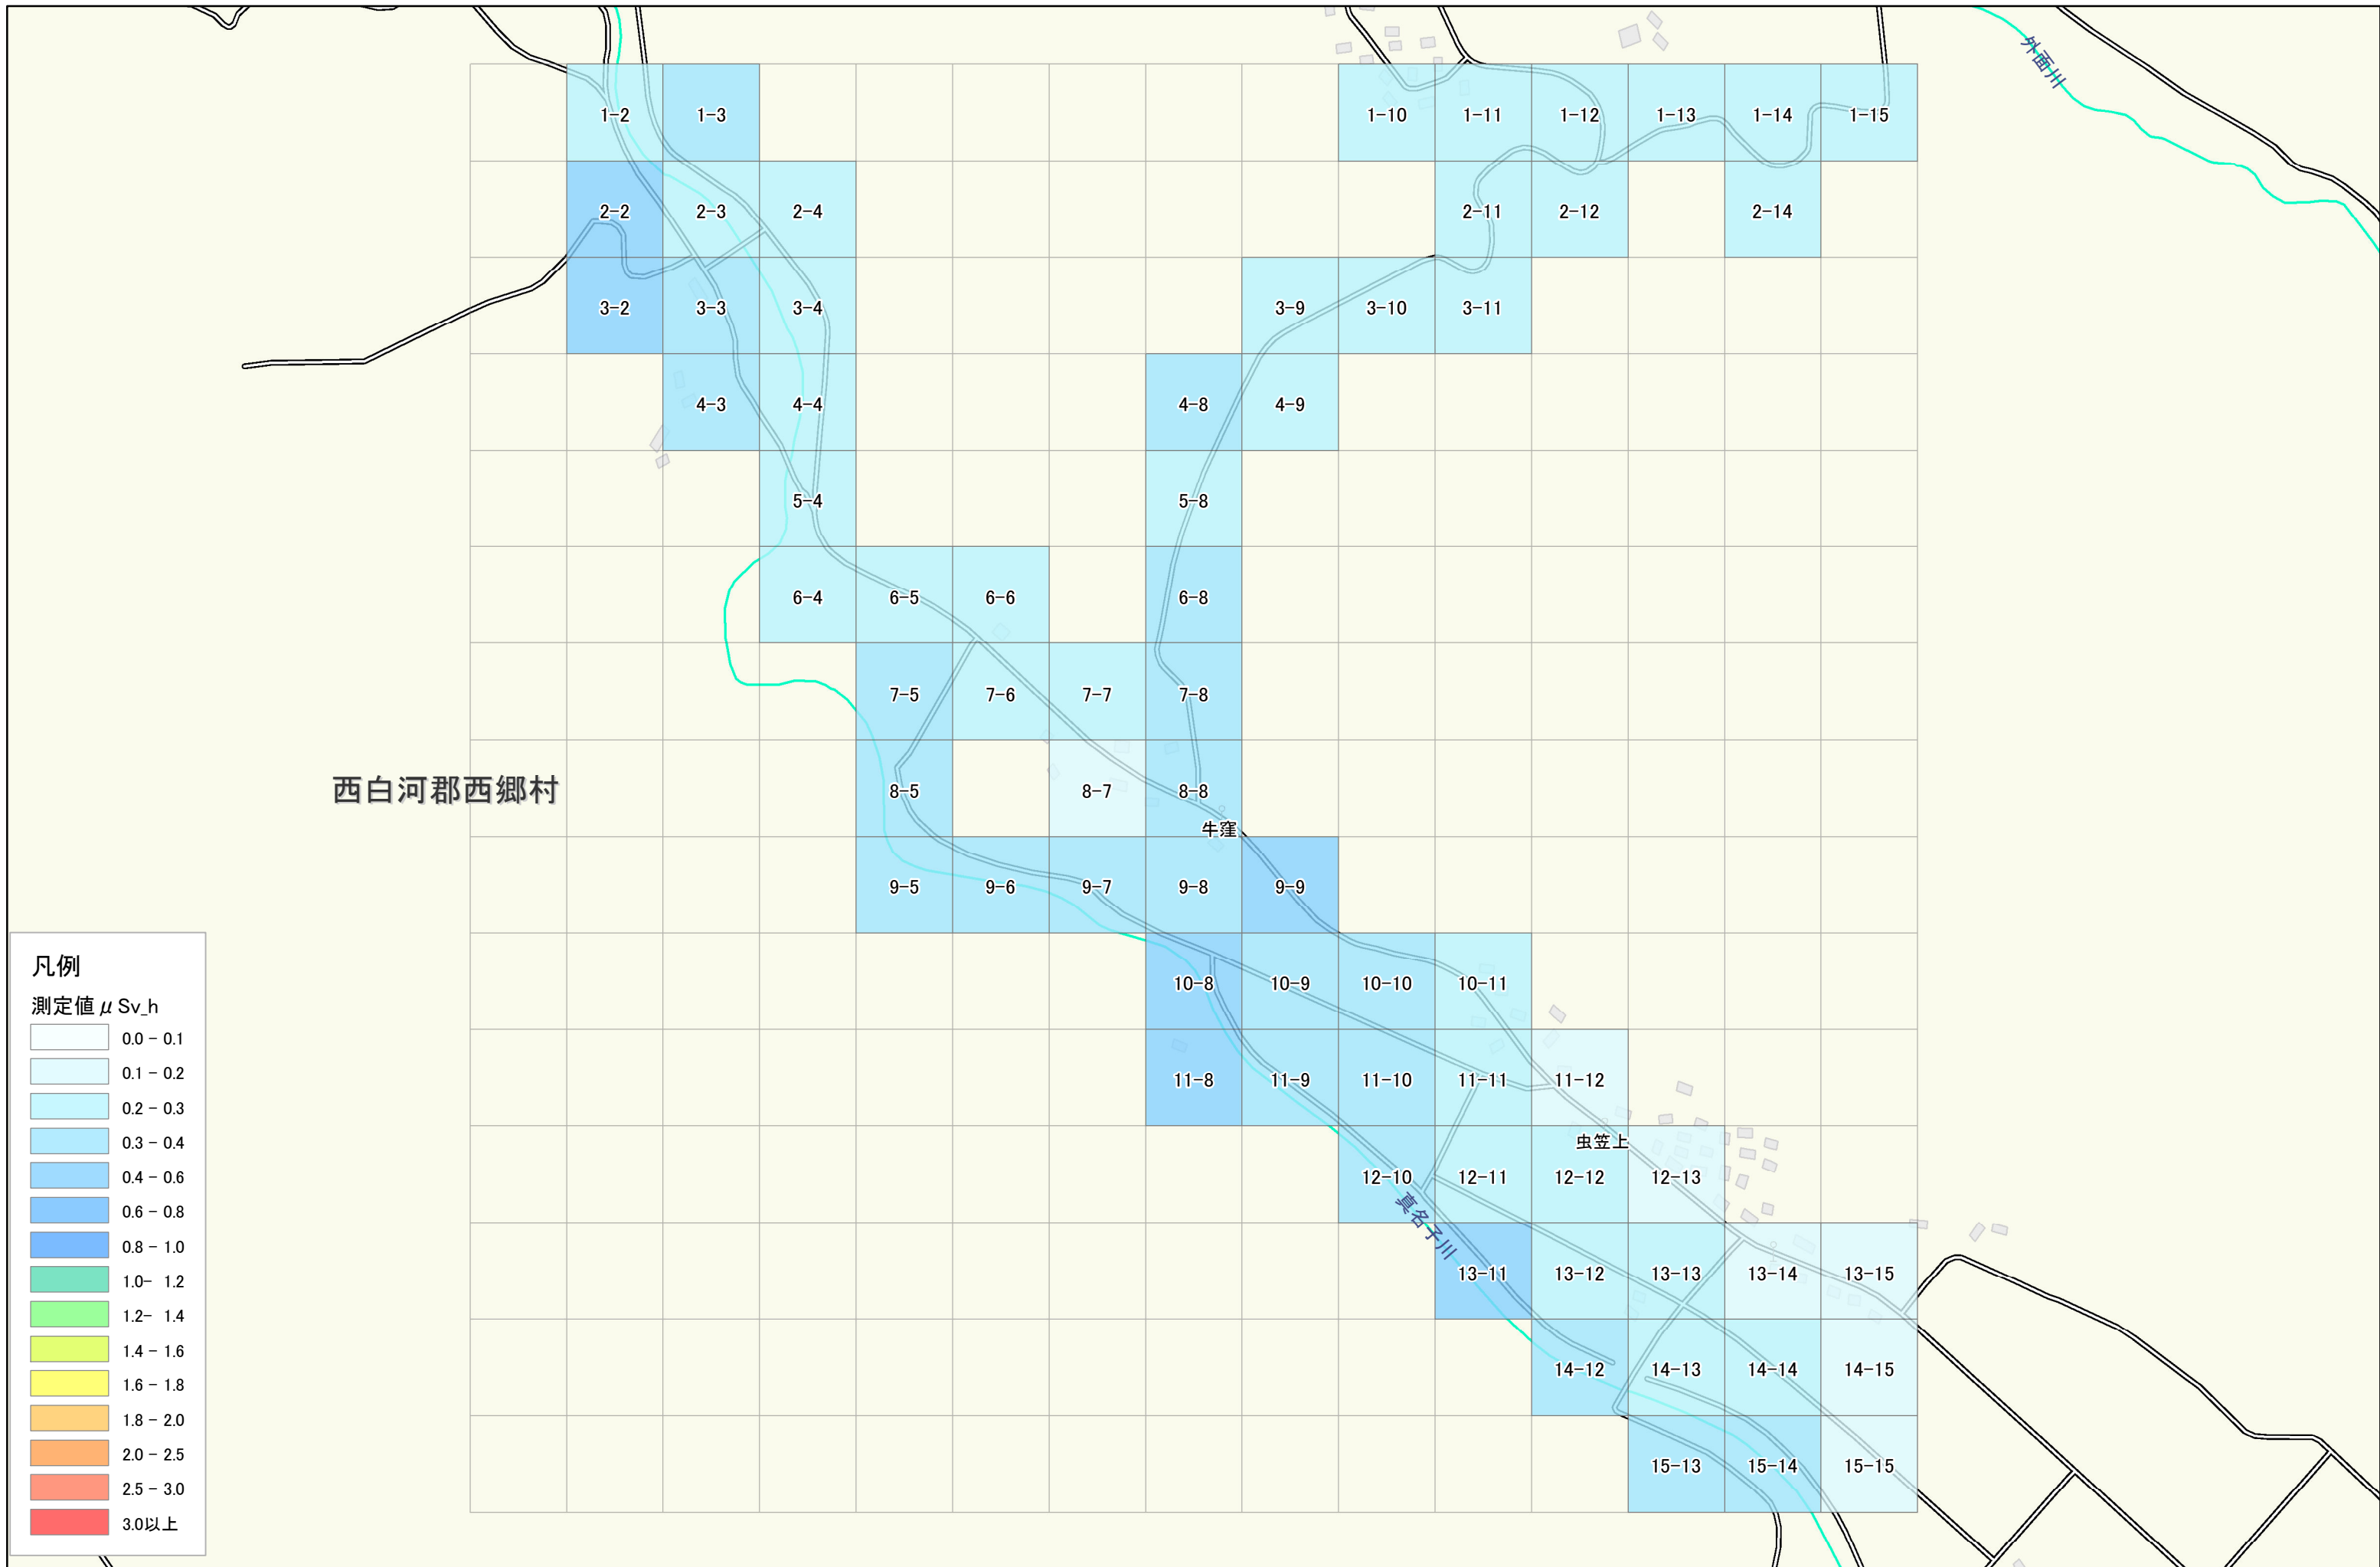

西郷村

羽太牛窪付近

1.5km × 1.5km

1:6,000

西白河郡西郷村

牛窪

虫笠上

真名子川

凡例

測定値  $\mu\text{Sv}_h$