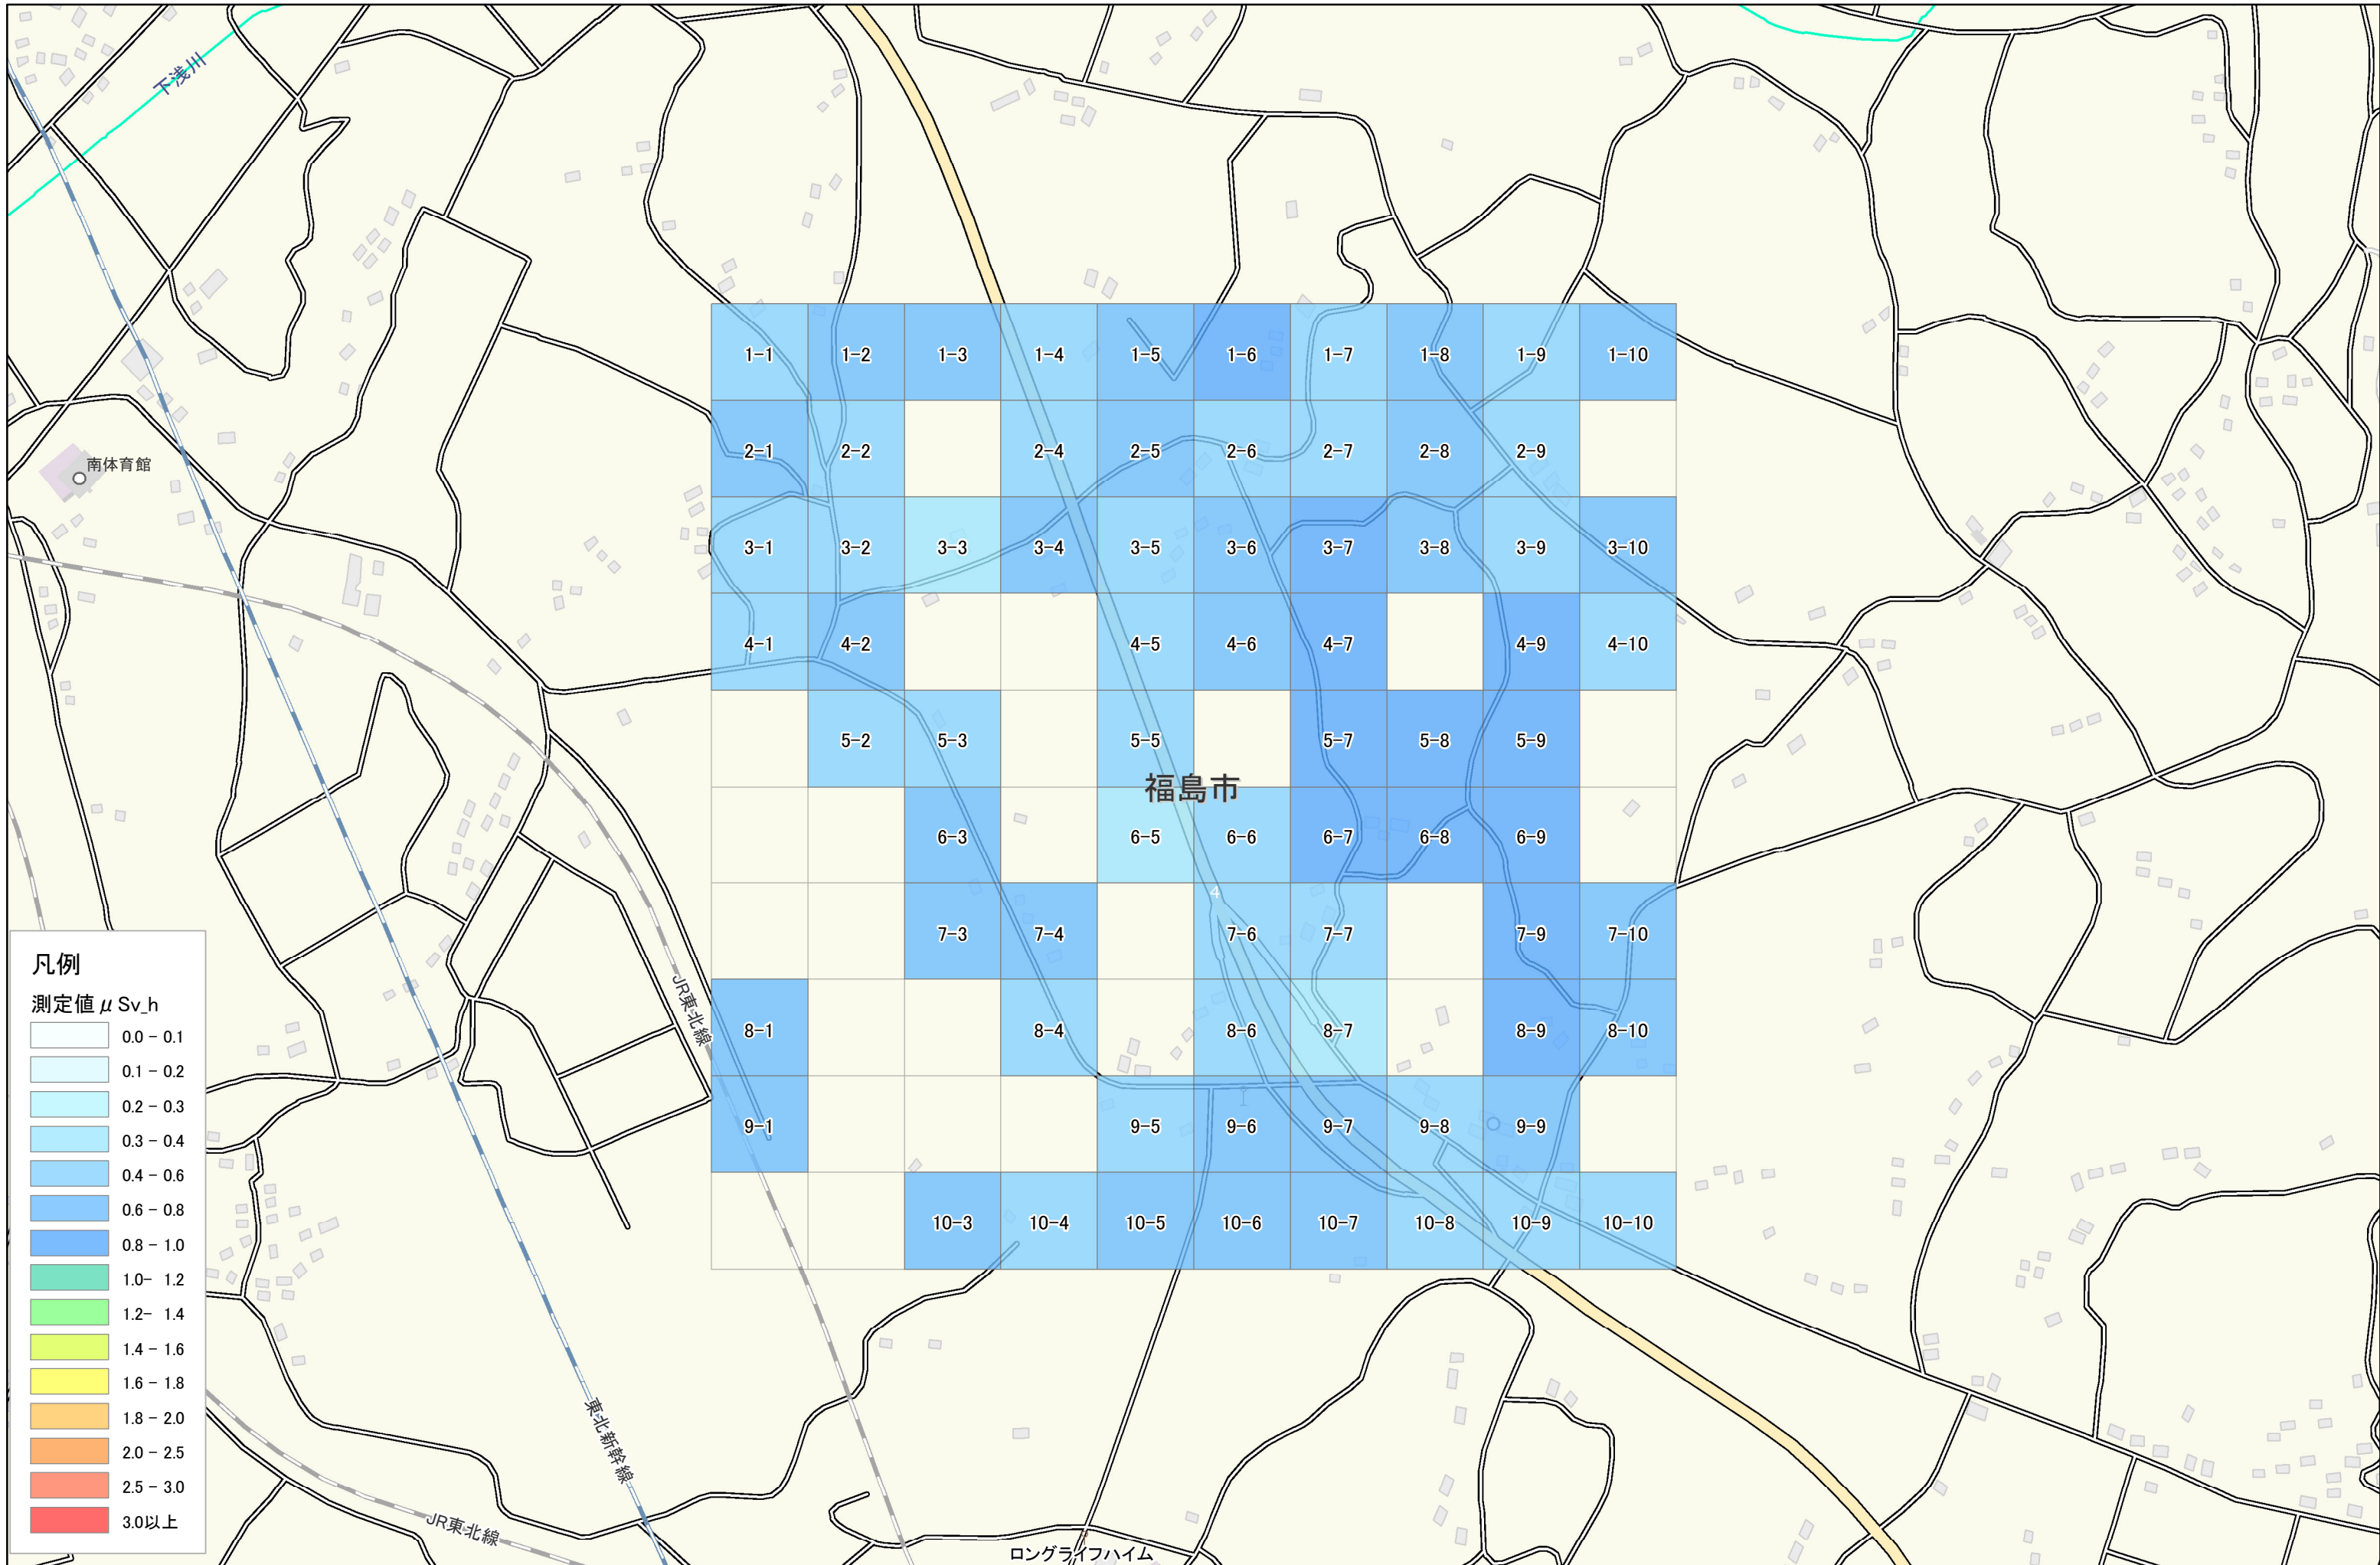

福島市

松川町金沢天沼付近

1km × 1km

1:6,000

凡例

測定値  $\mu\text{Sv}_h$