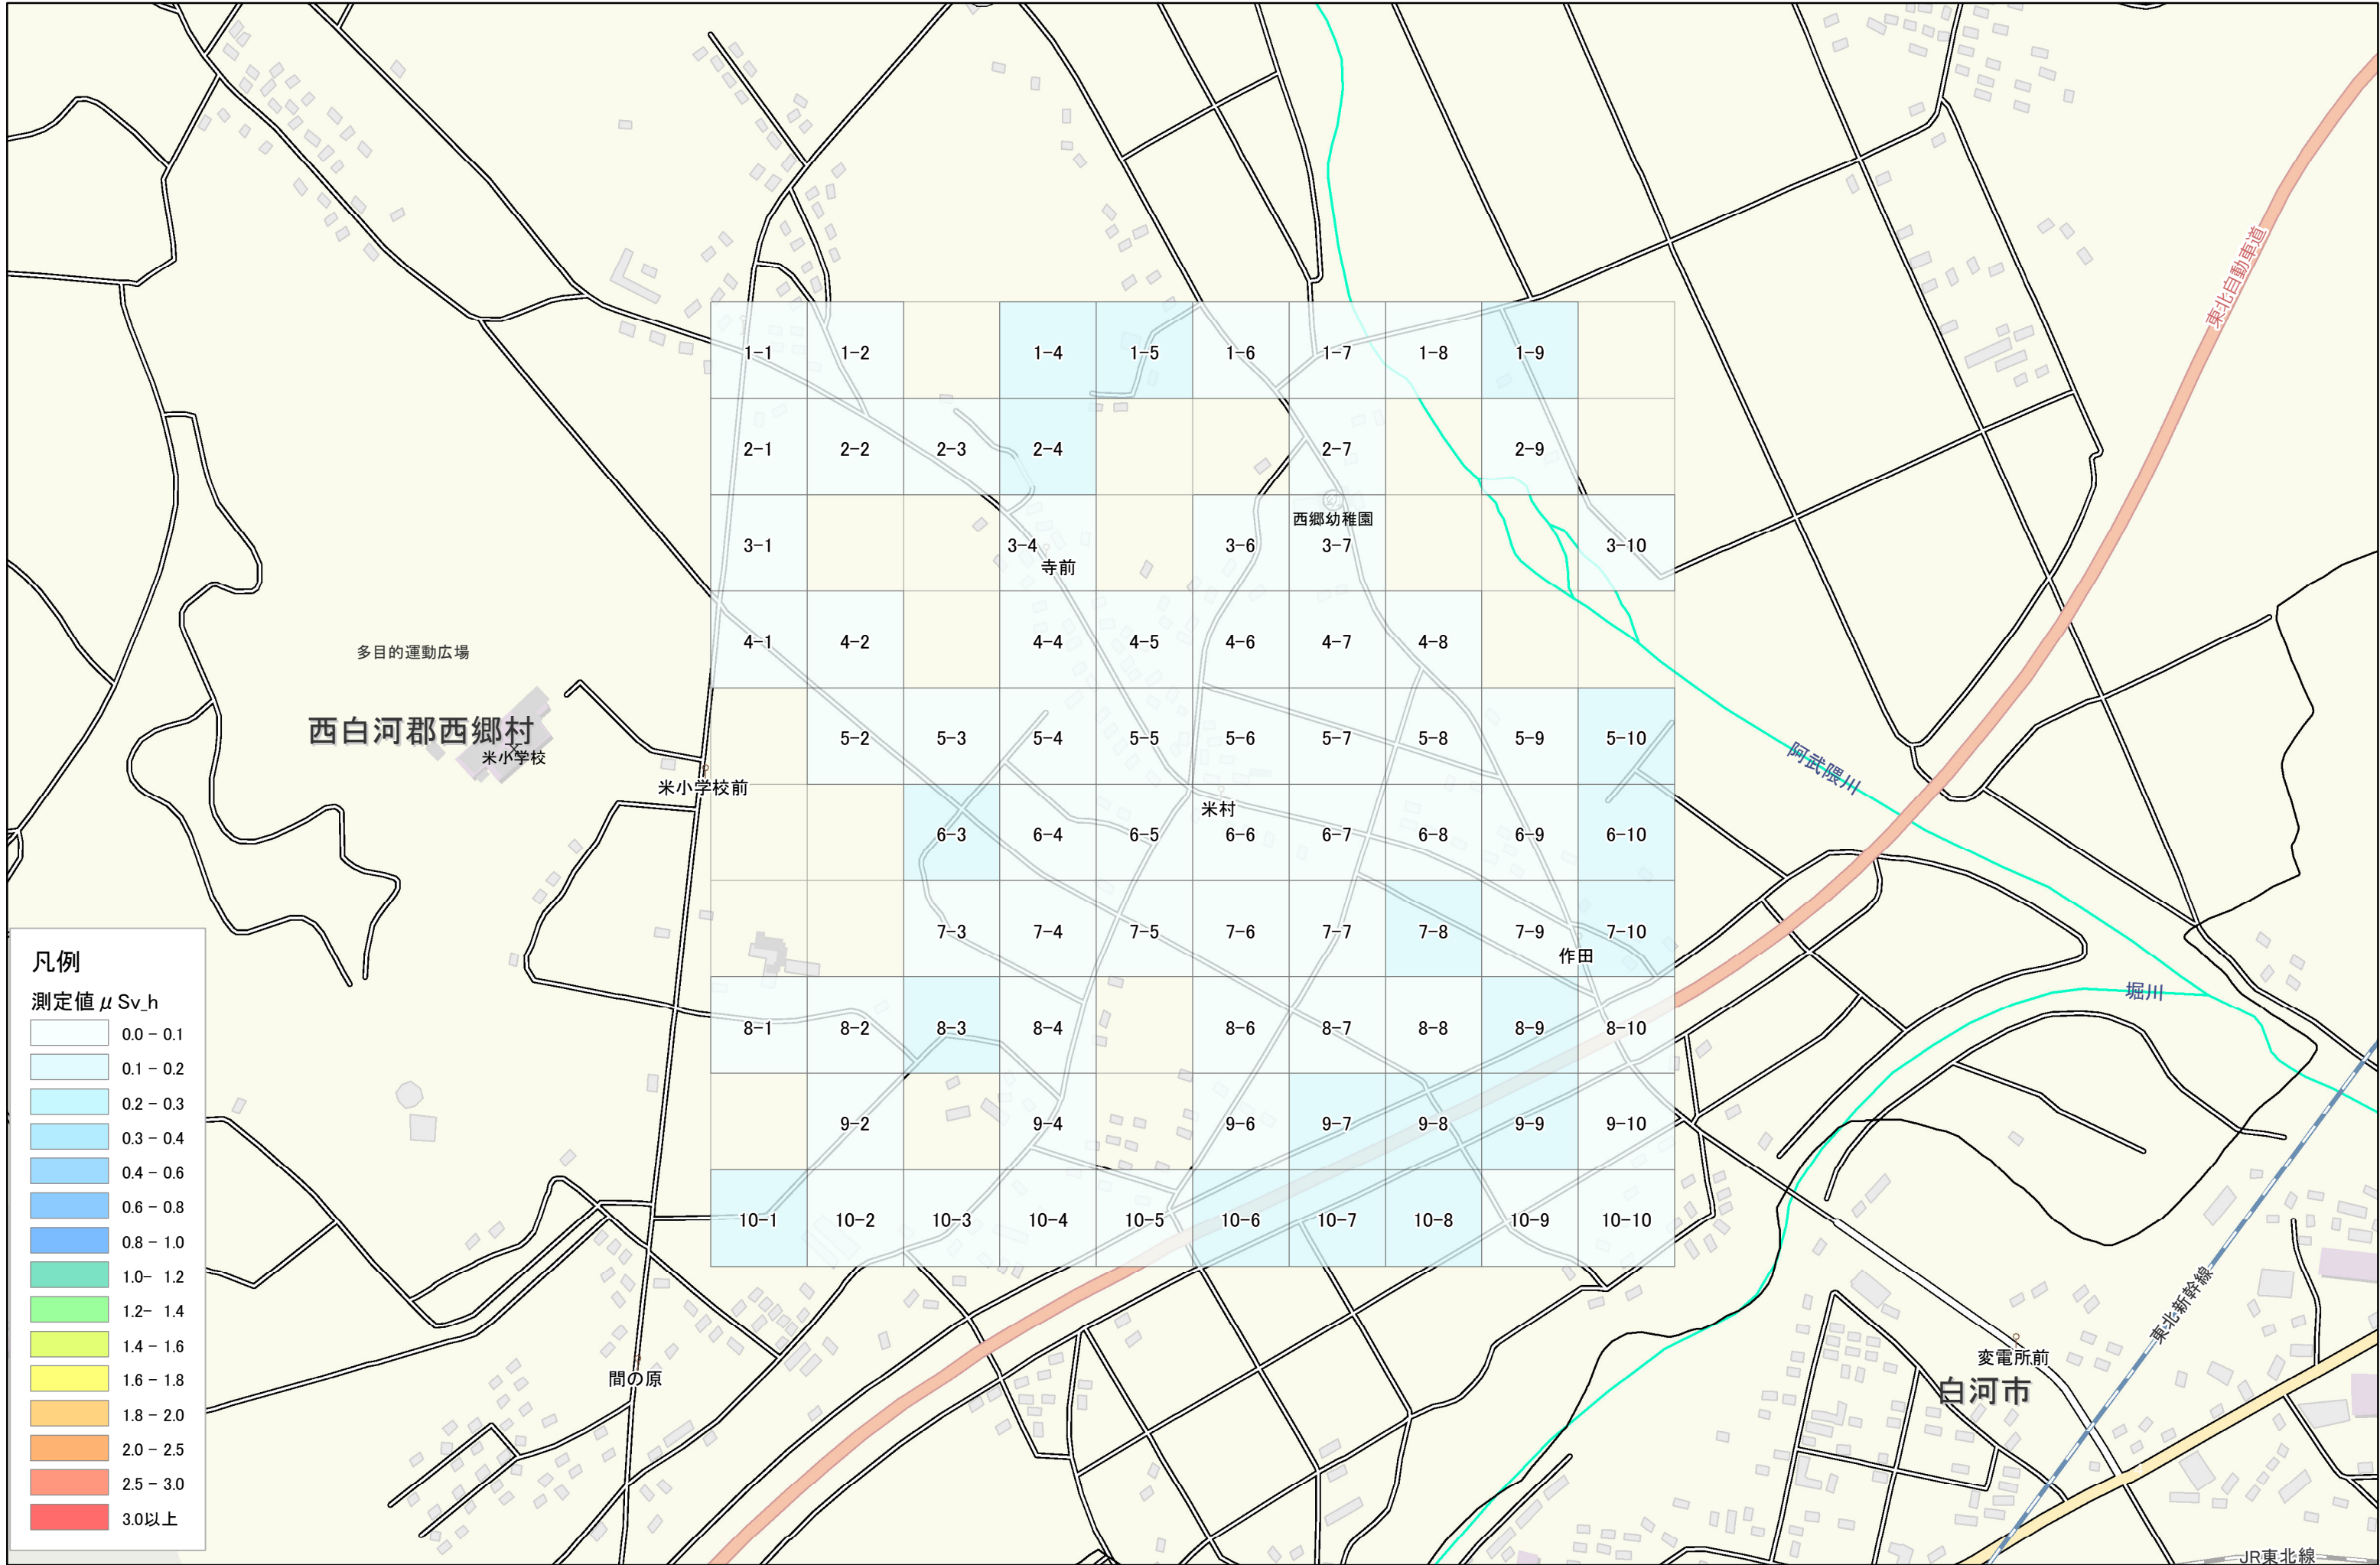

西郷村

米字米村付近

1km × 1km

1:6,000

凡例

測定値 μSv_h

0.0 - 0.1
0.1 - 0.2
0.2 - 0.3
0.3 - 0.4
0.4 - 0.6
0.6 - 0.8
0.8 - 1.0
1.0 - 1.2
1.2 - 1.4
1.4 - 1.6
1.6 - 1.8
1.8 - 2.0
2.0 - 2.5
2.5 - 3.0
3.0以上

多目的運動広場

西白河郡西郷村
米小学校

米小学校前

寺前

西郷幼稚園

米村

作田

堀川

間の原

変電所前
白河市

東北新幹線

JR東北線