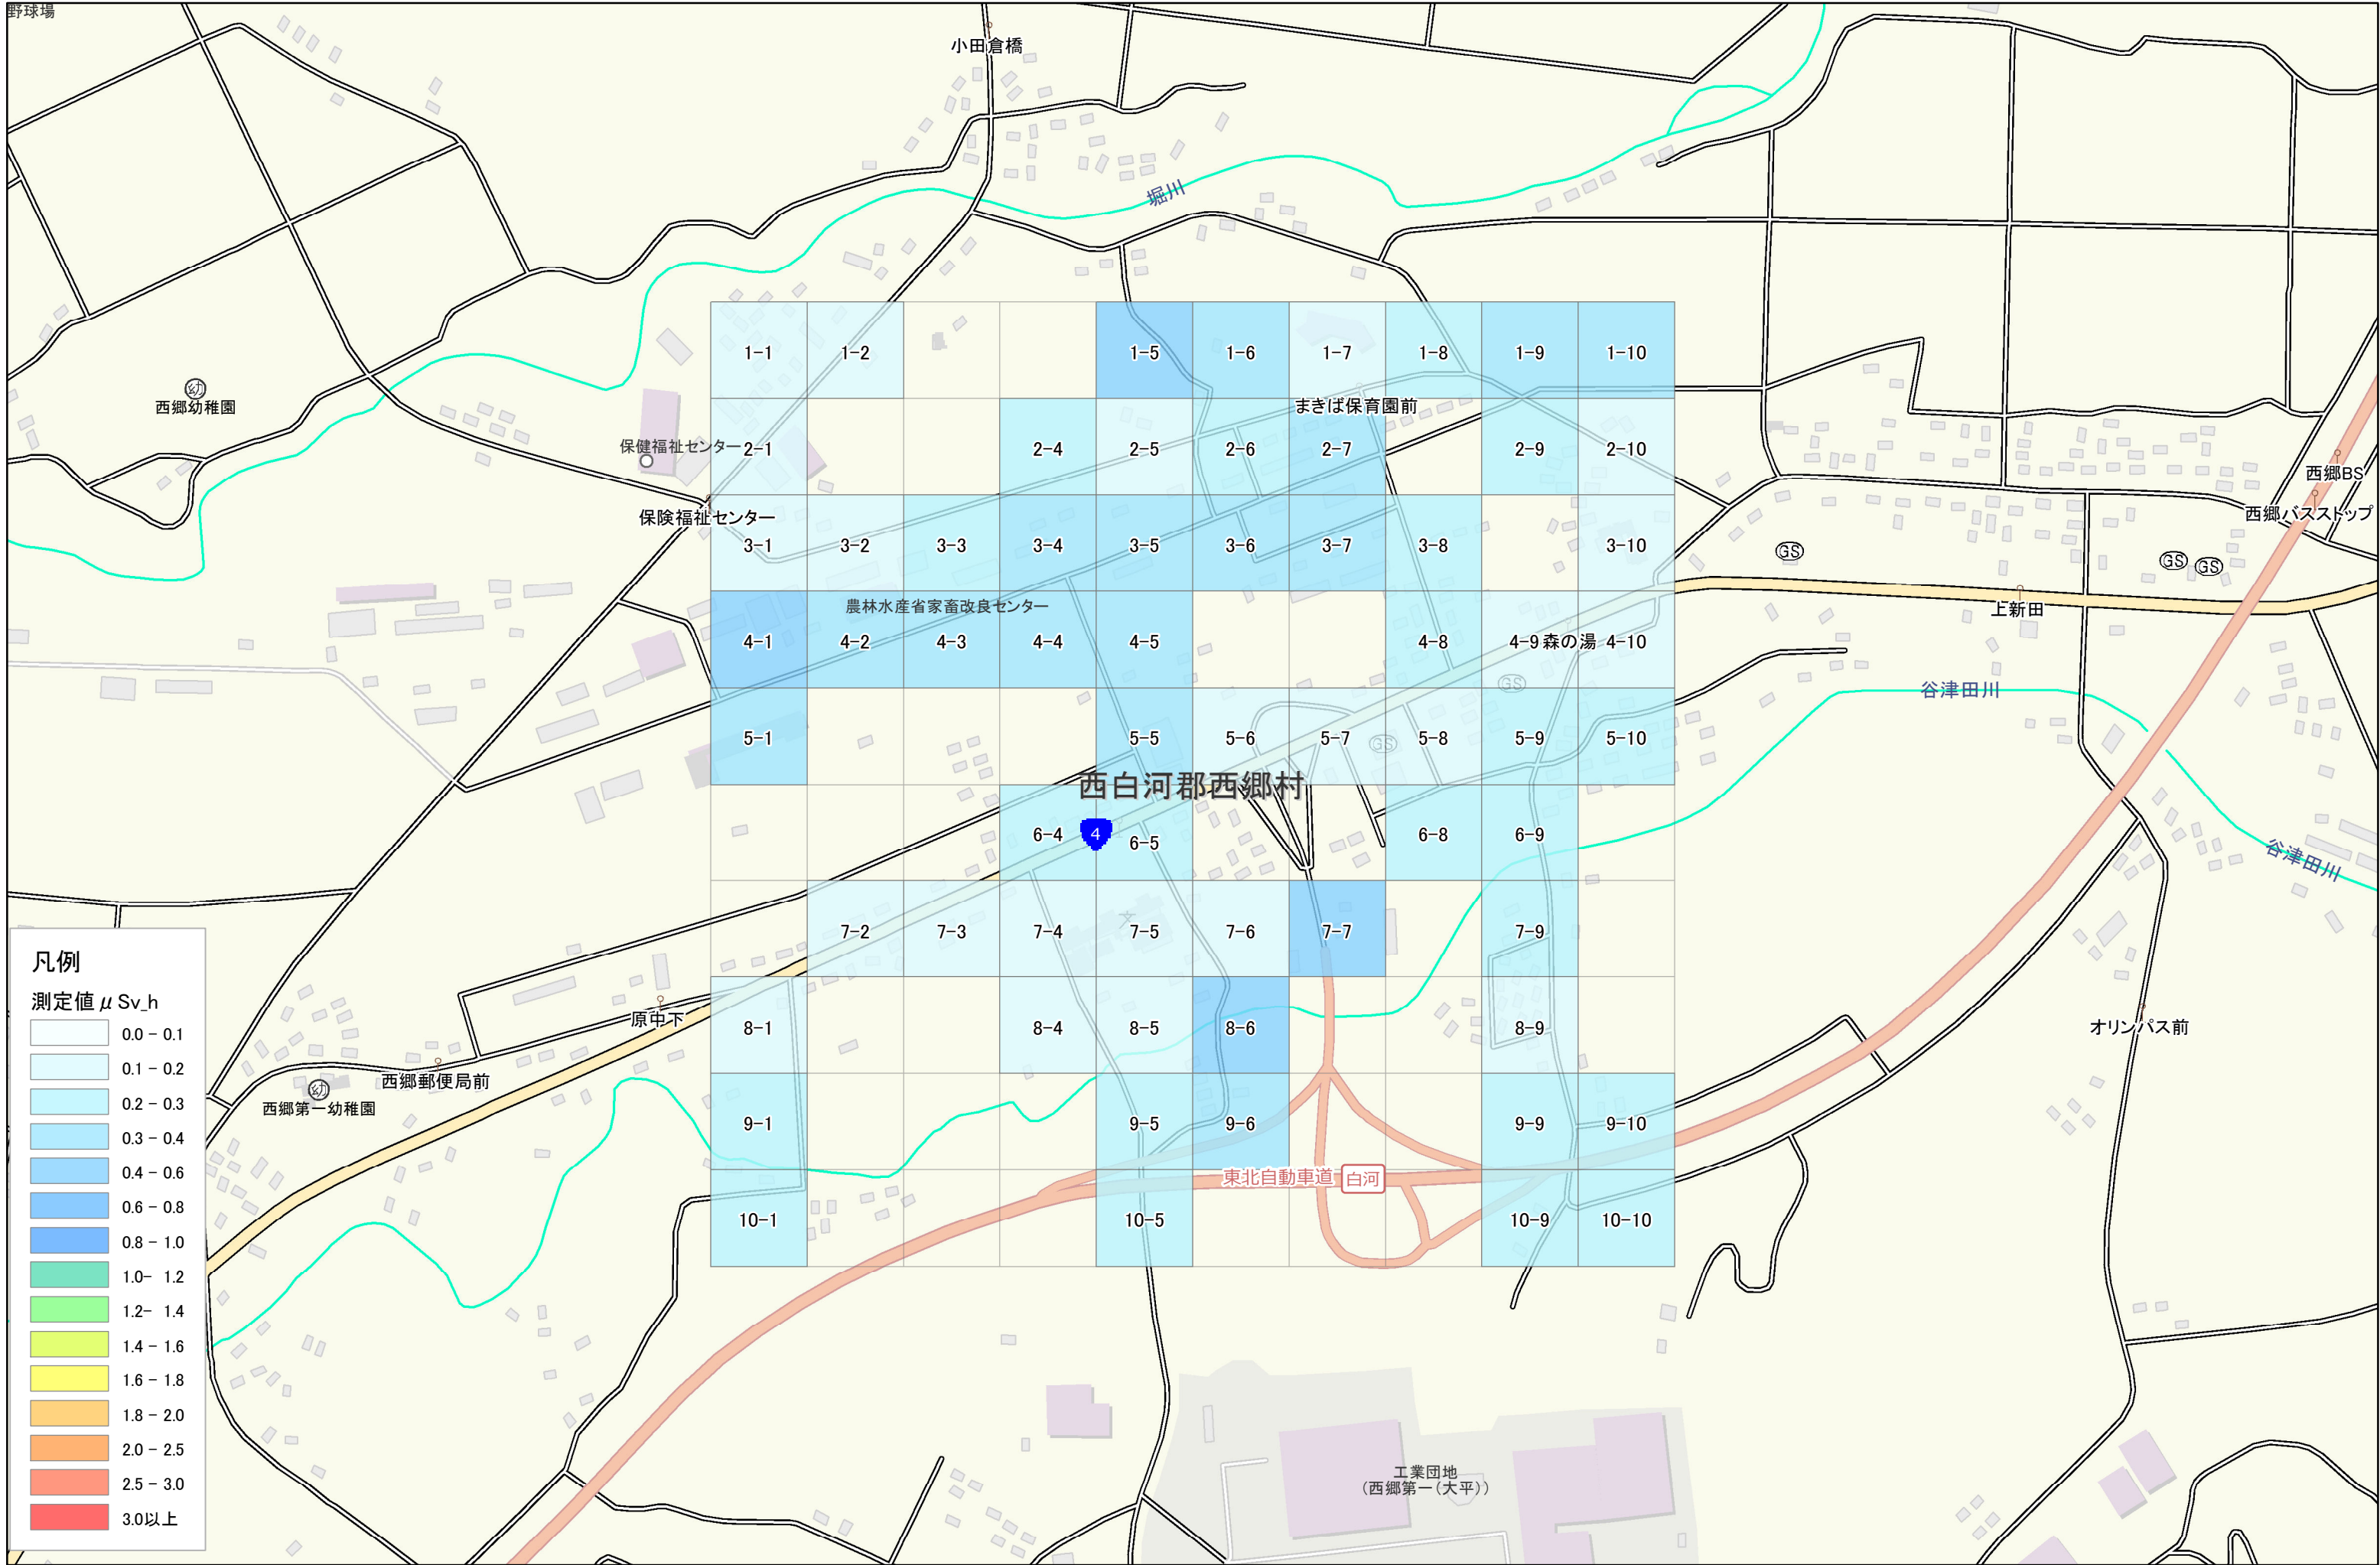

西郷村

小田倉字原中付近

1km × 1km

1:6,000

凡例

測定値 μSv_h

0.0 - 0.1
0.1 - 0.2
0.2 - 0.3
0.3 - 0.4
0.4 - 0.6
0.6 - 0.8
0.8 - 1.0
1.0 - 1.2
1.2 - 1.4
1.4 - 1.6
1.6 - 1.8
1.8 - 2.0
2.0 - 2.5
2.5 - 3.0
3.0以上