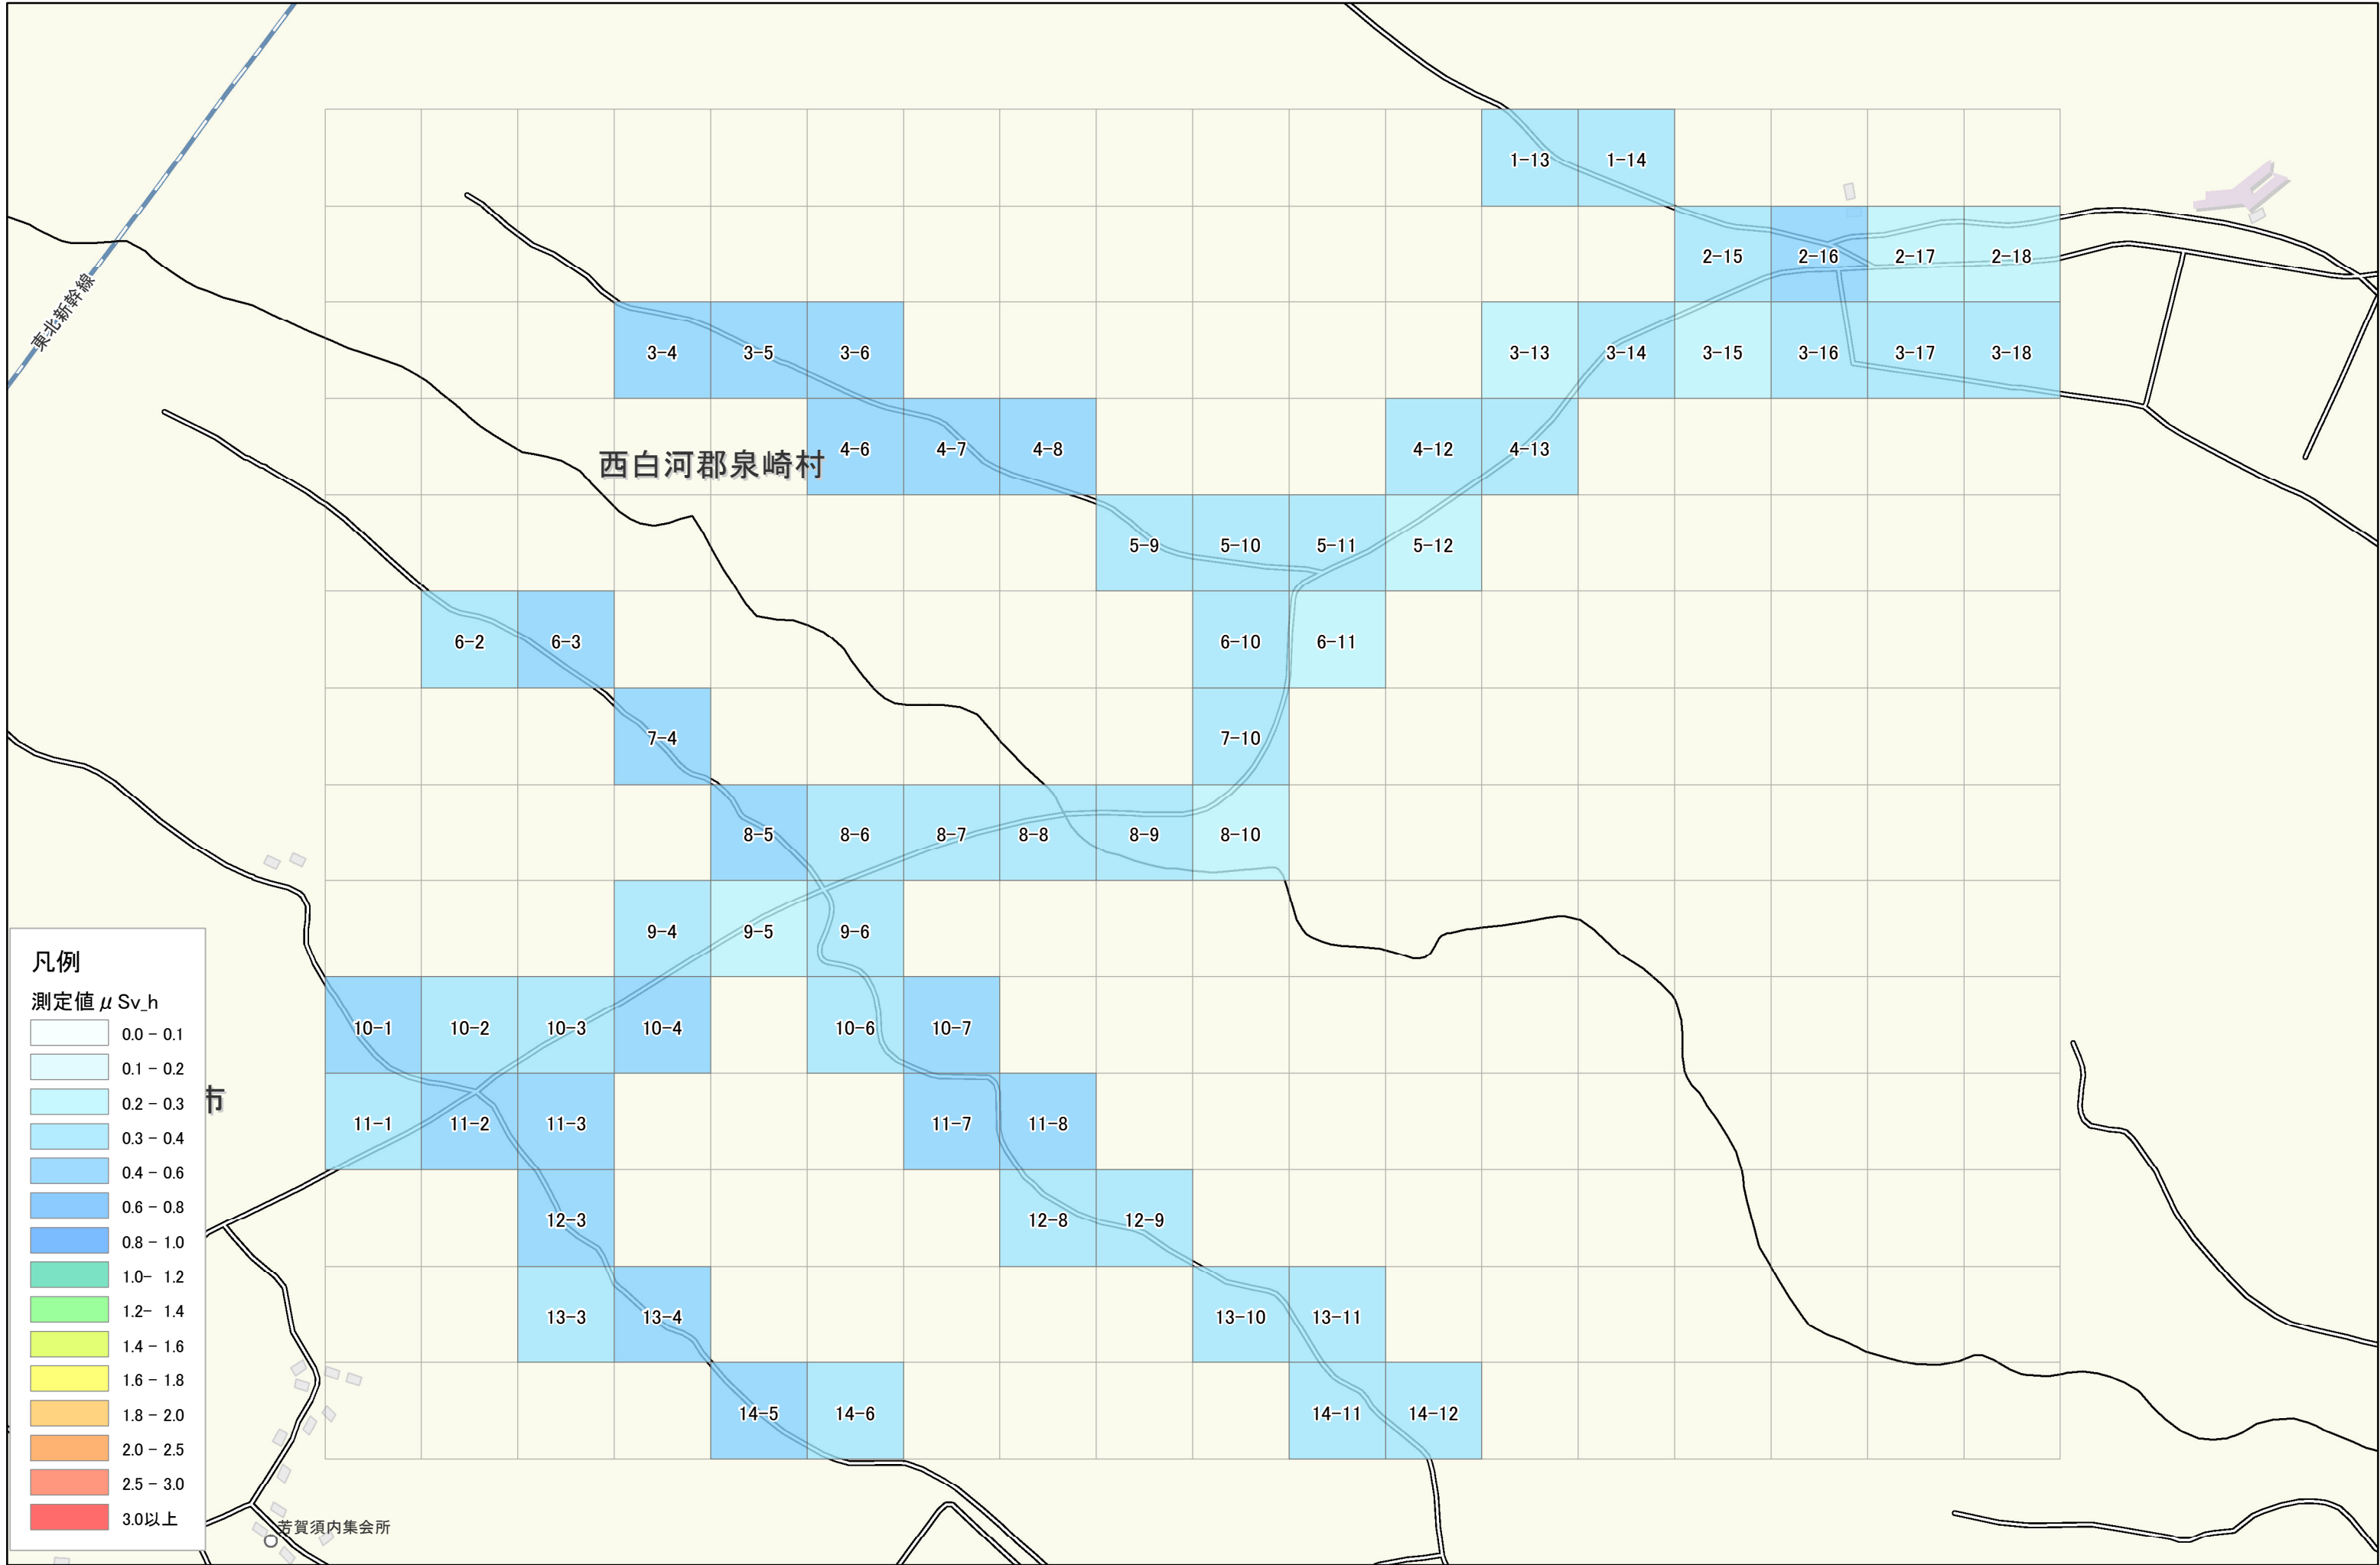

泉崎村

太田川長久保付近

1.4km × 1.8km

1:6,000

凡例

測定値  $\mu\text{Sv}_h$

西白河郡泉崎村

若賀須内集会所