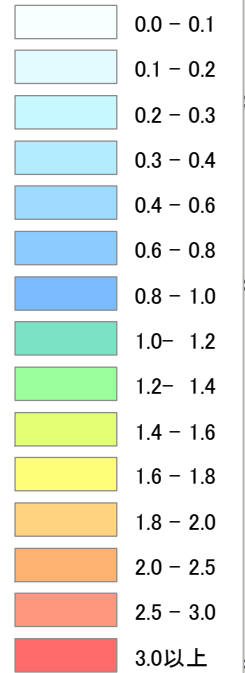

泉崎村

太田川長久保付近

1.4km × 1.8km

1:6,000

凡例

測定値  $\mu\text{Sv}_h$

西白河郡泉崎村

若賀須内集会所