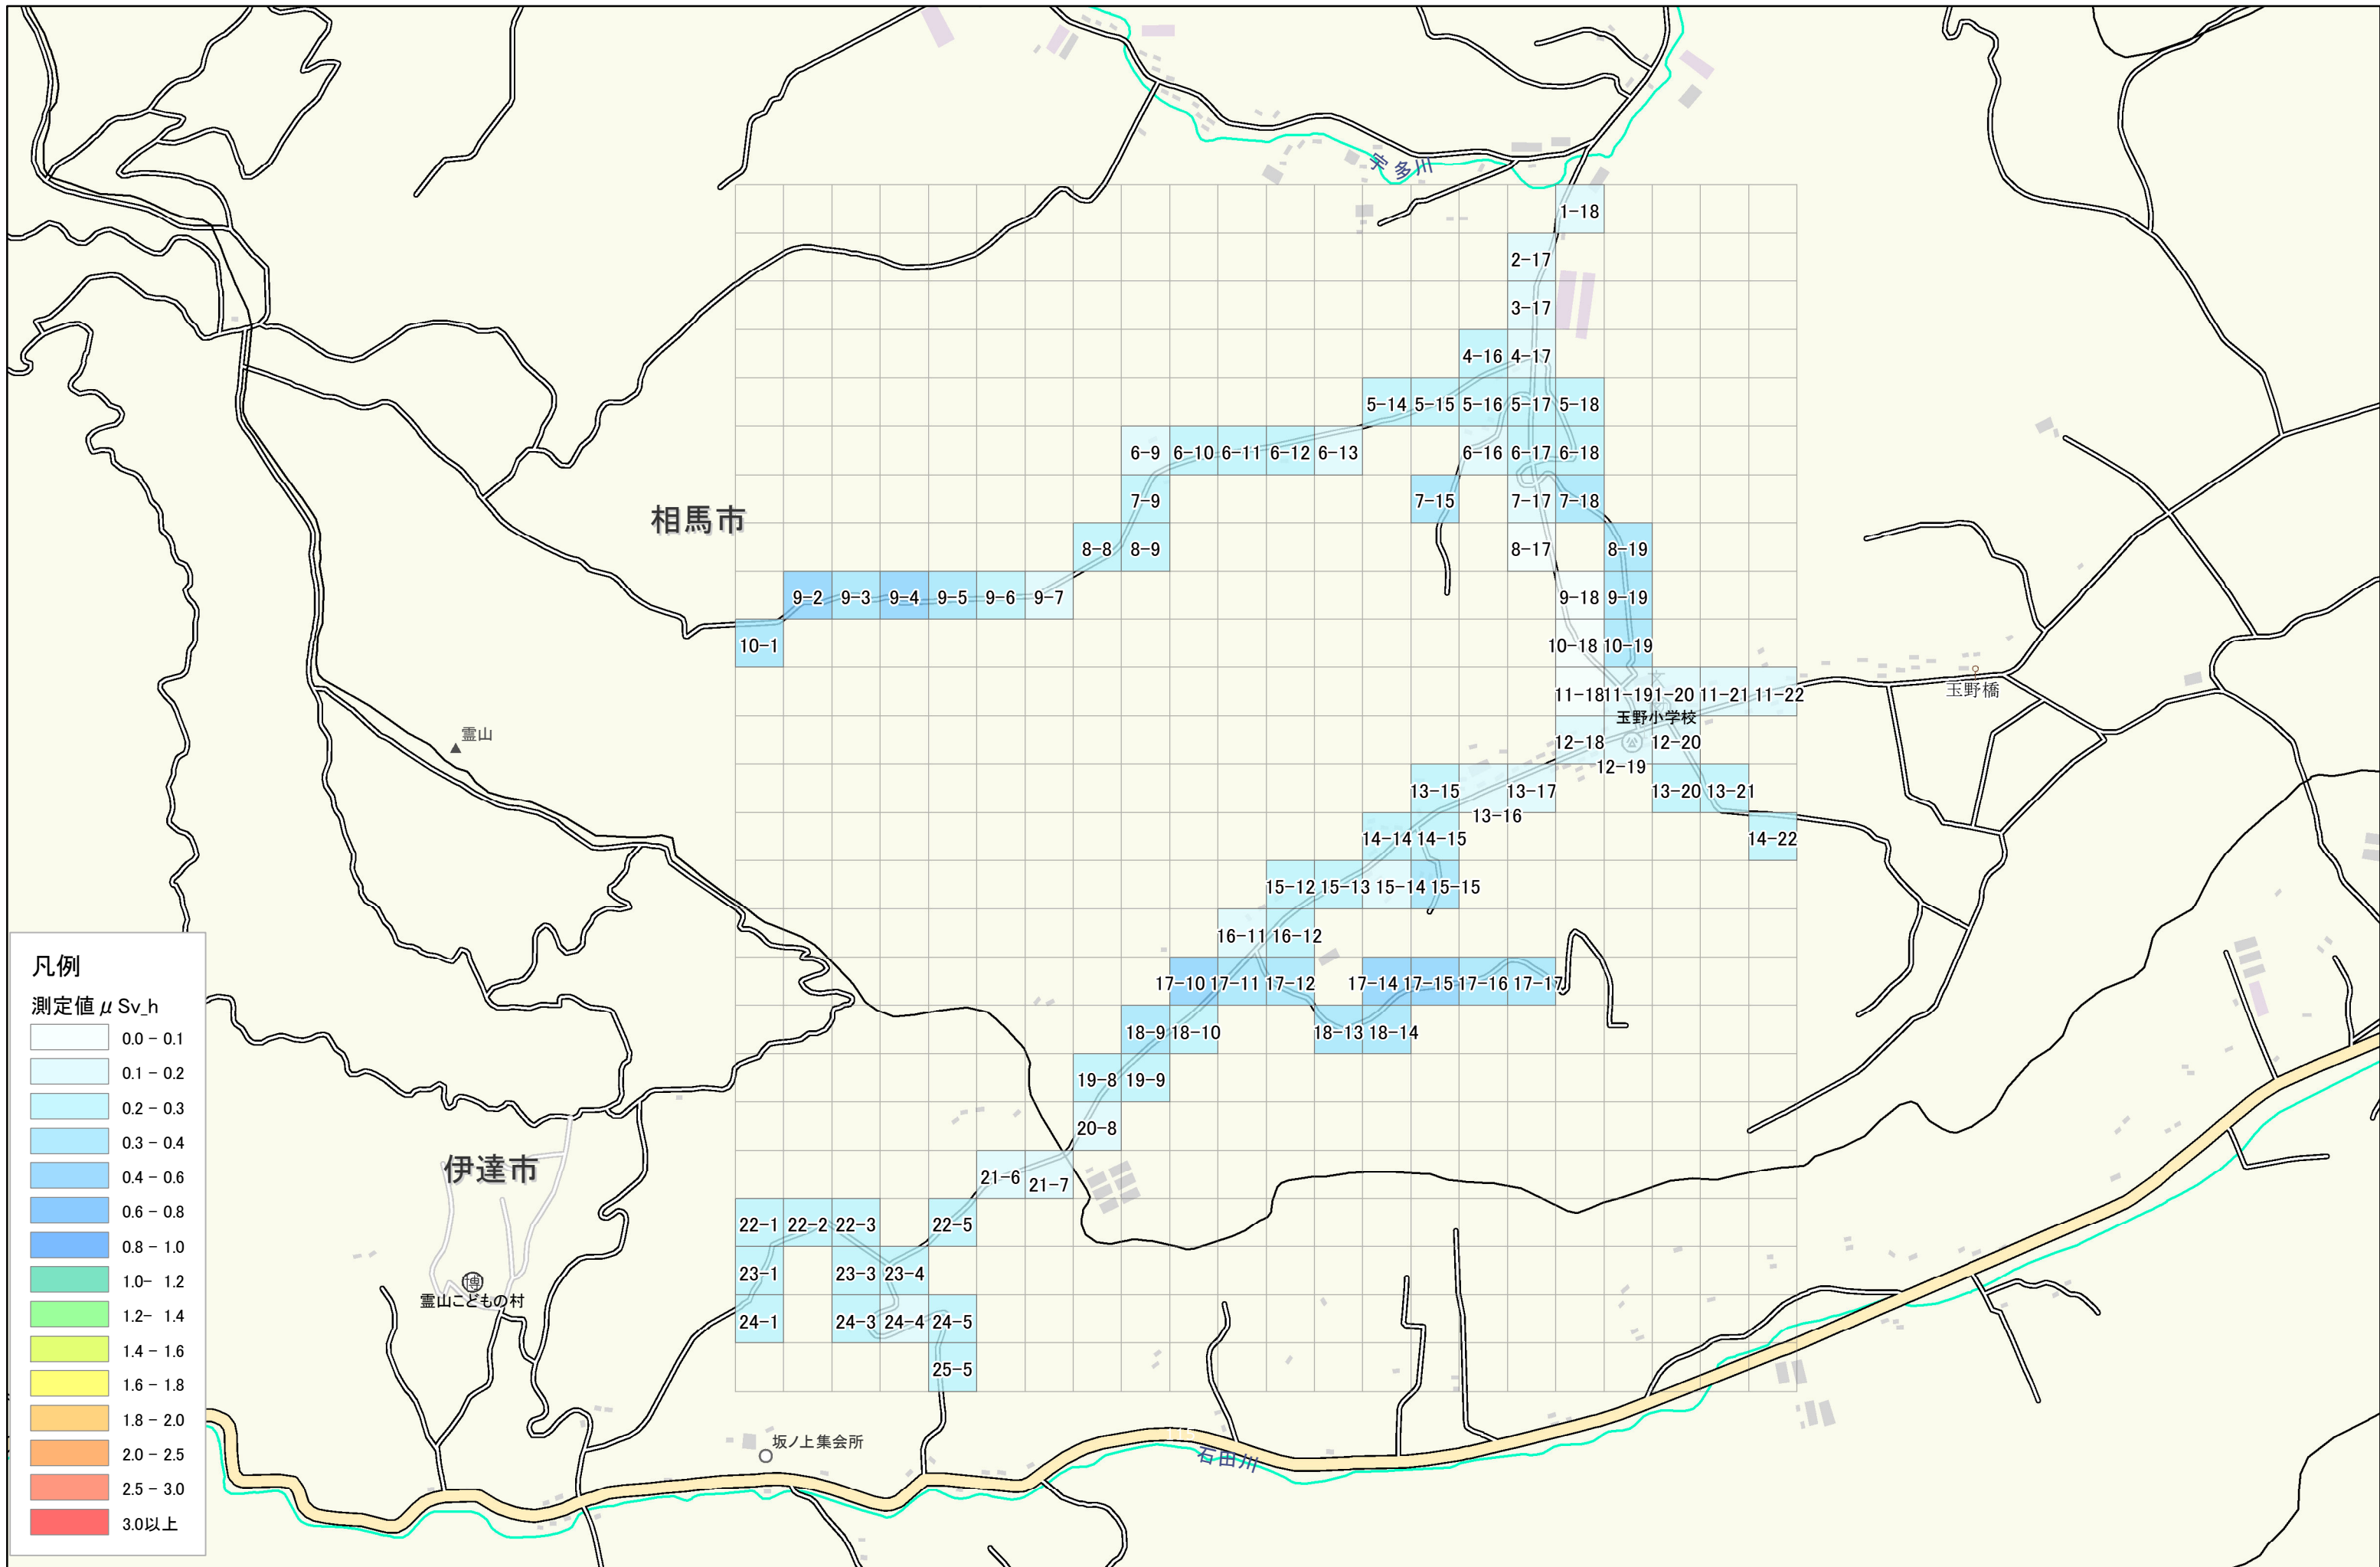

相馬市

玉野字岩下付近

2.5km × 2.2km

1:12,000

凡例

測定値 μSv_h