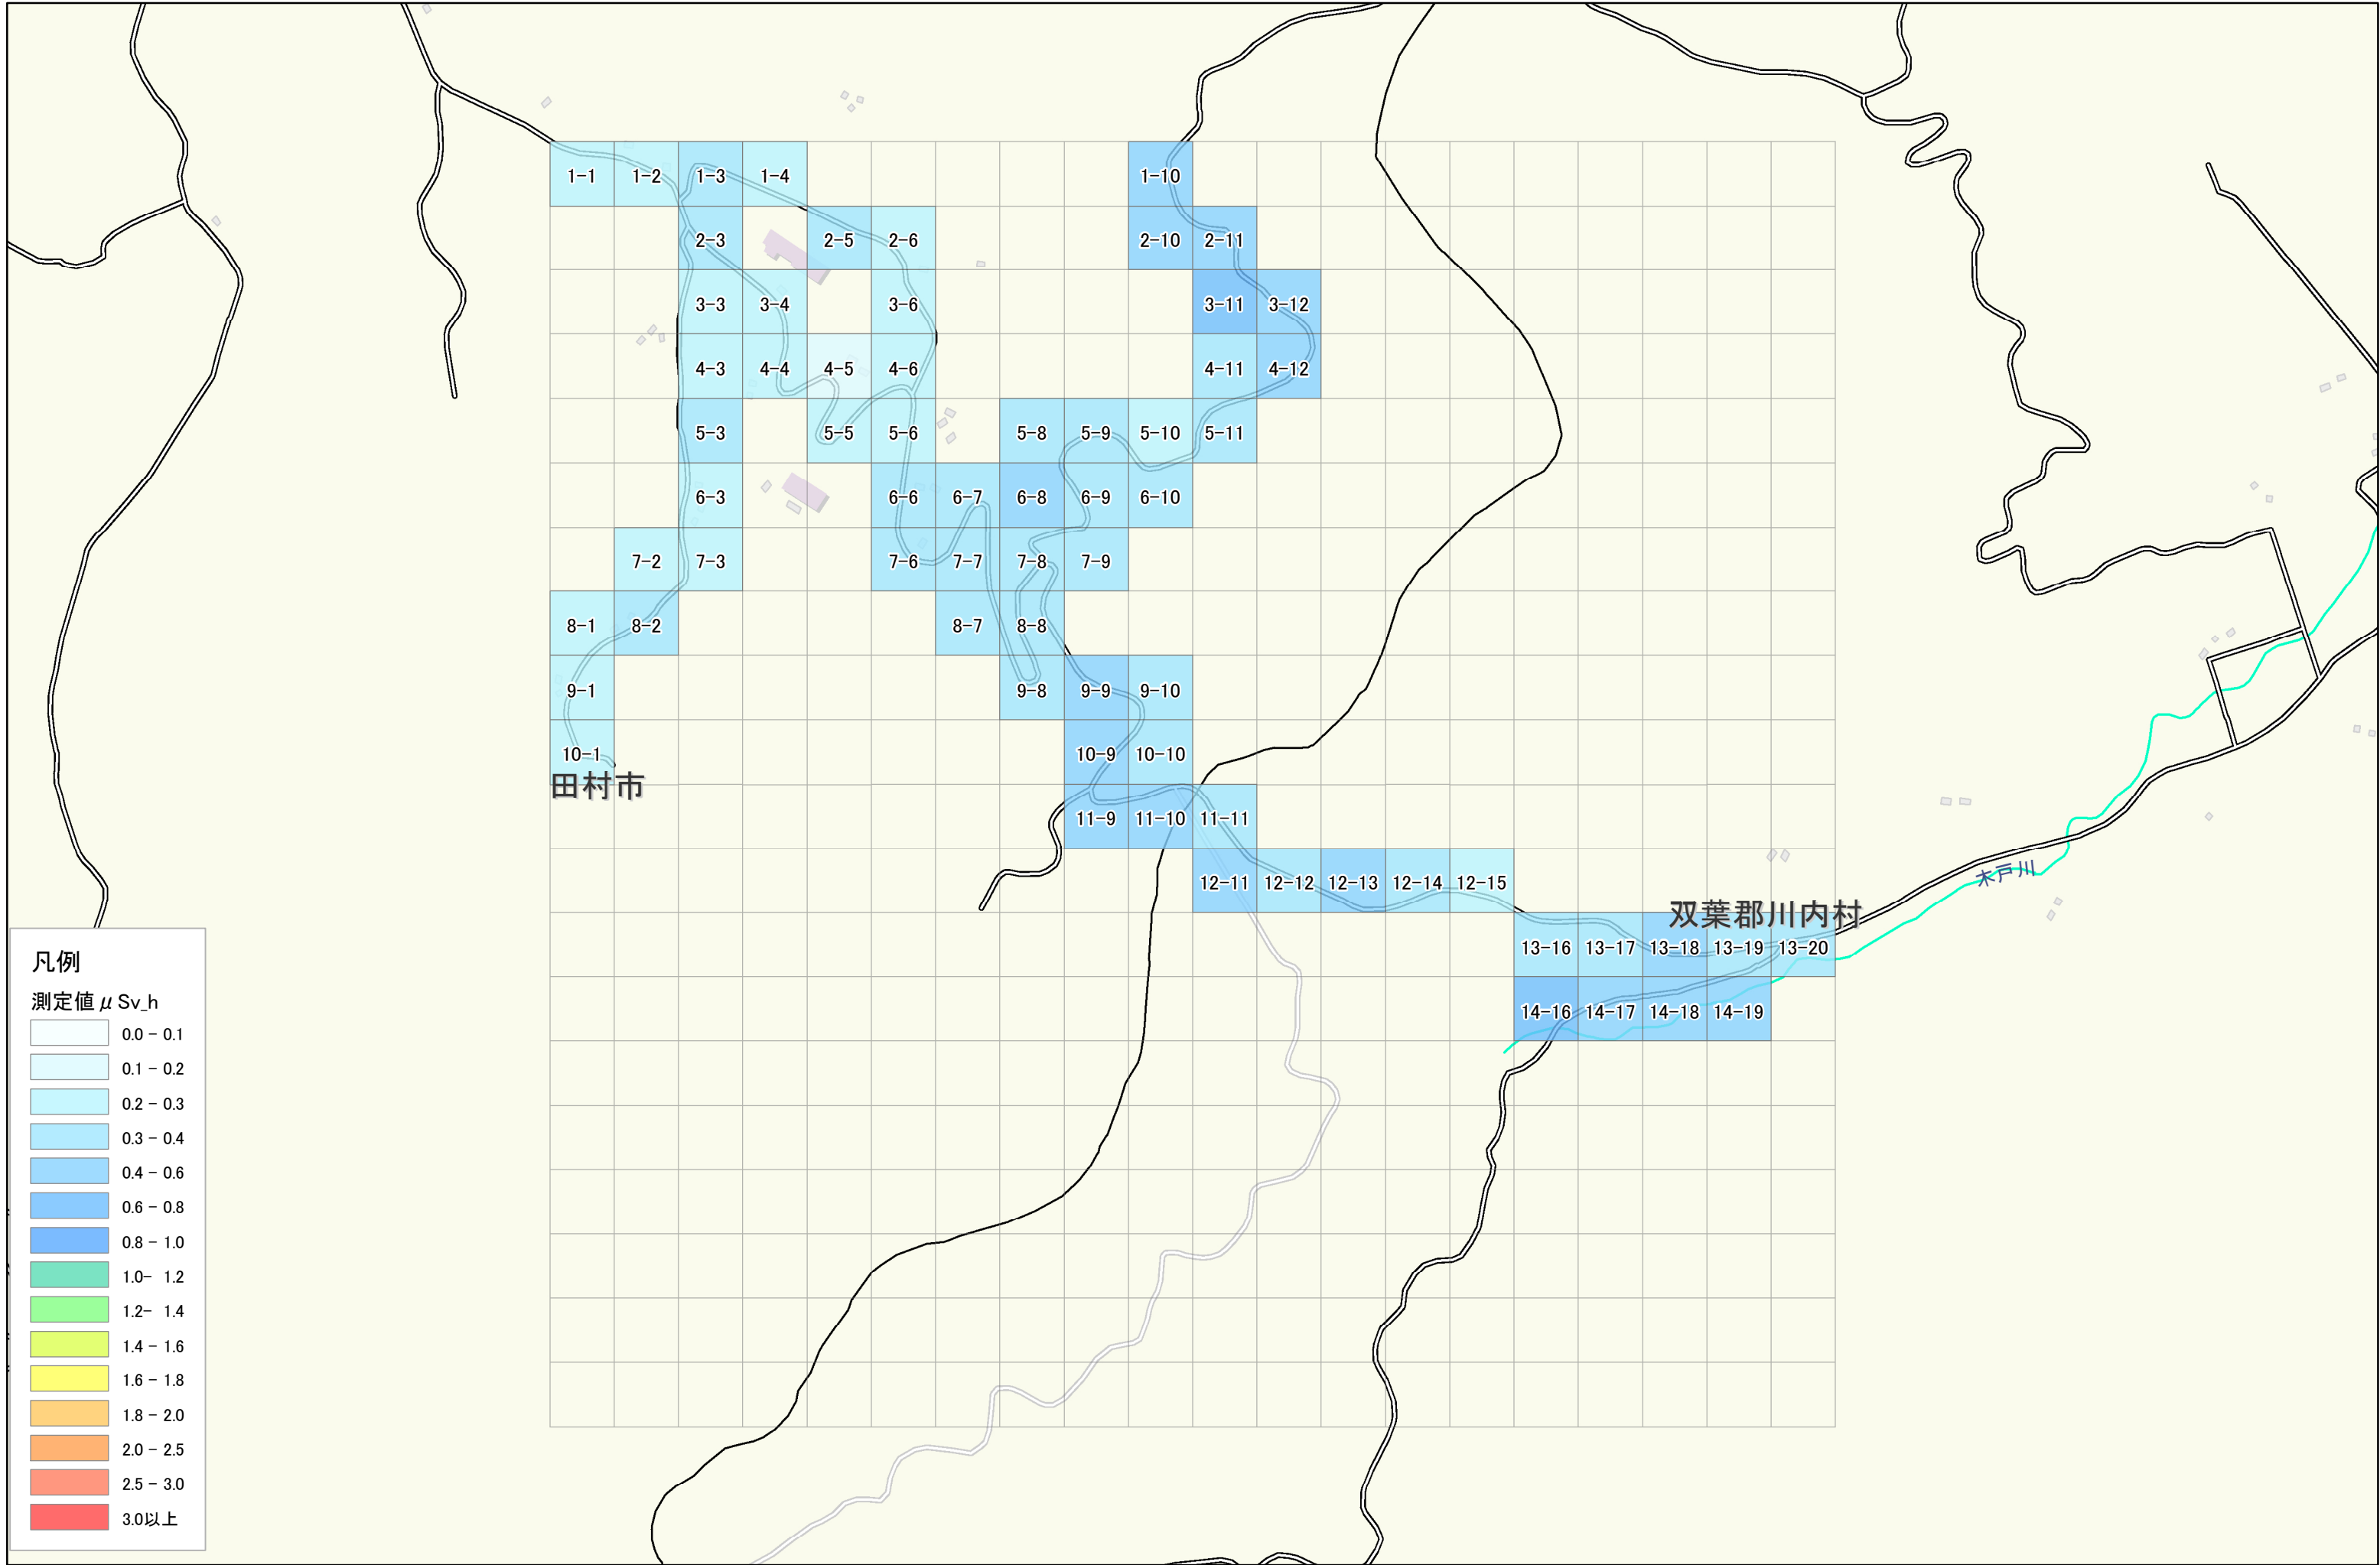

川内村

上川内付近

2km × 2km

1:9,000

凡例

測定値 μSv_h

田村市

双葉郡川内村

未戸川