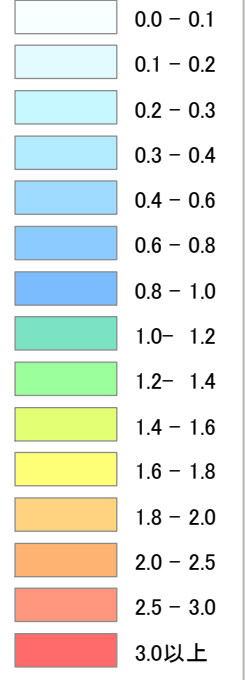

川内村

上川内付近

2km × 2km

1:9,000

凡例

測定値 μSv_h

田村市

双葉郡川内村