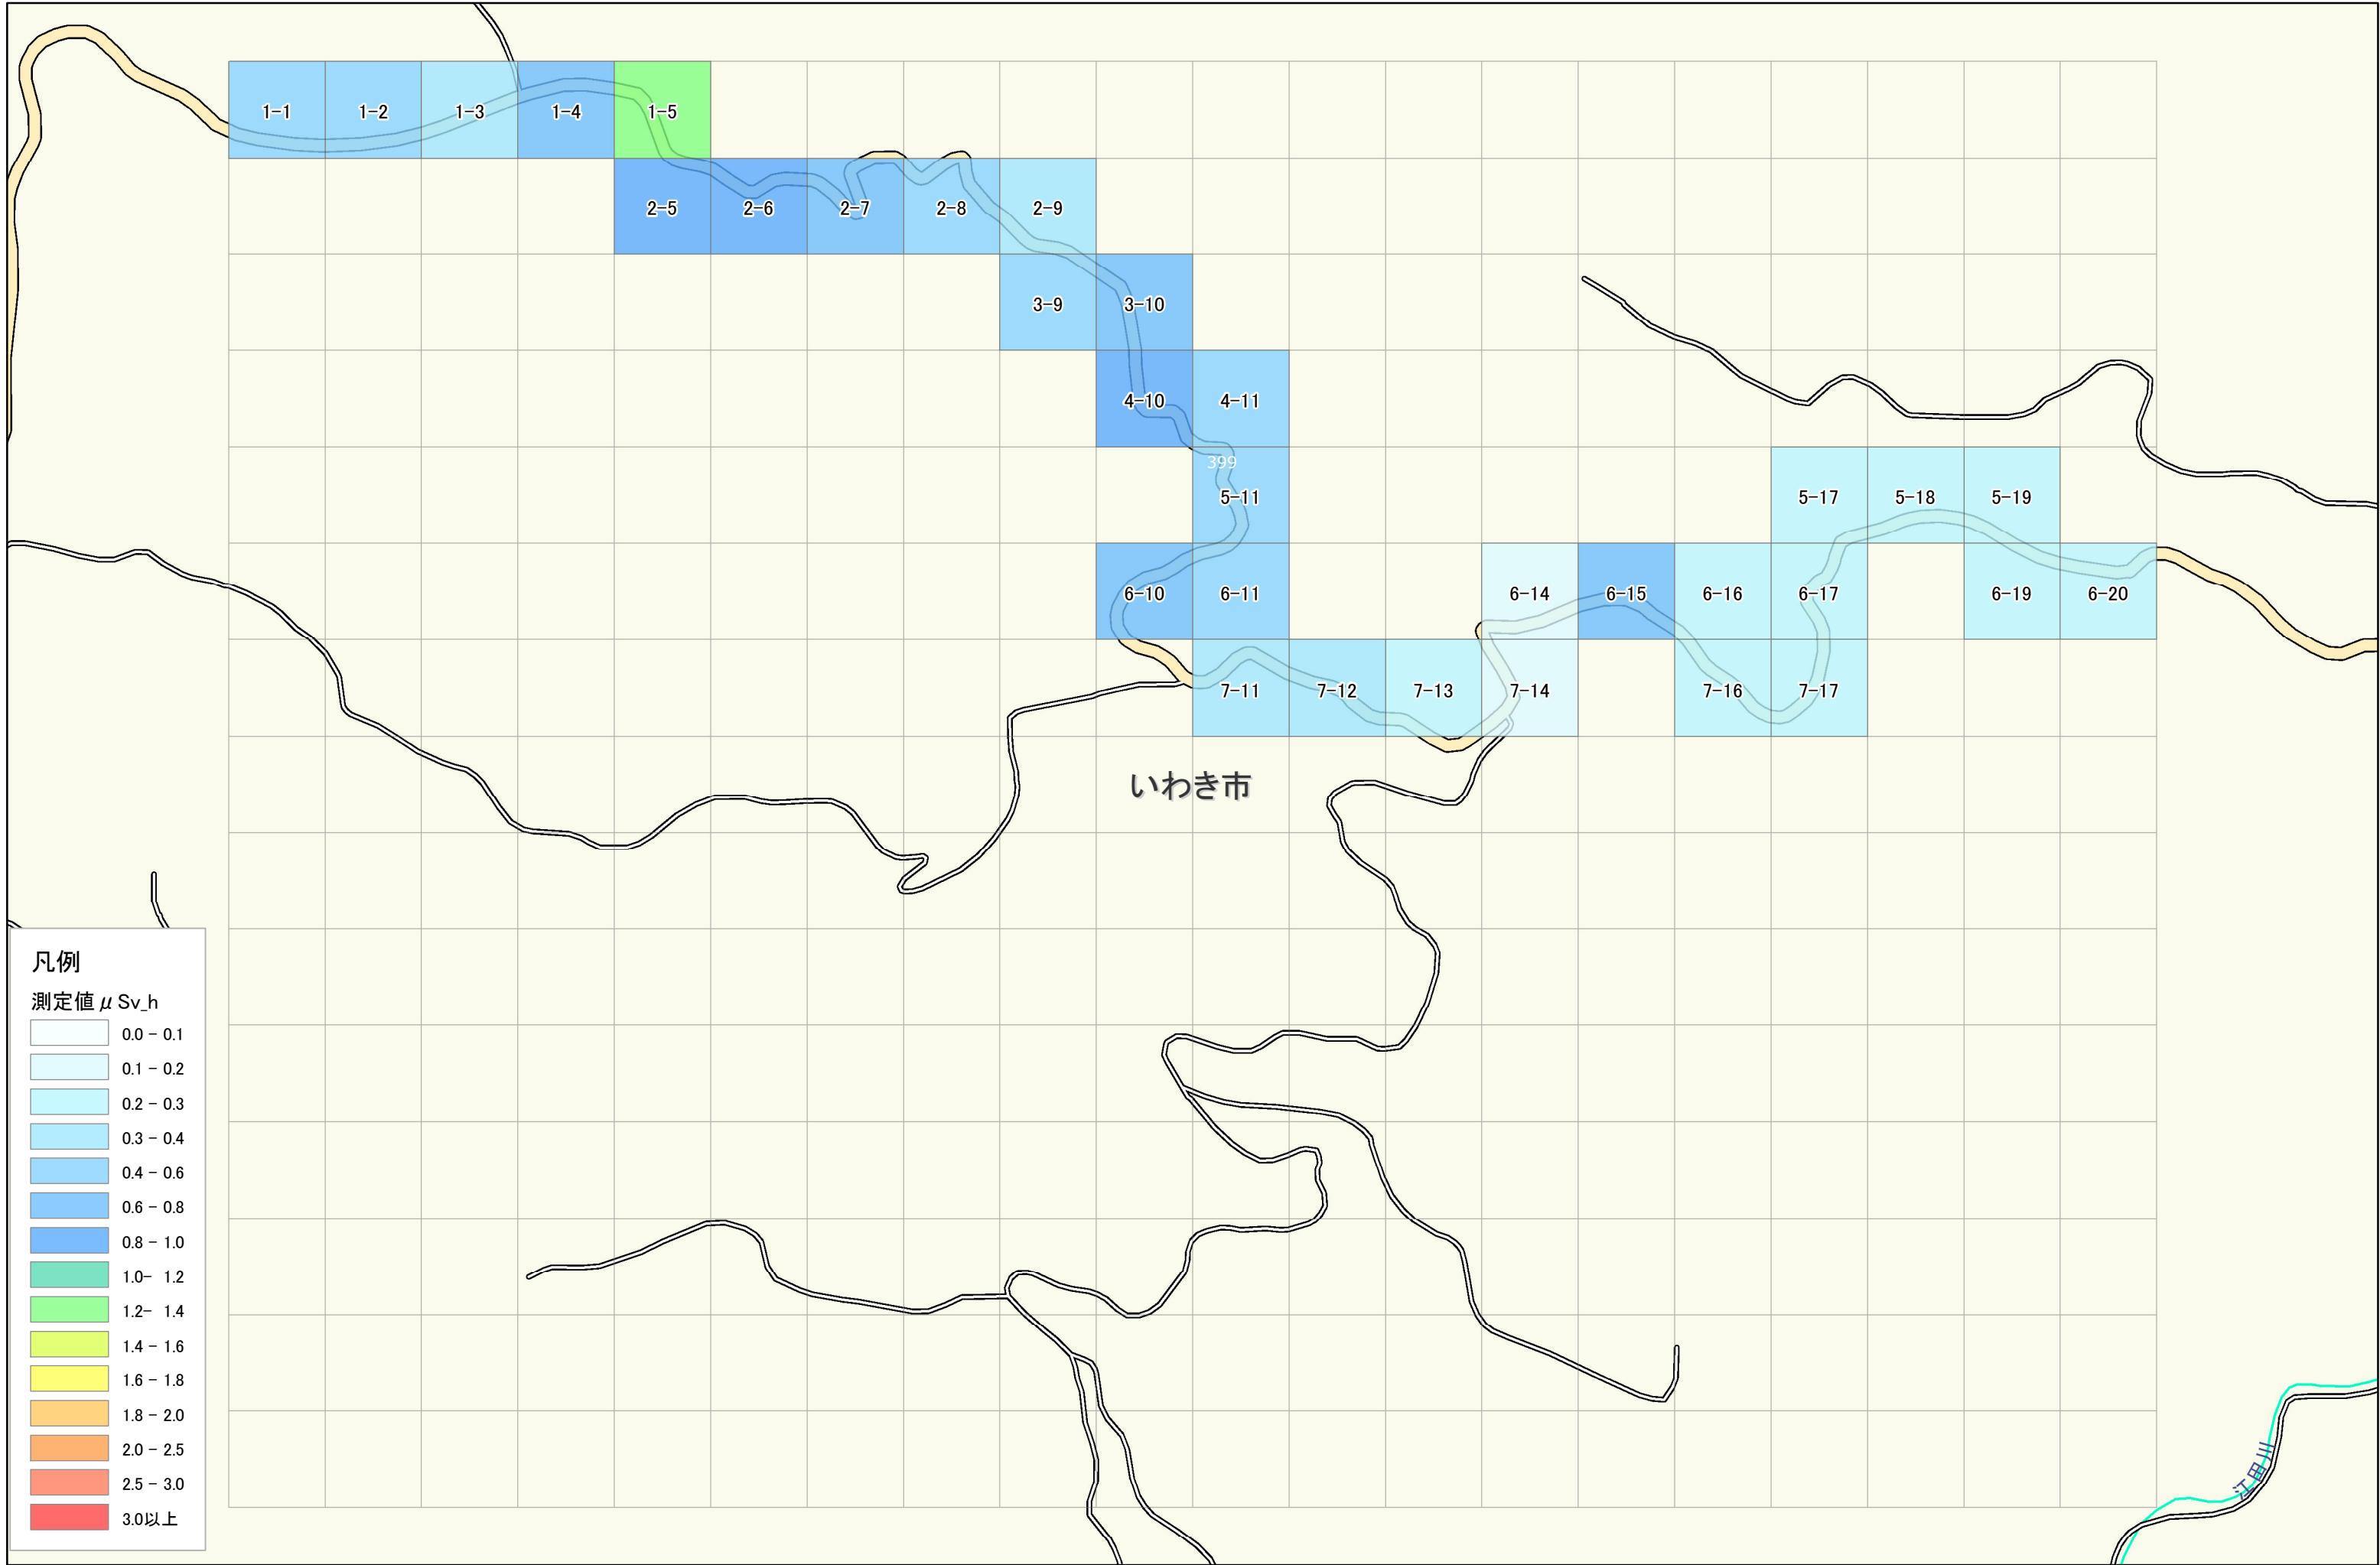

いわき市

小川町上小川付近

2km × 1.5km

1:6,000

凡例

測定値  $\mu\text{Sv}_h$

0.0 - 0.1
0.1 - 0.2
0.2 - 0.3
0.3 - 0.4
0.4 - 0.6
0.6 - 0.8
0.8 - 1.0
1.0 - 1.2
1.2 - 1.4
1.4 - 1.6
1.6 - 1.8
1.8 - 2.0
2.0 - 2.5
2.5 - 3.0
3.0以上

いわき市

399

小川川