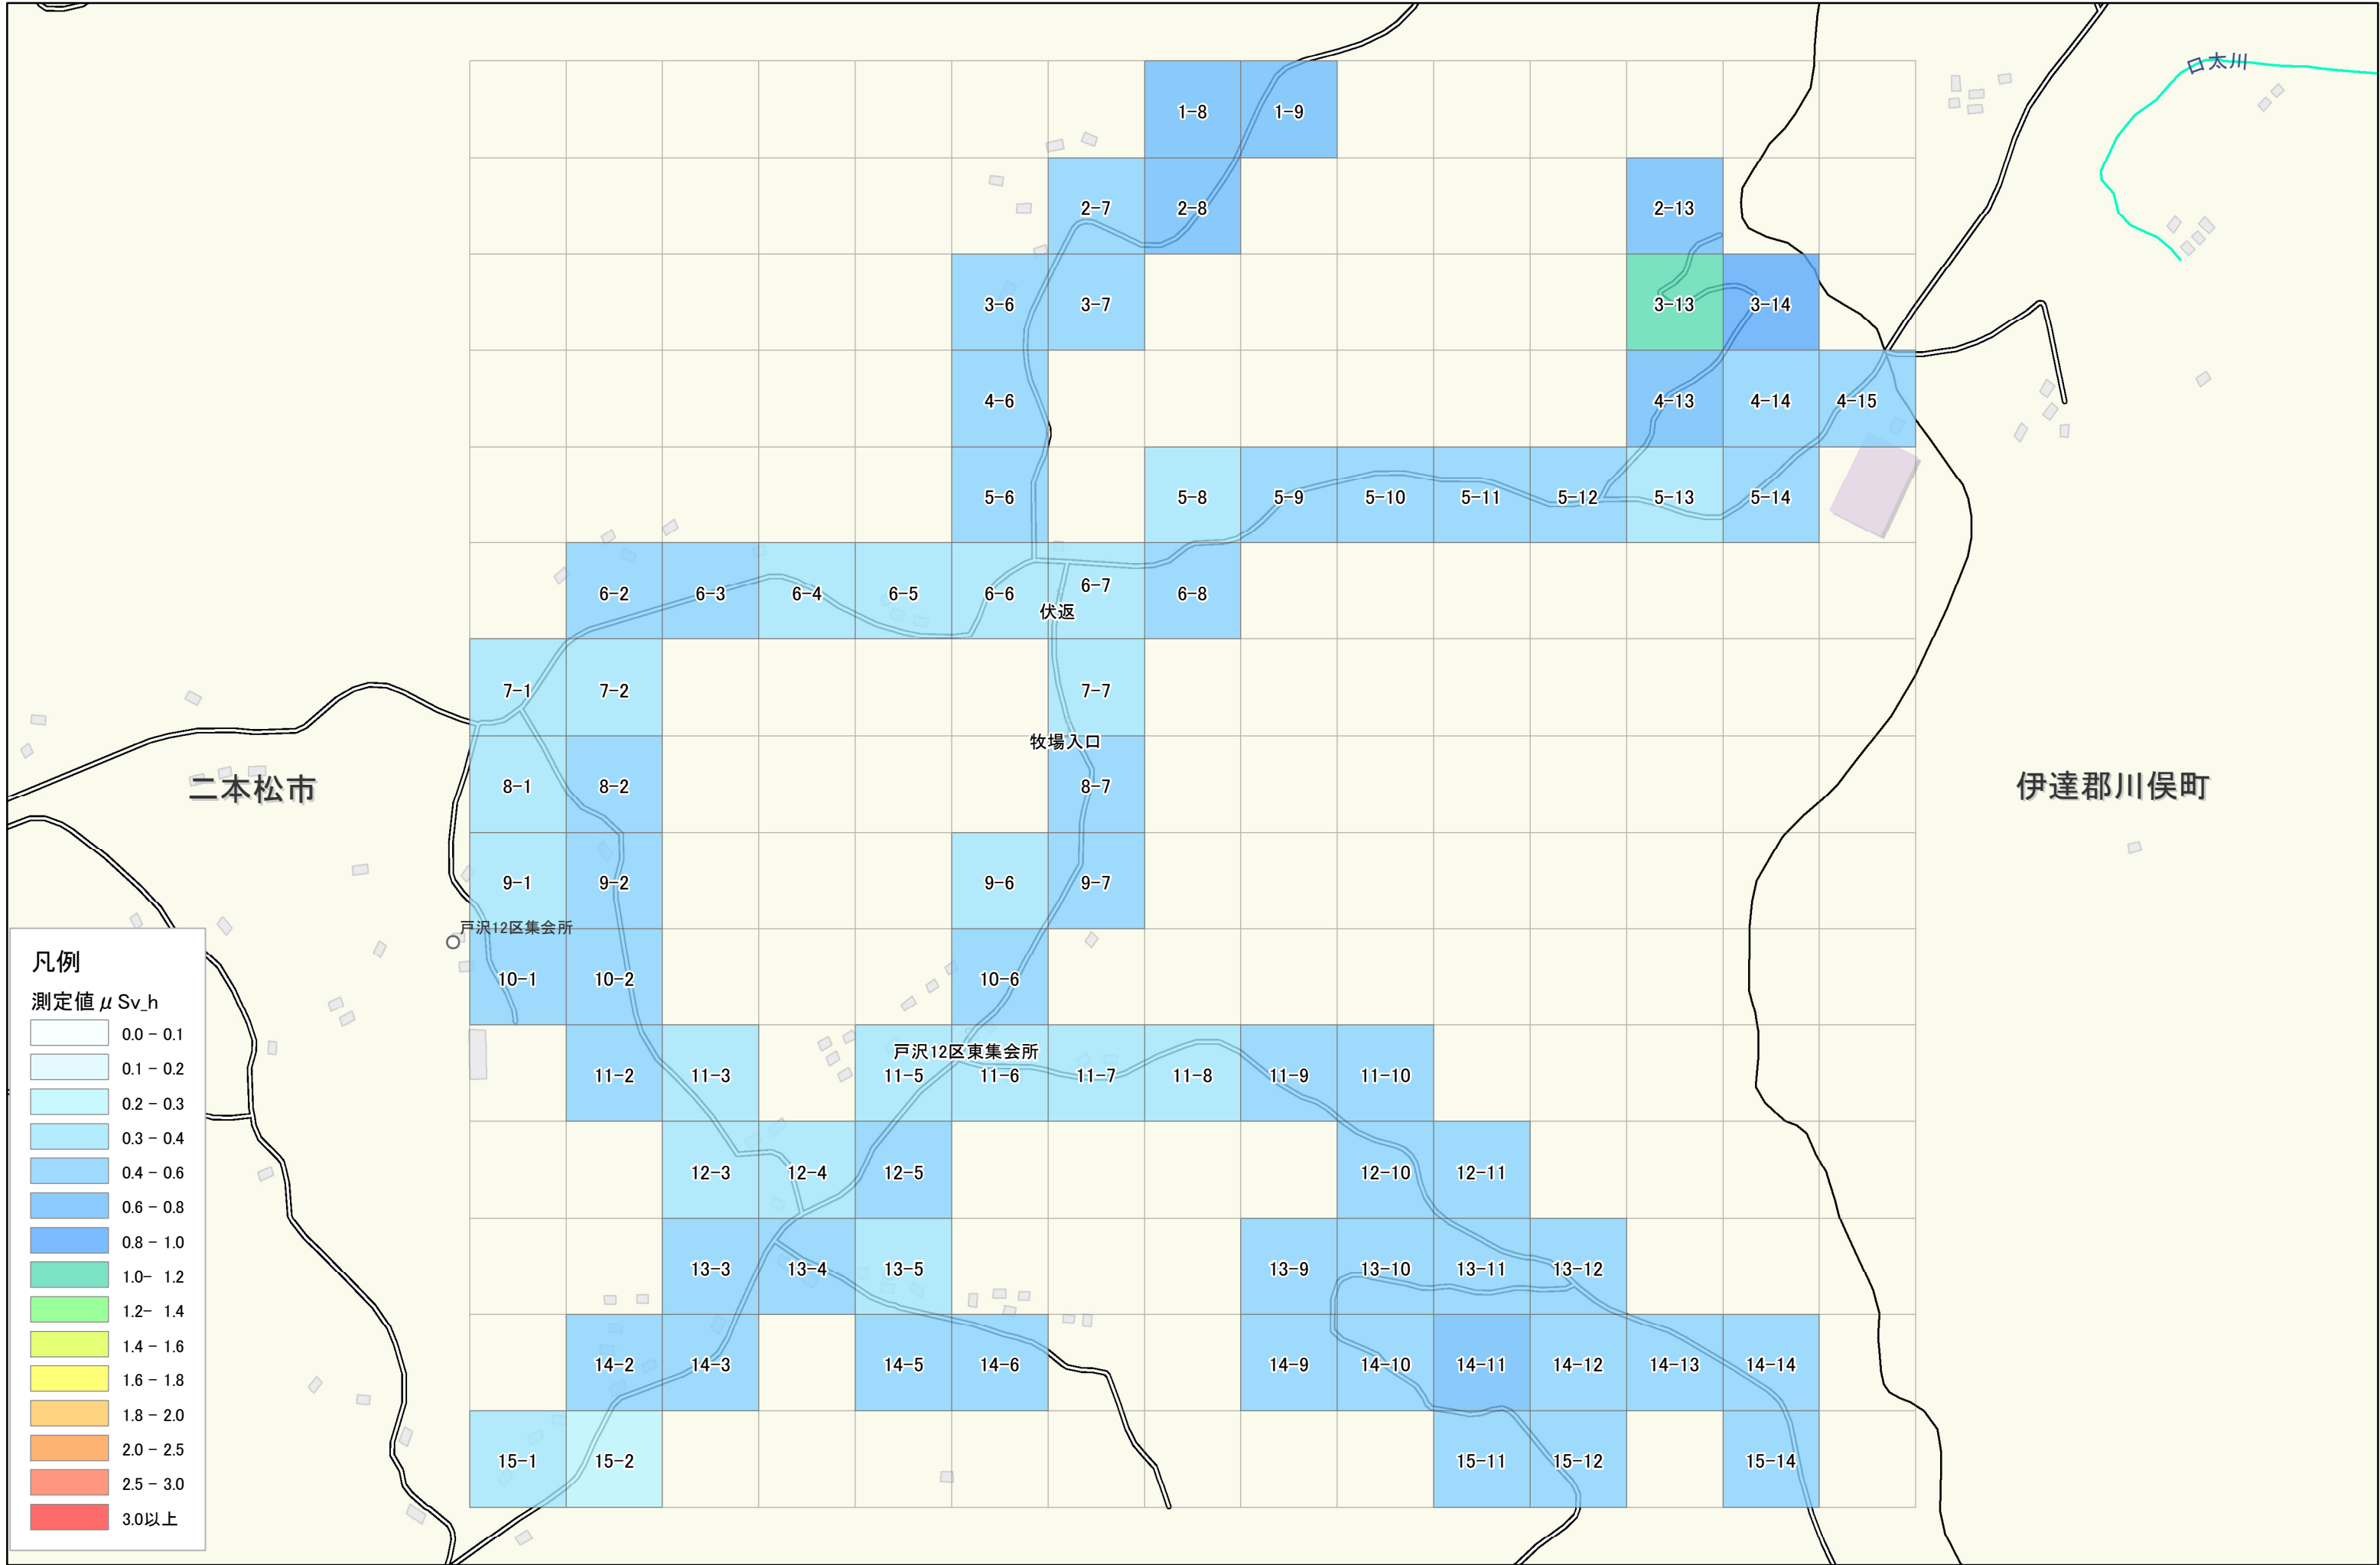

二本松市

戸沢付近

1.5km × 1.5km

1:6,000

凡例

測定値 μSv_h

0.0 - 0.1
0.1 - 0.2
0.2 - 0.3
0.3 - 0.4
0.4 - 0.6
0.6 - 0.8
0.8 - 1.0
1.0 - 1.2
1.2 - 1.4
1.4 - 1.6
1.6 - 1.8
1.8 - 2.0
2.0 - 2.5
2.5 - 3.0
3.0以上