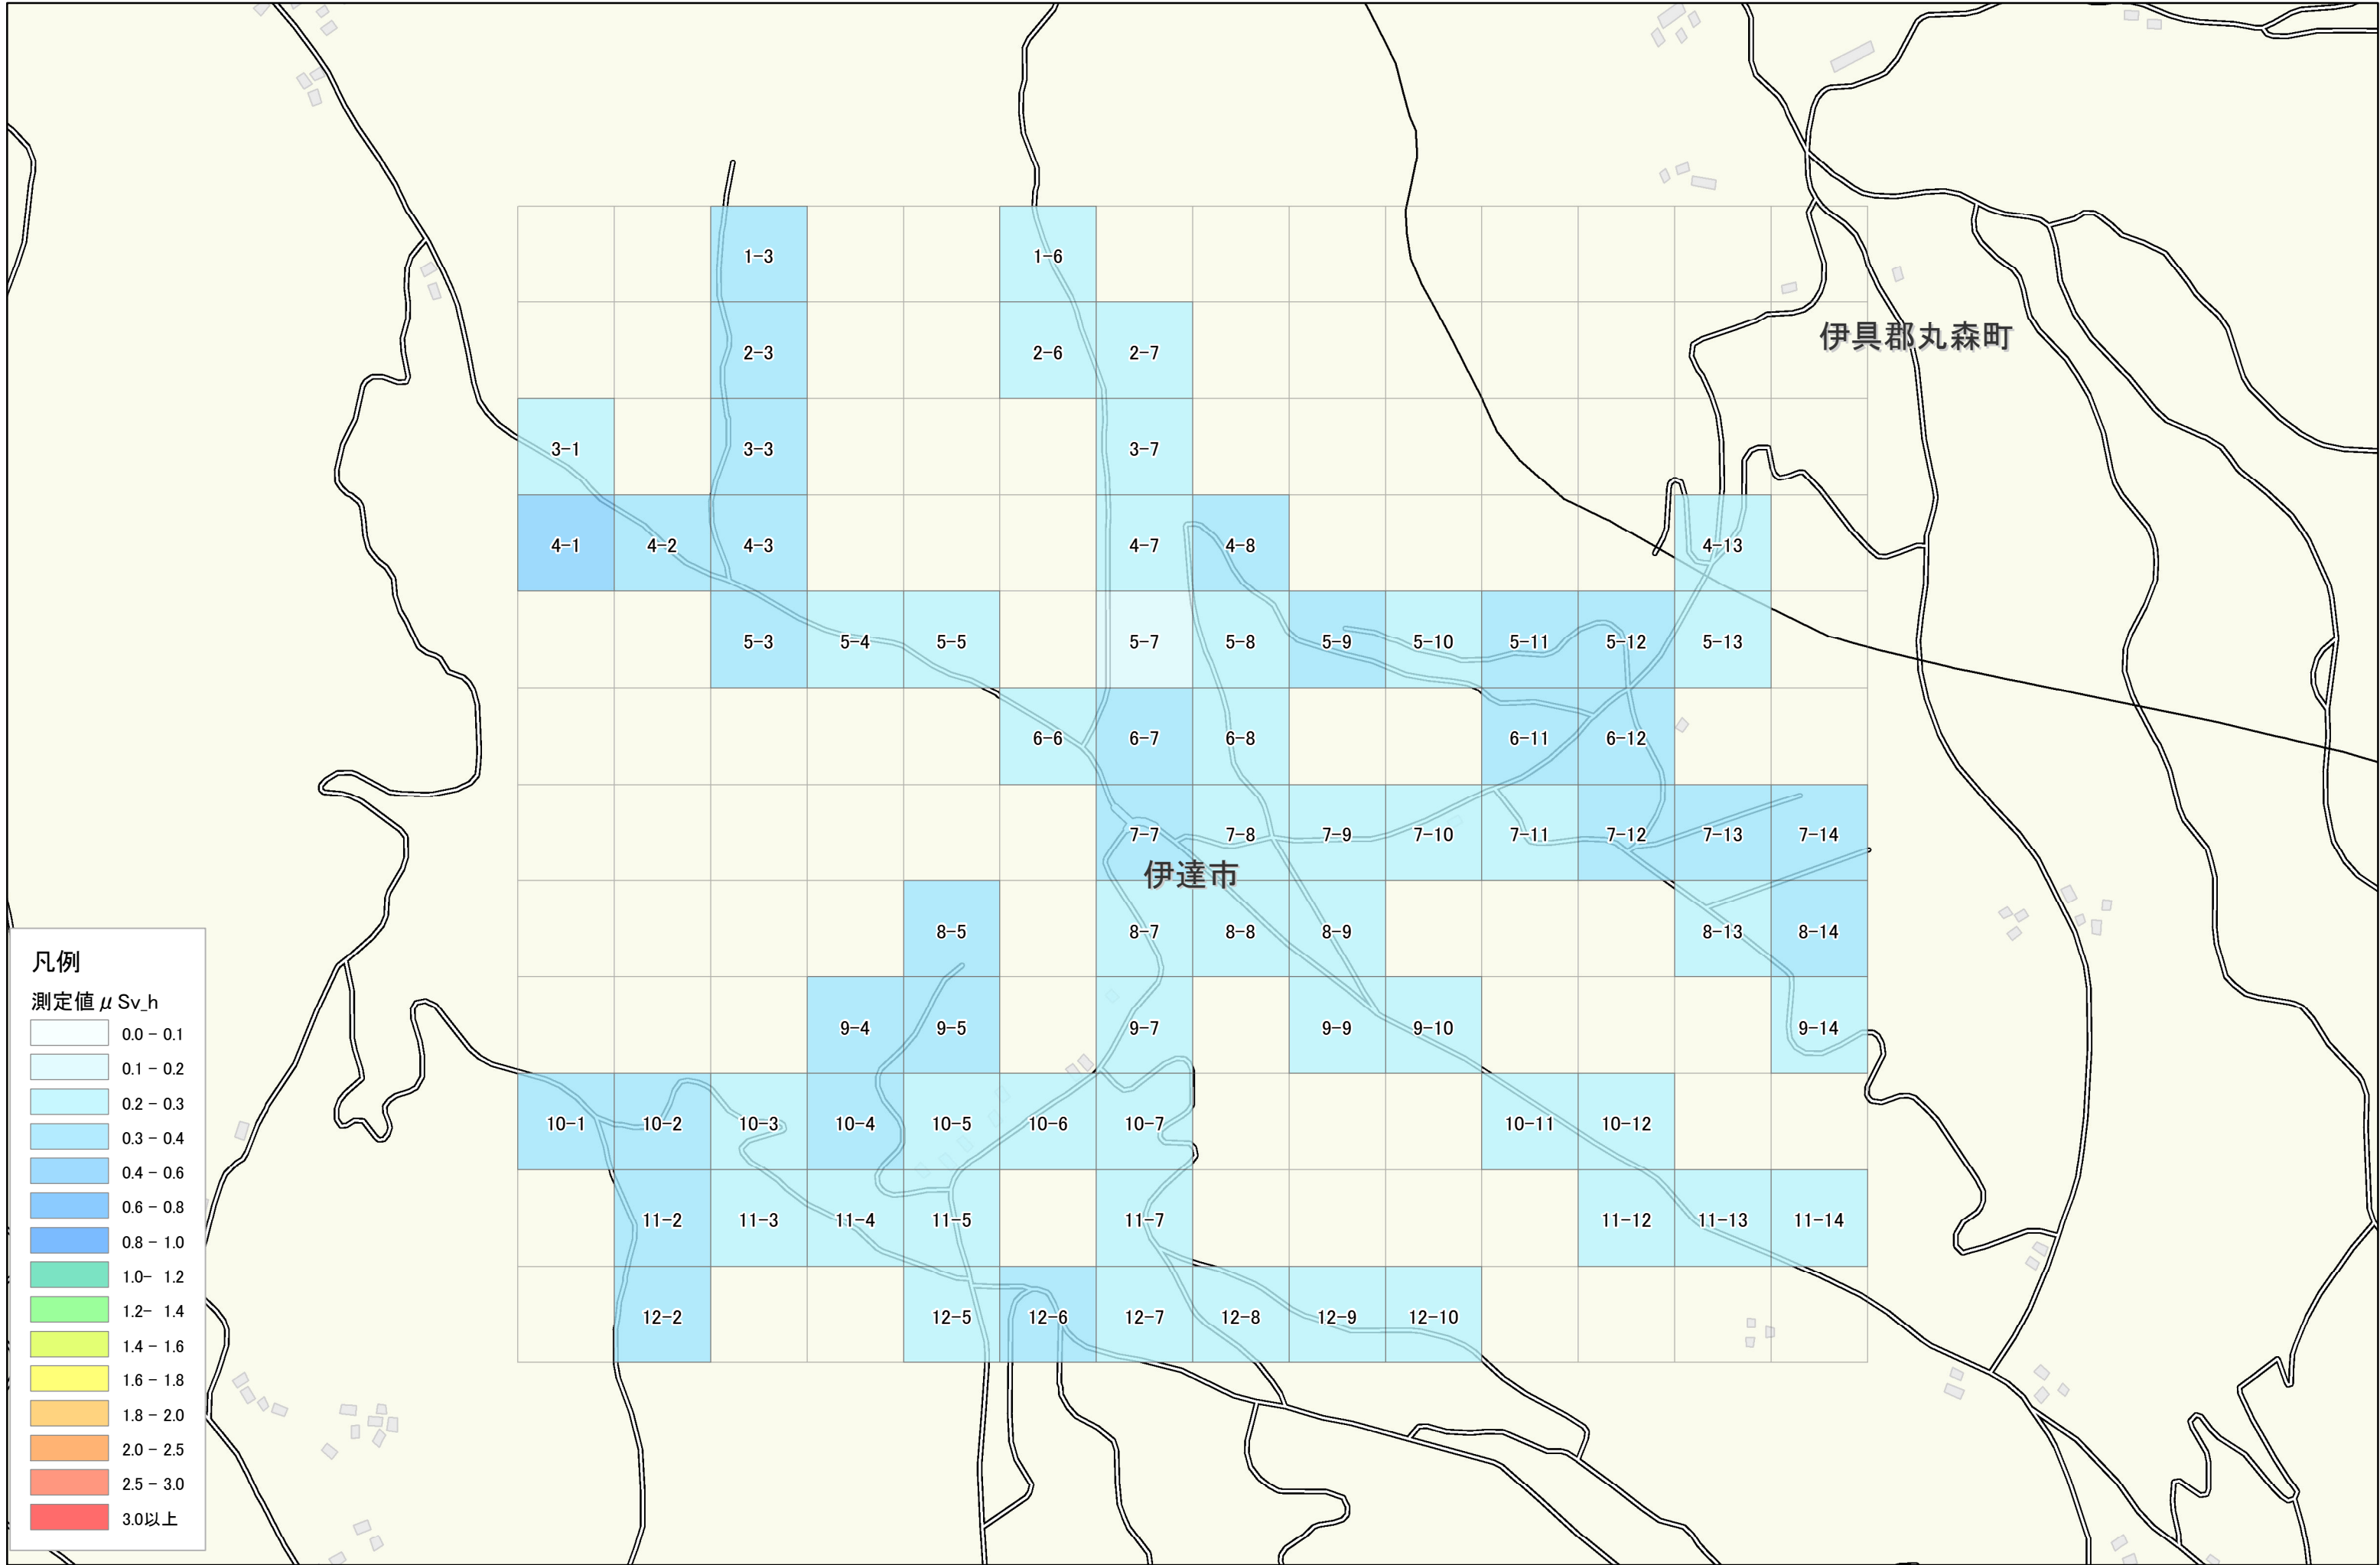

伊達市

梁川町五十沢赤柴付近

1.2km × 1.4km

1:6,000

凡例

測定値 μSv_h