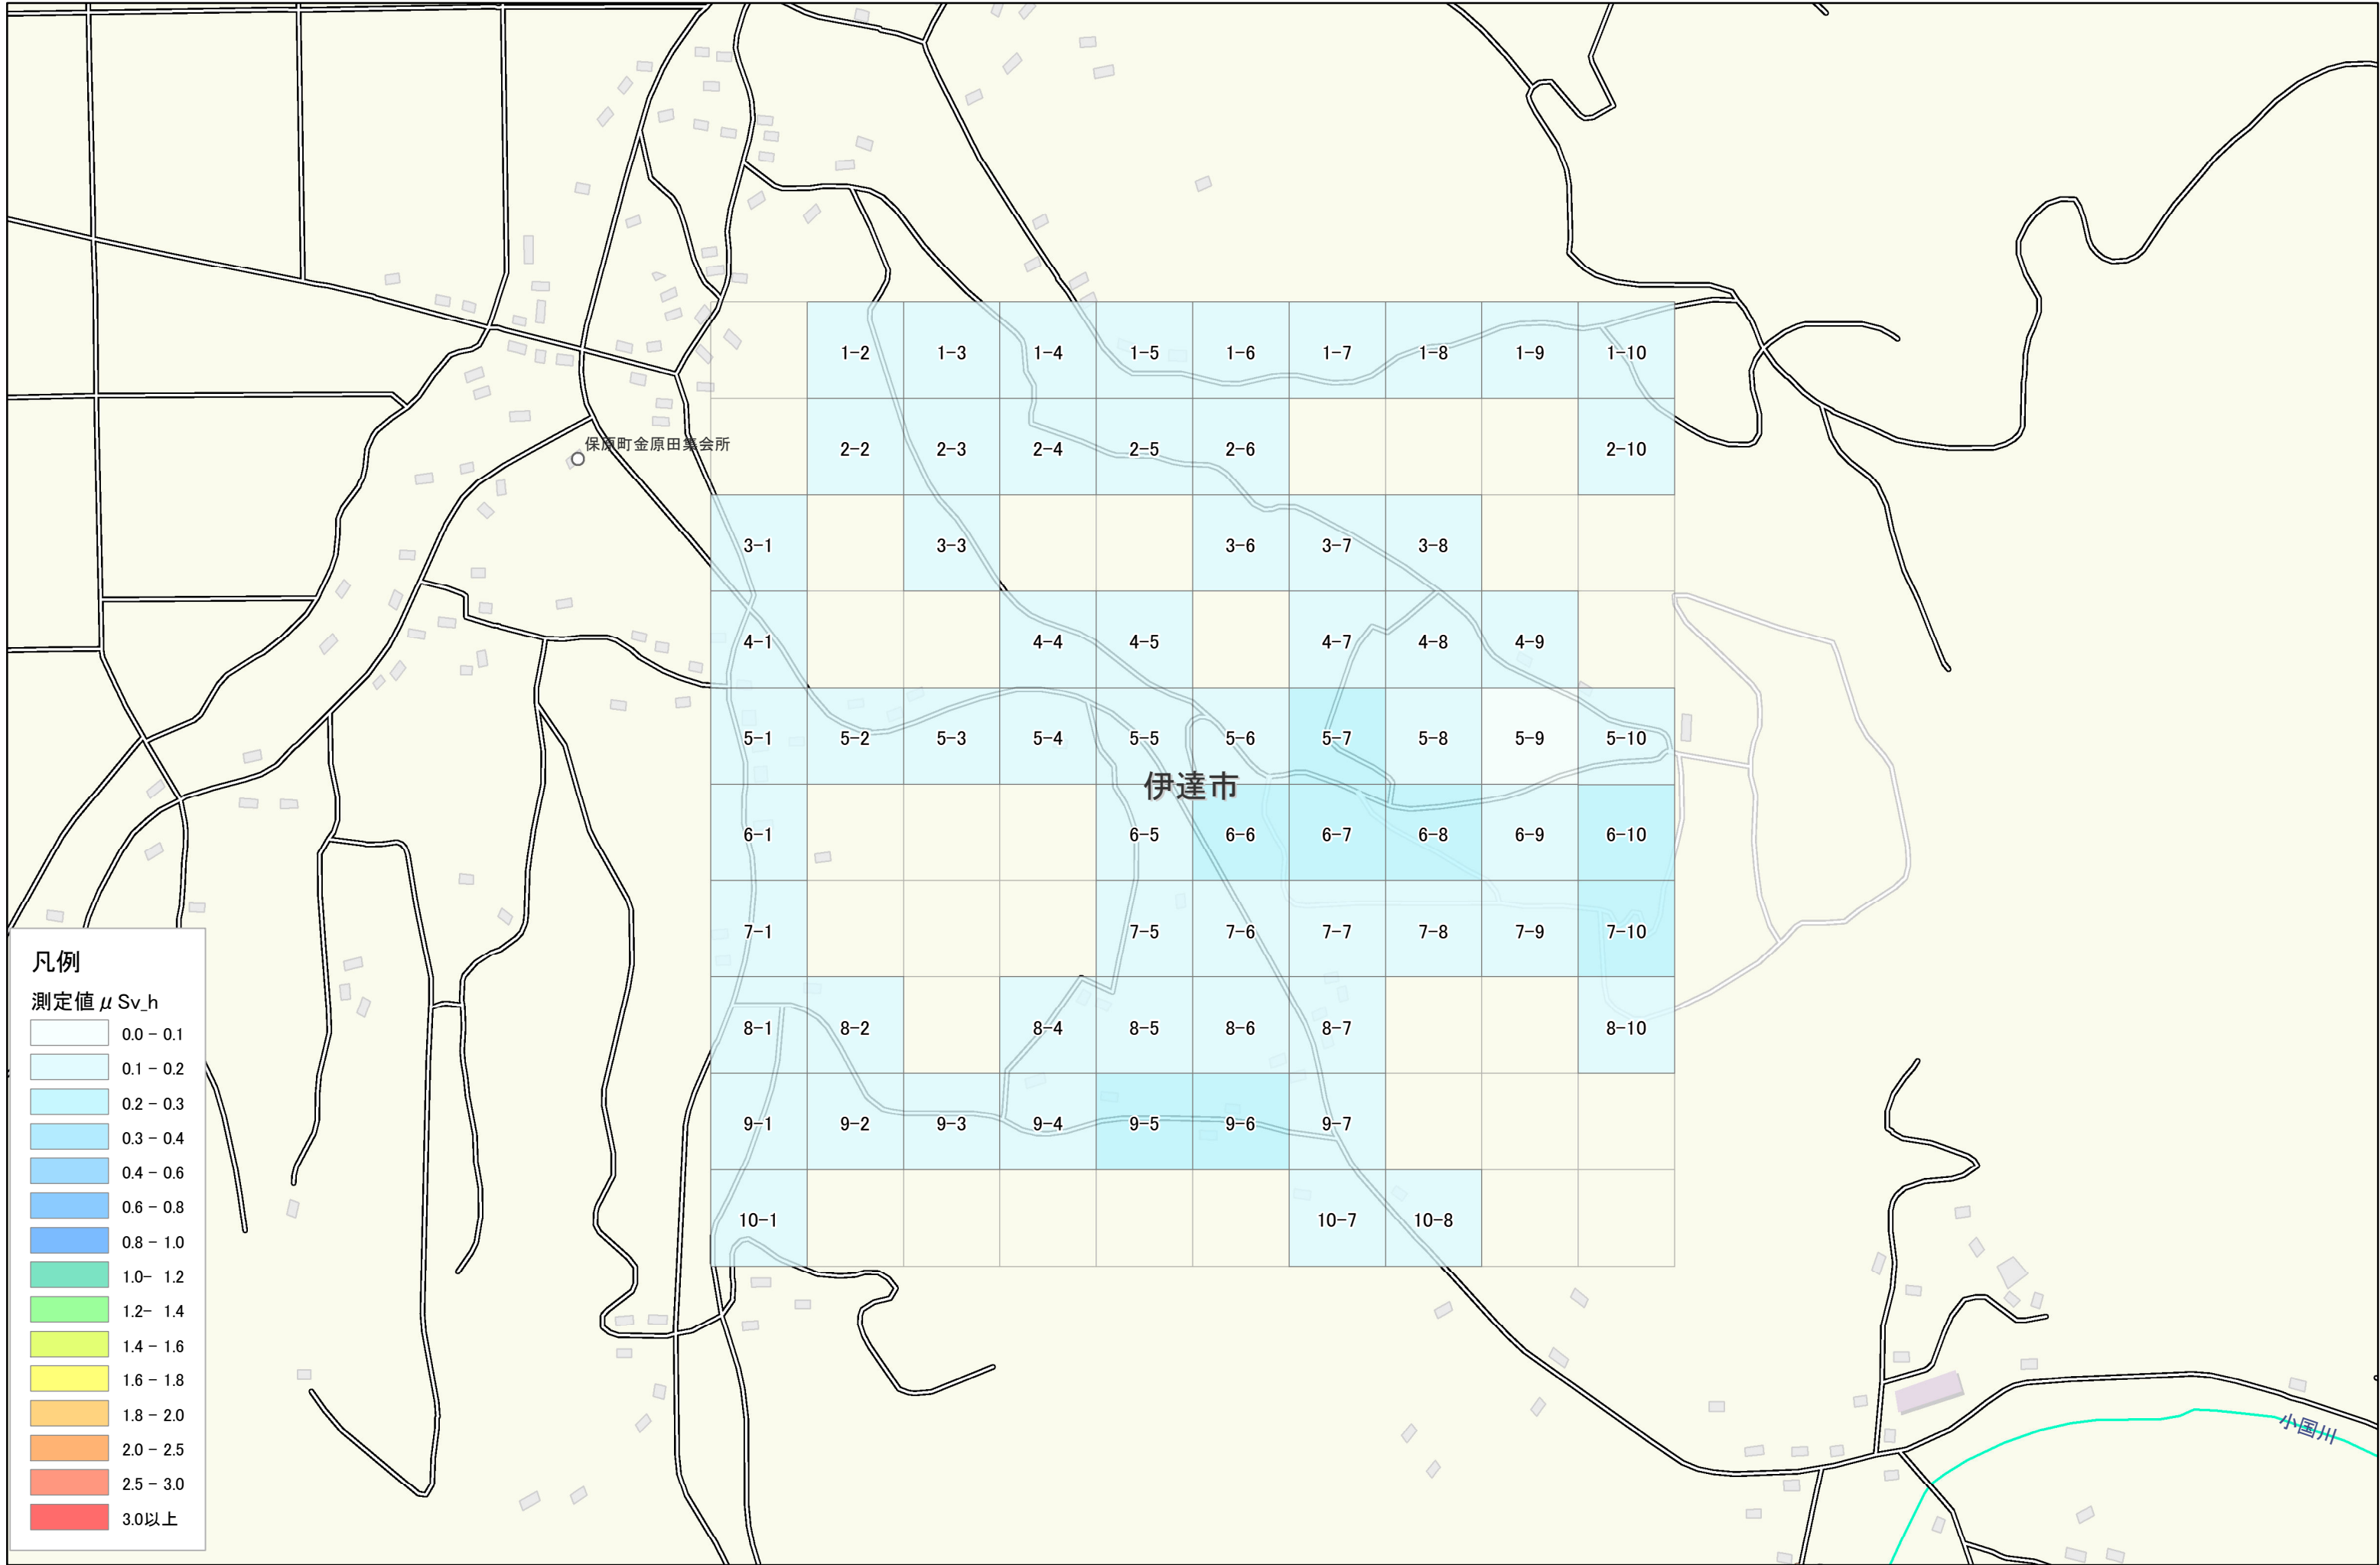

伊達市

保原町金原田長沢付近

1km × 1km

1:6,000

保原町金原田集会所

伊達市

小国川