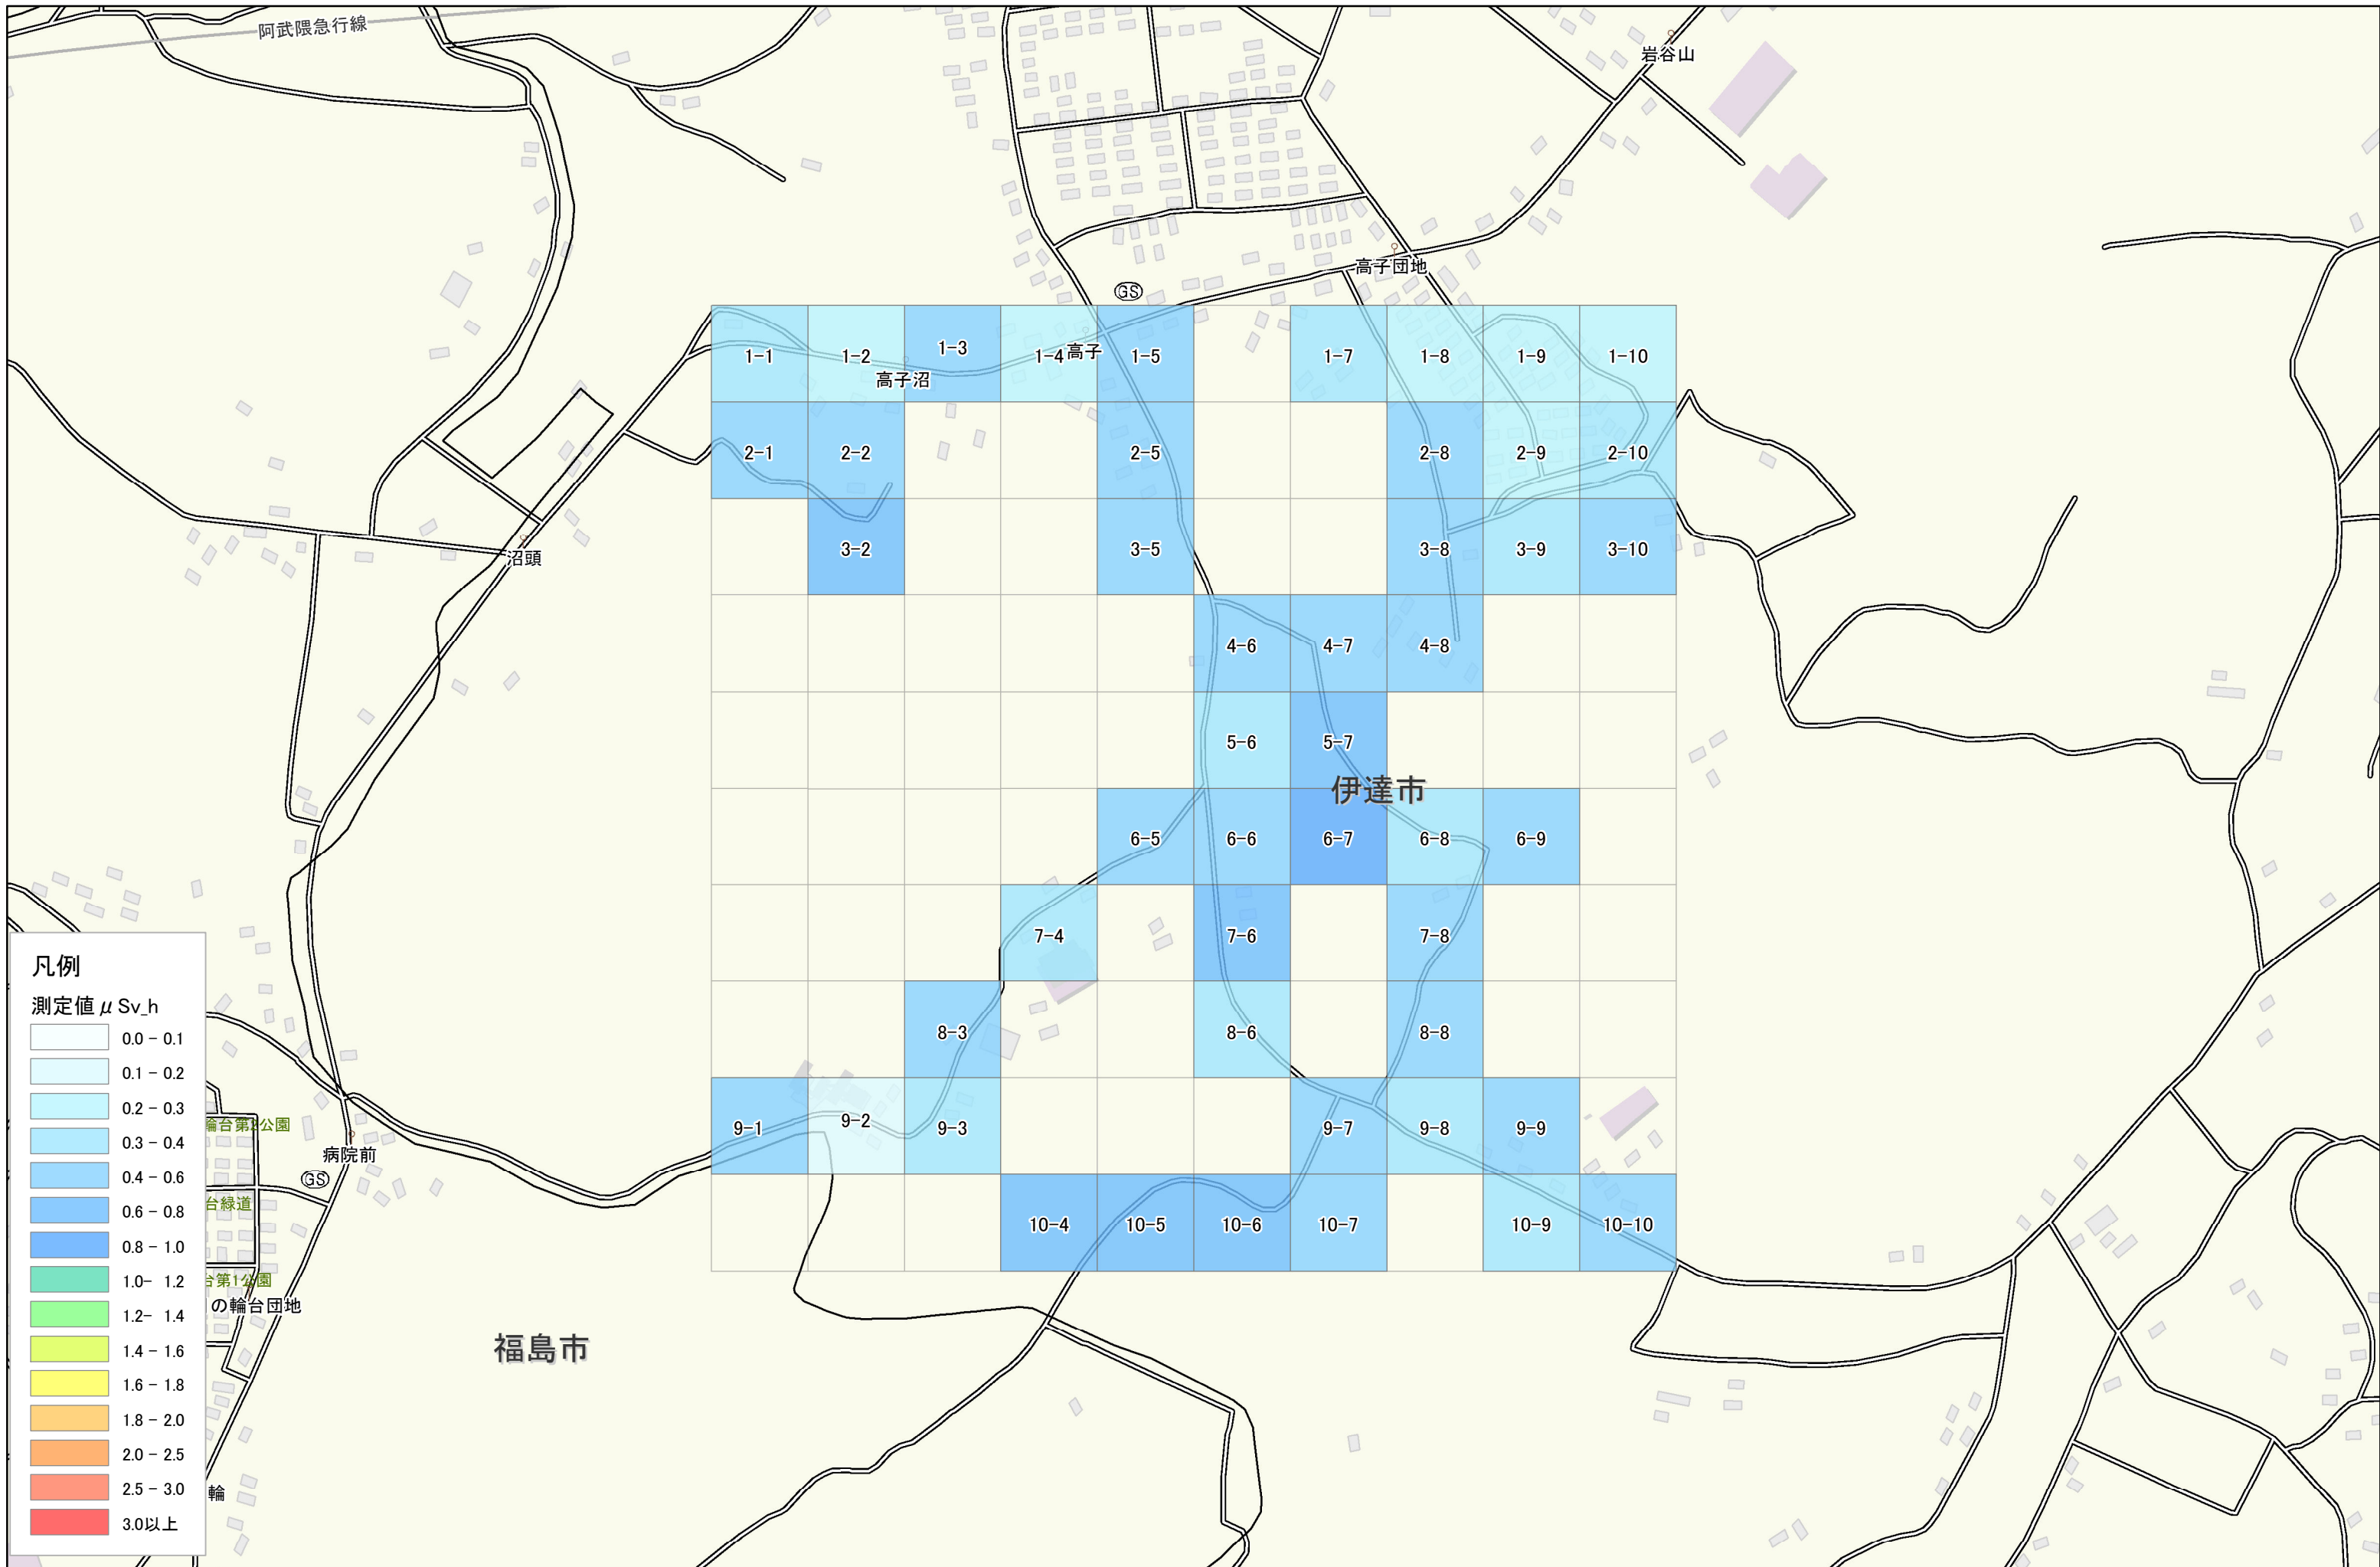

伊達市

保原町大柳羽山下付近

1km × 1km

1:6,000

阿武隈急行線

岩谷山

高子団地

GS

高子沼

沼頭

伊達市

病院前

GS

輪台第1公園

台緑道

輪台第1公園

の輪台団地

福島市

輪