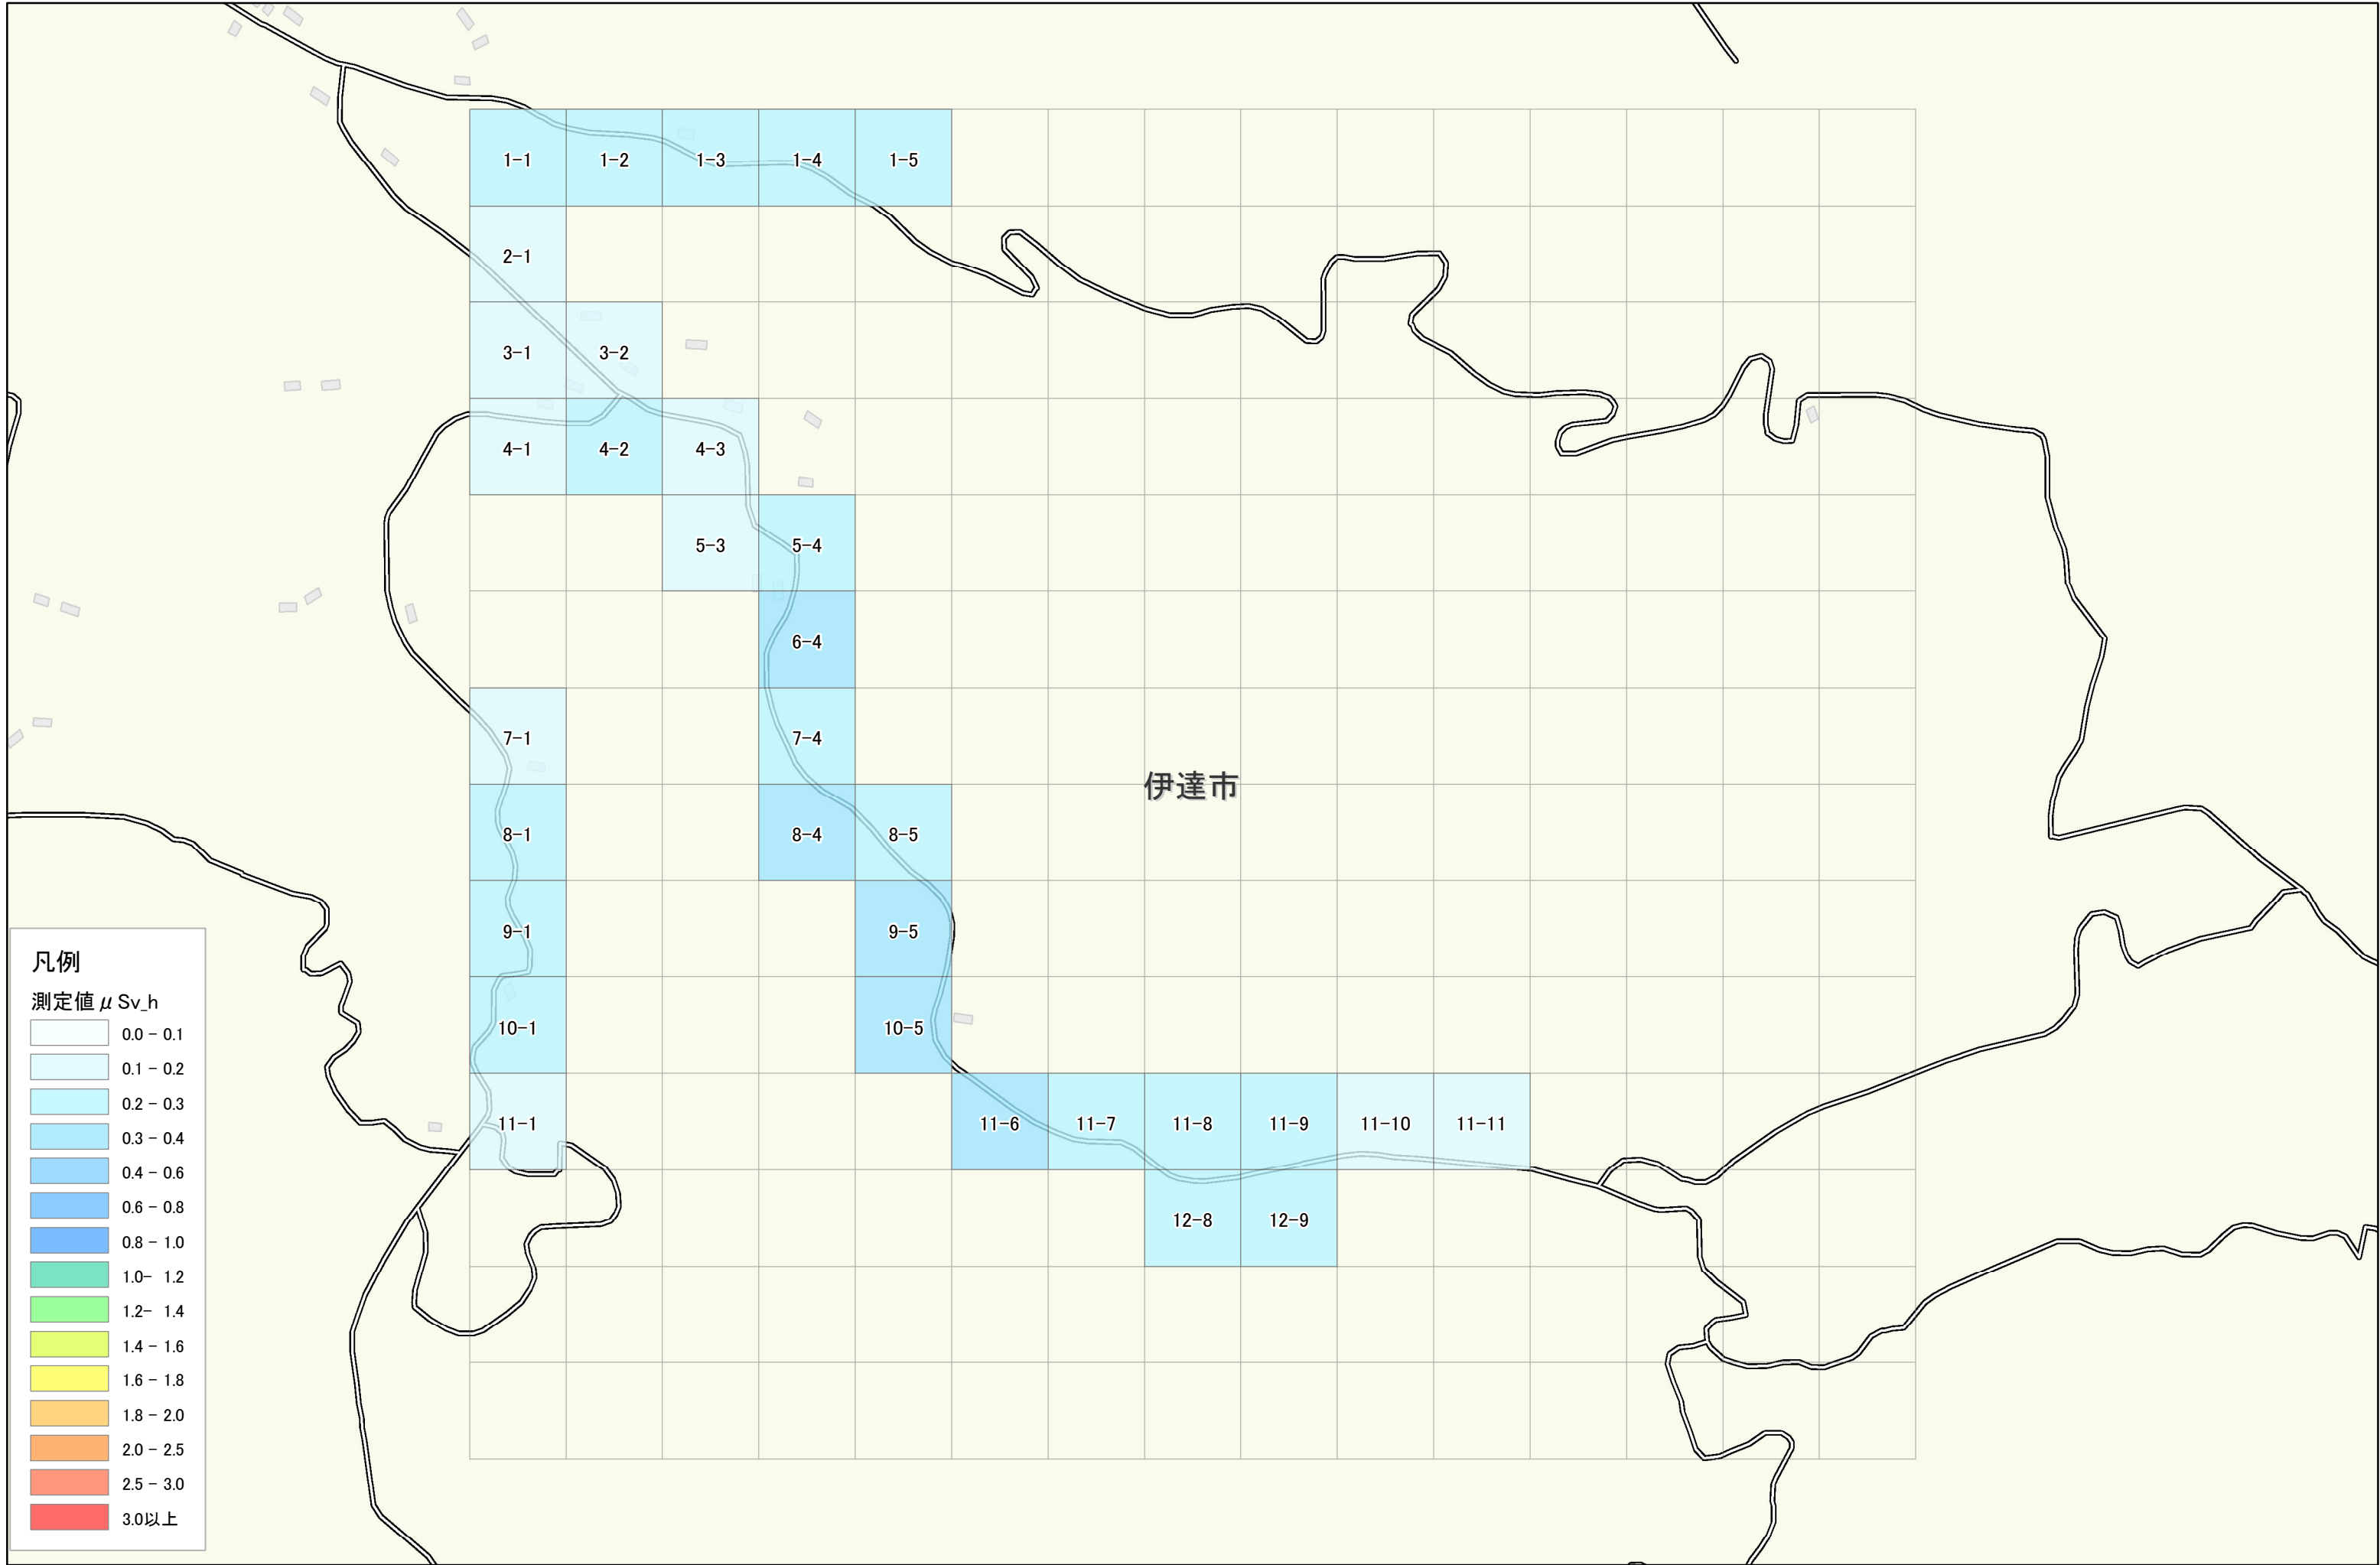

伊達市

靈山町大石岩平付近

1.4km × 1.5km

凡例

測定値 μSv_h

0.0 - 0.1
0.1 - 0.2
0.2 - 0.3
0.3 - 0.4
0.4 - 0.6
0.6 - 0.8
0.8 - 1.0
1.0 - 1.2
1.2 - 1.4
1.4 - 1.6
1.6 - 1.8
1.8 - 2.0
2.0 - 2.5
2.5 - 3.0
3.0以上