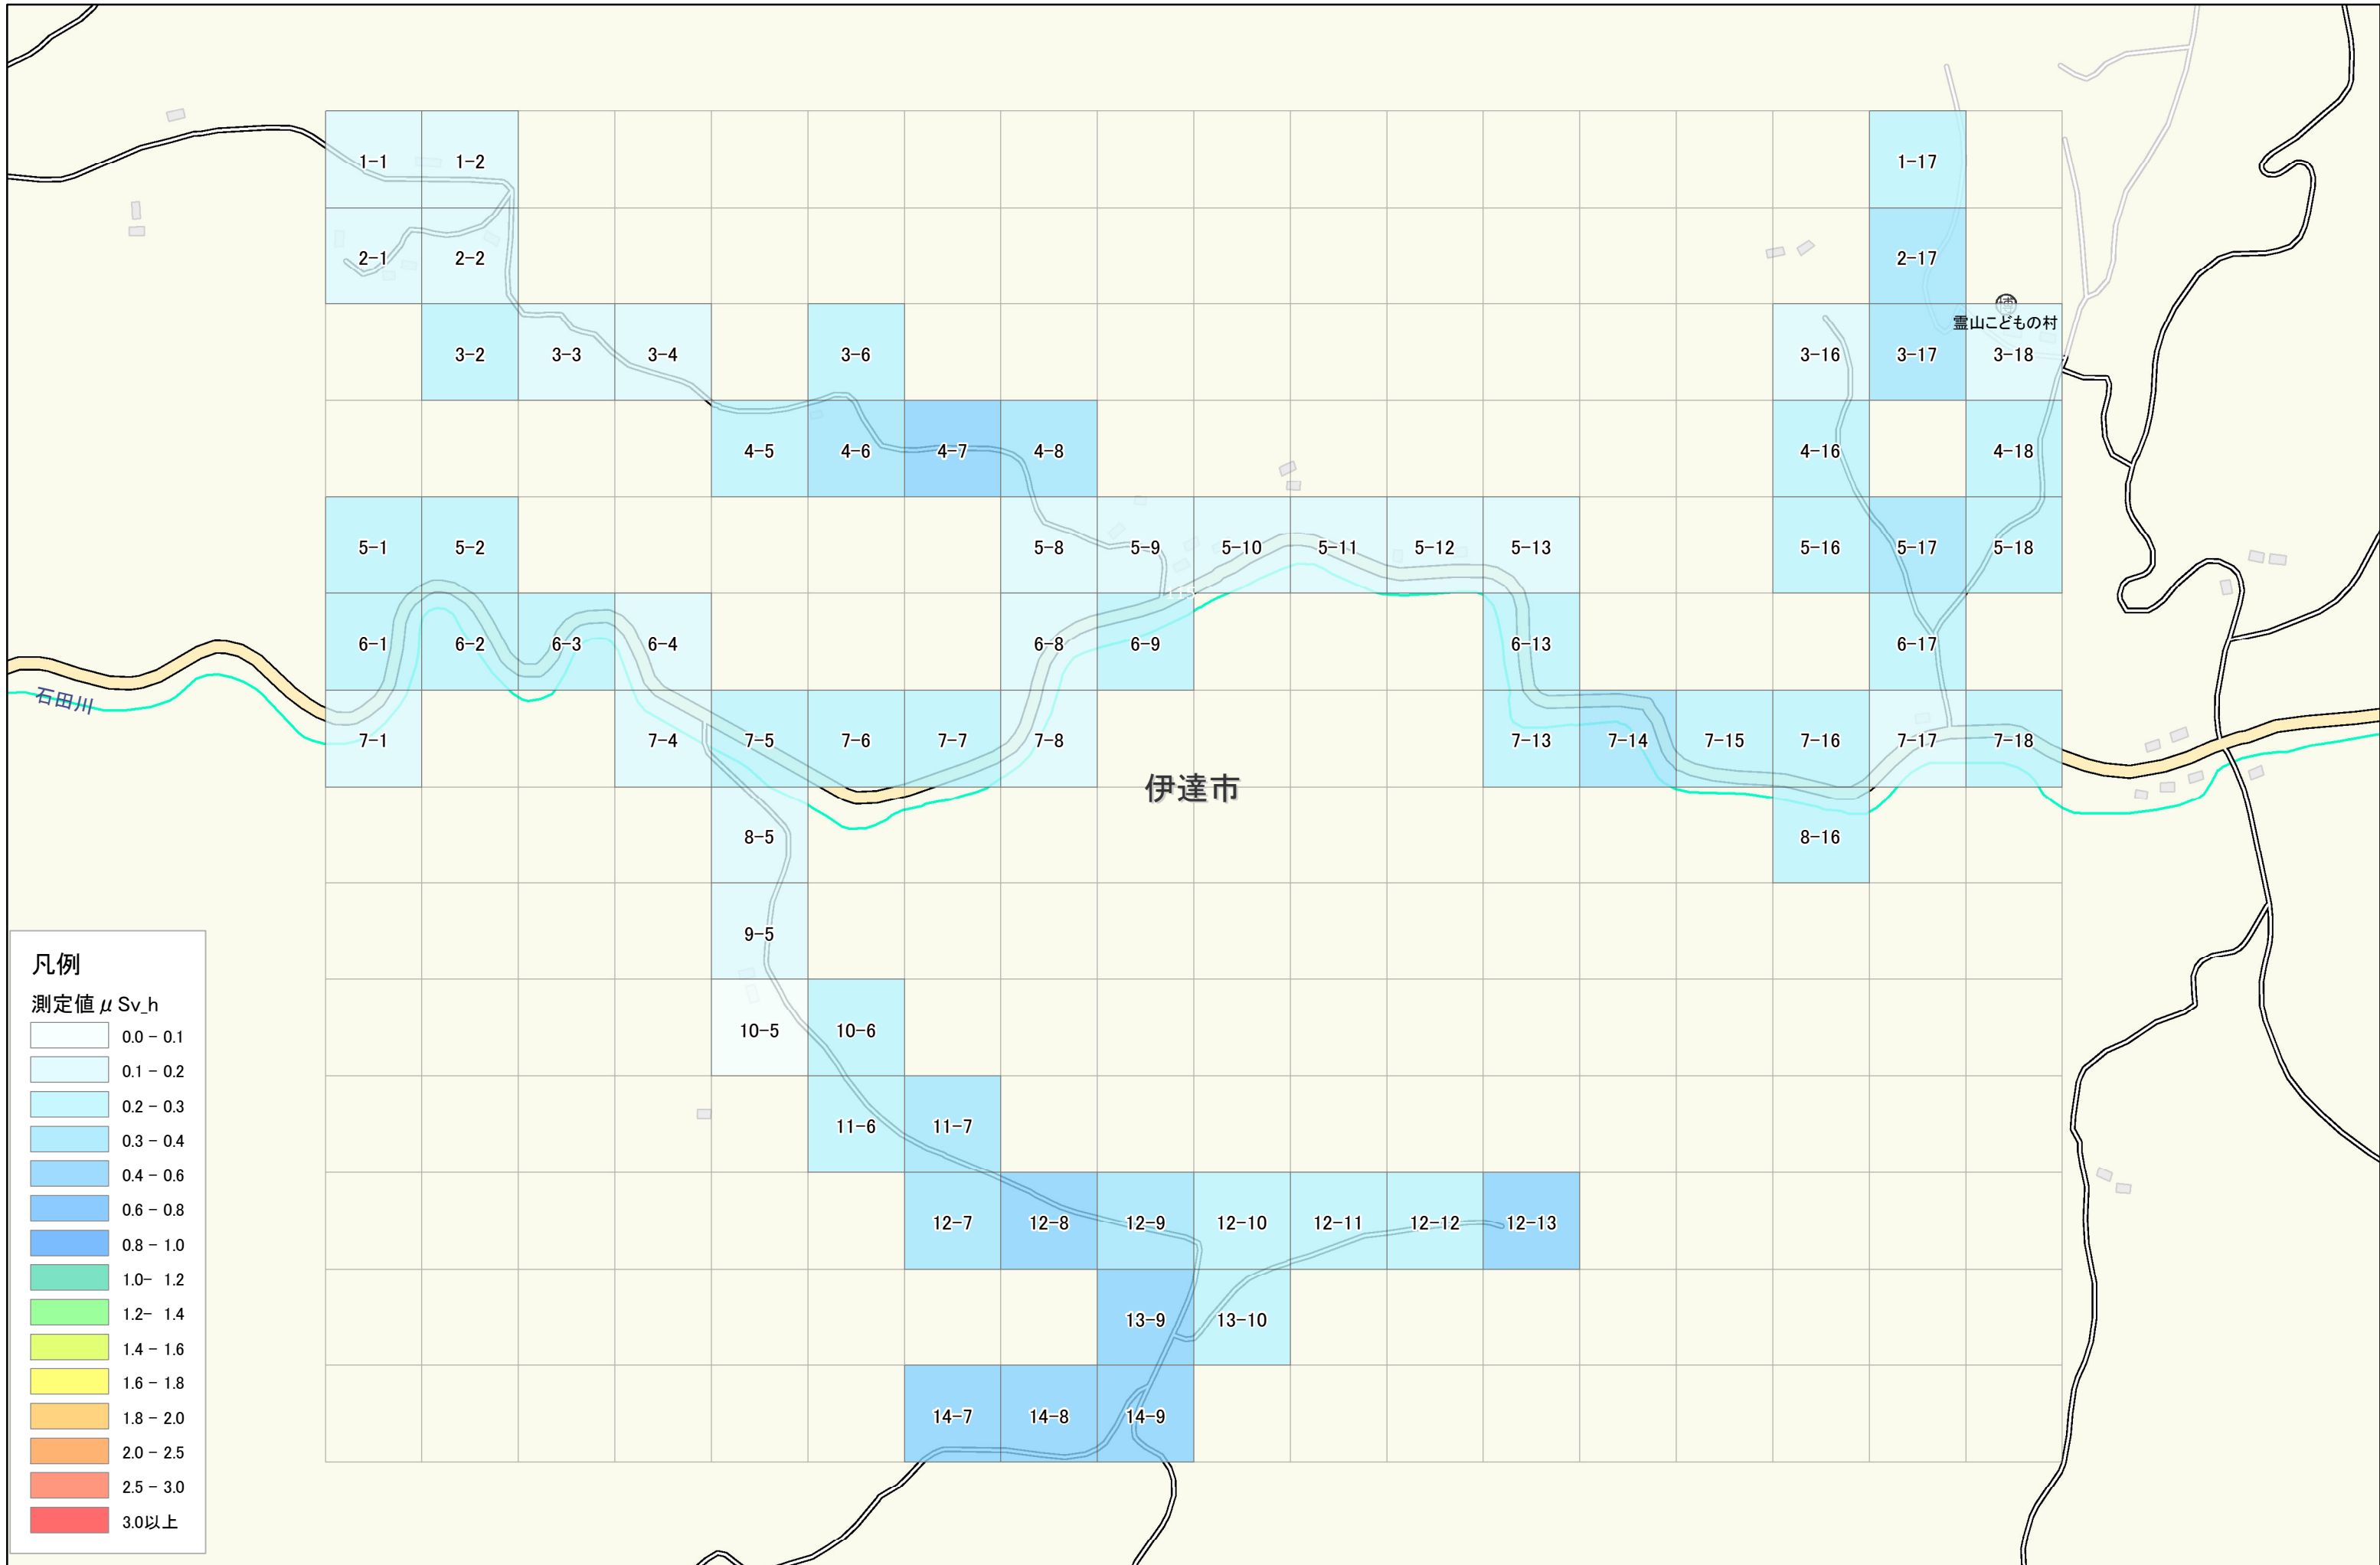

伊達市

霊山町石田宝司沢付近

1.4km × 1.8km

1:6,000

凡例

測定値  $\mu\text{Sv}_h$