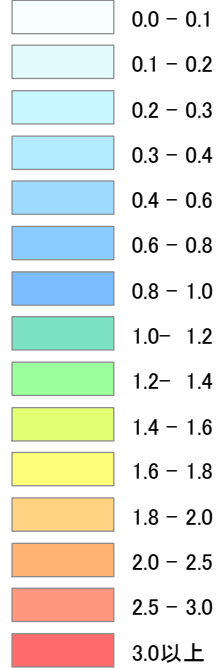

伊達市

靈山町上小国茶畑付近

2km × 1.8km

1:9,000

凡例

測定値 μSv_h

福島市

伊達市

1-13

1-14

1-15

1-16

2-10

2-11

2-12

2-13

2-14

2-16

2-17

3-11

3-13

3-16

4-10

4-11