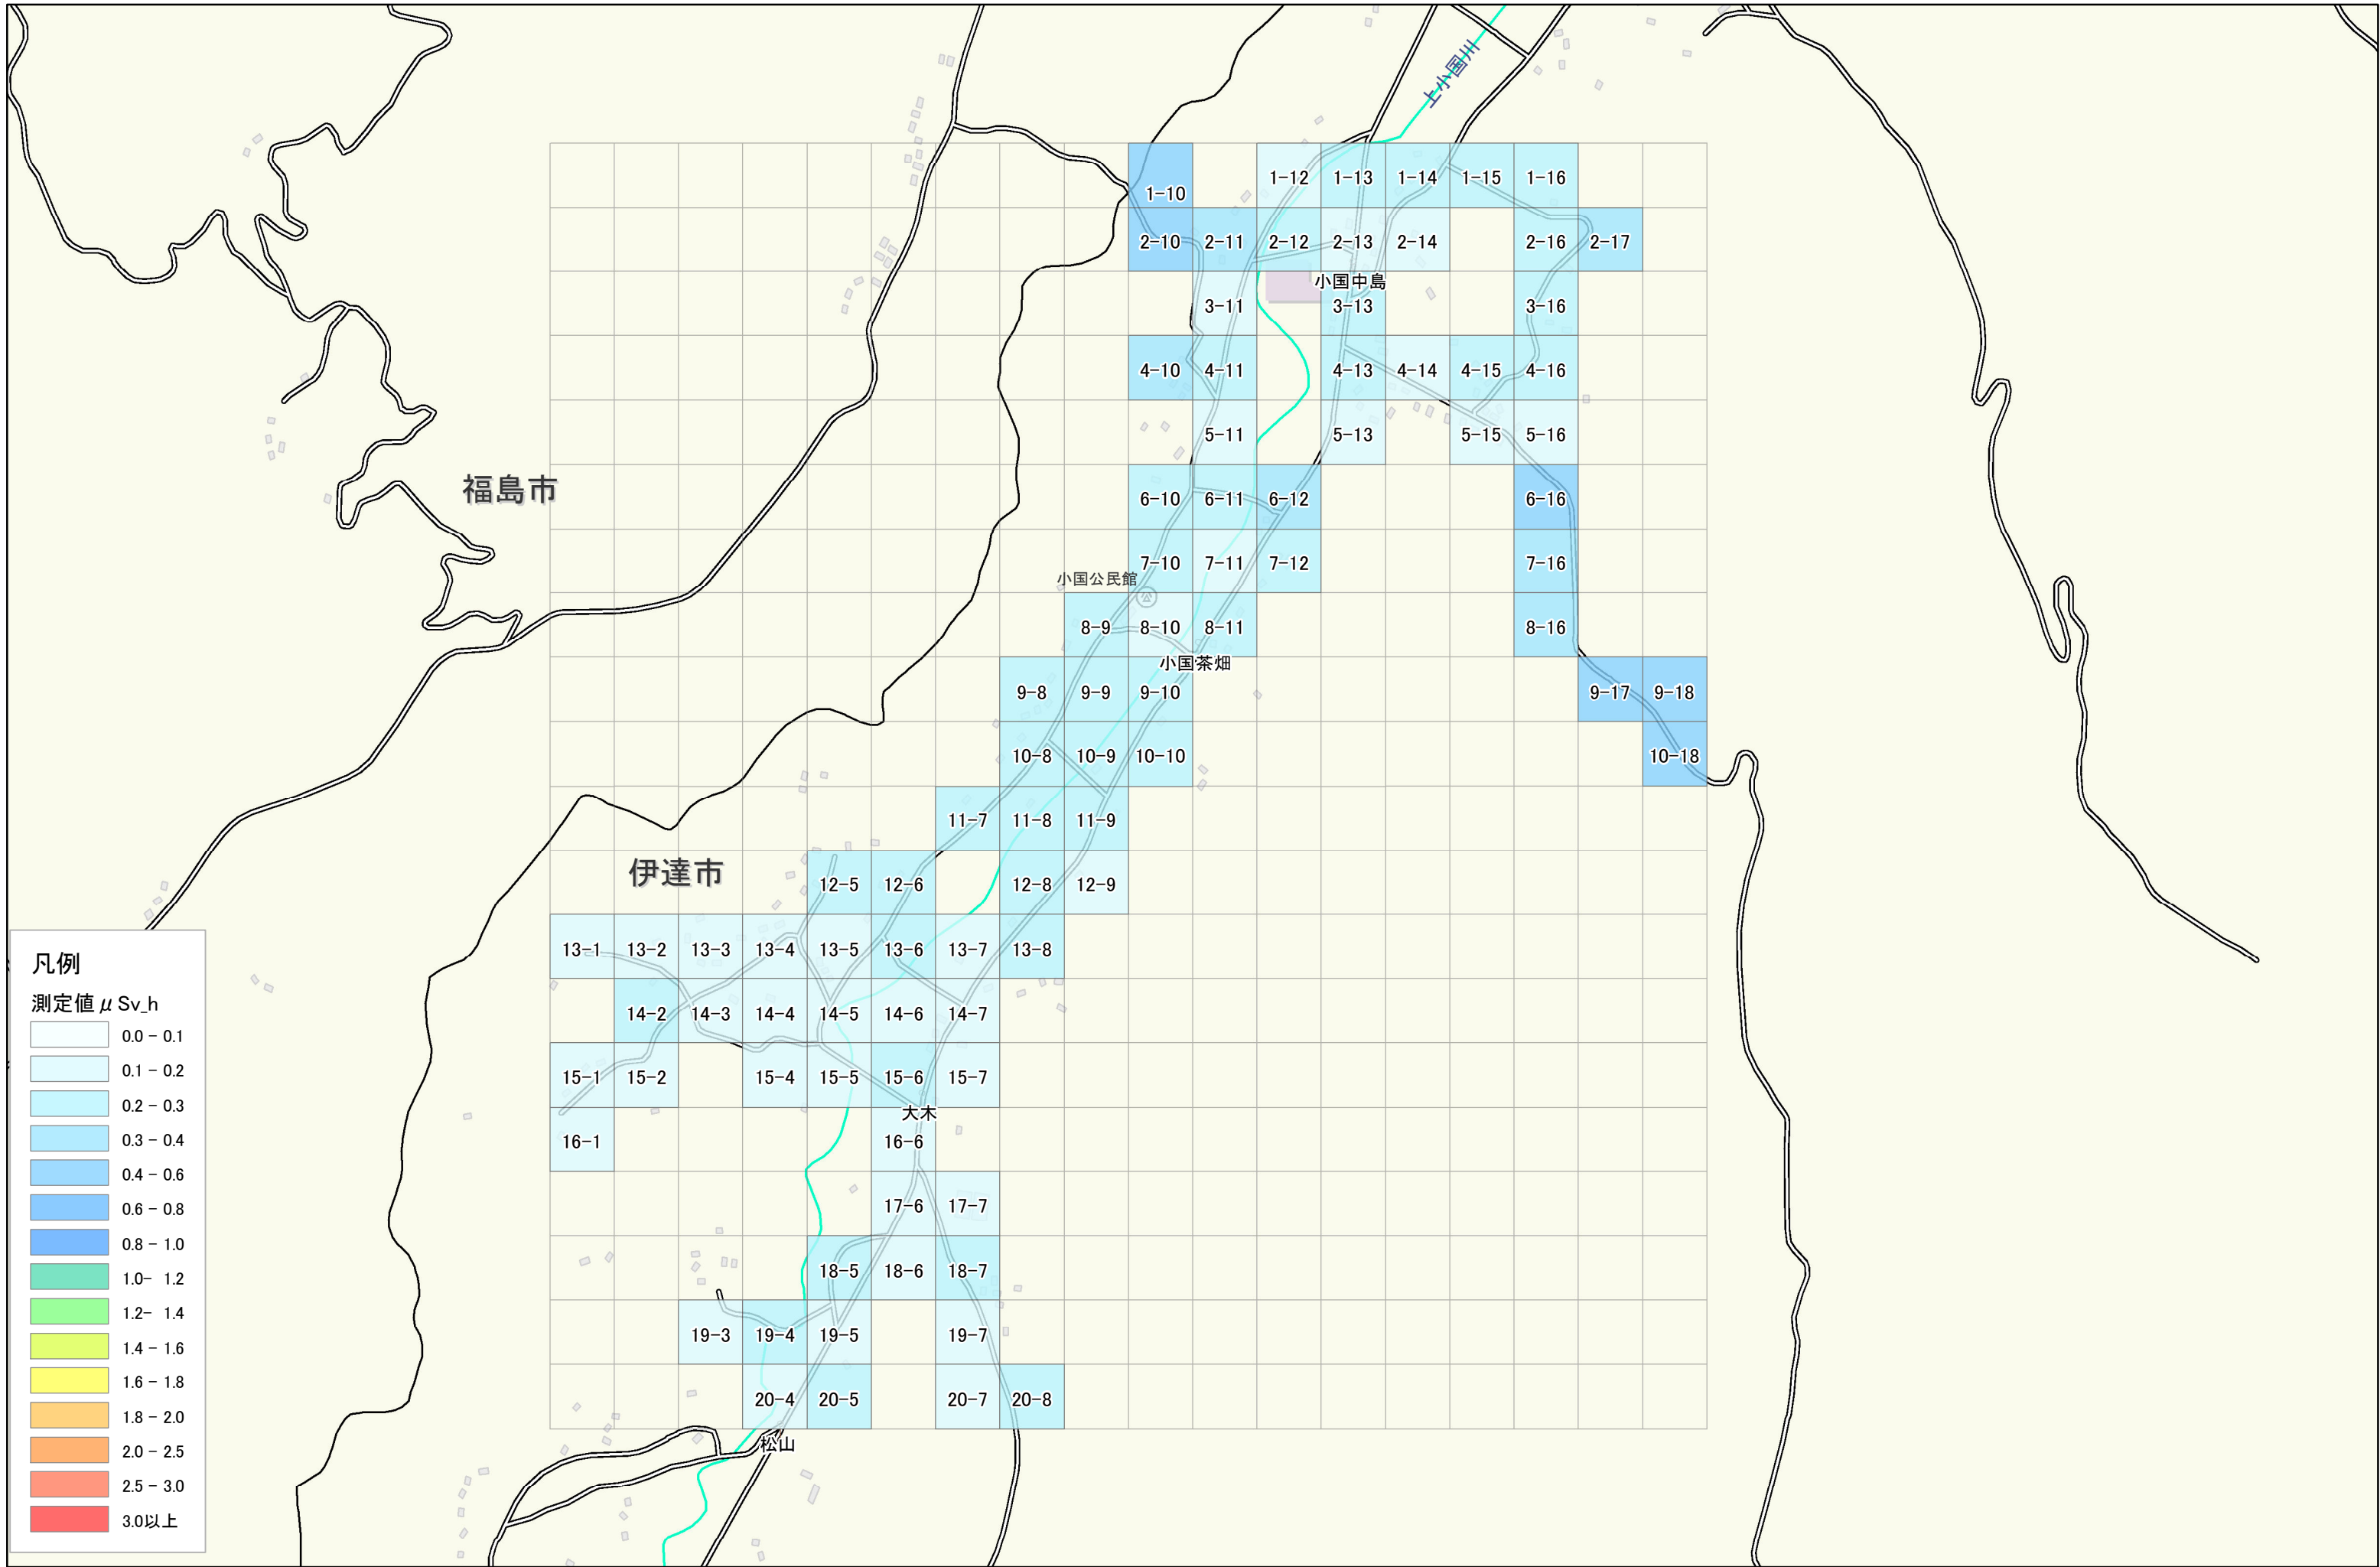

伊達市

靈山町上小国茶畑付近

2km × 1.8km

1:9,000

凡例

測定値 μSv_h

福島市

伊達市

小国公民館

小国中島

小国茶畑

大木

松山

上小国川

1-10

1-12

16-1

16-6

17-6

17-7

18-5

18-6

18-7

19-3

19-4

19-5

19-7

20-4

20-5

20-7

20-8