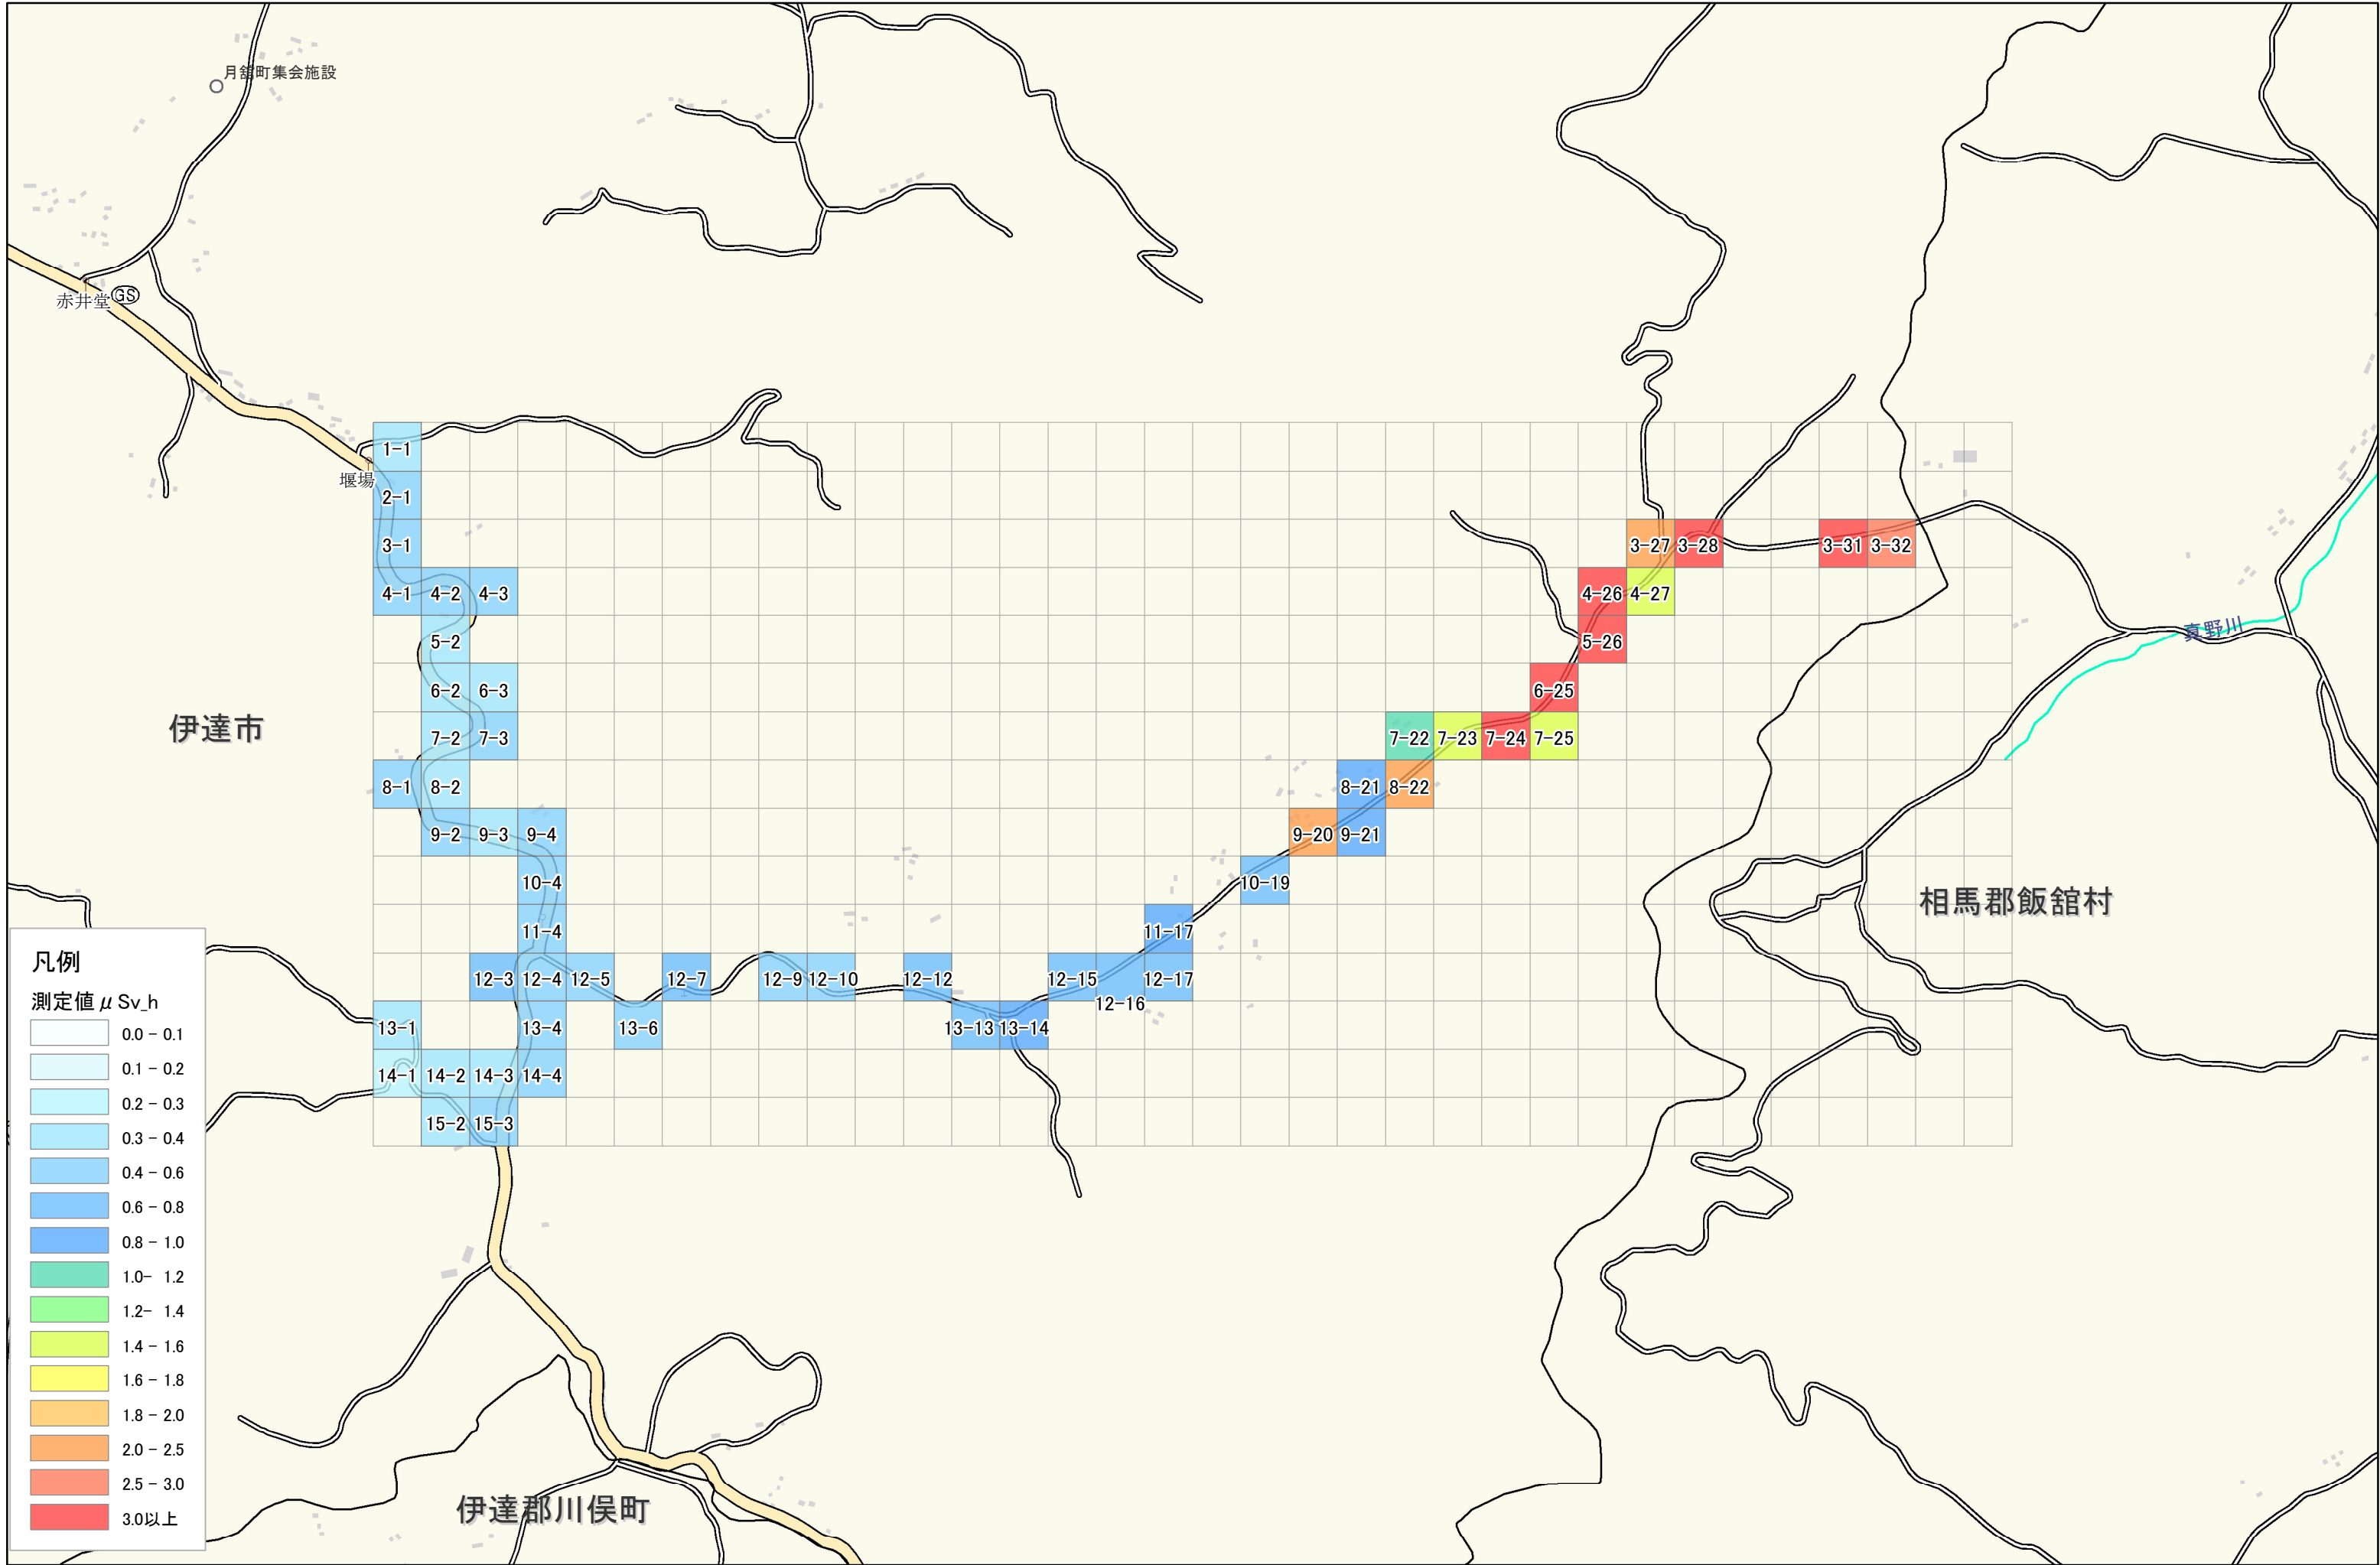

伊達市

月館町月館付近

1.5km × 3.4km

1:12,000

凡例

測定値 μSv_h

0.0 - 0.1
0.1 - 0.2
0.2 - 0.3
0.3 - 0.4
0.4 - 0.6
0.6 - 0.8
0.8 - 1.0
1.0 - 1.2
1.2 - 1.4
1.4 - 1.6
1.6 - 1.8
1.8 - 2.0
2.0 - 2.5
2.5 - 3.0
3.0以上

月館町集会施設

赤井堂

堰場

伊達市

相馬郡飯館村

伊達郡川俣町