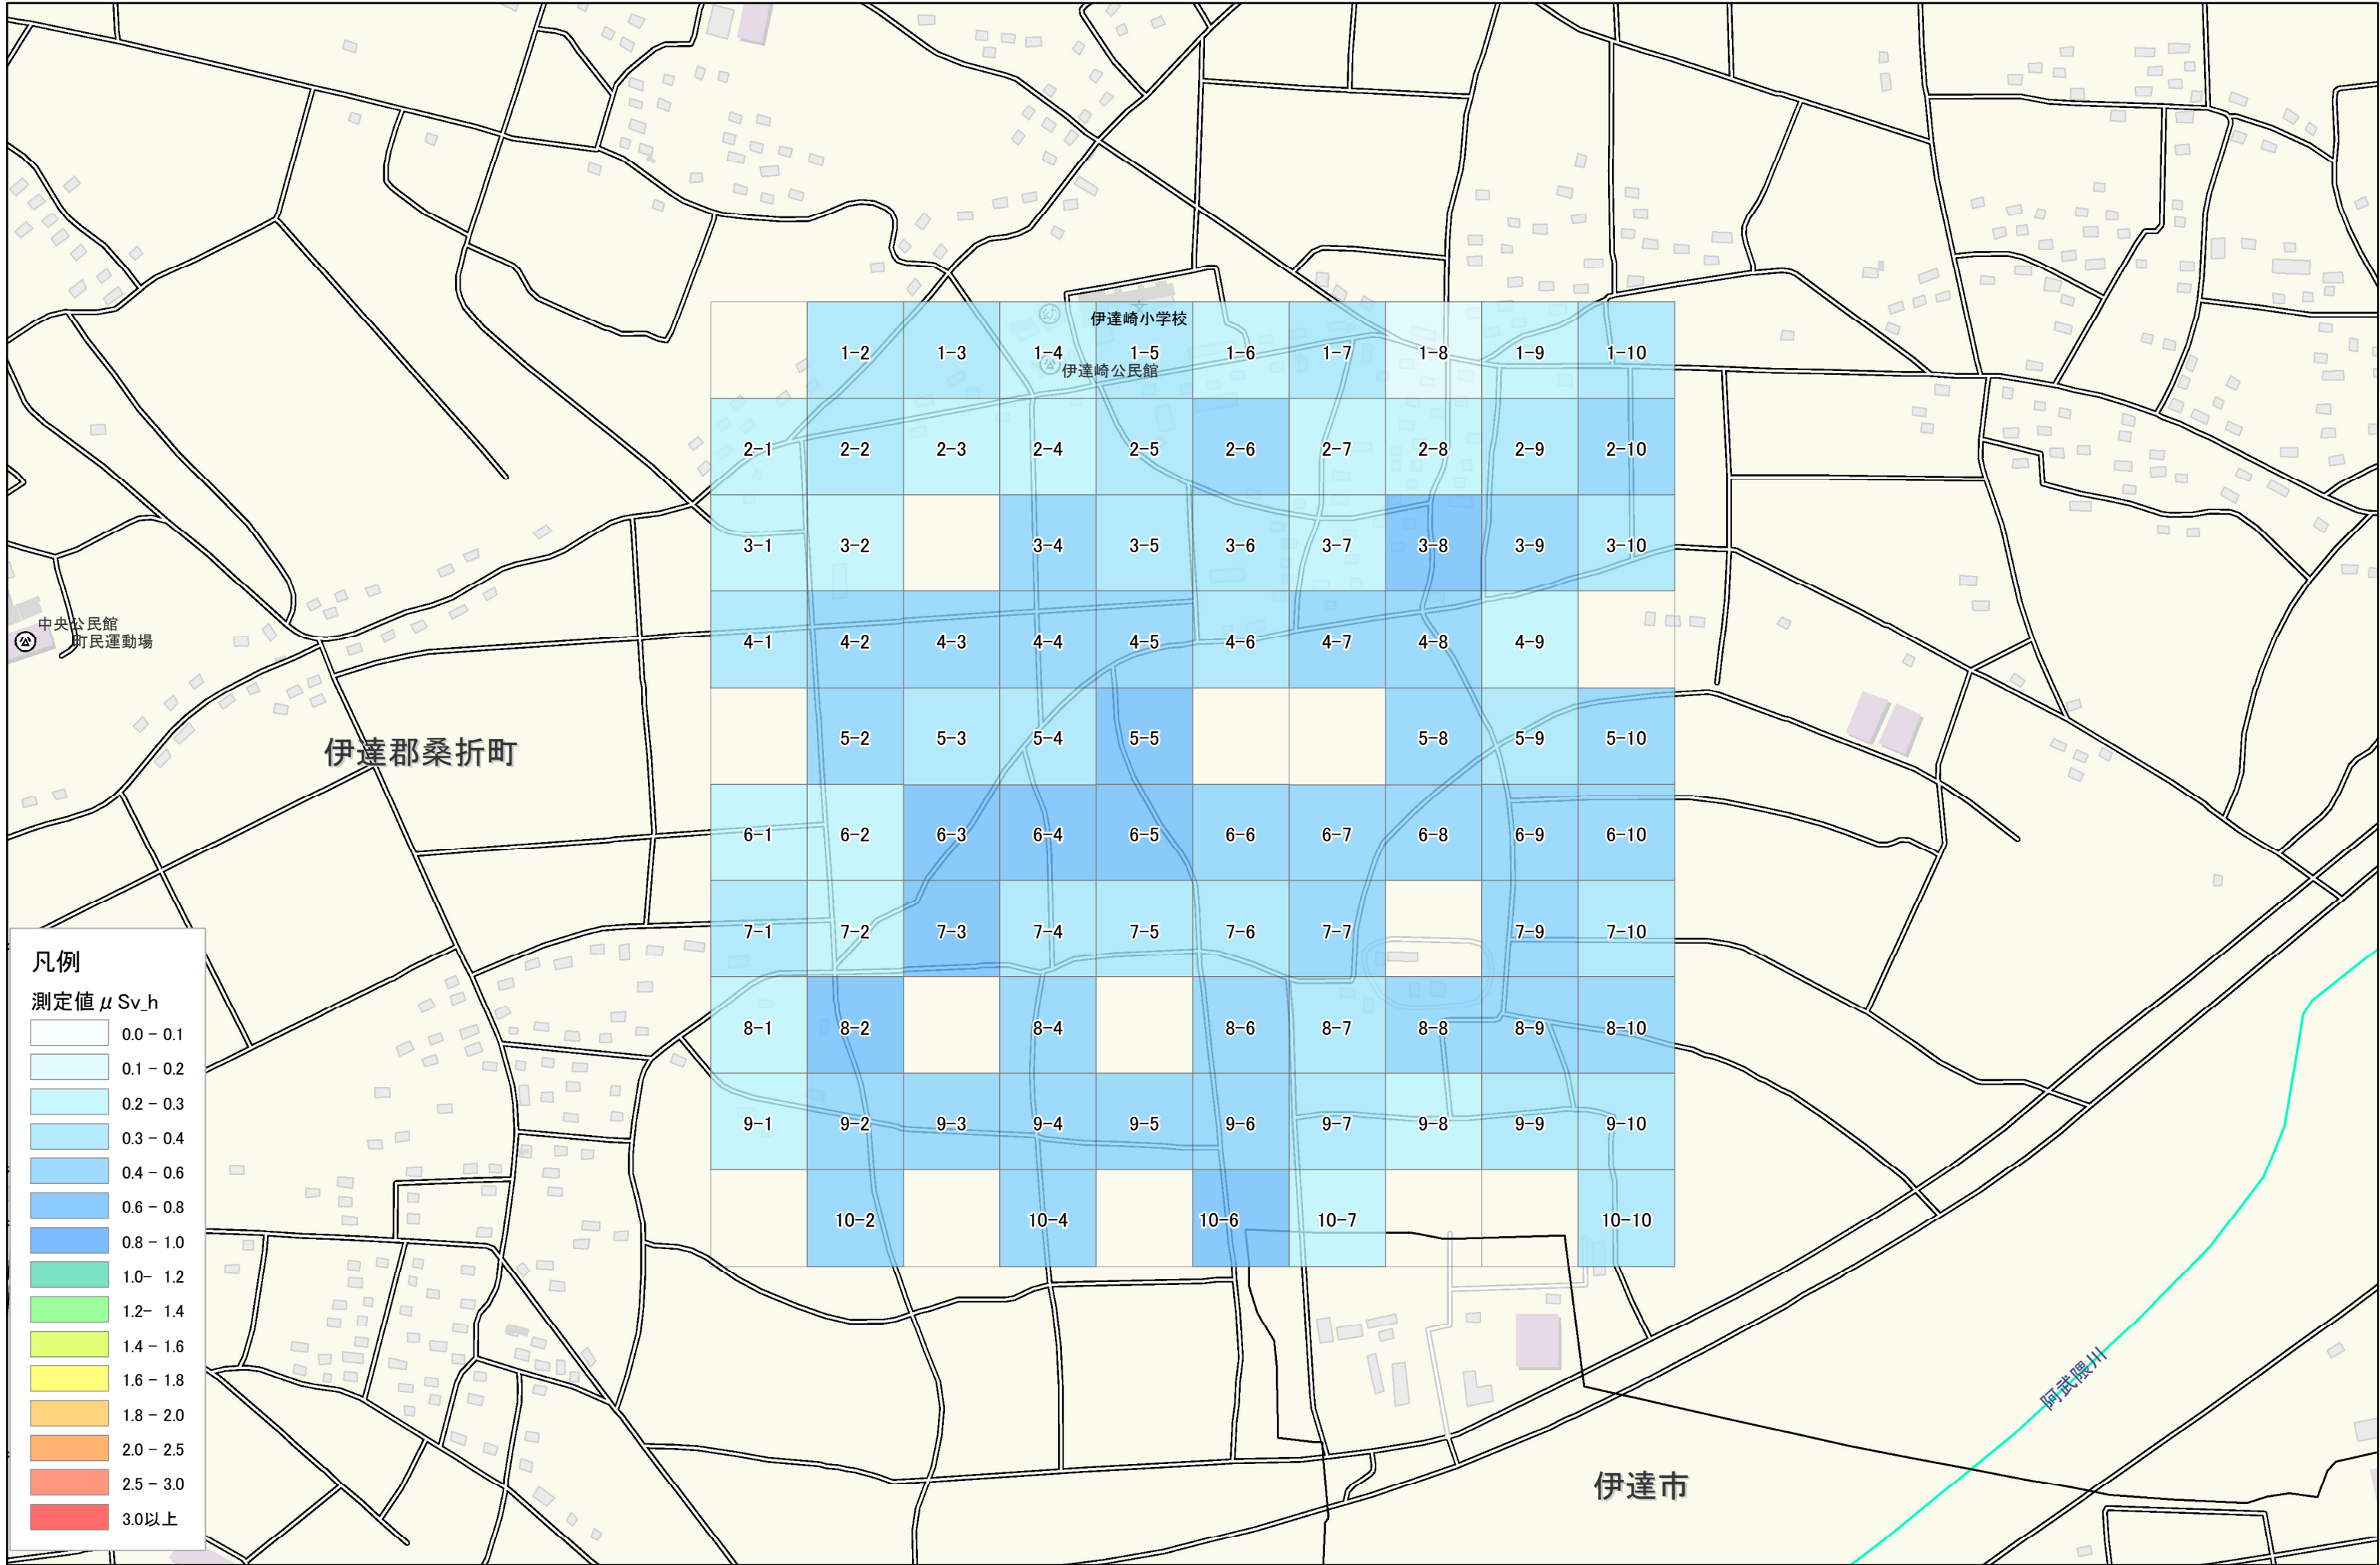

桑折町

伊達崎字下荒井付近

1km × 1km

1:6,000

伊達郡桑折町

伊達市

阿武隈川

中央公民館
町民運動場

伊達崎小学校

伊達崎公民館

1-2	1-3	1-4	1-5	1-6	1-7	1-8	1-9	1-10	
2-1	2-2	2-3	2-4	2-5	2-6	2-7	2-8	2-9	2-10
3-1	3-2	3-4	3-5	3-6	3-7	3-8	3-9	3-10	
4-1	4-2	4-3	4-4	4-5	4-6	4-7	4-8	4-9	
5-2	5-3	5-4	5-5	5-8	5-9	5-10			
6-1	6-2	6-3	6-4	6-5	6-6	6-7	6-8	6-9	6-10
7-1	7-2	7-3	7-4	7-5	7-6	7-7	7-9	7-10	
8-1	8-2	8-4	8-6	8-7	8-8	8-9	8-10		
9-1	9-2	9-3	9-4	9-5	9-6	9-7	9-8	9-9	9-10
10-2	10-4	10-6	10-7	10-10					